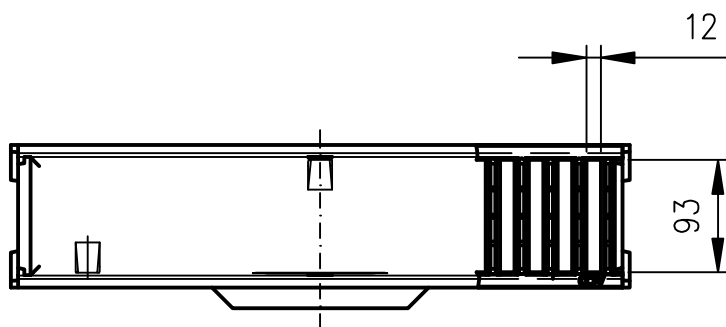

s vestavěným těsněním DN 100

vpust	objed. číslo
s pozink. roštem	38703
s litinovým roštem	38708

ACO SELF EuroSelf – vpust