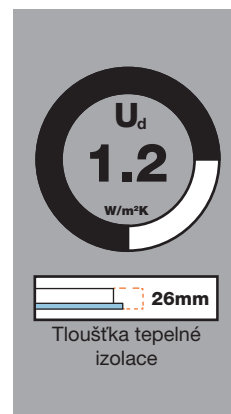

PŮDNÍ SCHODY

STEP

SPECIFIKACE

Materiál	dřevo
Sekce	3
U hodnota (W/m ² K)	1.2
Tloušťka tepelné izolace	2 cm
Výška dřevěné krabice	13.5 cm
Zabraná podlahová plocha	134/148 cm
Vzdálenost/úhel otevření	160/166 cm
Šířka půdních schodů	40 cm
Šířka nášlapu	36 cm
Hloubka nášlapu	8 cm
Maximální výška stropu od podlahy	280 cm
Počet kusů na paletě	8
Záruka	3 roky

VLASTNOSTI

- Půdní schody složeny na 3 sekce
- Jednoduché uzavření
- Kompletně sestaveny
- Pohodlné, 36 cm široké a 8 cm hluboké protiskluzové schodnice
- Hladké otevírání a uzavírání pomocí horizontálně umístěných pružin
- Tloušťka izolovaného poklopu 26 mm
- Předinstalované bezpečnostní zábradlí
- Kovové části v černé barvě
- Ochranné koncovky nohou schodů
- Těsnění v rámu zvyšuje vzduchotěsnost
- Maximální zatížení 160 kg
- Oboustranně bíle natřený poklop
- K dispozici bílé ostění k překrytí prostoru mezi rámem schodů a stropem

Kód produktu	Rozměry (cm)		Šířka půdních schodů (cm)	Výška místnosti (cm)	Zabraná podlahová plocha (cm)	Vzdálenost otevření (cm)	Výška ve složené pozici (cm)	Max. zatížení (kg)	Výška rámu (cm)	Celková hmotnost (kg)
	A	B								
LLR 055110 S	55	110	40	180 - 280	134	160	58	160	13.5	26
LLR 055120 S	55	120	40	180 - 280	148	166	58	160	13.5	26
LLR 060120 S	60	120	40	180 - 280	148	166	58	160	13.5	26
LLR 070120 S	70	120	40	180 - 280	148	166	58	160	13.5	26