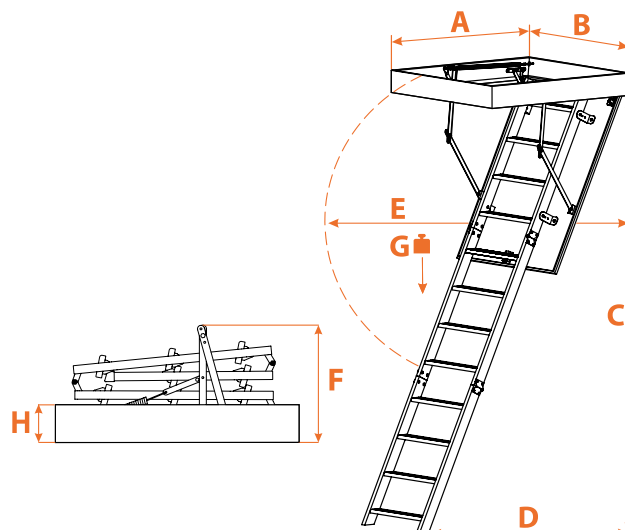

PŮDNÍ SCHODY

STEP

SPECIFIKACE

Materiál	dřevo
Sekce	3
U hodnota (W/m ² K)	1.2
Tloušťka tepelné izolace	2 cm
Výška dřevěné krabice	13.5 cm
Zabraná podlahová plocha	134/148 cm
Vzdálenost/úhel otevření	160/166 cm
Šířka půdních schodů	40 cm
Šířka nášlapu	36 cm
Hloubka nášlapu	8 cm
Maximální výška stropu od podlahy	280 cm
Počet kusů na paletě	8
Záruka	3 roky

VLASTNOSTI

- Půdní schody složeny na 3 sekce
- Jednoduché uzavření
- Kompletně sestaveny
- Pohodlné, 36 cm široké a 8 cm hluboké protiskluzové schodnice
- Hladké otevírání a uzavírání pomocí horizontálně umístěných pružin
- Tloušťka izolovaného poklopu 26 mm
- Předinstalované bezpečnostní zábradlí
- Kovové části v černé barvě
- Ochranné koncovky nohou schodů
- Těsnění v rámu zvyšuje vzduchotěsnost
- Maximální zatížení 160 kg
- Oboustranně bíle natřený poklop
- K dispozici bílé ostění k překrytí prostoru mezi rámem schodů a stropem

Kód produktu	Rozměry (cm)		Šířka půdních schodů (cm)	Výška místnosti (cm)	Zabraná podlahová plocha (cm)	Vzdálenost otevření (cm)	Výška ve složené pozici (cm)	Max. zatížení (kg)	Výška rámu (cm)	Celková hmotnost (kg)
	A	B								
LLR 055110 S	55	110	40	180 - 280	134	160	58	160	13.5	26
LLR 055120 S	55	120	40	180 - 280	148	166	58	160	13.5	26
LLR 060120 S	60	120	40	180 - 280	148	166	58	160	13.5	26
LLR 070120 S	70	120	40	180 - 280	148	166	58	160	13.5	26

krytky nohou půdních schodů bezpečnostní zábradlí široké nášlapy bezpečnostní pružina a zámek vysoce kvalitní dřevo max. nosnost 160 kg

kompletně sestaveno bíle natřená dvířka z obou stran černě natřené kování izolovaný poklop 26 mm k dispozici bílé ostění