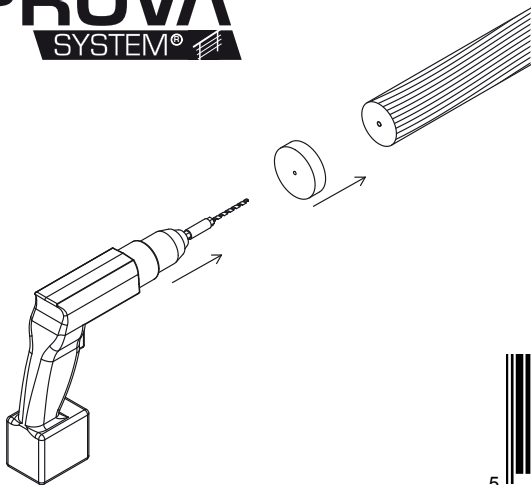

PROVA
SYSTEM®

PS
21

PROVA
SYSTEM®

PS
21

- | | |
|---|---|
| BA Šablon za bušenje za drveni rukohvat | HU Fúrósablon fa korláthoz |
| CZ Vrtací šablona pro dřevěná madla | IT Maschera di perforazione per corrimano in legno |
| DE Bohrschablone für Holzhandlauf | RO Șablon de gaurire pentru balustrada din lemn |
| DK Borekabelon til træhåndliste | LV Šablons urbumiem koka margu piestiprināšanai |
| EE Puidust käsipuu puurimall | NO Boremal til rekkverk av tre |
| ES Plantilla de taladro para pasamanos de madera | NL Boormal t.b.v. houten leuningen |
| FI Porausmalli puiseen käsijohteeseen | PT Matriz de perfuração para corrimão de madeira |
| FR Gabarit de perçage pour main courante en bois | PL Szablon nawierceń do poręczy drewnianych |
| GB Drilling template for wooden handrail | RU Шаблон для сверления для деревянных перил |
| GR Πρότυπο τρυπήματος για χειρολισθητήρες ξύλου | SE Borrschablon för ledstång av trä |
| HR Šablone bušenja za drveni rukohvat | UA Шаблон для сверління дерев'яних поручнів |