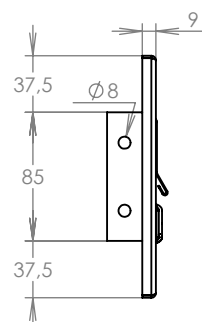

WWW.KOVOSYSTEM.CZ

Platnost od 29.4.2021

TECHNICKÝ LIST

ČD-46 NEREZ

310x160

NEREZ

Technická data:

rozměr	310x160 mm
materiál sklapka	plech z nerezové oceli tl. 0,8 mm, délka = 229 mm
materiál čelní deska	plech z nerezové oceli tl. 1,5 mm
určeno	exteriér

WWW.KOVOSYSTEM.CZ

Platnost od 9.5.2021

TECHNICKÝ LIST

ČD-16 NEREZ

310x160

NEREZ

Technická data:

rozměr	310x160 mm
materiál sklapka	plech z nerezové oceli tl. 0,8 mm, délka = 229 mm
materiál čelní deska	plech z nerezové oceli tl. 1,5 mm
jmenovka	jmenovka 75,5x21,6 mm SCANTEC PC S75R
určeno	exteriér

WWW.KOVOSYSTEM.CZ

Platnost od 9.5.2021

TECHNICKÝ LIST

ČD-26 NEREZ

310x160

NEREZ

Technická data:

rozměr	310x160 mm
materiál sklapka	plech z nerezové oceli tl. 0,8 mm, délka = 229 mm
materiál čelní deska	plech z nerezové oceli tl. 1,5 mm
zvonkové tlačítko	VS 19-B-1-S Nerez D=19mm, ANTIVANDAL
jmenovka	jmenovka 75,5x21,6 mm SCANTEC PC S75R
určeno	exteriér

WWW.KOVOSYSTEM.CZ

Platnost od 9.5.2021

TECHNICKÝ LIST

ČD-36 NEREZ

310x160

NEREZ

Technická data:

rozměr	310x160 mm
materiál sklapka	plech z nerezové oceli tl. 0,8 mm, délka = 229 mm
materiál čelní deska	plech z nerezové oceli tl. 1,5 mm
zvonkové tlačítko	VS 19-B-1-S Nerez D=19mm, ANTIVANDAL
jmenovka	jmenovka 75,5x21,6 mm SCANTEC PC S75R
určeno	exteriér