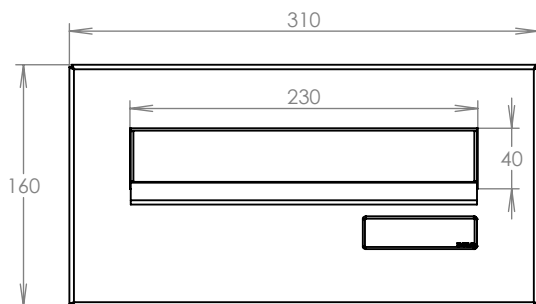

WWW.KOVOSYSTEM.CZ

Platnost od 29.4.2021

TECHNICKÝ LIST

ČD-46 NEREZ

310x160

NEREZ

Technická data:

rozměr	310x160 mm
materiál sklapka	plech z nerezové oceli tl. 0,8 mm, délka = 229 mm
materiál čelní deska	plech z nerezové oceli tl. 1,5 mm
určeno	exteriér

WWW.KOVOSYSTEM.CZ

Platnost od 9.5.2021

TECHNICKÝ LIST

ČD-16 NEREZ

310x160

NEREZ

Technická data:

rozměr	310x160 mm
materiál sklapka	plech z nerezové oceli tl. 0,8 mm, délka = 229 mm
materiál čelní deska	plech z nerezové oceli tl. 1,5 mm
jmenovka	jmenovka 75,5x21,6 mm SCANTEC PC S75R
určeno	exteriér

WWW.KOVOSYSTEM.CZ

Platnost od 9.5.2021

TECHNICKÝ LIST

ČD-26 NEREZ

310x160

NEREZ

Technická data:

rozměr	310x160 mm
materiál sklapka	plech z nerezové oceli tl. 0,8 mm, délka = 229 mm
materiál čelní deska	plech z nerezové oceli tl. 1,5 mm
zvonkové tlačítko	VS 19-B-1-S Nerez D=19mm, ANTIVANDAL
jmenovka	jmenovka 75,5x21,6 mm SCANTEC PC S75R
určeno	exteriér

WWW.KOVOSYSTEM.CZ

Platnost od 9.5.2021

TECHNICKÝ LIST

ČD-36 NEREZ

310x160

NEREZ

Technická data:

rozměr	310x160 mm
materiál sklapka	plech z nerezové oceli tl. 0,8 mm, délka = 229 mm
materiál čelní deska	plech z nerezové oceli tl. 1,5 mm
zvonkové tlačítko	VS 19-B-1-S Nerez D=19mm, ANTIVANDAL
jmenovka	jmenovka 75,5x21,6 mm SCANTEC PC S75R
určeno	exteriér