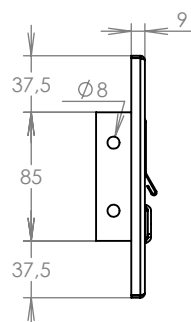

WWW.KOVOSYSTEM.CZ

Platnost od 29.4.2021

TECHNICKÝ LIST

ČD-46 NEREZ

310x160

NEREZ

Technická data:

rozměr	310x160 mm
materiál sklapka	plech z nerezové oceli tl. 0,8 mm, délka = 229 mm
materiál čelní deska	plech z nerezové oceli tl. 1,5 mm
určeno	exteriér

WWW.KOVOSYSTEM.CZ

Platnost od 9.5.2021

TECHNICKÝ LIST

ČD-16 NEREZ

310x160

NEREZ

Technická data:

rozměr	310x160 mm
materiál sklapka	plech z nerezové oceli tl. 0,8 mm, délka = 229 mm
materiál čelní deska	plech z nerezové oceli tl. 1,5 mm
jmenovka	jmenovka 75,5x21,6 mm SCANTEC PC S75R
určeno	exteriér

WWW.KOVOSYSTEM.CZ

Platnost od 9.5.2021

TECHNICKÝ LIST

ČD-26 NEREZ

310x160

NEREZ

Technická data:

rozměr	310x160 mm
materiál sklapka	plech z nerezové oceli tl. 0,8 mm, délka = 229 mm
materiál čelní deska	plech z nerezové oceli tl. 1,5 mm
zvonkové tlačítko	VS 19-B-1-S Nerez D=19mm, ANTIVANDAL
jmenovka	jmenovka 75,5x21,6 mm SCANTEC PC S75R
určeno	exteriér

WWW.KOVOSYSTEM.CZ

Platnost od 9.5.2021

TECHNICKÝ LIST

ČD-36 NEREZ

310x160

NEREZ

Technická data:

rozměr	310x160 mm
materiál sklapka	plech z nerezové oceli tl. 0,8 mm, délka = 229 mm
materiál čelní deska	plech z nerezové oceli tl. 1,5 mm
zvonkové tlačítko	VS 19-B-1-S Nerez D=19mm, ANTIVANDAL
jmenovka	jmenovka 75,5x21,6 mm SCANTEC PC S75R
určeno	exteriér