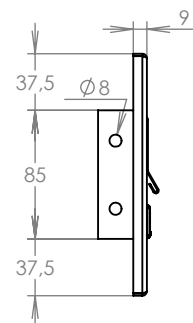

WWW.KOVOSYSTEM.CZ

Platnost od 29.4.2021

TECHNICKÝ LIST

ČD-46 NEREZ

310x160

NEREZ

Technická data:

rozměr	310x160 mm
materiál sklapka	plech z nerezové oceli tl. 0,8 mm, délka = 229 mm
materiál čelní deska	plech z nerezové oceli tl. 1,5 mm
určeno	exteriér

WWW.KOVOSYSTEM.CZ

Platnost od 9.5.2021

TECHNICKÝ LIST

ČD-16 NEREZ

310x160

NEREZ

Technická data:

rozměr	310x160 mm
materiál sklapka	plech z nerezové oceli tl. 0,8 mm, délka = 229 mm
materiál čelní deska	plech z nerezové oceli tl. 1,5 mm
jmenovka	jmenovka 75,5x21,6 mm SCANTEC PC S75R
určeno	exteriér

WWW.KOVOSYSTEM.CZ

Platnost od 9.5.2021

TECHNICKÝ LIST

ČD-26 NEREZ

310x160

NEREZ

Technická data:

rozměr	310x160 mm
materiál sklapka	plech z nerezové oceli tl. 0,8 mm, délka = 229 mm
materiál čelní deska	plech z nerezové oceli tl. 1,5 mm
zvonkové tlačítko	VS 19-B-1-S Nerez D=19mm, ANTIVANDAL
jmenovka	jmenovka 75,5x21,6 mm SCANTEC PC S75R
určeno	exteriér

WWW.KOVOSYSTEM.CZ

Platnost od 9.5.2021

TECHNICKÝ LIST

ČD-36 NEREZ

310x160

NEREZ

Technická data:

rozměr	310x160 mm
materiál sklapka	plech z nerezové oceli tl. 0,8 mm, délka = 229 mm
materiál čelní deska	plech z nerezové oceli tl. 1,5 mm
zvonkové tlačítko	VS 19-B-1-S Nerez D=19mm, ANTIVANDAL
jmenovka	jmenovka 75,5x21,6 mm SCANTEC PC S75R
určeno	exteriér