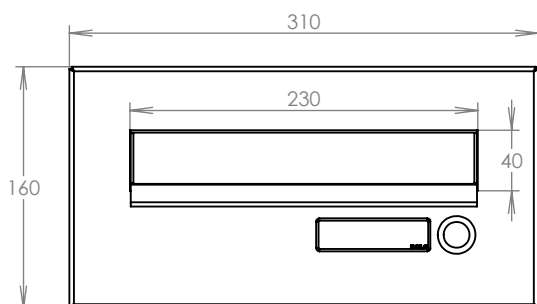

WWW.KOVOSYSTEM.CZ

Platnost od 29.4.2021

TECHNICKÝ LIST

ČD-46 NEREZ

310x160

NEREZ

Technická data:

rozměr	310x160 mm
materiál sklapka	plech z nerezové oceli tl. 0,8 mm, délka = 229 mm
materiál čelní deska	plech z nerezové oceli tl. 1,5 mm
určeno	exteriér

WWW.KOVOSYSTEM.CZ

Platnost od 9.5.2021

TECHNICKÝ LIST

ČD-16 NEREZ

310x160

NEREZ

Technická data:

rozměr	310x160 mm
materiál sklapka	plech z nerezové oceli tl. 0,8 mm, délka = 229 mm
materiál čelní deska	plech z nerezové oceli tl. 1,5 mm
jmenovka	jmenovka 75,5x21,6 mm SCANTEC PC S75R
určeno	exteriér

WWW.KOVOSYSTEM.CZ

Platnost od 9.5.2021

TECHNICKÝ LIST

ČD-26 NEREZ

310x160

NEREZ

Technická data:

rozměr	310x160 mm
materiál sklapka	plech z nerezové oceli tl. 0,8 mm, délka = 229 mm
materiál čelní deska	plech z nerezové oceli tl. 1,5 mm
zvonkové tlačítko	VS 19-B-1-S Nerez D=19mm, ANTIVANDAL
jmenovka	jmenovka 75,5x21,6 mm SCANTEC PC S75R
určeno	exteriér

WWW.KOVOSYSTEM.CZ

Platnost od 9.5.2021

TECHNICKÝ LIST

ČD-36 NEREZ

310x160

NEREZ

Technická data:

rozměr	310x160 mm
materiál sklapka	plech z nerezové oceli tl. 0,8 mm, délka = 229 mm
materiál čelní deska	plech z nerezové oceli tl. 1,5 mm
zvonkové tlačítko	VS 19-B-1-S Nerez D=19mm, ANTIVANDAL
jmenovka	jmenovka 75,5x21,6 mm SCANTEC PC S75R
určeno	exteriér