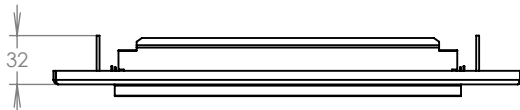

WWW.KOVOSYSTEM.CZ

Platnost od 29.4.2021

TECHNICKÝ LIST

ČD-46 NEREZ

310x160

NEREZ

Technická data:

rozměr	310x160 mm
materiál sklapka	plech z nerezové oceli tl. 0,8 mm, délka = 229 mm
materiál čelní deska	plech z nerezové oceli tl. 1,5 mm
určeno	exteriér

WWW.KOVOSYSTEM.CZ

Platnost od 9.5.2021

TECHNICKÝ LIST

ČD-16 NEREZ

310x160

NEREZ

Technická data:

rozměr	310x160 mm
materiál sklapka	plech z nerezové oceli tl. 0,8 mm, délka = 229 mm
materiál čelní deska	plech z nerezové oceli tl. 1,5 mm
jmenovka	jmenovka 75,5x21,6 mm SCANTEC PC S75R
určeno	exteriér

WWW.KOVOSYSTEM.CZ

Platnost od 9.5.2021

TECHNICKÝ LIST

ČD-26 NEREZ

310x160

NEREZ

Technická data:

rozměr	310x160 mm
materiál sklapka	plech z nerezové oceli tl. 0,8 mm, délka = 229 mm
materiál čelní deska	plech z nerezové oceli tl. 1,5 mm
zvonkové tlačítko	VS 19-B-1-S Nerez D=19mm, ANTIVANDAL
jmenovka	jmenovka 75,5x21,6 mm SCANTEC PC S75R
určeno	exteriér

WWW.KOVOSYSTEM.CZ

Platnost od 9.5.2021

TECHNICKÝ LIST

ČD-36 NEREZ

310x160

NEREZ

Technická data:

rozměr	310x160 mm
materiál sklapka	plech z nerezové oceli tl. 0,8 mm, délka = 229 mm
materiál čelní deska	plech z nerezové oceli tl. 1,5 mm
zvonkové tlačítko	VS 19-B-1-S Nerez D=19mm, ANTIVANDAL
jmenovka	jmenovka 75,5x21,6 mm SCANTEC PC S75R
určeno	exteriér