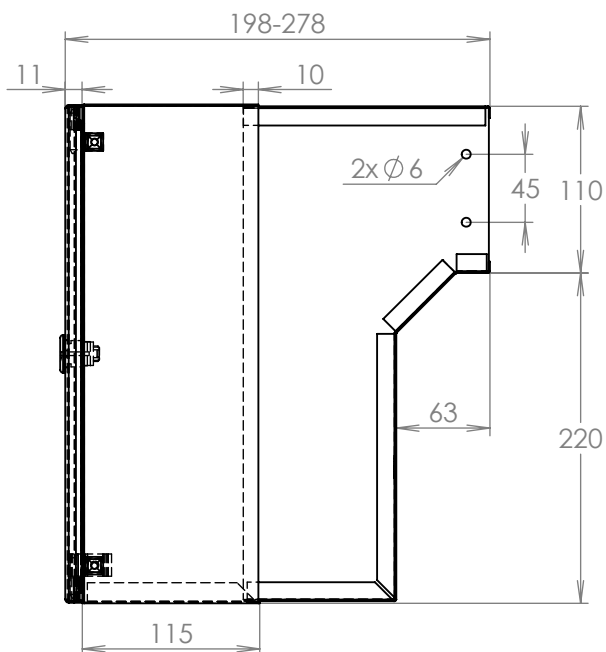

TECHNICKÝ LIST

DLS F-046 bez ČD

260x110/330x198-278

NEREZ-RAL 7040

Technická data:

rozměr	260x110/330x198-278 mm
materiál tělo schránky	plech z pozinkované oceli tl. 0,6 mm
materiál dvířka	plech z nerezové oceli tl. 1,2 mm
zámek	DOLS zahnutá závora - 3x klíč
určeno	exteriér

WWW.KOVOSYSTEM.CZ

Platnost od 29.4.2021

TECHNICKÝ LIST

ČD-46 NEREZ

310x160

NEREZ

Technická data:

rozměr	310x160 mm
materiál sklapka	plech z nerezové oceli tl. 0,8 mm, délka = 229 mm
materiál čelní deska	plech z nerezové oceli tl. 1,5 mm
určeno	exteriér

WWW.KOVOSYSTEM.CZ

Platnost od 9.5.2021

TECHNICKÝ LIST

ČD-16 NEREZ

310x160

NEREZ

Technická data:

rozměr	310x160 mm
materiál sklapka	plech z nerezové oceli tl. 0,8 mm, délka = 229 mm
materiál čelní deska	plech z nerezové oceli tl. 1,5 mm
jmenovka	jmenovka 75,5x21,6 mm SCANTEC PC S75R
určeno	exteriér

WWW.KOVOSYSTEM.CZ

Platnost od 9.5.2021

TECHNICKÝ LIST

ČD-26 NEREZ

310x160

NEREZ

Technická data:

rozměr	310x160 mm
materiál sklapka	plech z nerezové oceli tl. 0,8 mm, délka = 229 mm
materiál čelní deska	plech z nerezové oceli tl. 1,5 mm
zvonkové tlačítko	VS 19-B-1-S Nerez D=19mm, ANTIVANDAL
jmenovka	jmenovka 75,5x21,6 mm SCANTEC PC S75R
určeno	exteriér