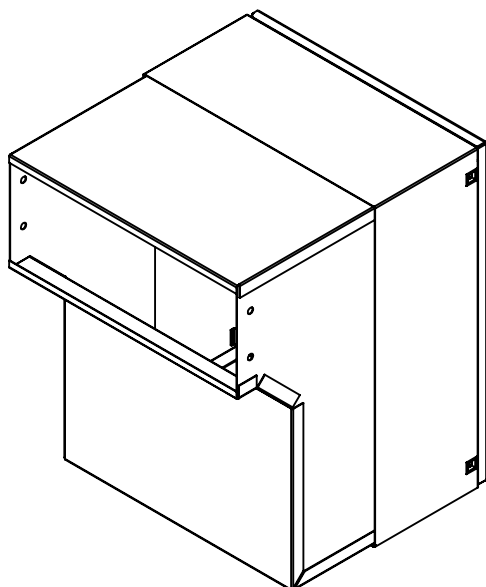

TECHNICKÝ LIST

DLS F-046 bez ČD

260x110/330x198-278

NEREZ-RAL 7040

Technická data:

rozměr	260x110/330x198-278 mm
materiál tělo schránky	plech z pozinkované oceli tl. 0,6 mm
materiál dvířka	plech z nerezové oceli tl. 1,2 mm
zámek	DOLS zahnutá závora - 3x klíč
určeno	exteriér

WWW.KOVOSYSTEM.CZ

Platnost od 29.4.2021

TECHNICKÝ LIST

ČD-46 NEREZ

310x160

NEREZ

Technická data:

rozměr	310x160 mm
materiál sklapka	plech z nerezové oceli tl. 0,8 mm, délka = 229 mm
materiál čelní deska	plech z nerezové oceli tl. 1,5 mm
určeno	exteriér

WWW.KOVOSYSTEM.CZ

Platnost od 9.5.2021

TECHNICKÝ LIST

ČD-16 NEREZ

310x160

NEREZ

Technická data:

rozměr	310x160 mm
materiál sklapka	plech z nerezové oceli tl. 0,8 mm, délka = 229 mm
materiál čelní deska	plech z nerezové oceli tl. 1,5 mm
jmenovka	jmenovka 75,5x21,6 mm SCANTEC PC S75R
určeno	exteriér

WWW.KOVOSYSTEM.CZ

Platnost od 9.5.2021

TECHNICKÝ LIST

ČD-26 NEREZ

310x160

NEREZ

Technická data:

rozměr	310x160 mm
materiál sklapka	plech z nerezové oceli tl. 0,8 mm, délka = 229 mm
materiál čelní deska	plech z nerezové oceli tl. 1,5 mm
zvonkové tlačítko	VS 19-B-1-S Nerez D=19mm, ANTIVANDAL
jmenovka	jmenovka 75,5x21,6 mm SCANTEC PC S75R
určeno	exteriér