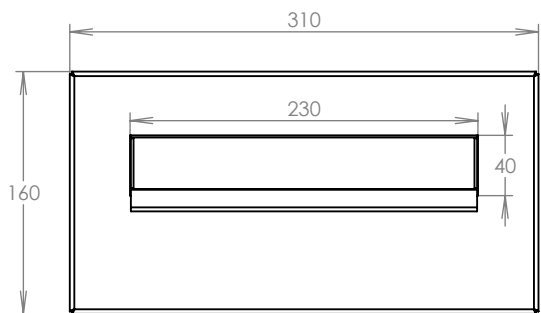

WWW.KOVOSYSTEM.CZ

Platnost od 29.4.2021

TECHNICKÝ LIST

ČD-46 NEREZ

310x160

NEREZ

Technická data:

rozměr	310x160 mm
materiál sklapka	plech z nerezové oceli tl. 0,8 mm, délka = 229 mm
materiál čelní deska	plech z nerezové oceli tl. 1,5 mm
určeno	exteriér

WWW.KOVOSYSTEM.CZ

Platnost od 9.5.2021

TECHNICKÝ LIST

ČD-16 NEREZ

310x160

NEREZ

Technická data:

rozměr	310x160 mm
materiál sklapka	plech z nerezové oceli tl. 0,8 mm, délka = 229 mm
materiál čelní deska	plech z nerezové oceli tl. 1,5 mm
jmenovka	jmenovka 75,5x21,6 mm SCANTEC PC S75R
určeno	exteriér

WWW.KOVOSYSTEM.CZ

Platnost od 9.5.2021

TECHNICKÝ LIST

ČD-26 NEREZ

310x160

NEREZ

Technická data:

rozměr	310x160 mm
materiál sklapka	plech z nerezové oceli tl. 0,8 mm, délka = 229 mm
materiál čelní deska	plech z nerezové oceli tl. 1,5 mm
zvonkové tlačítko	VS 19-B-1-S Nerez D=19mm, ANTIVANDAL
jmenovka	jmenovka 75,5x21,6 mm SCANTEC PC S75R
určeno	exteriér

WWW.KOVOSYSTEM.CZ

Platnost od 9.5.2021

TECHNICKÝ LIST

ČD-36 NEREZ

310x160

NEREZ

Technická data:

rozměr	310x160 mm
materiál sklapka	plech z nerezové oceli tl. 0,8 mm, délka = 229 mm
materiál čelní deska	plech z nerezové oceli tl. 1,5 mm
zvonkové tlačítko	VS 19-B-1-S Nerez D=19mm, ANTIVANDAL
jmenovka	jmenovka 75,5x21,6 mm SCANTEC PC S75R
určeno	exteriér