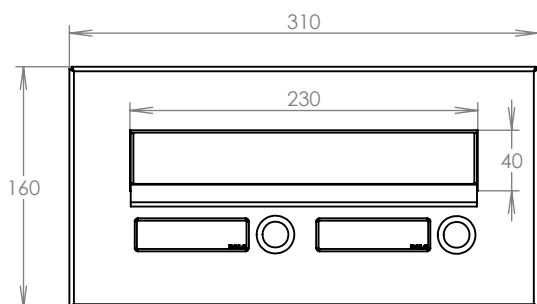

TECHNICKÝ LIST

DLS F-046 bez ČD

260x110/330x198-278

NEREZ-RAL 7040

Technická data:

rozměr	260x110/330x198-278 mm
materiál tělo schránky	plech z pozinkované oceli tl. 0,6 mm
materiál dvířka	plech z nerezové oceli tl. 1,2 mm
zámek	DOLS zahnutá závora - 3x klíč
určeno	exteriér

WWW.KOVOSYSTEM.CZ

Platnost od 9.5.2021

TECHNICKÝ LIST

ČD-16 NEREZ

310x160

NEREZ

Technická data:

rozměr	310x160 mm
materiál sklapka	plech z nerezové oceli tl. 0,8 mm, délka = 229 mm
materiál čelní deska	plech z nerezové oceli tl. 1,5 mm
jmenovka	jmenovka 75,5x21,6 mm SCANTEC PC S75R
určeno	exteriér

WWW.KOVOSYSTEM.CZ

Platnost od 9.5.2021

TECHNICKÝ LIST

ČD-26 NEREZ

310x160

NEREZ

Technická data:

rozměr	310x160 mm
materiál sklapka	plech z nerezové oceli tl. 0,8 mm, délka = 229 mm
materiál čelní deska	plech z nerezové oceli tl. 1,5 mm
zvonkové tlačítko	VS 19-B-1-S Nerez D=19mm, ANTIVANDAL
jmenovka	jmenovka 75,5x21,6 mm SCANTEC PC S75R
určeno	exteriér

WWW.KOVOSYSTEM.CZ

Platnost od 9.5.2021

TECHNICKÝ LIST

ČD-36 NEREZ

310x160

NEREZ

Technická data:

rozměr	310x160 mm
materiál sklapka	plech z nerezové oceli tl. 0,8 mm, délka = 229 mm
materiál čelní deska	plech z nerezové oceli tl. 1,5 mm
zvonkové tlačítko	VS 19-B-1-S Nerez D=19mm, ANTIVANDAL
jmenovka	jmenovka 75,5x21,6 mm SCANTEC PC S75R
určeno	exteriér