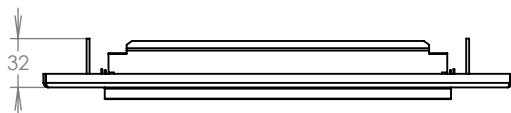

WWW.KOVOSYSTEM.CZ

Platnost od 9.5.2021

TECHNICKÝ LIST

ČD-16 NEREZ

310x160

NEREZ

Technická data:

rozměr	310x160 mm
materiál sklapka	plech z nerezové oceli tl. 0,8 mm, délka = 229 mm
materiál čelní deska	plech z nerezové oceli tl. 1,5 mm
jmenovka	jmenovka 75,5x21,6 mm SCANTEC PC S75R
určeno	exteriér

WWW.KOVOSYSTEM.CZ

Platnost od 9.5.2021

TECHNICKÝ LIST

ČD-26 NEREZ

310x160

NEREZ

Technická data:

rozměr	310x160 mm
materiál sklapka	plech z nerezové oceli tl. 0,8 mm, délka = 229 mm
materiál čelní deska	plech z nerezové oceli tl. 1,5 mm
zvonkové tlačítko	VS 19-B-1-S Nerez D=19mm, ANTIVANDAL
jmenovka	jmenovka 75,5x21,6 mm SCANTEC PC S75R
určeno	exteriér

WWW.KOVOSYSTEM.CZ

Platnost od 9.5.2021

TECHNICKÝ LIST

ČD-36 NEREZ

310x160

NEREZ

Technická data:

rozměr	310x160 mm
materiál sklapka	plech z nerezové oceli tl. 0,8 mm, délka = 229 mm
materiál čelní deska	plech z nerezové oceli tl. 1,5 mm
zvonkové tlačítko	VS 19-B-1-S Nerez D=19mm, ANTIVANDAL
jmenovka	jmenovka 75,5x21,6 mm SCANTEC PC S75R
určeno	exteriér