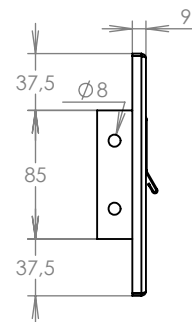

WWW.KOVOSYSTEM.CZ

Platnost od 29.4.2021

TECHNICKÝ LIST

ČD-46 NEREZ

310x160

NEREZ

Technická data:

rozměr	310x160 mm
materiál sklapka	plech z nerezové oceli tl. 0,8 mm, délka = 229 mm
materiál čelní deska	plech z nerezové oceli tl. 1,5 mm
určeno	exteriér

WWW.KOVOSYSTEM.CZ

Platnost od 9.5.2021

TECHNICKÝ LIST

ČD-16 NEREZ

310x160

NEREZ

Technická data:

rozměr	310x160 mm
materiál sklapka	plech z nerezové oceli tl. 0,8 mm, délka = 229 mm
materiál čelní deska	plech z nerezové oceli tl. 1,5 mm
jmenovka	jmenovka 75,5x21,6 mm SCANTEC PC S75R
určeno	exteriér

WWW.KOVOSYSTEM.CZ

Platnost od 9.5.2021

TECHNICKÝ LIST

ČD-26 NEREZ

310x160

NEREZ

Technická data:

rozměr	310x160 mm
materiál sklapka	plech z nerezové oceli tl. 0,8 mm, délka = 229 mm
materiál čelní deska	plech z nerezové oceli tl. 1,5 mm
zvonkové tlačítko	VS 19-B-1-S Nerez D=19mm, ANTIVANDAL
jmenovka	jmenovka 75,5x21,6 mm SCANTEC PC S75R
určeno	exteriér

WWW.KOVOSYSTEM.CZ

Platnost od 9.5.2021

TECHNICKÝ LIST

ČD-36 NEREZ

310x160

NEREZ

Technická data:

rozměr	310x160 mm
materiál sklapka	plech z nerezové oceli tl. 0,8 mm, délka = 229 mm
materiál čelní deska	plech z nerezové oceli tl. 1,5 mm
zvonkové tlačítko	VS 19-B-1-S Nerez D=19mm, ANTIVANDAL
jmenovka	jmenovka 75,5x21,6 mm SCANTEC PC S75R
určeno	exteriér