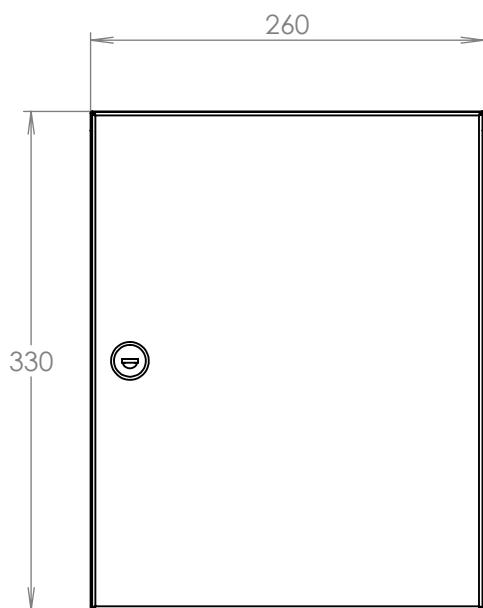

TECHNICKÝ LIST

DLS F-046 bez ČD

260x110/330x198-278

NEREZ-RAL 7040

Technická data:

rozměr	260x110/330x198-278 mm
materiál tělo schránky	plech z pozinkované oceli tl. 0,6 mm
materiál dvířka	plech z nerezové oceli tl. 1,2 mm
zámek	DOLS zahnutá závora - 3x klíč
určeno	exteriér

WWW.KOVOSYSTEM.CZ

Platnost od 29.4.2021

TECHNICKÝ LIST

ČD-46 NEREZ

310x160

NEREZ

Technická data:

rozměr	310x160 mm
materiál sklapka	plech z nerezové oceli tl. 0,8 mm, délka = 229 mm
materiál čelní deska	plech z nerezové oceli tl. 1,5 mm
určeno	exteriér

WWW.KOVOSYSTEM.CZ

Platnost od 9.5.2021

TECHNICKÝ LIST

ČD-16 NEREZ

310x160

NEREZ

Technická data:

rozměr	310x160 mm
materiál sklapka	plech z nerezové oceli tl. 0,8 mm, délka = 229 mm
materiál čelní deska	plech z nerezové oceli tl. 1,5 mm
jmenovka	jmenovka 75,5x21,6 mm SCANTEC PC S75R
určeno	exteriér

WWW.KOVOSYSTEM.CZ

Platnost od 9.5.2021

TECHNICKÝ LIST

ČD-26 NEREZ

310x160

NEREZ

Technická data:

rozměr	310x160 mm
materiál sklapka	plech z nerezové oceli tl. 0,8 mm, délka = 229 mm
materiál čelní deska	plech z nerezové oceli tl. 1,5 mm
zvonkové tlačítko	VS 19-B-1-S Nerez D=19mm, ANTIVANDAL
jmenovka	jmenovka 75,5x21,6 mm SCANTEC PC S75R
určeno	exteriér