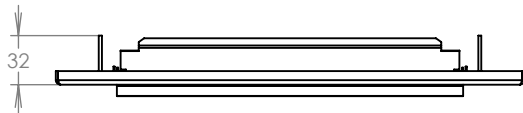

WWW.KOVOSYSTEM.CZ

Platnost od 29.4.2021

TECHNICKÝ LIST

ČD-46 NEREZ

310x160

NEREZ

Technická data:

rozměr	310x160 mm
materiál sklapka	plech z nerezové oceli tl. 0,8 mm, délka = 229 mm
materiál čelní deska	plech z nerezové oceli tl. 1,5 mm
určeno	exteriér

WWW.KOVOSYSTEM.CZ

Platnost od 9.5.2021

TECHNICKÝ LIST

ČD-16 NEREZ

310x160

NEREZ

Technická data:

rozměr	310x160 mm
materiál sklapka	plech z nerezové oceli tl. 0,8 mm, délka = 229 mm
materiál čelní deska	plech z nerezové oceli tl. 1,5 mm
jmenovka	jmenovka 75,5x21,6 mm SCANTEC PC S75R
určeno	exteriér

WWW.KOVOSYSTEM.CZ

Platnost od 9.5.2021

TECHNICKÝ LIST

ČD-26 NEREZ

310x160

NEREZ

Technická data:

rozměr	310x160 mm
materiál sklapka	plech z nerezové oceli tl. 0,8 mm, délka = 229 mm
materiál čelní deska	plech z nerezové oceli tl. 1,5 mm
zvonkové tlačítko	VS 19-B-1-S Nerez D=19mm, ANTIVANDAL
jmenovka	jmenovka 75,5x21,6 mm SCANTEC PC S75R
určeno	exteriér

WWW.KOVOSYSTEM.CZ

Platnost od 9.5.2021

TECHNICKÝ LIST

ČD-36 NEREZ

310x160

NEREZ

Technická data:

rozměr	310x160 mm
materiál sklapka	plech z nerezové oceli tl. 0,8 mm, délka = 229 mm
materiál čelní deska	plech z nerezové oceli tl. 1,5 mm
zvonkové tlačítko	VS 19-B-1-S Nerez D=19mm, ANTIVANDAL
jmenovka	jmenovka 75,5x21,6 mm SCANTEC PC S75R
určeno	exteriér