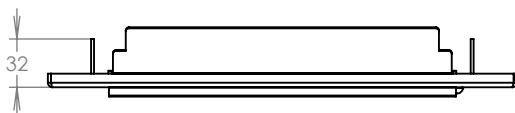

## Technická data:

rozměr	260x110/330x198-278 mm
materiál tělo schránky	plech z pozinkované oceli tl. 0,6 mm
materiál dvířka	plech z pozinkované oceli tl. 1,2 mm
zámek	DOLS zahnutá závora - 3x klíč
určeno	exteriér

## Technická data:

rozměr	310x160 mm
materiál čelní deska	plech z hliníku tl. 2 mm
materiál sklapka	AL profil 27965.00, délka = 229,5 mm
jmenovka	jmenovka 75,5x21,6 mm SCANTEC PC S75R
určeno	exteriér

WWW.KOVOSYSTEM.CZ

## Technická data:

rozměr	310x160 mm
materiál čelní deska	plech z hliníku tl. 2 mm
materiál sklapka	AL profil 27965.00, délka = 229,5 mm
zvonkové tlačítko	VS 19-B-1-S Nerez D=19mm, ANTIVANDAL
jmenovka	jmenovka 75,5x21,6 mm SCANTEC PC S75R
určeno	exteriér