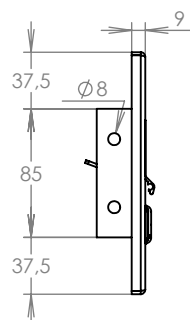

## Technická data:

rozměr	260x110/330x198-278 mm
materiál tělo schránky	plech z pozinkované oceli tl. 0,6 mm
materiál dvířka	plech z pozinkované oceli tl. 1,2 mm
zámek	DOLS zahnutá závora - 3x klíč
určeno	exteriér

## Technická data:

rozměr	310x160 mm
materiál čelní deska	plech z hliníku tl. 2 mm
materiál sklapka	AL profil 27965.00, délka = 229,5 mm
jmenovka	jmenovka 75,5x21,6 mm SCANTEC PC S75R
určeno	exteriér

WWW.KOVOSYSTEM.CZ

## Technická data:

rozměr	310x160 mm
materiál čelní deska	plech z hliníku tl. 2 mm
materiál sklapka	AL profil 27965.00, délka = 229,5 mm
zvonkové tlačítko	VS 19-B-1-S Nerez D=19mm, ANTIVANDAL
jmenovka	jmenovka 75,5x21,6 mm SCANTEC PC S75R
určeno	exteriér