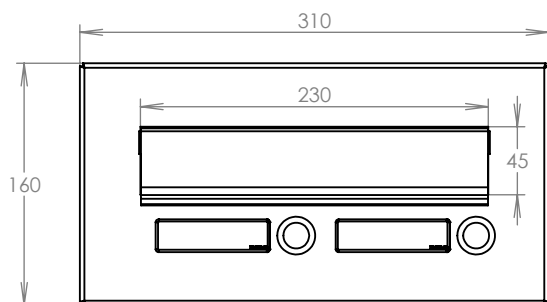

## Technická data:

rozměr	260x110/330x198-278 mm
materiál tělo schránky	plech z pozinkované oceli tl. 0,6 mm
materiál dvířka	plech z pozinkované oceli tl. 1,2 mm
zámek	DOLS zahnutá závora - 3x klíč
určeno	exteriér

## Technická data:

rozměr	310x160 mm
materiál čelní deska	plech z hliníku tl. 2 mm
materiál sklapka	AL profil 27965.00, délka = 229,5 mm
jmenovka	jmenovka 75,5x21,6 mm SCANTEC PC S75R
určeno	exteriér

WWW.KOVOSYSTEM.CZ

## Technická data:

rozměr	310x160 mm
materiál čelní deska	plech z hliníku tl. 2 mm
materiál sklapka	AL profil 27965.00, délka = 229,5 mm
zvonkové tlačítko	VS 19-B-1-S Nerez D=19mm, ANTIVANDAL
jmenovka	jmenovka 75,5x21,6 mm SCANTEC PC S75R
určeno	exteriér