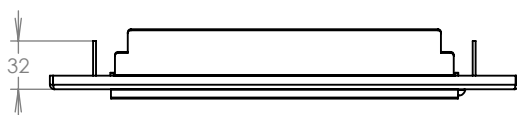

## Technická data:

rozměr	260x110/330x198-278 mm
materiál tělo schránky	plech z pozinkované oceli tl. 0,6 mm
materiál dvířka	plech z pozinkované oceli tl. 1,2 mm
zámek	DOLS zahnutá závora - 3x klíč
určeno	exteriér

## Technická data:

rozměr	310x160 mm
materiál čelní deska	plech z hliníku tl. 2 mm
materiál sklapka	AL profil 27965.00, délka = 229,5 mm
zvonkové tlačítko	VS 19-B-1-S Nerez D=19mm, ANTIVANDAL
jmenovka	jmenovka 75,5x21,6 mm SCANTEC PC S75R
určeno	exteriér