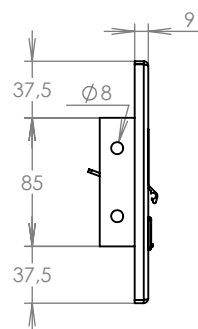

## Technická data:

rozměr	260x110/330x198-278 mm
materiál tělo schránky	plech z pozinkované oceli tl. 0,6 mm
materiál dvířka	plech z pozinkované oceli tl. 1,2 mm
zámek	DOLS zahnutá závora - 3x klíč
určeno	exteriér

## Technická data:

rozměr	310x160 mm
materiál čelní deska	plech z hliníku tl. 2 mm
materiál sklapka	AL profil 27965.00, délka = 229,5 mm
určeno	exteriér

WWW.KOVOSYSTEM.CZ

Platnost od 9.5.2022

## Technická data:

rozměr	310x160 mm
materiál čelní deska	plech z hliníku tl. 2 mm
materiál sklapka	AL profil 27965.00, délka = 229,5 mm
jmenovka	jmenovka 75,5x21,6 mm SCANTEC PC S75R
určeno	exteriér

WWW.KOVOSYSTEM.CZ

## Technická data:

rozměr	310x160 mm
materiál čelní deska	plech z hliníku tl. 2 mm
materiál sklapka	AL profil 27965.00, délka = 229,5 mm
zvonkové tlačítko	VS 19-B-1-S Nerez D=19mm, ANTIVANDAL
jmenovka	jmenovka 75,5x21,6 mm SCANTEC PC S75R
určeno	exteriér