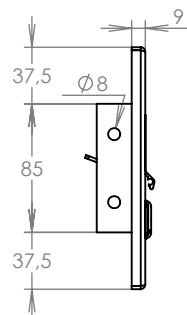

## Technická data:

rozměr	260x110/330x198-278 mm
materiál tělo schránky	plech z pozinkované oceli tl. 0,6 mm
materiál dvířka	plech z pozinkované oceli tl. 1,2 mm
zámek	DOLS zahnutá závora - 3x klíč
určeno	exteriér

## Technická data:

rozměr	310x160 mm
materiál čelní deska	plech z hliníku tl. 2 mm
materiál sklapka	AL profil 27965.00, délka = 229,5 mm
jmenovka	jmenovka 75,5x21,6 mm SCANTEC PC S75R
určeno	exteriér

WWW.KOVOSYSTEM.CZ

## Technická data:

rozměr	310x160 mm
materiál čelní deska	plech z hliníku tl. 2 mm
materiál sklapka	AL profil 27965.00, délka = 229,5 mm
zvonkové tlačítko	VS 19-B-1-S Nerez D=19mm, ANTIVANDAL
jmenovka	jmenovka 75,5x21,6 mm SCANTEC PC S75R
určeno	exteriér