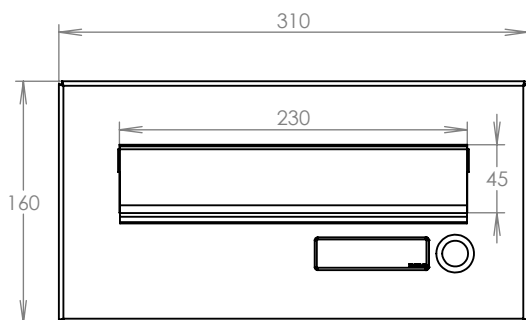

## Technická data:

rozměr	260x110/330x198-278 mm
materiál tělo schránky	plech z pozinkované oceli tl. 0,6 mm
materiál dvířka	plech z pozinkované oceli tl. 1,2 mm
zámek	DOLS zahnutá závora - 3x klíč
určeno	exteriér

## Technická data:

rozměr	310x160 mm
materiál čelní deska	plech z hliníku tl. 2 mm
materiál sklapka	AL profil 27965.00, délka = 229,5 mm
určeno	exteriér

WWW.KOVOSYSTEM.CZ

Platnost od 9.5.2022

## Technická data:

rozměr	310x160 mm
materiál čelní deska	plech z hliníku tl. 2 mm
materiál sklapka	AL profil 27965.00, délka = 229,5 mm
jmenovka	jmenovka 75,5x21,6 mm SCANTEC PC S75R
určeno	exteriér

WWW.KOVOSYSTEM.CZ

## Technická data:

rozměr	310x160 mm
materiál čelní deska	plech z hliníku tl. 2 mm
materiál sklapka	AL profil 27965.00, délka = 229,5 mm
zvonkové tlačítko	VS 19-B-1-S Nerez D=19mm, ANTIVANDAL
jmenovka	jmenovka 75,5x21,6 mm SCANTEC PC S75R
určeno	exteriér