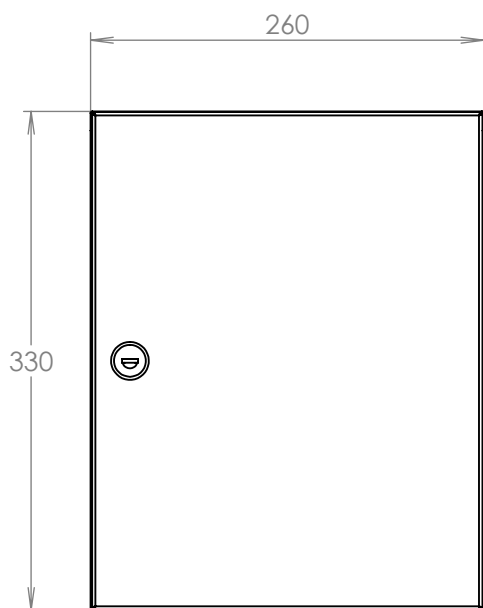

# TECHNICKÝ LIST

DLS F-046 bez ČD

260x110/330x198-278

LAKOVANÁ

## Technická data:

rozměr	260x110/330x198-278 mm
materiál tělo schránky	plech z pozinkované oceli tl. 0,6 mm
materiál dvířka	plech z pozinkované oceli tl. 1,2 mm
zámek	DOLS zahnutá závora - 3x klíč
určeno	exteriér

## Technická data:

rozměr	310x160 mm
materiál čelní deska	plech z hliníku tl. 2 mm
materiál sklapka	AL profil 27965.00, délka = 229,5 mm
určeno	exteriér

WWW.KOVOSYSTEM.CZ

Platnost od 9.5.2022

## Technická data:

rozměr	310x160 mm
materiál čelní deska	plech z hliníku tl. 2 mm
materiál sklapka	AL profil 27965.00, délka = 229,5 mm
jmenovka	jmenovka 75,5x21,6 mm SCANTEC PC S75R
určeno	exteriér

WWW.KOVOSYSTEM.CZ