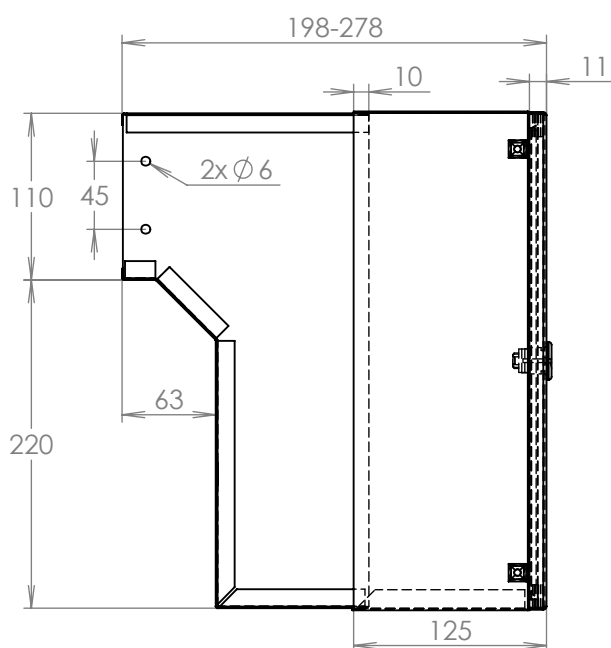

# TECHNICKÝ LIST

DLS F-046 bez ČD

260x110/330x198-278

LAKOVANÁ

## Technická data:

rozměr	260x110/330x198-278 mm
materiál tělo schránky	plech z pozinkované oceli tl. 0,6 mm
materiál dvířka	plech z pozinkované oceli tl. 1,2 mm
zámek	DOLS zahnutá závora - 3x klíč
určeno	exteriér

## Technická data:

rozměr	310x160 mm
materiál čelní deska	plech z hliníku tl. 2 mm
materiál sklapka	AL profil 27965.00, délka = 229,5 mm
určeno	exteriér

WWW.KOVOSYSTEM.CZ

Platnost od 9.5.2022

## Technická data:

rozměr	310x160 mm
materiál čelní deska	plech z hliníku tl. 2 mm
materiál sklapka	AL profil 27965.00, délka = 229,5 mm
jmenovka	jmenovka 75,5x21,6 mm SCANTEC PC S75R
určeno	exteriér

WWW.KOVOSYSTEM.CZ