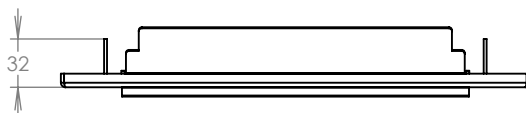

## Technická data:

rozměr	260x110/330x198-278 mm
materiál tělo schránky	plech z pozinkované oceli tl. 0,6 mm
materiál dvířka	plech z pozinkované oceli tl. 1,2 mm
zámek	DOLS zahnutá závora - 3x klíč
určeno	exteriér

## Technická data:

rozměr	310x160 mm
materiál čelní deska	plech z hliníku tl. 2 mm
materiál sklapka	AL profil 27965.00, délka = 229,5 mm
určeno	exteriér

WWW.KOVOSYSTEM.CZ

Platnost od 9.5.2022

## Technická data:

rozměr	310x160 mm
materiál čelní deska	plech z hliníku tl. 2 mm
materiál sklapka	AL profil 27965.00, délka = 229,5 mm
zvonkové tlačítko	VS 19-B-1-S Nerez D=19mm, ANTIVANDAL
jmenovka	jmenovka 75,5x21,6 mm SCANTEC PC S75R
určeno	exteriér