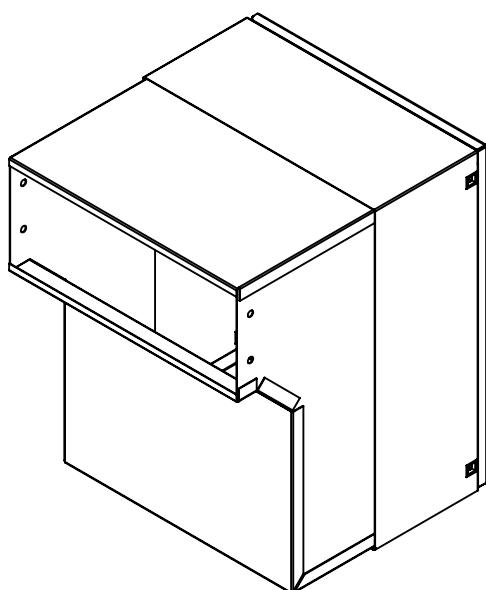

# TECHNICKÝ LIST

DLS F-046 bez ČD

260x110/330x198-278

LAKOVANÁ

## Technická data:

rozměr	260x110/330x198-278 mm
materiál tělo schránky	plech z pozinkované oceli tl. 0,6 mm
materiál dvířka	plech z pozinkované oceli tl. 1,2 mm
zámek	DOLS zahnutá závora - 3x klíč
určeno	exteriér

## Technická data:

rozměr	310x160 mm
materiál čelní deska	plech z hliníku tl. 2 mm
materiál sklapka	AL profil 27965.00, délka = 229,5 mm
určeno	exteriér

WWW.KOVOSYSTEM.CZ

Platnost od 9.5.2022

## Technická data:

rozměr	310x160 mm
materiál čelní deska	plech z hliníku tl. 2 mm
materiál sklapka	AL profil 27965.00, délka = 229,5 mm
jmenovka	jmenovka 75,5x21,6 mm SCANTEC PC S75R
určeno	exteriér

WWW.KOVOSYSTEM.CZ