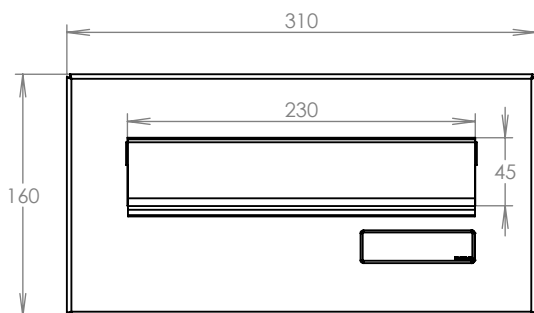

## Technická data:

rozměr	260x110/330x198-278 mm
materiál tělo schránky	plech z pozinkované oceli tl. 0,6 mm
materiál dvířka	plech z pozinkované oceli tl. 1,2 mm
zámek	DOLS zahnutá závora - 3x klíč
určeno	exteriér

## Technická data:

rozměr	310x160 mm
materiál čelní deska	plech z hliníku tl. 2 mm
materiál sklapka	AL profil 27965.00, délka = 229,5 mm
určeno	exteriér

WWW.KOVOSYSTEM.CZ

Platnost od 9.5.2022

## Technická data:

rozměr	310x160 mm
materiál čelní deska	plech z hliníku tl. 2 mm
materiál sklapka	AL profil 27965.00, délka = 229,5 mm
jmenovka	jmenovka 75,5x21,6 mm SCANTEC PC S75R
určeno	exteriér

WWW.KOVOSYSTEM.CZ

## Technická data:

rozměr	310x160 mm
materiál čelní deska	plech z hliníku tl. 2 mm
materiál sklapka	AL profil 27965.00, délka = 229,5 mm
zvonkové tlačítko	VS 19-B-1-S Nerez D=19mm, ANTIVANDAL
jmenovka	jmenovka 75,5x21,6 mm SCANTEC PC S75R
určeno	exteriér