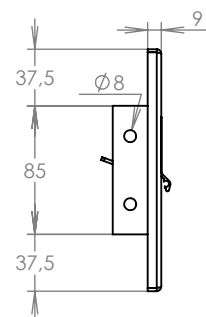

## Technická data:

rozměr	260x110/330x198-278 mm
materiál tělo schránky	plech z pozinkované oceli tl. 0,6 mm
materiál dvířka	plech z pozinkované oceli tl. 1,2 mm
zámek	DOLS zahnutá závora - 3x klíč
určeno	exteriér

## Technická data:

rozměr	310x160 mm
materiál čelní deska	plech z hliníku tl. 2 mm
materiál sklapka	AL profil 27965.00, délka = 229,5 mm
určeno	exteriér

WWW.KOVOSYSTEM.CZ

Platnost od 9.5.2022

## Technická data:

rozměr	310x160 mm
materiál čelní deska	plech z hliníku tl. 2 mm
materiál sklapka	AL profil 27965.00, délka = 229,5 mm
jmenovka	jmenovka 75,5x21,6 mm SCANTEC PC S75R
určeno	exteriér

WWW.KOVOSYSTEM.CZ

## Technická data:

rozměr	310x160 mm
materiál čelní deska	plech z hliníku tl. 2 mm
materiál sklapka	AL profil 27965.00, délka = 229,5 mm
zvonkové tlačítko	VS 19-B-1-S Nerez D=19mm, ANTIVANDAL
jmenovka	jmenovka 75,5x21,6 mm SCANTEC PC S75R
určeno	exteriér