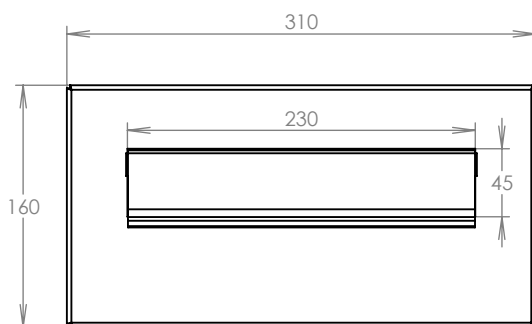

## Technická data:

rozměr	260x110/330x198-278 mm
materiál tělo schránky	plech z pozinkované oceli tl. 0,6 mm
materiál dvířka	plech z pozinkované oceli tl. 1,2 mm
zámek	DOLS zahnutá závora - 3x klíč
určeno	exteriér

## Technická data:

rozměr	310x160 mm
materiál čelní deska	plech z hliníku tl. 2 mm
materiál sklapka	AL profil 27965.00, délka = 229,5 mm
určeno	exteriér

WWW.KOVOSYSTEM.CZ

Platnost od 9.5.2022

## Technická data:

rozměr	310x160 mm
materiál čelní deska	plech z hliníku tl. 2 mm
materiál sklapka	AL profil 27965.00, délka = 229,5 mm
jmenovka	jmenovka 75,5x21,6 mm SCANTEC PC S75R
určeno	exteriér

WWW.KOVOSYSTEM.CZ

## Technická data:

rozměr	310x160 mm
materiál čelní deska	plech z hliníku tl. 2 mm
materiál sklapka	AL profil 27965.00, délka = 229,5 mm
zvonkové tlačítko	VS 19-B-1-S Nerez D=19mm, ANTIVANDAL
jmenovka	jmenovka 75,5x21,6 mm SCANTEC PC S75R
určeno	exteriér