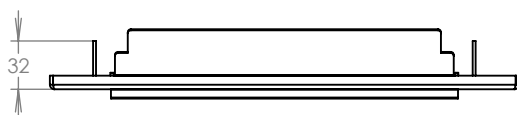

## Technická data:

rozměr	260x110/330x198-278 mm
materiál tělo schránky	plech z pozinkované oceli tl. 0,6 mm
materiál dvířka	plech z pozinkované oceli tl. 1,2 mm
zámek	DOLS zahnutá závora - 3x klíč
určeno	exteriér

## Technická data:

rozměr	310x160 mm
materiál čelní deska	plech z hliníku tl. 2 mm
materiál sklapka	AL profil 27965.00, délka = 229,5 mm
určeno	exteriér

WWW.KOVOSYSTEM.CZ

Platnost od 9.5.2022

## Technická data:

rozměr	310x160 mm
materiál čelní deska	plech z hliníku tl. 2 mm
materiál sklapka	AL profil 27965.00, délka = 229,5 mm
jmenovka	jmenovka 75,5x21,6 mm SCANTEC PC S75R
určeno	exteriér

WWW.KOVOSYSTEM.CZ

## Technická data:

rozměr	310x160 mm
materiál čelní deska	plech z hliníku tl. 2 mm
materiál sklapka	AL profil 27965.00, délka = 229,5 mm
zvonkové tlačítko	VS 19-B-1-S Nerez D=19mm, ANTIVANDAL
jmenovka	jmenovka 75,5x21,6 mm SCANTEC PC S75R
určeno	exteriér