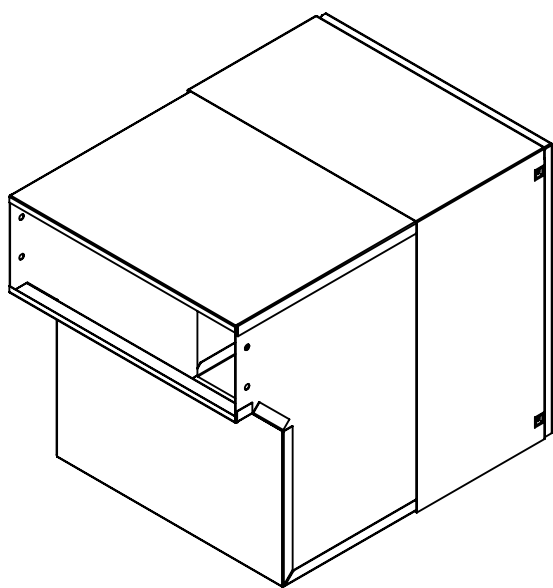

TECHNICKÝ LIST

DLS F-042 bez ČD

300x110/330x278-413

NEREZ-RAL 7040

Technická data:

rozměr	300x110/330x278-413 mm
materiál tělo schránky	plech z pozinkované oceli tl. 0,6 mm
materiál dvířka	plech z nerezové oceli tl. 1,2 mm
zámek	DOLS zahnutá závora - 3x klíč
určeno	exteriér

WWW. DOLS.CZ

Platnost od 29.4.2021

TECHNICKÝ LIST

ČD-4 NEREZ

350x160

NEREZ

Technická data:

rozměr	350x160 mm
materiál sklapka	plech z nerezové oceli tl. 0,8 mm, délka = 259 mm
materiál čelní deska	plech z nerezové oceli tl. 1,5 mm
určeno	exteriér

WWW.KOVOSYSTEM.CZ

Platnost od 9.5.2022

TECHNICKÝ LIST

ČD-1 NEREZ

350x160

NEREZ

Technická data:

rozměr	350x160 mm
materiál sklapka	plech z nerezové oceli tl. 0,8 mm, délka = 259 mm
materiál čelní deska	plech z nerezové oceli tl. 1,5 mm
jmenovka	jmenovka 75,5x21,6 mm SCANTEC PC S75R
určeno	exteriér

WWW.KOVOSYSTEM.CZ

Platnost od 9.5.2022

TECHNICKÝ LIST

ČD-2 NEREZ

350x160

NEREZ

Technická data:

rozměr	350x160 mm
materiál sklapka	plech z nerezové oceli tl. 0,8 mm, délka = 259 mm
materiál čelní deska	plech z nerezové oceli tl. 1,5 mm
zvonkové tlačítko	VS 19-B-1-S Nerez D = 19 mm, ANTIVANDAL
jmenovka	jmenovka 75,5x21,6 mm SCANTEC PC S75R
určeno	exteriér