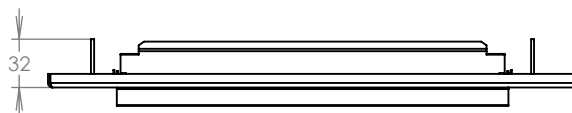

WWW. DOLS.CZ

Platnost od 29.4.2021

TECHNICKÝ LIST

ČD-4 NEREZ

350x160

NEREZ

Technická data:

rozměr	350x160 mm
materiál sklapka	plech z nerezové oceli tl. 0,8 mm, délka = 259 mm
materiál čelní deska	plech z nerezové oceli tl. 1,5 mm
určeno	exteriér

WWW.KOVOSYSTEM.CZ

Platnost od 9.5.2022

TECHNICKÝ LIST

ČD-1 NEREZ

350x160

NEREZ

Technická data:

rozměr	350x160 mm
materiál sklapka	plech z nerezové oceli tl. 0,8 mm, délka = 259 mm
materiál čelní deska	plech z nerezové oceli tl. 1,5 mm
jmenovka	jmenovka 75,5x21,6 mm SCANTEC PC S75R
určeno	exteriér

WWW.KOVOSYSTEM.CZ

Platnost od 9.5.2022

TECHNICKÝ LIST

ČD-2 NEREZ

350x160

NEREZ

Technická data:

rozměr	350x160 mm
materiál sklapka	plech z nerezové oceli tl. 0,8 mm, délka = 259 mm
materiál čelní deska	plech z nerezové oceli tl. 1,5 mm
zvonkové tlačítko	VS 19-B-1-S Nerez D = 19 mm, ANTIVANDAL
jmenovka	jmenovka 75,5x21,6 mm SCANTEC PC S75R
určeno	exteriér

WWW.KOVOSYSTEM.CZ

Platnost od 9.5.2022

TECHNICKÝ LIST

ČD-3 NEREZ

350x160

NEREZ

Technická data:

rozměr	350x160 mm
materiál sklapka	plech z nerezové oceli tl. 0,8 mm, délka = 259 mm
materiál čelní deska	plech z nerezové oceli tl. 1,5 mm
zvonkové tlačítko	VS 19-B-1-S Nerez D = 19 mm, ANTIVANDAL
jmenovka	jmenovka 75,5x21,6 mm SCANTEC PC S75R
určeno	exteriér