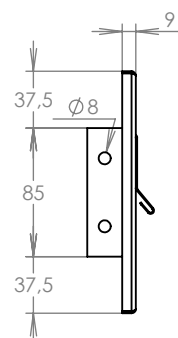

WWW. DOLS.CZ

Platnost od 29.4.2021

TECHNICKÝ LIST

ČD-4 NEREZ

350x160

NEREZ

Technická data:

rozměr	350x160 mm
materiál sklapka	plech z nerezové oceli tl. 0,8 mm, délka = 259 mm
materiál čelní deska	plech z nerezové oceli tl. 1,5 mm
určeno	exteriér

WWW.KOVOSYSTEM.CZ

Platnost od 9.5.2022

TECHNICKÝ LIST

ČD-1 NEREZ

350x160

NEREZ

Technická data:

rozměr	350x160 mm
materiál sklapka	plech z nerezové oceli tl. 0,8 mm, délka = 259 mm
materiál čelní deska	plech z nerezové oceli tl. 1,5 mm
jmenovka	jmenovka 75,5x21,6 mm SCANTEC PC S75R
určeno	exteriér

WWW.KOVOSYSTEM.CZ

Platnost od 9.5.2022

TECHNICKÝ LIST

ČD-2 NEREZ

350x160

NEREZ

Technická data:

rozměr	350x160 mm
materiál sklapka	plech z nerezové oceli tl. 0,8 mm, délka = 259 mm
materiál čelní deska	plech z nerezové oceli tl. 1,5 mm
zvonkové tlačítko	VS 19-B-1-S Nerez D = 19 mm, ANTIVANDAL
jmenovka	jmenovka 75,5x21,6 mm SCANTEC PC S75R
určeno	exteriér

WWW.KOVOSYSTEM.CZ

Platnost od 9.5.2022

TECHNICKÝ LIST

ČD-3 NEREZ

350x160

NEREZ

Technická data:

rozměr	350x160 mm
materiál sklapka	plech z nerezové oceli tl. 0,8 mm, délka = 259 mm
materiál čelní deska	plech z nerezové oceli tl. 1,5 mm
zvonkové tlačítko	VS 19-B-1-S Nerez D = 19 mm, ANTIVANDAL
jmenovka	jmenovka 75,5x21,6 mm SCANTEC PC S75R
určeno	exteriér