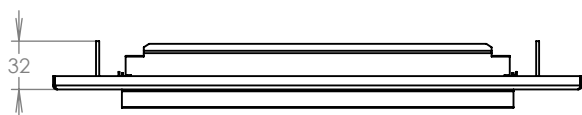

WWW. DOLS.CZ

Platnost od 29.4.2021

TECHNICKÝ LIST

ČD-4 NEREZ

350x160

NEREZ

Technická data:

rozměr	350x160 mm
materiál sklapka	plech z nerezové oceli tl. 0,8 mm, délka = 259 mm
materiál čelní deska	plech z nerezové oceli tl. 1,5 mm
určeno	exteriér

WWW.KOVOSYSTEM.CZ

Platnost od 9.5.2022

TECHNICKÝ LIST

ČD-1 NEREZ

350x160

NEREZ

Technická data:

rozměr	350x160 mm
materiál sklapka	plech z nerezové oceli tl. 0,8 mm, délka = 259 mm
materiál čelní deska	plech z nerezové oceli tl. 1,5 mm
jmenovka	jmenovka 75,5x21,6 mm SCANTEC PC S75R
určeno	exteriér

WWW.KOVOSYSTEM.CZ

Platnost od 9.5.2022

TECHNICKÝ LIST

ČD-2 NEREZ

350x160

NEREZ

Technická data:

rozměr	350x160 mm
materiál sklapka	plech z nerezové oceli tl. 0,8 mm, délka = 259 mm
materiál čelní deska	plech z nerezové oceli tl. 1,5 mm
zvonkové tlačítko	VS 19-B-1-S Nerez D = 19 mm, ANTIVANDAL
jmenovka	jmenovka 75,5x21,6 mm SCANTEC PC S75R
určeno	exteriér

WWW.KOVOSYSTEM.CZ

Platnost od 9.5.2022

TECHNICKÝ LIST

ČD-3 NEREZ

350x160

NEREZ

Technická data:

rozměr	350x160 mm
materiál sklapka	plech z nerezové oceli tl. 0,8 mm, délka = 259 mm
materiál čelní deska	plech z nerezové oceli tl. 1,5 mm
zvonkové tlačítko	VS 19-B-1-S Nerez D = 19 mm, ANTIVANDAL
jmenovka	jmenovka 75,5x21,6 mm SCANTEC PC S75R
určeno	exteriér