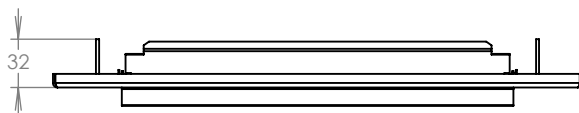

WWW. DOLS.CZ

Platnost od 29.4.2021

TECHNICKÝ LIST

ČD-4 NEREZ

350x160

NEREZ

Technická data:

rozměr	350x160 mm
materiál sklapka	plech z nerezové oceli tl. 0,8 mm, délka = 259 mm
materiál čelní deska	plech z nerezové oceli tl. 1,5 mm
určeno	exteriér

WWW.KOVOSYSTEM.CZ

Platnost od 9.5.2022

TECHNICKÝ LIST

ČD-1 NEREZ

350x160

NEREZ

Technická data:

rozměr	350x160 mm
materiál sklapka	plech z nerezové oceli tl. 0,8 mm, délka = 259 mm
materiál čelní deska	plech z nerezové oceli tl. 1,5 mm
jmenovka	jmenovka 75,5x21,6 mm SCANTEC PC S75R
určeno	exteriér

WWW.KOVOSYSTEM.CZ

Platnost od 9.5.2022

TECHNICKÝ LIST

ČD-2 NEREZ

350x160

NEREZ

Technická data:

rozměr	350x160 mm
materiál sklapka	plech z nerezové oceli tl. 0,8 mm, délka = 259 mm
materiál čelní deska	plech z nerezové oceli tl. 1,5 mm
zvonkové tlačítko	VS 19-B-1-S Nerez D = 19 mm, ANTIVANDAL
jmenovka	jmenovka 75,5x21,6 mm SCANTEC PC S75R
určeno	exteriér

WWW.KOVOSYSTEM.CZ

Platnost od 9.5.2022

TECHNICKÝ LIST

ČD-3 NEREZ

350x160

NEREZ

Technická data:

rozměr	350x160 mm
materiál sklapka	plech z nerezové oceli tl. 0,8 mm, délka = 259 mm
materiál čelní deska	plech z nerezové oceli tl. 1,5 mm
zvonkové tlačítko	VS 19-B-1-S Nerez D = 19 mm, ANTIVANDAL
jmenovka	jmenovka 75,5x21,6 mm SCANTEC PC S75R
určeno	exteriér