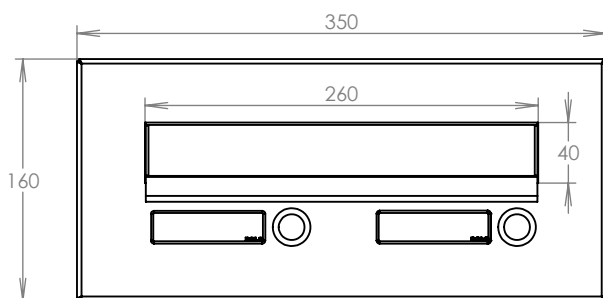

WWW. DOLS.CZ

Platnost od 29.4.2021

TECHNICKÝ LIST

ČD-4 NEREZ

350x160

NEREZ

Technická data:

rozměr	350x160 mm
materiál sklapka	plech z nerezové oceli tl. 0,8 mm, délka = 259 mm
materiál čelní deska	plech z nerezové oceli tl. 1,5 mm
určeno	exteriér

WWW.KOVOSYSTEM.CZ

Platnost od 9.5.2022

TECHNICKÝ LIST

ČD-1 NEREZ

350x160

NEREZ

Technická data:

rozměr	350x160 mm
materiál sklapka	plech z nerezové oceli tl. 0,8 mm, délka = 259 mm
materiál čelní deska	plech z nerezové oceli tl. 1,5 mm
jmenovka	jmenovka 75,5x21,6 mm SCANTEC PC S75R
určeno	exteriér

WWW.KOVOSYSTEM.CZ

Platnost od 9.5.2022

TECHNICKÝ LIST

ČD-2 NEREZ

350x160

NEREZ

Technická data:

rozměr	350x160 mm
materiál sklapka	plech z nerezové oceli tl. 0,8 mm, délka = 259 mm
materiál čelní deska	plech z nerezové oceli tl. 1,5 mm
zvonkové tlačítko	VS 19-B-1-S Nerez D = 19 mm, ANTIVANDAL
jmenovka	jmenovka 75,5x21,6 mm SCANTEC PC S75R
určeno	exteriér

WWW.KOVOSYSTEM.CZ

Platnost od 9.5.2022

TECHNICKÝ LIST

ČD-3 NEREZ

350x160

NEREZ

Technická data:

rozměr	350x160 mm
materiál sklapka	plech z nerezové oceli tl. 0,8 mm, délka = 259 mm
materiál čelní deska	plech z nerezové oceli tl. 1,5 mm
zvonkové tlačítko	VS 19-B-1-S Nerez D = 19 mm, ANTIVANDAL
jmenovka	jmenovka 75,5x21,6 mm SCANTEC PC S75R
určeno	exteriér