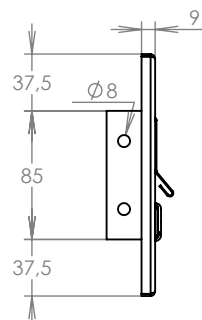

WWW. DOLS.CZ

Platnost od 29.4.2021

TECHNICKÝ LIST

ČD-4 NEREZ

350x160

NEREZ

Technická data:

rozměr	350x160 mm
materiál sklapka	plech z nerezové oceli tl. 0,8 mm, délka = 259 mm
materiál čelní deska	plech z nerezové oceli tl. 1,5 mm
určeno	exteriér

WWW.KOVOSYSTEM.CZ

Platnost od 9.5.2022

TECHNICKÝ LIST

ČD-1 NEREZ

350x160

NEREZ

Technická data:

rozměr	350x160 mm
materiál sklapka	plech z nerezové oceli tl. 0,8 mm, délka = 259 mm
materiál čelní deska	plech z nerezové oceli tl. 1,5 mm
jmenovka	jmenovka 75,5x21,6 mm SCANTEC PC S75R
určeno	exteriér

WWW.KOVOSYSTEM.CZ

Platnost od 9.5.2022

TECHNICKÝ LIST

ČD-2 NEREZ

350x160

NEREZ

Technická data:

rozměr	350x160 mm
materiál sklapka	plech z nerezové oceli tl. 0,8 mm, délka = 259 mm
materiál čelní deska	plech z nerezové oceli tl. 1,5 mm
zvonkové tlačítko	VS 19-B-1-S Nerez D = 19 mm, ANTIVANDAL
jmenovka	jmenovka 75,5x21,6 mm SCANTEC PC S75R
určeno	exteriér

WWW.KOVOSYSTEM.CZ

Platnost od 9.5.2022

TECHNICKÝ LIST

ČD-3 NEREZ

350x160

NEREZ

Technická data:

rozměr	350x160 mm
materiál sklapka	plech z nerezové oceli tl. 0,8 mm, délka = 259 mm
materiál čelní deska	plech z nerezové oceli tl. 1,5 mm
zvonkové tlačítko	VS 19-B-1-S Nerez D = 19 mm, ANTIVANDAL
jmenovka	jmenovka 75,5x21,6 mm SCANTEC PC S75R
určeno	exteriér