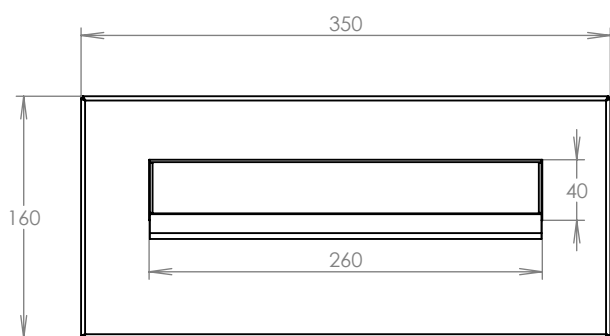

WWW. DOLS.CZ

Platnost od 29.4.2021

TECHNICKÝ LIST

ČD-4 NEREZ

350x160

NEREZ

Technická data:

rozměr	350x160 mm
materiál sklapka	plech z nerezové oceli tl. 0,8 mm, délka = 259 mm
materiál čelní deska	plech z nerezové oceli tl. 1,5 mm
určeno	exteriér

WWW.KOVOSYSTEM.CZ

Platnost od 9.5.2022

TECHNICKÝ LIST

ČD-1 NEREZ

350x160

NEREZ

Technická data:

rozměr	350x160 mm
materiál sklapka	plech z nerezové oceli tl. 0,8 mm, délka = 259 mm
materiál čelní deska	plech z nerezové oceli tl. 1,5 mm
jmenovka	jmenovka 75,5x21,6 mm SCANTEC PC S75R
určeno	exteriér

WWW.KOVOSYSTEM.CZ

Platnost od 9.5.2022

TECHNICKÝ LIST

ČD-2 NEREZ

350x160

NEREZ

Technická data:

rozměr	350x160 mm
materiál sklapka	plech z nerezové oceli tl. 0,8 mm, délka = 259 mm
materiál čelní deska	plech z nerezové oceli tl. 1,5 mm
zvonkové tlačítko	VS 19-B-1-S Nerez D = 19 mm, ANTIVANDAL
jmenovka	jmenovka 75,5x21,6 mm SCANTEC PC S75R
určeno	exteriér

WWW.KOVOSYSTEM.CZ

Platnost od 9.5.2022

TECHNICKÝ LIST

ČD-3 NEREZ

350x160

NEREZ

Technická data:

rozměr	350x160 mm
materiál sklapka	plech z nerezové oceli tl. 0,8 mm, délka = 259 mm
materiál čelní deska	plech z nerezové oceli tl. 1,5 mm
zvonkové tlačítko	VS 19-B-1-S Nerez D = 19 mm, ANTIVANDAL
jmenovka	jmenovka 75,5x21,6 mm SCANTEC PC S75R
určeno	exteriér