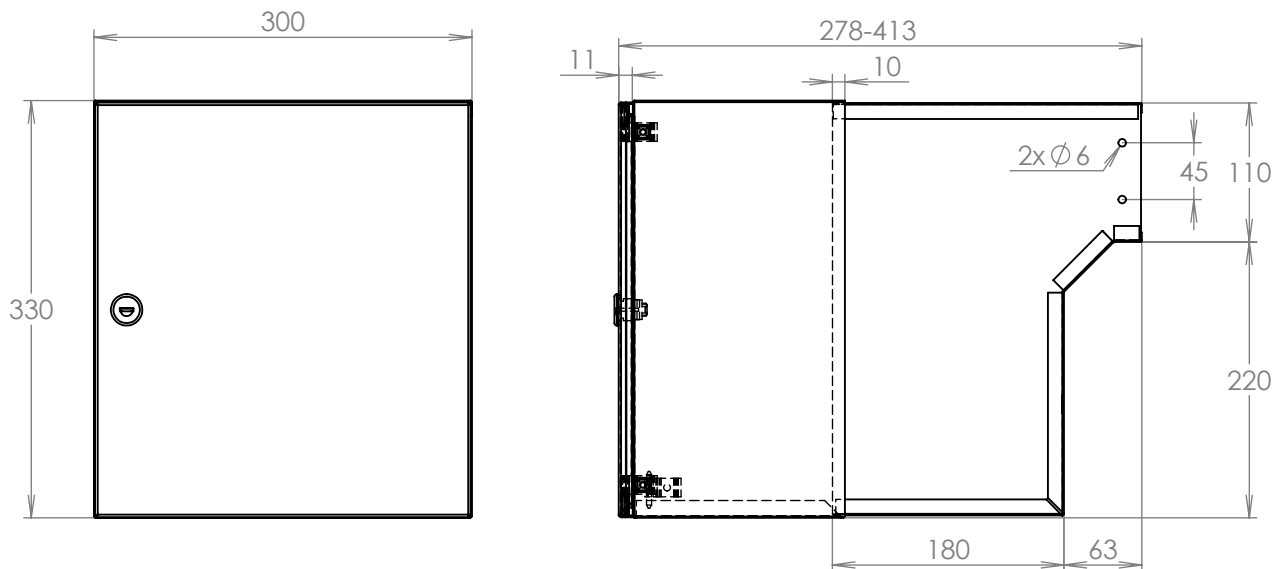

TECHNICKÝ LIST

DLS F-042 bez ČD

300x110/330x278-413

NEREZ-RAL 7040

Technická data:

rozměr	300x110/330x278-413 mm
materiál tělo schránky	plech z pozinkované oceli tl. 0,6 mm
materiál dvířka	plech z nerezové oceli tl. 1,2 mm
zámek	DOLS zahnutá závora - 3x klíč
určeno	exteriér

WWW. DOLS.CZ

Platnost od 29.4.2021

TECHNICKÝ LIST

ČD-4 NEREZ

350x160

NEREZ

Technická data:

rozměr	350x160 mm
materiál sklapka	plech z nerezové oceli tl. 0,8 mm, délka = 259 mm
materiál čelní deska	plech z nerezové oceli tl. 1,5 mm
určeno	exteriér

WWW.KOVOSYSTEM.CZ

Platnost od 9.5.2022

TECHNICKÝ LIST

ČD-1 NEREZ

350x160

NEREZ

Technická data:

rozměr	350x160 mm
materiál sklapka	plech z nerezové oceli tl. 0,8 mm, délka = 259 mm
materiál čelní deska	plech z nerezové oceli tl. 1,5 mm
jmenovka	jmenovka 75,5x21,6 mm SCANTEC PC S75R
určeno	exteriér

WWW.KOVOSYSTEM.CZ

Platnost od 9.5.2022

TECHNICKÝ LIST

ČD-2 NEREZ

350x160

NEREZ

Technická data:

rozměr	350x160 mm
materiál sklapka	plech z nerezové oceli tl. 0,8 mm, délka = 259 mm
materiál čelní deska	plech z nerezové oceli tl. 1,5 mm
zvonkové tlačítko	VS 19-B-1-S Nerez D = 19 mm, ANTIVANDAL
jmenovka	jmenovka 75,5x21,6 mm SCANTEC PC S75R
určeno	exteriér