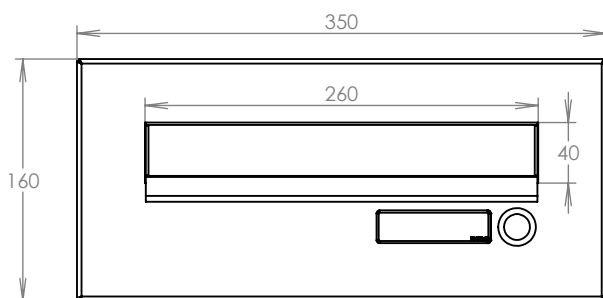

WWW. DOLS.CZ

Platnost od 29.4.2021

TECHNICKÝ LIST

ČD-4 NEREZ

350x160

NEREZ

Technická data:

rozměr	350x160 mm
materiál sklapka	plech z nerezové oceli tl. 0,8 mm, délka = 259 mm
materiál čelní deska	plech z nerezové oceli tl. 1,5 mm
určeno	exteriér

WWW.KOVOSYSTEM.CZ

Platnost od 9.5.2022

TECHNICKÝ LIST

ČD-1 NEREZ

350x160

NEREZ

Technická data:

rozměr	350x160 mm
materiál sklapka	plech z nerezové oceli tl. 0,8 mm, délka = 259 mm
materiál čelní deska	plech z nerezové oceli tl. 1,5 mm
jmenovka	jmenovka 75,5x21,6 mm SCANTEC PC S75R
určeno	exteriér

WWW.KOVOSYSTEM.CZ

Platnost od 9.5.2022

TECHNICKÝ LIST

ČD-2 NEREZ

350x160

NEREZ

Technická data:

rozměr	350x160 mm
materiál sklapka	plech z nerezové oceli tl. 0,8 mm, délka = 259 mm
materiál čelní deska	plech z nerezové oceli tl. 1,5 mm
zvonkové tlačítko	VS 19-B-1-S Nerez D = 19 mm, ANTIVANDAL
jmenovka	jmenovka 75,5x21,6 mm SCANTEC PC S75R
určeno	exteriér

WWW.KOVOSYSTEM.CZ

Platnost od 9.5.2022

TECHNICKÝ LIST

ČD-3 NEREZ

350x160

NEREZ

Technická data:

rozměr	350x160 mm
materiál sklapka	plech z nerezové oceli tl. 0,8 mm, délka = 259 mm
materiál čelní deska	plech z nerezové oceli tl. 1,5 mm
zvonkové tlačítko	VS 19-B-1-S Nerez D = 19 mm, ANTIVANDAL
jmenovka	jmenovka 75,5x21,6 mm SCANTEC PC S75R
určeno	exteriér