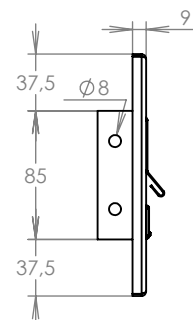

WWW. DOLS.CZ

Platnost od 29.4.2021

TECHNICKÝ LIST

ČD-4 NEREZ

350x160

NEREZ

Technická data:

rozměr	350x160 mm
materiál sklapka	plech z nerezové oceli tl. 0,8 mm, délka = 259 mm
materiál čelní deska	plech z nerezové oceli tl. 1,5 mm
určeno	exteriér

WWW.KOVOSYSTEM.CZ

Platnost od 9.5.2022

TECHNICKÝ LIST

ČD-1 NEREZ

350x160

NEREZ

Technická data:

rozměr	350x160 mm
materiál sklapka	plech z nerezové oceli tl. 0,8 mm, délka = 259 mm
materiál čelní deska	plech z nerezové oceli tl. 1,5 mm
jmenovka	jmenovka 75,5x21,6 mm SCANTEC PC S75R
určeno	exteriér

WWW.KOVOSYSTEM.CZ

Platnost od 9.5.2022

TECHNICKÝ LIST

ČD-2 NEREZ

350x160

NEREZ

Technická data:

rozměr	350x160 mm
materiál sklapka	plech z nerezové oceli tl. 0,8 mm, délka = 259 mm
materiál čelní deska	plech z nerezové oceli tl. 1,5 mm
zvonkové tlačítko	VS 19-B-1-S Nerez D = 19 mm, ANTIVANDAL
jmenovka	jmenovka 75,5x21,6 mm SCANTEC PC S75R
určeno	exteriér

WWW.KOVOSYSTEM.CZ

Platnost od 9.5.2022

TECHNICKÝ LIST

ČD-3 NEREZ

350x160

NEREZ

Technická data:

rozměr	350x160 mm
materiál sklapka	plech z nerezové oceli tl. 0,8 mm, délka = 259 mm
materiál čelní deska	plech z nerezové oceli tl. 1,5 mm
zvonkové tlačítko	VS 19-B-1-S Nerez D = 19 mm, ANTIVANDAL
jmenovka	jmenovka 75,5x21,6 mm SCANTEC PC S75R
určeno	exteriér