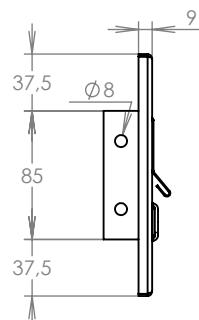

WWW. DOLS.CZ

Platnost od 29.4.2021

TECHNICKÝ LIST

ČD-4 NEREZ

350x160

NEREZ

Technická data:

rozměr	350x160 mm
materiál sklapka	plech z nerezové oceli tl. 0,8 mm, délka = 259 mm
materiál čelní deska	plech z nerezové oceli tl. 1,5 mm
určeno	exteriér

WWW.KOVOSYSTEM.CZ

Platnost od 9.5.2022

TECHNICKÝ LIST

ČD-1 NEREZ

350x160

NEREZ

Technická data:

rozměr	350x160 mm
materiál sklapka	plech z nerezové oceli tl. 0,8 mm, délka = 259 mm
materiál čelní deska	plech z nerezové oceli tl. 1,5 mm
jmenovka	jmenovka 75,5x21,6 mm SCANTEC PC S75R
určeno	exteriér

WWW.KOVOSYSTEM.CZ

Platnost od 9.5.2022

TECHNICKÝ LIST

ČD-2 NEREZ

350x160

NEREZ

Technická data:

rozměr	350x160 mm
materiál sklapka	plech z nerezové oceli tl. 0,8 mm, délka = 259 mm
materiál čelní deska	plech z nerezové oceli tl. 1,5 mm
zvonkové tlačítko	VS 19-B-1-S Nerez D = 19 mm, ANTIVANDAL
jmenovka	jmenovka 75,5x21,6 mm SCANTEC PC S75R
určeno	exteriér

WWW.KOVOSYSTEM.CZ

Platnost od 9.5.2022

TECHNICKÝ LIST

ČD-3 NEREZ

350x160

NEREZ

Technická data:

rozměr	350x160 mm
materiál sklapka	plech z nerezové oceli tl. 0,8 mm, délka = 259 mm
materiál čelní deska	plech z nerezové oceli tl. 1,5 mm
zvonkové tlačítko	VS 19-B-1-S Nerez D = 19 mm, ANTIVANDAL
jmenovka	jmenovka 75,5x21,6 mm SCANTEC PC S75R
určeno	exteriér