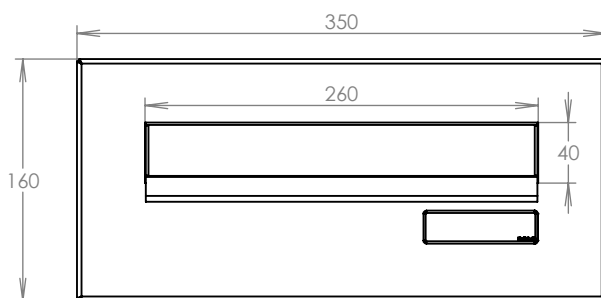

WWW. DOLS.CZ

Platnost od 29.4.2021

TECHNICKÝ LIST

ČD-4 NEREZ

350x160

NEREZ

Technická data:

rozměr	350x160 mm
materiál sklapka	plech z nerezové oceli tl. 0,8 mm, délka = 259 mm
materiál čelní deska	plech z nerezové oceli tl. 1,5 mm
určeno	exteriér

WWW.KOVOSYSTEM.CZ

Platnost od 9.5.2022

TECHNICKÝ LIST

ČD-1 NEREZ

350x160

NEREZ

Technická data:

rozměr	350x160 mm
materiál sklapka	plech z nerezové oceli tl. 0,8 mm, délka = 259 mm
materiál čelní deska	plech z nerezové oceli tl. 1,5 mm
jmenovka	jmenovka 75,5x21,6 mm SCANTEC PC S75R
určeno	exteriér

WWW.KOVOSYSTEM.CZ

Platnost od 9.5.2022

TECHNICKÝ LIST

ČD-2 NEREZ

350x160

NEREZ

Technická data:

rozměr	350x160 mm
materiál sklapka	plech z nerezové oceli tl. 0,8 mm, délka = 259 mm
materiál čelní deska	plech z nerezové oceli tl. 1,5 mm
zvonkové tlačítko	VS 19-B-1-S Nerez D = 19 mm, ANTIVANDAL
jmenovka	jmenovka 75,5x21,6 mm SCANTEC PC S75R
určeno	exteriér

WWW.KOVOSYSTEM.CZ

Platnost od 9.5.2022

TECHNICKÝ LIST

ČD-3 NEREZ

350x160

NEREZ

Technická data:

rozměr	350x160 mm
materiál sklapka	plech z nerezové oceli tl. 0,8 mm, délka = 259 mm
materiál čelní deska	plech z nerezové oceli tl. 1,5 mm
zvonkové tlačítko	VS 19-B-1-S Nerez D = 19 mm, ANTIVANDAL
jmenovka	jmenovka 75,5x21,6 mm SCANTEC PC S75R
určeno	exteriér