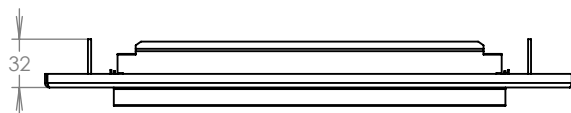

WWW. DOLS.CZ

Platnost od 29.4.2021

TECHNICKÝ LIST

ČD-4 NEREZ

350x160

NEREZ

Technická data:

rozměr	350x160 mm
materiál sklapka	plech z nerezové oceli tl. 0,8 mm, délka = 259 mm
materiál čelní deska	plech z nerezové oceli tl. 1,5 mm
určeno	exteriér

WWW.KOVOSYSTEM.CZ

Platnost od 9.5.2022

TECHNICKÝ LIST

ČD-1 NEREZ

350x160

NEREZ

Technická data:

rozměr	350x160 mm
materiál sklapka	plech z nerezové oceli tl. 0,8 mm, délka = 259 mm
materiál čelní deska	plech z nerezové oceli tl. 1,5 mm
jmenovka	jmenovka 75,5x21,6 mm SCANTEC PC S75R
určeno	exteriér

WWW.KOVOSYSTEM.CZ

Platnost od 9.5.2022

TECHNICKÝ LIST

ČD-2 NEREZ

350x160

NEREZ

Technická data:

rozměr	350x160 mm
materiál sklapka	plech z nerezové oceli tl. 0,8 mm, délka = 259 mm
materiál čelní deska	plech z nerezové oceli tl. 1,5 mm
zvonkové tlačítko	VS 19-B-1-S Nerez D = 19 mm, ANTIVANDAL
jmenovka	jmenovka 75,5x21,6 mm SCANTEC PC S75R
určeno	exteriér

WWW.KOVOSYSTEM.CZ

Platnost od 9.5.2022

TECHNICKÝ LIST

ČD-3 NEREZ

350x160

NEREZ

Technická data:

rozměr	350x160 mm
materiál sklapka	plech z nerezové oceli tl. 0,8 mm, délka = 259 mm
materiál čelní deska	plech z nerezové oceli tl. 1,5 mm
zvonkové tlačítko	VS 19-B-1-S Nerez D = 19 mm, ANTIVANDAL
jmenovka	jmenovka 75,5x21,6 mm SCANTEC PC S75R
určeno	exteriér