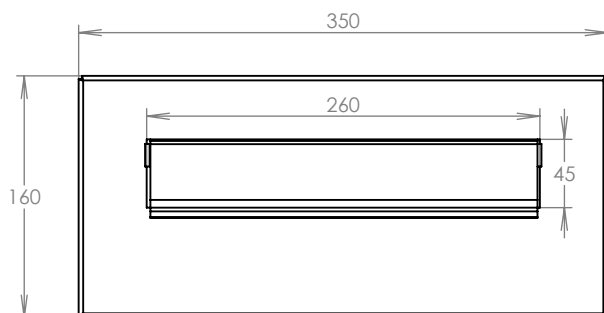

# TECHNICKÝ LIST

DLS F-041 bez ČD

300x110/330x198-278

LAKOVANÁ

Technická data:

rozměr	300x110/330x198-278 mm
materiál tělo schránky	plech z pozinkované oceli tl. 0,6 mm
materiál dvířka	plech z nerezové oceli tl. 1,2 mm
zámek	DOLS zahnutá závora - 3x klíč
určeno	exteriér

## Technická data:

rozměr	350x160 mm
materiál čelní desky	plech z hliníku tl. 2 mm
materiál sklapka	AL profil 27965.00, délka = 255 mm
určeno	exteriér

WWW.KOVOSYSTEM.CZ

Platnost od 9.5.2022

## Technická data:

rozměr	350x160 mm
materiál čelní deska	plech z hliníku tl. 2 mm
materiál sklapka	AL profil 27965.00, délka = 255 mm
jmenovka	jmenovka 75,5x21,6 mm SCANTEC PC S75R
určeno	exteriér

WWW.KOVOSYSTEM.CZ

## Technická data:

rozměr	350x160 mm
materiál čelní deska	plech z hliníku tl. 2 mm
materiál sklapka	AL profil 27965.00, délka = 255 mm
zvonkové tlačítko	VS 19-B-1-S Nerez D=19mm, ANTIVANDAL
jmenovka	jmenovka 75,5x21,6 mm SCANTEC PC S75R
určeno	exteriér