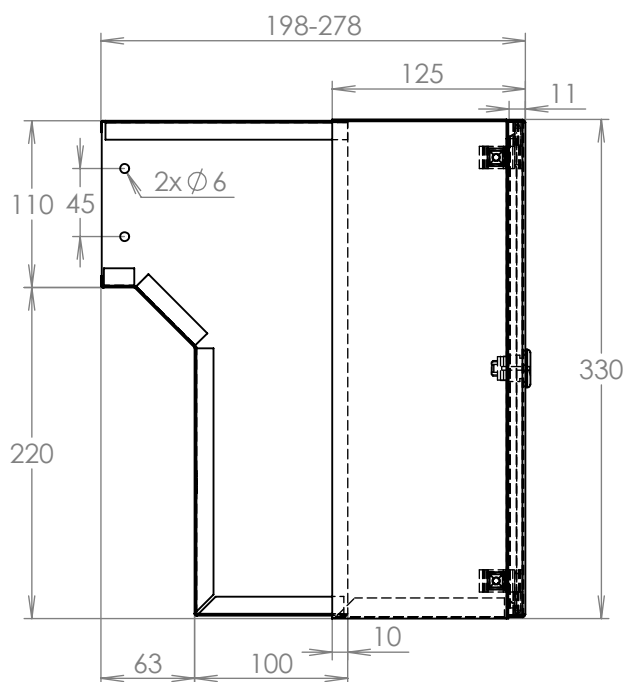

# TECHNICKÝ LIST

DLS F-041 bez ČD

300x110/330x198-278

LAKOVANÁ

Technická data:

rozměr	300x110/330x198-278 mm
materiál tělo schránky	plech z pozinkované oceli tl. 0,6 mm
materiál dvířka	plech z nerezové oceli tl. 1,2 mm
zámek	DOLS zahnutá závora - 3x klíč
určeno	exteriér

## Technická data:

rozměr	350x160 mm
materiál čelní desky	plech z hliníku tl. 2 mm
materiál sklapka	AL profil 27965.00, délka = 255 mm
určeno	exteriér

WWW.KOVOSYSTEM.CZ

Platnost od 9.5.2022

## Technická data:

rozměr	350x160 mm
materiál čelní deska	plech z hliníku tl. 2 mm
materiál sklapka	AL profil 27965.00, délka = 255 mm
jmenovka	jmenovka 75,5x21,6 mm SCANTEC PC S75R
určeno	exteriér

WWW.KOVOSYSTEM.CZ

## Technická data:

rozměr	350x160 mm
materiál čelní deska	plech z hliníku tl. 2 mm
materiál sklapka	AL profil 27965.00, délka = 255 mm
zvonkové tlačítko	VS 19-B-1-S Nerez D=19mm, ANTIVANDAL
jmenovka	jmenovka 75,5x21,6 mm SCANTEC PC S75R
určeno	exteriér