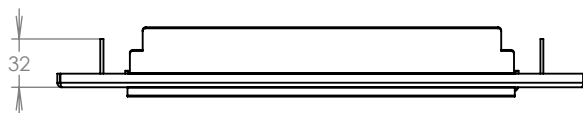

## Technická data:

rozměr	350x160 mm
materiál čelní desky	plech z hliníku tl. 2 mm
materiál sklapka	AL profil 27965.00, délka = 255 mm
určeno	exteriér

WWW.KOVOSYSTEM.CZ

Platnost od 9.5.2022

## Technická data:

rozměr	350x160 mm
materiál čelní deska	plech z hliníku tl. 2 mm
materiál sklapka	AL profil 27965.00, délka = 255 mm
jmenovka	jmenovka 75,5x21,6 mm SCANTEC PC S75R
určeno	exteriér

WWW.KOVOSYSTEM.CZ

## Technická data:

rozměr	350x160 mm
materiál čelní deska	plech z hliníku tl. 2 mm
materiál sklapka	AL profil 27965.00, délka = 255 mm
zvonkové tlačítko	VS 19-B-1-S Nerez D=19mm, ANTIVANDAL
jmenovka	jmenovka 75,5x21,6 mm SCANTEC PC S75R
určeno	exteriér