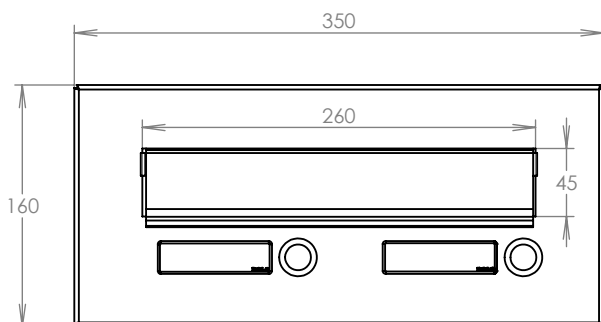

## Technická data:

rozměr	350x160 mm
materiál čelní desky	plech z hliníku tl. 2 mm
materiál sklapka	AL profil 27965.00, délka = 255 mm
určeno	exteriér

WWW.KOVOSYSTEM.CZ

Platnost od 9.5.2022

## Technická data:

rozměr	350x160 mm
materiál čelní deska	plech z hliníku tl. 2 mm
materiál sklapka	AL profil 27965.00, délka = 255 mm
jmenovka	jmenovka 75,5x21,6 mm SCANTEC PC S75R
určeno	exteriér

WWW.KOVOSYSTEM.CZ

## Technická data:

rozměr	350x160 mm
materiál čelní deska	plech z hliníku tl. 2 mm
materiál sklapka	AL profil 27965.00, délka = 255 mm
zvonkové tlačítko	VS 19-B-1-S Nerez D=19mm, ANTIVANDAL
jmenovka	jmenovka 75,5x21,6 mm SCANTEC PC S75R
určeno	exteriér