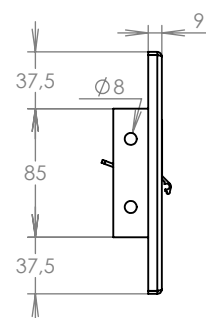

# TECHNICKÝ LIST

DLS F-041 bez ČD

300x110/330x198-278

LAKOVANÁ

Technická data:

rozměr	300x110/330x198-278 mm
materiál tělo schránky	plech z pozinkované oceli tl. 0,6 mm
materiál dvířka	plech z nerezové oceli tl. 1,2 mm
zámek	DOLS zahnutá závora - 3x klíč
určeno	exteriér

## Technická data:

rozměr	350x160 mm
materiál čelní desky	plech z hliníku tl. 2 mm
materiál sklapka	AL profil 27965.00, délka = 255 mm
určeno	exteriér

WWW.KOVOSYSTEM.CZ

Platnost od 9.5.2022

## Technická data:

rozměr	350x160 mm
materiál čelní deska	plech z hliníku tl. 2 mm
materiál sklapka	AL profil 27965.00, délka = 255 mm
jmenovka	jmenovka 75,5x21,6 mm SCANTEC PC S75R
určeno	exteriér

WWW.KOVOSYSTEM.CZ

## Technická data:

rozměr	350x160 mm
materiál čelní deska	plech z hliníku tl. 2 mm
materiál sklapka	AL profil 27965.00, délka = 255 mm
zvonkové tlačítko	VS 19-B-1-S Nerez D=19mm, ANTIVANDAL
jmenovka	jmenovka 75,5x21,6 mm SCANTEC PC S75R
určeno	exteriér