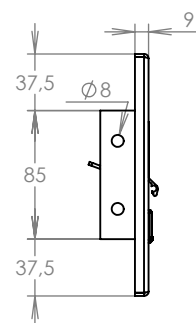

## Technická data:

rozměr	350x160 mm
materiál čelní desky	plech z hliníku tl. 2 mm
materiál sklapka	AL profil 27965.00, délka = 255 mm
určeno	exteriér

WWW.KOVOSYSTEM.CZ

Platnost od 9.5.2022

## Technická data:

rozměr	350x160 mm
materiál čelní deska	plech z hliníku tl. 2 mm
materiál sklapka	AL profil 27965.00, délka = 255 mm
jmenovka	jmenovka 75,5x21,6 mm SCANTEC PC S75R
určeno	exteriér

WWW.KOVOSYSTEM.CZ

## Technická data:

rozměr	350x160 mm
materiál čelní deska	plech z hliníku tl. 2 mm
materiál sklapka	AL profil 27965.00, délka = 255 mm
zvonkové tlačítko	VS 19-B-1-S Nerez D=19mm, ANTIVANDAL
jmenovka	jmenovka 75,5x21,6 mm SCANTEC PC S75R
určeno	exteriér