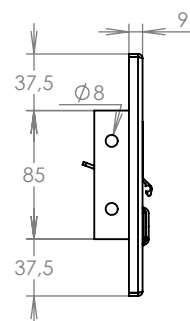

## Technická data:

rozměr	350x160 mm
materiál čelní desky	plech z hliníku tl. 2 mm
materiál sklapka	AL profil 27965.00, délka = 255 mm
určeno	exteriér

WWW.KOVOSYSTEM.CZ

Platnost od 9.5.2022

## Technická data:

rozměr	350x160 mm
materiál čelní deska	plech z hliníku tl. 2 mm
materiál sklapka	AL profil 27965.00, délka = 255 mm
jmenovka	jmenovka 75,5x21,6 mm SCANTEC PC S75R
určeno	exteriér

WWW.KOVOSYSTEM.CZ

## Technická data:

rozměr	350x160 mm
materiál čelní deska	plech z hliníku tl. 2 mm
materiál sklapka	AL profil 27965.00, délka = 255 mm
zvonkové tlačítko	VS 19-B-1-S Nerez D=19mm, ANTIVANDAL
jmenovka	jmenovka 75,5x21,6 mm SCANTEC PC S75R
určeno	exteriér