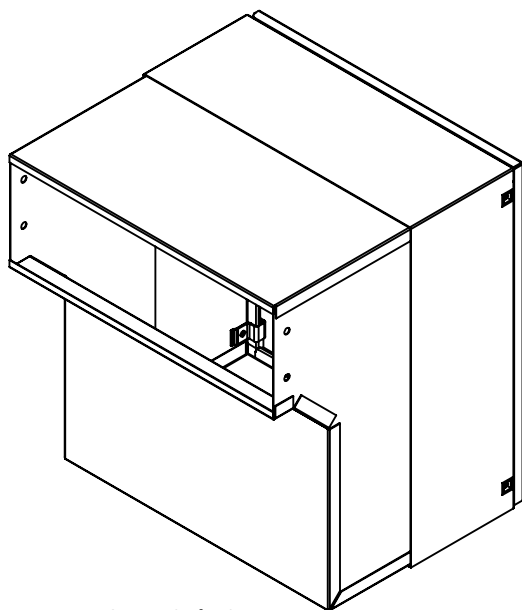

# TECHNICKÝ LIST

DLS F-041 bez ČD

300x110/330x198-278

LAKOVANÁ

Technická data:

rozměr	300x110/330x198-278 mm
materiál tělo schránky	plech z pozinkované oceli tl. 0,6 mm
materiál dvířka	plech z nerezové oceli tl. 1,2 mm
zámek	DOLS zahnutá závora - 3x klíč
určeno	exteriér

# TECHNICKÝ LIST

ČD-4

350x160

LAKOVANÁ

## Technická data:

rozměr	350x160 mm
materiál čelní desky	plech z hliníku tl. 2 mm
materiál sklapka	AL profil 27965.00, délka = 255 mm
určeno	exteriér

WWW.KOVOSYSTEM.CZ

Platnost od 9.5.2022

## Technická data:

rozměr	350x160 mm
materiál čelní deska	plech z hliníku tl. 2 mm
materiál sklapka	AL profil 27965.00, délka = 255 mm
jmenovka	jmenovka 75,5x21,6 mm SCANTEC PC S75R
určeno	exteriér

WWW.KOVOSYSTEM.CZ