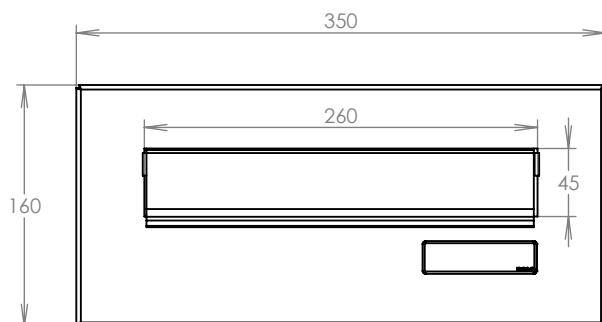

## Technická data:

rozměr	350x160 mm
materiál čelní desky	plech z hliníku tl. 2 mm
materiál sklapka	AL profil 27965.00, délka = 255 mm
určeno	exteriér

WWW.KOVOSYSTEM.CZ

Platnost od 9.5.2022

## Technická data:

rozměr	350x160 mm
materiál čelní deska	plech z hliníku tl. 2 mm
materiál sklapka	AL profil 27965.00, délka = 255 mm
jmenovka	jmenovka 75,5x21,6 mm SCANTEC PC S75R
určeno	exteriér

WWW.KOVOSYSTEM.CZ

## Technická data:

rozměr	350x160 mm
materiál čelní deska	plech z hliníku tl. 2 mm
materiál sklapka	AL profil 27965.00, délka = 255 mm
zvonkové tlačítko	VS 19-B-1-S Nerez D=19mm, ANTIVANDAL
jmenovka	jmenovka 75,5x21,6 mm SCANTEC PC S75R
určeno	exteriér