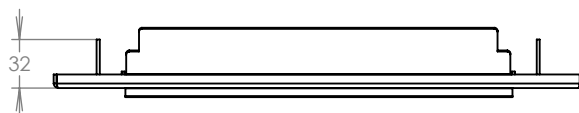

# TECHNICKÝ LIST

DLS F-041 bez ČD

300x110/330x198-278

LAKOVANÁ

Technická data:

rozměr	300x110/330x198-278 mm
materiál tělo schránky	plech z pozinkované oceli tl. 0,6 mm
materiál dvířka	plech z nerezové oceli tl. 1,2 mm
zámek	DOLS zahnutá závora - 3x klíč
určeno	exteriér

## Technická data:

rozměr	350x160 mm
materiál čelní desky	plech z hliníku tl. 2 mm
materiál sklapka	AL profil 27965.00, délka = 255 mm
určeno	exteriér

WWW.KOVOSYSTEM.CZ

Platnost od 9.5.2022

## Technická data:

rozměr	350x160 mm
materiál čelní deska	plech z hliníku tl. 2 mm
materiál sklapka	AL profil 27965.00, délka = 255 mm
zvonkové tlačítko	VS 19-B-1-S Nerez D=19mm, ANTIVANDAL
jmenovka	jmenovka 75,5x21,6 mm SCANTEC PC S75R
určeno	exteriér