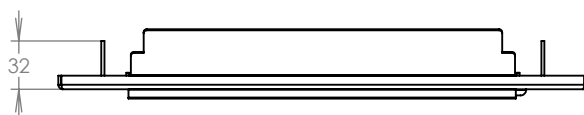

## Technická data:

rozměr	350x160 mm
materiál čelní deska	plech z hliníku tl. 2 mm
materiál sklapka	AL profil 27965.00, délka = 255 mm
jmenovka	jmenovka 75,5x21,6 mm SCANTEC PC S75R
určeno	exteriér

WWW.KOVOSYSTEM.CZ

## Technická data:

rozměr	350x160 mm
materiál čelní deska	plech z hliníku tl. 2 mm
materiál sklapka	AL profil 27965.00, délka = 255 mm
zvonkové tlačítko	VS 19-B-1-S Nerez D=19mm, ANTIVANDAL
jmenovka	jmenovka 75,5x21,6 mm SCANTEC PC S75R
určeno	exteriér