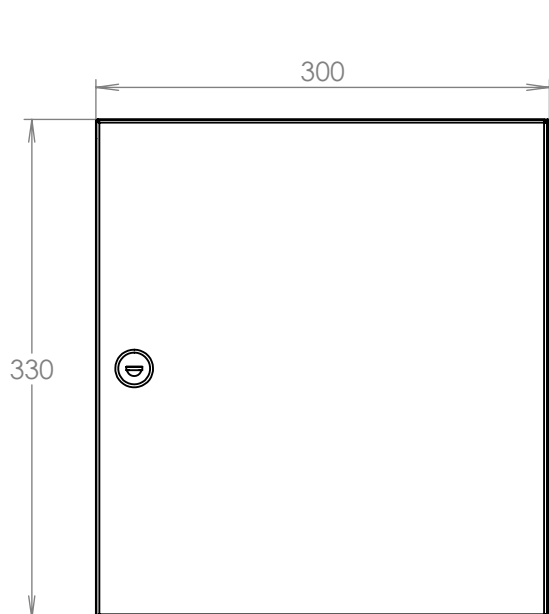

# TECHNICKÝ LIST

DLS F-041 bez ČD

300x110/330x198-278

LAKOVANÁ

Technická data:

rozměr	300x110/330x198-278 mm
materiál tělo schránky	plech z pozinkované oceli tl. 0,6 mm
materiál dvířka	plech z nerezové oceli tl. 1,2 mm
zámek	DOLS zahnutá závora - 3x klíč
určeno	exteriér

## Technická data:

rozměr	350x160 mm
materiál čelní desky	plech z hliníku tl. 2 mm
materiál sklapka	AL profil 27965.00, délka = 255 mm
určeno	exteriér

WWW.KOVOSYSTEM.CZ

Platnost od 9.5.2022

## Technická data:

rozměr	350x160 mm
materiál čelní deska	plech z hliníku tl. 2 mm
materiál sklapka	AL profil 27965.00, délka = 255 mm
jmenovka	jmenovka 75,5x21,6 mm SCANTEC PC S75R
určeno	exteriér

WWW.KOVOSYSTEM.CZ

## Technická data:

rozměr	350x160 mm
materiál čelní deska	plech z hliníku tl. 2 mm
materiál sklapka	AL profil 27965.00, délka = 255 mm
zvonkové tlačítko	VS 19-B-1-S Nerez D=19mm, ANTIVANDAL
jmenovka	jmenovka 75,5x21,6 mm SCANTEC PC S75R
určeno	exteriér