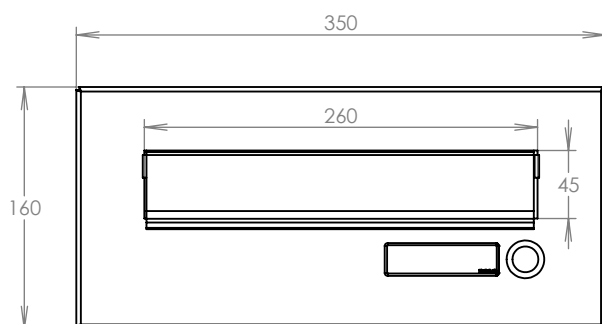

## Technická data:

rozměr	350x160 mm
materiál čelní desky	plech z hliníku tl. 2 mm
materiál sklapka	AL profil 27965.00, délka = 255 mm
určeno	exteriér

WWW.KOVOSYSTEM.CZ

Platnost od 9.5.2022

## Technická data:

rozměr	350x160 mm
materiál čelní deska	plech z hliníku tl. 2 mm
materiál sklapka	AL profil 27965.00, délka = 255 mm
jmenovka	jmenovka 75,5x21,6 mm SCANTEC PC S75R
určeno	exteriér

WWW.KOVOSYSTEM.CZ

## Technická data:

rozměr	350x160 mm
materiál čelní deska	plech z hliníku tl. 2 mm
materiál sklapka	AL profil 27965.00, délka = 255 mm
zvonkové tlačítko	VS 19-B-1-S Nerez D=19mm, ANTIVANDAL
jmenovka	jmenovka 75,5x21,6 mm SCANTEC PC S75R
určeno	exteriér