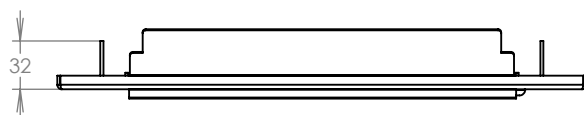

## Technická data:

rozměr	350x160 mm
materiál čelní deska	plech z hliníku tl. 2 mm
materiál sklapka	AL profil 27965.00, délka = 255 mm
zvonkové tlačítko	VS 19-B-1-S Nerez D=19mm, ANTIVANDAL
jmenovka	jmenovka 75,5x21,6 mm SCANTEC PC S75R
určeno	exteriér