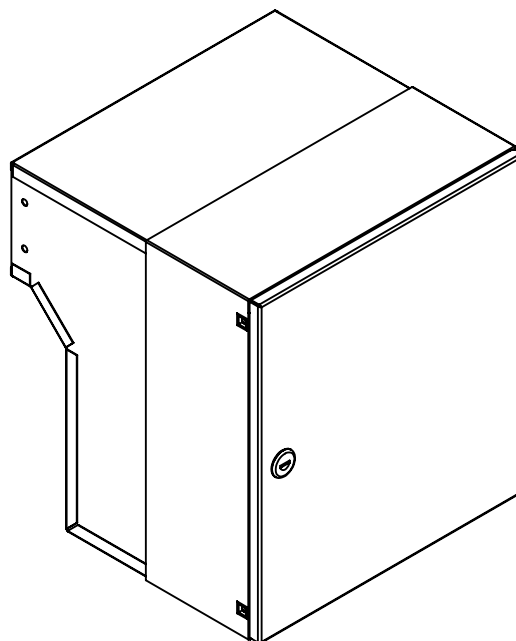

# TECHNICKÝ LIST

DLS F-041 bez ČD

300x110/330x198-278

LAKOVANÁ

Technická data:

rozměr	300x110/330x198-278 mm
materiál tělo schránky	plech z pozinkované oceli tl. 0,6 mm
materiál dvířka	plech z nerezové oceli tl. 1,2 mm
zámek	DOLS zahnutá závora - 3x klíč
určeno	exteriér

# TECHNICKÝ LIST

ČD-4

350x160

LAKOVANÁ

## Technická data:

rozměr	350x160 mm
materiál čelní desky	plech z hliníku tl. 2 mm
materiál sklapka	AL profil 27965.00, délka = 255 mm
určeno	exteriér

WWW.KOVOSYSTEM.CZ

Platnost od 9.5.2022

## Technická data:

rozměr	350x160 mm
materiál čelní deska	plech z hliníku tl. 2 mm
materiál sklapka	AL profil 27965.00, délka = 255 mm
jmenovka	jmenovka 75,5x21,6 mm SCANTEC PC S75R
určeno	exteriér

WWW.KOVOSYSTEM.CZ