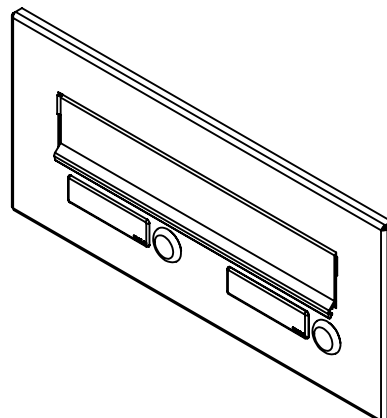

Technická data:

rozměr	350x160 mm
materiál čelní deska	plech z hliníku tl. 2 mm
materiál sklapka	AL profil 27965.00, délka = 255 mm
zvonkové tlačítko	VS 19-B-1-S Nerez D=19mm, ANTIVANDAL
jmenovka	jmenovka 75,5x21,6 mm SCANTEC PC S75R
určeno	exteriér

WWW.KOVOSYSTEM.CZ

Platnost od 9.5.2022