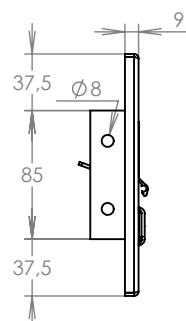

# TECHNICKÝ LIST

DLS F-041 bez ČD

300x110/330x198-278

LAKOVANÁ

Technická data:

rozměr	300x110/330x198-278 mm
materiál tělo schránky	plech z pozinkované oceli tl. 0,6 mm
materiál dvířka	plech z nerezové oceli tl. 1,2 mm
zámek	DOLS zahnutá závora - 3x klíč
určeno	exteriér

## Technická data:

rozměr	350x160 mm
materiál čelní deska	plech z hliníku tl. 2 mm
materiál sklapka	AL profil 27965.00, délka = 255 mm
jmenovka	jmenovka 75,5x21,6 mm SCANTEC PC S75R
určeno	exteriér

WWW.KOVOSYSTEM.CZ

## Technická data:

rozměr	350x160 mm
materiál čelní deska	plech z hliníku tl. 2 mm
materiál sklapka	AL profil 27965.00, délka = 255 mm
zvonkové tlačítko	VS 19-B-1-S Nerez D=19mm, ANTIVANDAL
jmenovka	jmenovka 75,5x21,6 mm SCANTEC PC S75R
určeno	exteriér