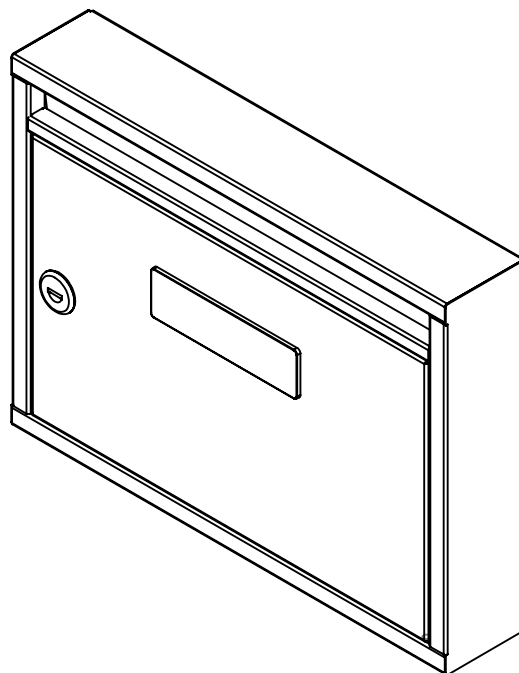

TECHNICKÝ LIST

Listovní schránka E-01 NEREZ

325x240x60

NEREZ

Technická data:

rozměr	325x240x60 mm
materiál tělo schránky	plech z nerezové oceli tl. 0,6 mm
materiál dvířka	plech z nerezové oceli tl. 0,6 mm
materiál sklapka	plech z nerezové oceli tl. 0,6 mm, délka = 296 mm
zámek	DOLS zahnutá závora - 3x klíč
jmenovka	jmenovka 110x32 mm SCANTEC PC S75R
určeno	interiér

WWW.KOVOSYSTEM.CZ

Platnost od 27.6. 2023

TECHNICKÝ LIST

Listovní schránka E-011

325x240x80

NEREZ

Technická data:

rozměr	325x240x80 mm
materiál tělo schránky	plech z nerezové oceli tl. 0,6 mm
materiál dvířka	plech z nerezové oceli tl. 0,6 mm
materiál sklapka	plech z nerezové oceli tl. 0,6 mm, délka = 296 mm
zámek	DOLS zahnutá závora - 3x klíč
jmenovka	jmenovka 110x32 mm SCANTEC PC S75R
určeno	interiér