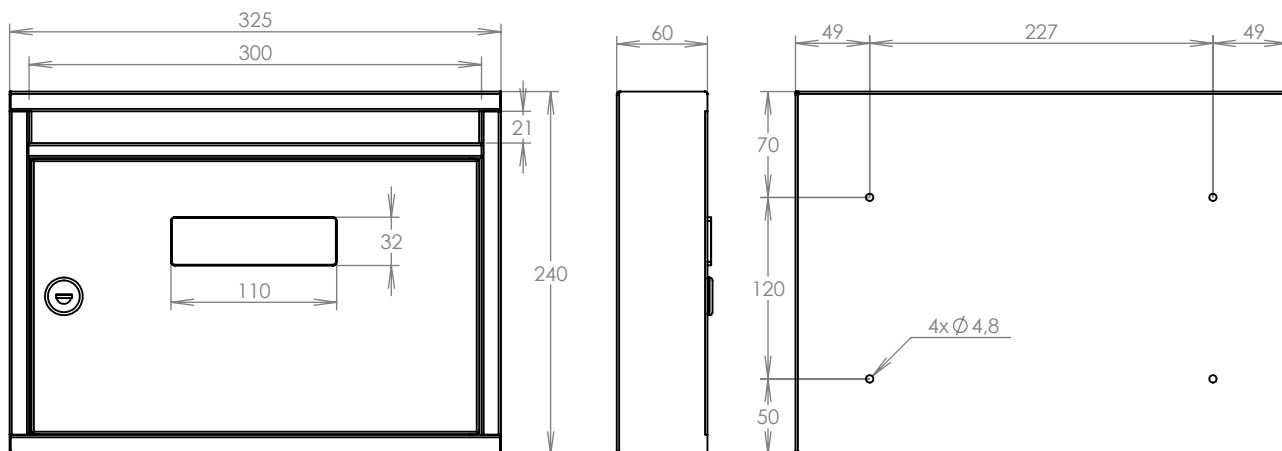

TECHNICKÝ LIST

Listovní schránka E-01 NEREZ

325x240x60

NEREZ

Technická data:

rozměr	325x240x60 mm
materiál tělo schránky	plech z nerezové oceli tl. 0,6 mm
materiál dvířka	plech z nerezové oceli tl. 0,6 mm
materiál sklapka	plech z nerezové oceli tl. 0,6 mm, délka = 296 mm
zámek	DOLS zahnutá závora - 3x klíč
jmenovka	jmenovka 110x32 mm SCANTEC PC S75R
určeno	interiér

WWW.KOVOSYSTEM.CZ

Platnost od 27.6. 2023

TECHNICKÝ LIST

Listovní schránka E-011

325x240x80

NEREZ

Technická data:

rozměr	325x240x80 mm
materiál tělo schránky	plech z nerezové oceli tl. 0,6 mm
materiál dvířka	plech z nerezové oceli tl. 0,6 mm
materiál sklapka	plech z nerezové oceli tl. 0,6 mm, délka = 296 mm
zámek	DOLS zahnutá závora - 3x klíč
jmenovka	jmenovka 110x32 mm SCANTEC PC S75R
určeno	interiér