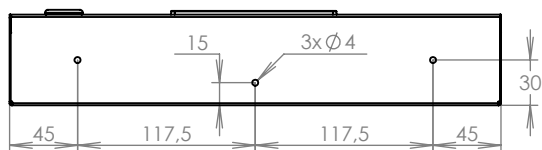

TECHNICKÝ LIST

Listovní schránka E-01 NEREZ

325x240x60

NEREZ

Technická data:

rozměr	325x240x60 mm
materiál tělo schránky	plech z nerezové oceli tl. 0,6 mm
materiál dvířka	plech z nerezové oceli tl. 0,6 mm
materiál sklapka	plech z nerezové oceli tl. 0,6 mm, délka = 296 mm
zámek	DOLS zahnutá závora - 3x klíč
jmenovka	jmenovka 110x32 mm SCANTEC PC S75R
určeno	interiér

WWW.KOVOSYSTEM.CZ

Platnost od 27.6. 2023

TECHNICKÝ LIST

Listovní schránka E-011

325x240x80

NEREZ

Technická data:

rozměr	325x240x80 mm
materiál tělo schránky	plech z nerezové oceli tl. 0,6 mm
materiál dvířka	plech z nerezové oceli tl. 0,6 mm
materiál sklapka	plech z nerezové oceli tl. 0,6 mm, délka = 296 mm
zámek	DOLS zahnutá závora - 3x klíč
jmenovka	jmenovka 110x32 mm SCANTEC PC S75R
určeno	interiér