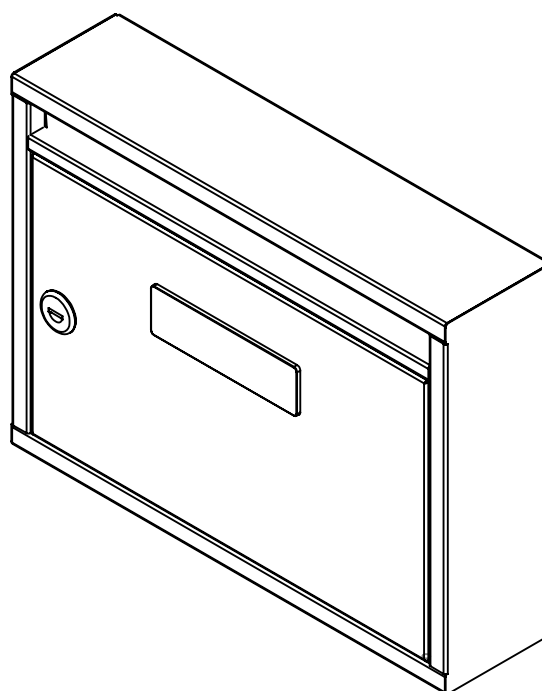

TECHNICKÝ LIST

Listovní schránka E-01 NEREZ

325x240x60

NEREZ

Technická data:

rozměr	325x240x60 mm
materiál tělo schránky	plech z nerezové oceli tl. 0,6 mm
materiál dvířka	plech z nerezové oceli tl. 0,6 mm
materiál sklapka	plech z nerezové oceli tl. 0,6 mm, délka = 296 mm
zámek	DOLS zahnutá závora - 3x klíč
jmenovka	jmenovka 110x32 mm SCANTEC PC S75R
určeno	interiér

WWW.KOVOSYSTEM.CZ

Platnost od 27.6. 2023

TECHNICKÝ LIST

Listovní schránka E-011

325x240x80

NEREZ

Technická data:

rozměr	325x240x80 mm
materiál tělo schránky	plech z nerezové oceli tl. 0,6 mm
materiál dvířka	plech z nerezové oceli tl. 0,6 mm
materiál sklapka	plech z nerezové oceli tl. 0,6 mm, délka = 296 mm
zámek	DOLS zahnutá závora - 3x klíč
jmenovka	jmenovka 110x32 mm SCANTEC PC S75R
určeno	interiér