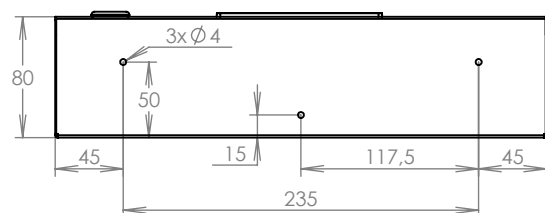

TECHNICKÝ LIST

Listovní schránka E-01 NEREZ

325x240x60

NEREZ

Technická data:

rozměr	325x240x60 mm
materiál tělo schránky	plech z nerezové oceli tl. 0,6 mm
materiál dvířka	plech z nerezové oceli tl. 0,6 mm
materiál sklapka	plech z nerezové oceli tl. 0,6 mm, délka = 296 mm
zámek	DOLS zahnutá závora - 3x klíč
jmenovka	jmenovka 110x32 mm SCANTEC PC S75R
určeno	interiér

WWW.KOVOSYSTEM.CZ

Platnost od 27.6. 2023

TECHNICKÝ LIST

Listovní schránka E-011

325x240x80

NEREZ

Technická data:

rozměr	325x240x80 mm
materiál tělo schránky	plech z nerezové oceli tl. 0,6 mm
materiál dvířka	plech z nerezové oceli tl. 0,6 mm
materiál sklapka	plech z nerezové oceli tl. 0,6 mm, délka = 296 mm
zámek	DOLS zahnutá závora - 3x klíč
jmenovka	jmenovka 110x32 mm SCANTEC PC S75R
určeno	interiér