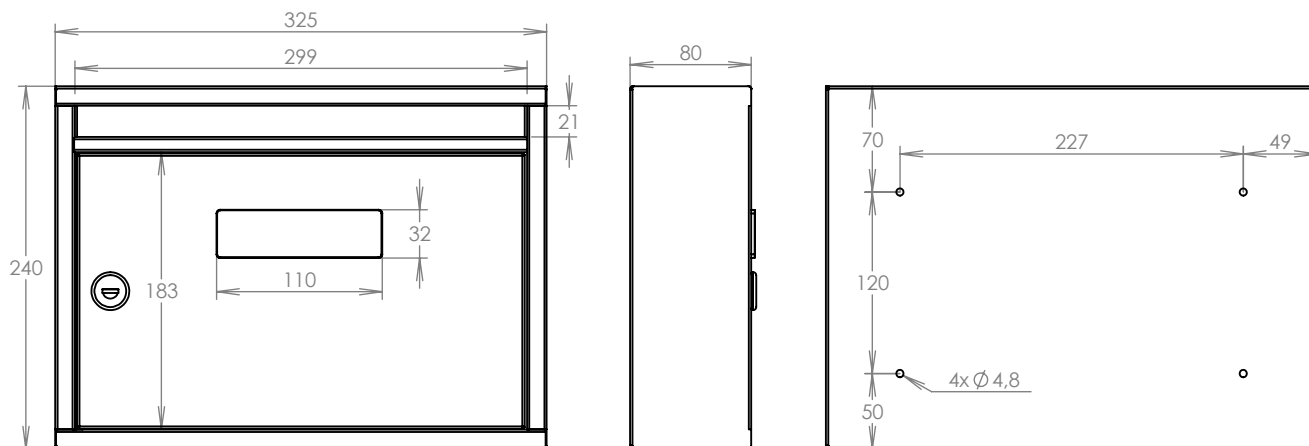

TECHNICKÝ LIST

Listovní schránka E-01 NEREZ

325x240x60

NEREZ

Technická data:

rozměr	325x240x60 mm
materiál tělo schránky	plech z nerezové oceli tl. 0,6 mm
materiál dvířka	plech z nerezové oceli tl. 0,6 mm
materiál sklapka	plech z nerezové oceli tl. 0,6 mm, délka = 296 mm
zámek	DOLS zahnutá závora - 3x klíč
jmenovka	jmenovka 110x32 mm SCANTEC PC S75R
určeno	interiér

WWW.KOVOSYSTEM.CZ

Platnost od 27.6. 2023

TECHNICKÝ LIST

Listovní schránka E-011

325x240x80

NEREZ

Technická data:

rozměr	325x240x80 mm
materiál tělo schránky	plech z nerezové oceli tl. 0,6 mm
materiál dvířka	plech z nerezové oceli tl. 0,6 mm
materiál sklapka	plech z nerezové oceli tl. 0,6 mm, délka = 296 mm
zámek	DOLS zahnutá závora - 3x klíč
jmenovka	jmenovka 110x32 mm SCANTEC PC S75R
určeno	interiér