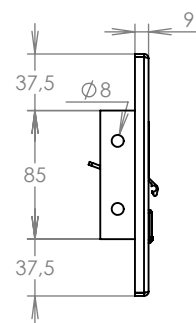

## Technická data:

rozměr	300x110x240-390 mm
materiál tělo schránky	plech z pozinkové oceli tl. 0,6 mm
materiál dvířka	plech z pozinkové oceli tl. 1,2 mm
materiál sklapka	AL profil č. 27965.00, délka = 259 mm/V=45 mm
zámek	DOLS zahnutá závora – 3x klíč
určeno	exteriér i interiér

## Technická data:

rozměr	350x160 mm
materiál čelní desky	plech z hliníku tl. 2 mm
materiál sklapka	AL profil 27965.00, délka = 255 mm
určeno	exteriér

WWW.KOVOSYSTEM.CZ

Platnost od 9.5.2022

## Technická data:

rozměr	350x160 mm
materiál čelní deska	plech z hliníku tl. 2 mm
materiál sklapka	AL profil 27965.00, délka = 255 mm
jmenovka	jmenovka 75,5x21,6 mm SCANTEC PC S75R
určeno	exteriér

WWW.KOVOSYSTEM.CZ

## Technická data:

rozměr	350x160 mm
materiál čelní deska	plech z hliníku tl. 2 mm
materiál sklapka	AL profil 27965.00, délka = 255 mm
zvonkové tlačítko	VS 19-B-1-S Nerez D=19mm, ANTIVANDAL
jmenovka	jmenovka 75,5x21,6 mm SCANTEC PC S75R
určeno	exteriér