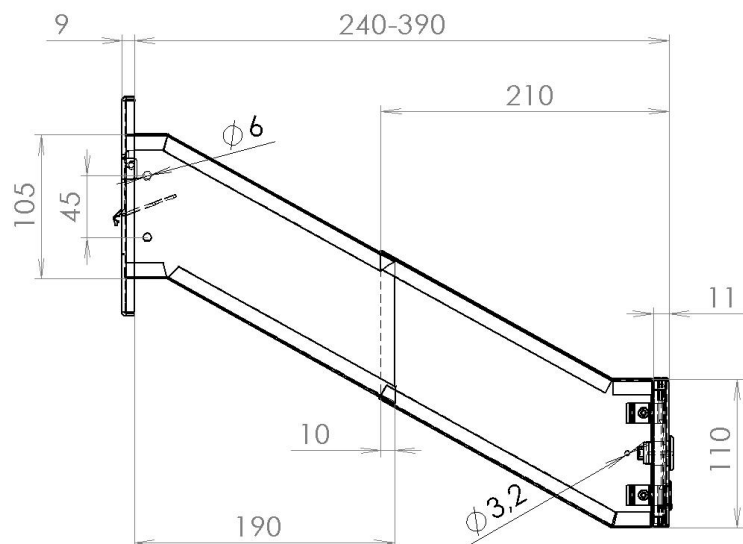

# TECHNICKÝ LIST

Listovní schránka D-041

EN 13724:2013

300x110x240-390

LAKOVANÁ

## Technická data:

rozměr	300x110x240-390 mm
materiál tělo schránky	plech z pozinkové oceli tl. 0,6 mm
materiál dvířka	plech z pozinkové oceli tl. 1,2 mm
materiál sklapka	AL profil č. 27965.00, délka = 259 mm/V=45 mm
zámek	DOLS zahnutá závora – 3x klíč
určeno	exteriér i interiér

## Technická data:

rozměr	350x160 mm
materiál čelní desky	plech z hliníku tl. 2 mm
materiál sklapka	AL profil 27965.00, délka = 255 mm
určeno	exteriér

WWW.KOVOSYSTEM.CZ

Platnost od 9.5.2022

## Technická data:

rozměr	350x160 mm
materiál čelní deska	plech z hliníku tl. 2 mm
materiál sklapka	AL profil 27965.00, délka = 255 mm
jmenovka	jmenovka 75,5x21,6 mm SCANTEC PC S75R
určeno	exteriér

WWW.KOVOSYSTEM.CZ