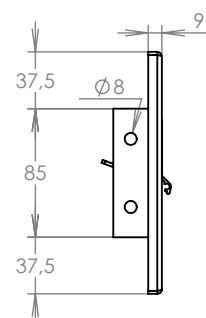

## Technická data:

rozměr	300x110x240-390 mm
materiál tělo schránky	plech z pozinkové oceli tl. 0,6 mm
materiál dvířka	plech z pozinkové oceli tl. 1,2 mm
materiál sklapka	AL profil č. 27965.00, délka = 259 mm/V=45 mm
zámek	DOLS zahnutá závora – 3x klíč
určeno	exteriér i interiér

## Technická data:

rozměr	350x160 mm
materiál čelní desky	plech z hliníku tl. 2 mm
materiál sklapka	AL profil 27965.00, délka = 255 mm
určeno	exteriér

WWW.KOVOSYSTEM.CZ

Platnost od 9.5.2022

## Technická data:

rozměr	350x160 mm
materiál čelní deska	plech z hliníku tl. 2 mm
materiál sklapka	AL profil 27965.00, délka = 255 mm
jmenovka	jmenovka 75,5x21,6 mm SCANTEC PC S75R
určeno	exteriér

WWW.KOVOSYSTEM.CZ

## Technická data:

rozměr	350x160 mm
materiál čelní deska	plech z hliníku tl. 2 mm
materiál sklapka	AL profil 27965.00, délka = 255 mm
zvonkové tlačítko	VS 19-B-1-S Nerez D=19mm, ANTIVANDAL
jmenovka	jmenovka 75,5x21,6 mm SCANTEC PC S75R
určeno	exteriér