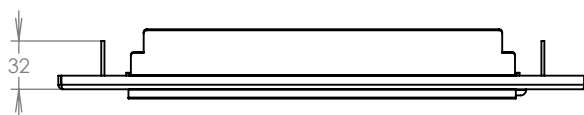

## Technická data:

rozměr	300x110x240-390 mm
materiál tělo schránky	plech z pozinkové oceli tl. 0,6 mm
materiál dvířka	plech z pozinkové oceli tl. 1,2 mm
materiál sklapka	AL profil č. 27965.00, délka = 259 mm/V=45 mm
zámek	DOLS zahnutá závora – 3x klíč
určeno	exteriér i interiér

## Technická data:

rozměr	350x160 mm
materiál čelní deska	plech z hliníku tl. 2 mm
materiál sklapka	AL profil 27965.00, délka = 255 mm
jmenovka	jmenovka 75,5x21,6 mm SCANTEC PC S75R
určeno	exteriér

WWW.KOVOSYSTEM.CZ

## Technická data:

rozměr	350x160 mm
materiál čelní deska	plech z hliníku tl. 2 mm
materiál sklapka	AL profil 27965.00, délka = 255 mm
zvonkové tlačítko	VS 19-B-1-S Nerez D=19mm, ANTIVANDAL
jmenovka	jmenovka 75,5x21,6 mm SCANTEC PC S75R
určeno	exteriér