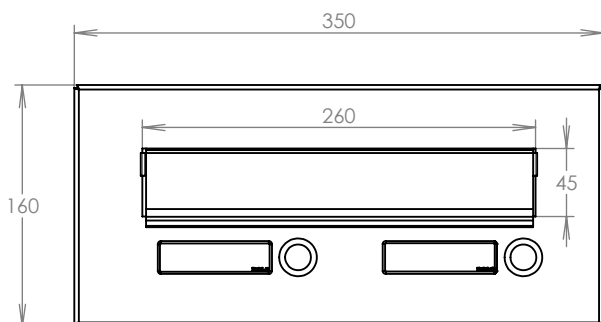

## Technická data:

rozměr	300x110x240-390 mm
materiál tělo schránky	plech z pozinkové oceli tl. 0,6 mm
materiál dvířka	plech z pozinkové oceli tl. 1,2 mm
materiál sklapka	AL profil č. 27965.00, délka = 259 mm/V=45 mm
zámek	DOLS zahnutá závora – 3x klíč
určeno	exteriér i interiér

## Technická data:

rozměr	350x160 mm
materiál čelní deska	plech z hliníku tl. 2 mm
materiál sklapka	AL profil 27965.00, délka = 255 mm
jmenovka	jmenovka 75,5x21,6 mm SCANTEC PC S75R
určeno	exteriér

WWW.KOVOSYSTEM.CZ

## Technická data:

rozměr	350x160 mm
materiál čelní deska	plech z hliníku tl. 2 mm
materiál sklapka	AL profil 27965.00, délka = 255 mm
zvonkové tlačítko	VS 19-B-1-S Nerez D=19mm, ANTIVANDAL
jmenovka	jmenovka 75,5x21,6 mm SCANTEC PC S75R
určeno	exteriér