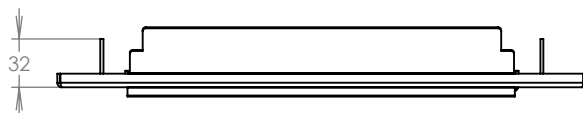

## Technická data:

rozměr	300x110x240-390 mm
materiál tělo schránky	plech z pozinkové oceli tl. 0,6 mm
materiál dvířka	plech z pozinkové oceli tl. 1,2 mm
materiál sklapka	AL profil č. 27965.00, délka = 259 mm/V=45 mm
zámek	DOLS zahnutá závora – 3x klíč
určeno	exteriér i interiér

## Technická data:

rozměr	350x160 mm
materiál čelní desky	plech z hliníku tl. 2 mm
materiál sklapka	AL profil 27965.00, délka = 255 mm
určeno	exteriér

WWW.KOVOSYSTEM.CZ

Platnost od 9.5.2022

## Technická data:

rozměr	350x160 mm
materiál čelní deska	plech z hliníku tl. 2 mm
materiál sklapka	AL profil 27965.00, délka = 255 mm
jmenovka	jmenovka 75,5x21,6 mm SCANTEC PC S75R
určeno	exteriér

WWW.KOVOSYSTEM.CZ

## Technická data:

rozměr	350x160 mm
materiál čelní deska	plech z hliníku tl. 2 mm
materiál sklapka	AL profil 27965.00, délka = 255 mm
zvonkové tlačítko	VS 19-B-1-S Nerez D=19mm, ANTIVANDAL
jmenovka	jmenovka 75,5x21,6 mm SCANTEC PC S75R
určeno	exteriér