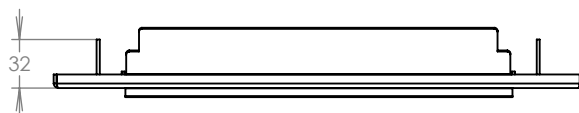

## Technická data:

rozměr	300x110x240-390 mm
materiál tělo schránky	plech z pozinkové oceli tl. 0,6 mm
materiál dvířka	plech z pozinkové oceli tl. 1,2 mm
materiál sklapka	AL profil č. 27965.00, délka = 259 mm/V=45 mm
zámek	DOLS zahnutá závora – 3x klíč
určeno	exteriér i interiér

## Technická data:

rozměr	350x160 mm
materiál čelní desky	plech z hliníku tl. 2 mm
materiál sklapka	AL profil 27965.00, délka = 255 mm
určeno	exteriér

WWW.KOVOSYSTEM.CZ

Platnost od 9.5.2022

## Technická data:

rozměr	350x160 mm
materiál čelní deska	plech z hliníku tl. 2 mm
materiál sklapka	AL profil 27965.00, délka = 255 mm
jmenovka	jmenovka 75,5x21,6 mm SCANTEC PC S75R
určeno	exteriér

WWW.KOVOSYSTEM.CZ

## Technická data:

rozměr	350x160 mm
materiál čelní deska	plech z hliníku tl. 2 mm
materiál sklapka	AL profil 27965.00, délka = 255 mm
zvonkové tlačítko	VS 19-B-1-S Nerez D=19mm, ANTIVANDAL
jmenovka	jmenovka 75,5x21,6 mm SCANTEC PC S75R
určeno	exteriér