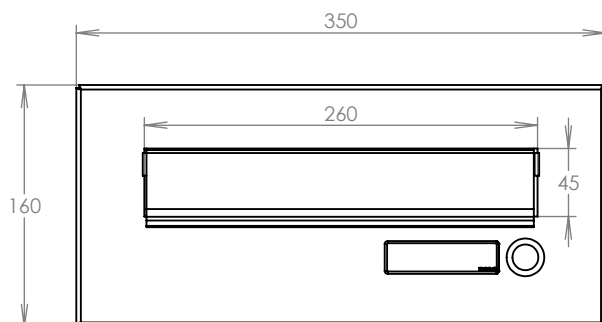

## Technická data:

rozměr	300x110x240-390 mm
materiál tělo schránky	plech z pozinkové oceli tl. 0,6 mm
materiál dvířka	plech z pozinkové oceli tl. 1,2 mm
materiál sklapka	AL profil č. 27965.00, délka = 259 mm/V=45 mm
zámek	DOLS zahnutá závora – 3x klíč
určeno	exteriér i interiér

## Technická data:

rozměr	350x160 mm
materiál čelní desky	plech z hliníku tl. 2 mm
materiál sklapka	AL profil 27965.00, délka = 255 mm
určeno	exteriér

WWW.KOVOSYSTEM.CZ

Platnost od 9.5.2022

## Technická data:

rozměr	350x160 mm
materiál čelní deska	plech z hliníku tl. 2 mm
materiál sklapka	AL profil 27965.00, délka = 255 mm
jmenovka	jmenovka 75,5x21,6 mm SCANTEC PC S75R
určeno	exteriér

WWW.KOVOSYSTEM.CZ

## Technická data:

rozměr	350x160 mm
materiál čelní deska	plech z hliníku tl. 2 mm
materiál sklapka	AL profil 27965.00, délka = 255 mm
zvonkové tlačítko	VS 19-B-1-S Nerez D=19mm, ANTIVANDAL
jmenovka	jmenovka 75,5x21,6 mm SCANTEC PC S75R
určeno	exteriér