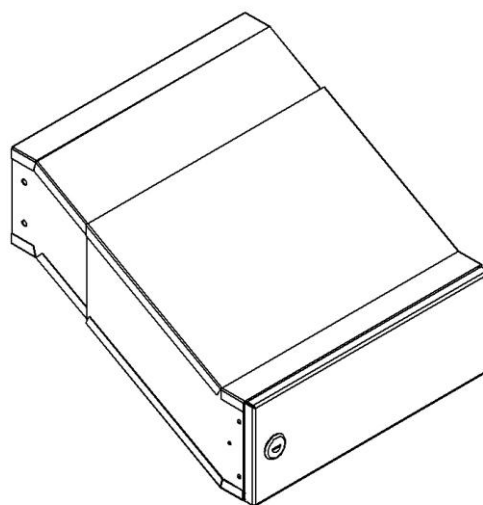

# TECHNICKÝ LIST

Listovní schránka D-041

EN 13724:2013

300x110x240-390

LAKOVANÁ

## Technická data:

rozměr	300x110x240-390 mm
materiál tělo schránky	plech z pozinkové oceli tl. 0,6 mm
materiál dvířka	plech z pozinkové oceli tl. 1,2 mm
materiál sklapka	AL profil č. 27965.00, délka = 259 mm/V=45 mm
zámek	DOLS zahnutá závora – 3x klíč
určeno	exteriér i interiér

## Technická data:

rozměr	350x160 mm
materiál čelní desky	plech z hliníku tl. 2 mm
materiál sklapka	AL profil 27965.00, délka = 255 mm
určeno	exteriér

WWW.KOVOSYSTEM.CZ

Platnost od 9.5.2022

## Technická data:

rozměr	350x160 mm
materiál čelní deska	plech z hliníku tl. 2 mm
materiál sklapka	AL profil 27965.00, délka = 255 mm
jmenovka	jmenovka 75,5x21,6 mm SCANTEC PC S75R
určeno	exteriér

WWW.KOVOSYSTEM.CZ