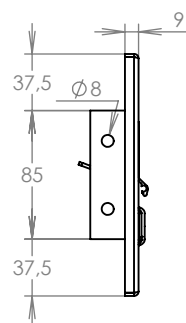

## Technická data:

rozměr	300x110x240-390 mm
materiál tělo schránky	plech z pozinkové oceli tl. 0,6 mm
materiál dvířka	plech z pozinkové oceli tl. 1,2 mm
materiál sklapka	AL profil č. 27965.00, délka = 259 mm/V=45 mm
zámek	DOLS zahnutá závora – 3x klíč
určeno	exteriér i interiér

## Technická data:

rozměr	350x160 mm
materiál čelní deska	plech z hliníku tl. 2 mm
materiál sklapka	AL profil 27965.00, délka = 255 mm
jmenovka	jmenovka 75,5x21,6 mm SCANTEC PC S75R
určeno	exteriér

WWW.KOVOSYSTEM.CZ

## Technická data:

rozměr	350x160 mm
materiál čelní deska	plech z hliníku tl. 2 mm
materiál sklapka	AL profil 27965.00, délka = 255 mm
zvonkové tlačítko	VS 19-B-1-S Nerez D=19mm, ANTIVANDAL
jmenovka	jmenovka 75,5x21,6 mm SCANTEC PC S75R
určeno	exteriér