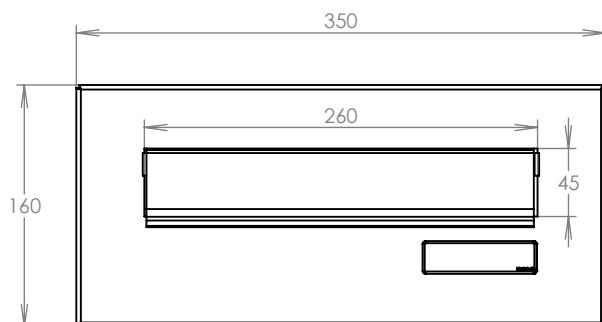

## Technická data:

rozměr	300x110x240-390 mm
materiál tělo schránky	plech z pozinkové oceli tl. 0,6 mm
materiál dvířka	plech z pozinkové oceli tl. 1,2 mm
materiál sklapka	AL profil č. 27965.00, délka = 259 mm/V=45 mm
zámek	DOLS zahnutá závora – 3x klíč
určeno	exteriér i interiér

## Technická data:

rozměr	350x160 mm
materiál čelní desky	plech z hliníku tl. 2 mm
materiál sklapka	AL profil 27965.00, délka = 255 mm
určeno	exteriér

WWW.KOVOSYSTEM.CZ

Platnost od 9.5.2022

## Technická data:

rozměr	350x160 mm
materiál čelní deska	plech z hliníku tl. 2 mm
materiál sklapka	AL profil 27965.00, délka = 255 mm
jmenovka	jmenovka 75,5x21,6 mm SCANTEC PC S75R
určeno	exteriér

WWW.KOVOSYSTEM.CZ

## Technická data:

rozměr	350x160 mm
materiál čelní deska	plech z hliníku tl. 2 mm
materiál sklapka	AL profil 27965.00, délka = 255 mm
zvonkové tlačítko	VS 19-B-1-S Nerez D=19mm, ANTIVANDAL
jmenovka	jmenovka 75,5x21,6 mm SCANTEC PC S75R
určeno	exteriér