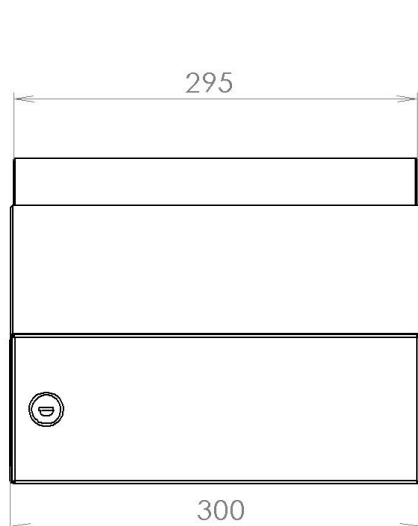

# TECHNICKÝ LIST

Listovní schránka D-041

EN 13724:2013

300x110x240-390

LAKOVANÁ

## Technická data:

rozměr	300x110x240-390 mm
materiál tělo schránky	plech z pozinkové oceli tl. 0,6 mm
materiál dvířka	plech z pozinkové oceli tl. 1,2 mm
materiál sklapka	AL profil č. 27965.00, délka = 259 mm/V=45 mm
zámek	DOLS zahnutá závora – 3x klíč
určeno	exteriér i interiér

## Technická data:

rozměr	350x160 mm
materiál čelní desky	plech z hliníku tl. 2 mm
materiál sklapka	AL profil 27965.00, délka = 255 mm
určeno	exteriér

WWW.KOVOSYSTEM.CZ

Platnost od 9.5.2022

## Technická data:

rozměr	350x160 mm
materiál čelní deska	plech z hliníku tl. 2 mm
materiál sklapka	AL profil 27965.00, délka = 255 mm
jmenovka	jmenovka 75,5x21,6 mm SCANTEC PC S75R
určeno	exteriér

WWW.KOVOSYSTEM.CZ