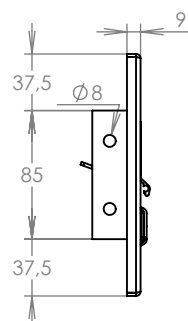

## Technická data:

rozměr	300x110x240-390 mm
materiál tělo schránky	plech z pozinkové oceli tl. 0,6 mm
materiál dvířka	plech z pozinkové oceli tl. 1,2 mm
materiál sklapka	AL profil č. 27965.00, délka = 259 mm/V=45 mm
zámek	DOLS zahnutá závora – 3x klíč
určeno	exteriér i interiér

## Technická data:

rozměr	350x160 mm
materiál čelní deska	plech z hliníku tl. 2 mm
materiál sklapka	AL profil 27965.00, délka = 255 mm
jmenovka	jmenovka 75,5x21,6 mm SCANTEC PC S75R
určeno	exteriér

WWW.KOVOSYSTEM.CZ

## Technická data:

rozměr	350x160 mm
materiál čelní deska	plech z hliníku tl. 2 mm
materiál sklapka	AL profil 27965.00, délka = 255 mm
zvonkové tlačítko	VS 19-B-1-S Nerez D=19mm, ANTIVANDAL
jmenovka	jmenovka 75,5x21,6 mm SCANTEC PC S75R
určeno	exteriér