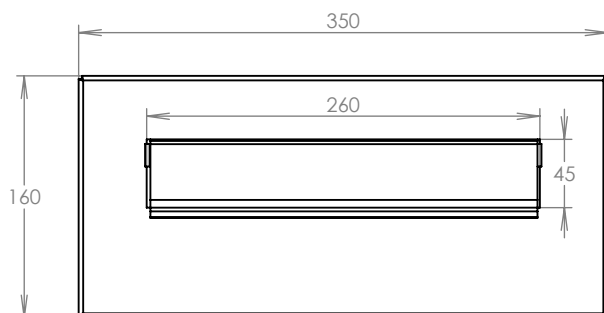

## Technická data:

rozměr	300x110x240-390 mm
materiál tělo schránky	plech z pozinkové oceli tl. 0,6 mm
materiál dvířka	plech z pozinkové oceli tl. 1,2 mm
materiál sklapka	AL profil č. 27965.00, délka = 259 mm/V=45 mm
zámek	DOLS zahnutá závora – 3x klíč
určeno	exteriér i interiér

## Technická data:

rozměr	350x160 mm
materiál čelní desky	plech z hliníku tl. 2 mm
materiál sklapka	AL profil 27965.00, délka = 255 mm
určeno	exteriér

WWW.KOVOSYSTEM.CZ

Platnost od 9.5.2022

## Technická data:

rozměr	350x160 mm
materiál čelní deska	plech z hliníku tl. 2 mm
materiál sklapka	AL profil 27965.00, délka = 255 mm
jmenovka	jmenovka 75,5x21,6 mm SCANTEC PC S75R
určeno	exteriér

WWW.KOVOSYSTEM.CZ

## Technická data:

rozměr	350x160 mm
materiál čelní deska	plech z hliníku tl. 2 mm
materiál sklapka	AL profil 27965.00, délka = 255 mm
zvonkové tlačítko	VS 19-B-1-S Nerez D=19mm, ANTIVANDAL
jmenovka	jmenovka 75,5x21,6 mm SCANTEC PC S75R
určeno	exteriér