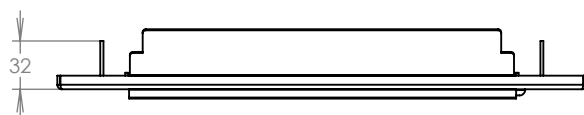

## Technická data:

rozměr	300x110x240-390 mm
materiál tělo schránky	plech z pozinkové oceli tl. 0,6 mm
materiál dvířka	plech z pozinkové oceli tl. 1,2 mm
materiál sklapka	AL profil č. 27965.00, délka = 259 mm/V=45 mm
zámek	DOLS zahnutá závora – 3x klíč
určeno	exteriér i interiér

## Technická data:

rozměr	350x160 mm
materiál čelní deska	plech z hliníku tl. 2 mm
materiál sklapka	AL profil 27965.00, délka = 255 mm
zvonkové tlačítko	VS 19-B-1-S Nerez D=19mm, ANTIVANDAL
jmenovka	jmenovka 75,5x21,6 mm SCANTEC PC S75R
určeno	exteriér