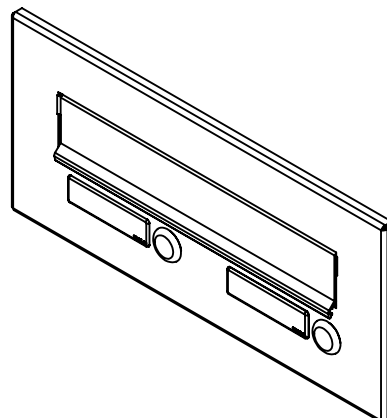

TECHNICKÝ LIST

ČD-3

350x160

LAKOVANÁ

Technická data:

rozměr	350x160 mm
materiál čelní deska	plech z hliníku tl. 2 mm
materiál sklapka	AL profil 27965.00, délka = 255 mm
zvonkové tlačítko	VS 19-B-1-S Nerez D=19mm, ANTIVANDAL
jmenovka	jmenovka 75,5x21,6 mm SCANTEC PC S75R
určeno	exteriér

WWW.KOVOSYSTEM.CZ

Platnost od 9.5.2022