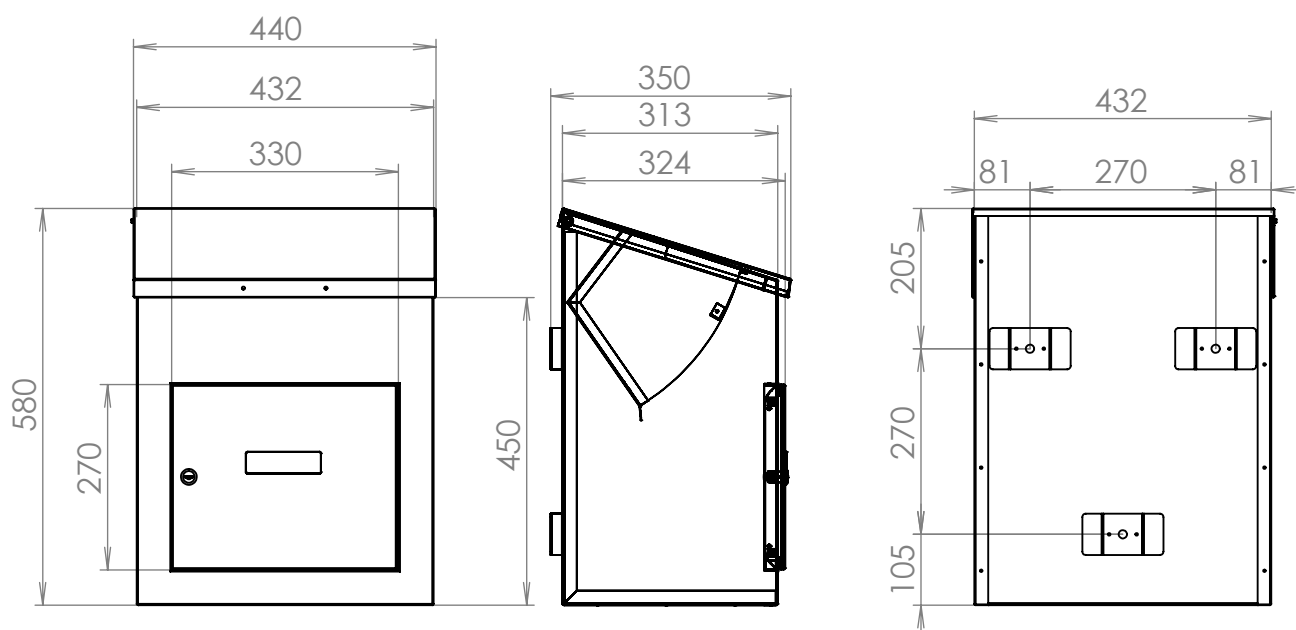

TECHNICKÝ LIST

PARCEL BOX SMART 580

440x580x350

LAKOVANÝ

Technická data:

rozměr	440x580x350 mm
materiál tělo schránky	plech z pozinkované oceli tl. 1 mm
materiál dvířka	plech z pozinkované oceli tl. 1 mm
materiál stříška	plech z pozinkované oceli tl. 1 mm
zámek	DOLS zahnutá závora - 3x klíč
maximální zásilka	350x150x180
montážní materiál	kotva ATS-evo se šroubem M6 10x20x80 mm ATSE 10/20 volitelné madlo+ montážní šroub M5 a samojistná matice
určeno	exteriér i interiér