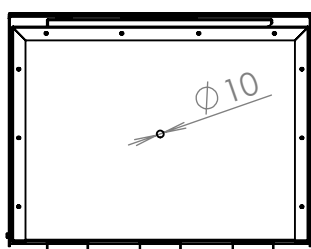

TECHNICKÝ LIST

PARCEL BOX SMART 580

440x580x350

LAKOVANÝ

Technická data:

rozměr	440x580x350 mm
materiál tělo schránky	plech z pozinkované oceli tl. 1 mm
materiál dvířka	plech z pozinkované oceli tl. 1 mm
materiál stříška	plech z pozinkované oceli tl. 1 mm
zámek	DOLS zahnutá závora - 3x klíč
maximální zásilka	350x150x180
montážní materiál	kotva ATS-evo se šroubem M6 10x20x80 mm ATSE 10/20 volitelné madlo+ montážní šroub M5 a samojistná matice
určeno	exteriér i interiér