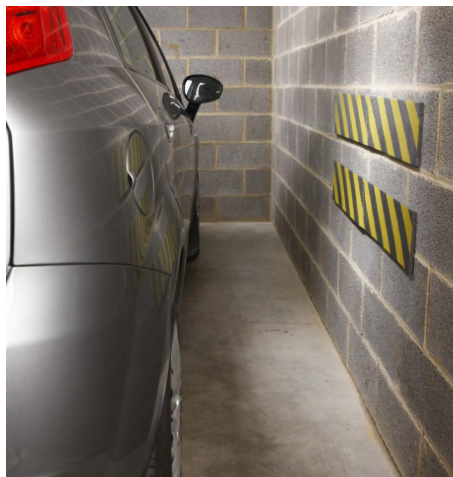

DE **Selbstklebender
Oberflächenschutz
gegen Beschädigung
Protector**

- ▀ Kann auf verschiedenen Oberflächen verwendet werden, auch auf rauen oder porösen
- ▀ Für die Montage sind keine zusätzliche Werkzeuge erforderlich
- ▀ Dank seiner hohen Klebekraft löst er sich nicht von Oberflächen ab, auch nicht bei starken Stößen

Der Flachprotector ist aus flexiblem, starkem und chemisch vernetztem Polyethylenschaum hergestellt - selbstklebend. Geeignet für Objekte, in denen sich Autos, Maschinen, mobile Lastwagen bewegen. Die Platten kleben an den Wänden und verhindern Schäden an der Oberfläche Schäden, sowie an Autos oder mobilen Maschinen.

CZ **Samolepicí chránič povrchů
před poškozením
Protector**

- ▀ Lze použít na různé povrchy vč. drsných či pórovitých
- ▀ Při instalaci není třeba žádných dalších nástrojů
- ▀ Díky vysoké lepivosti se neodlepuje z povrchů ani při silném nárazu

Plochý chránič je vyroben z pružné, pevné a chemicky zesíťované polyethylenové pěny - samolepicí. Vhodný pro objekty, kde se pohybují auta, stroje, pojízdné vozíky. Desky se lepí na stěny a zabraňují poškození jak samotného povrchu stavební konstrukce, tak aut či pojízdných strojů.