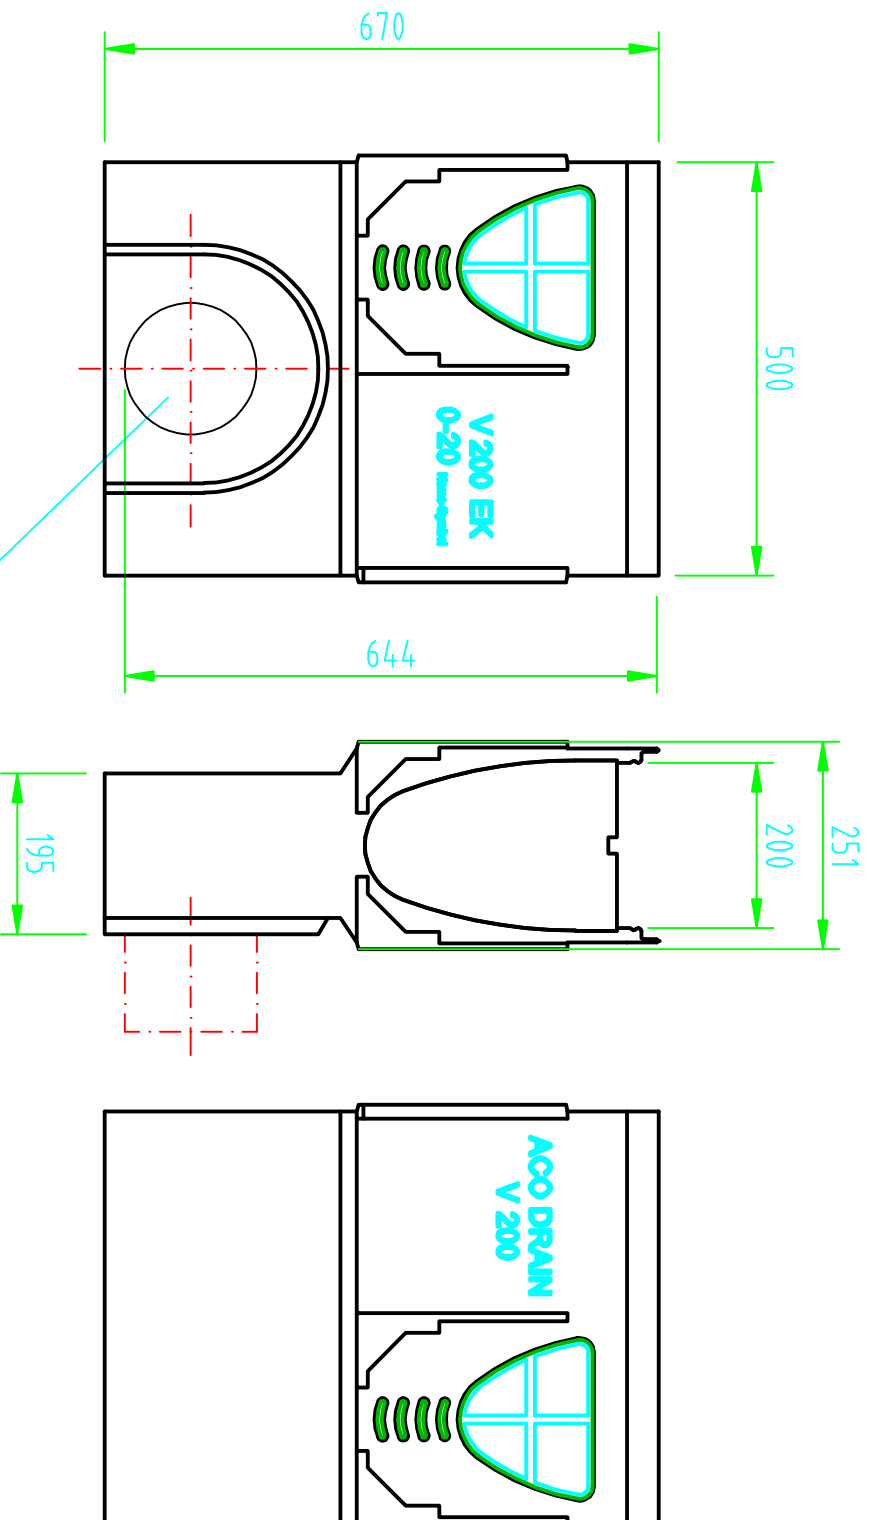

Dokorys

DN 150/DN 200  
s vestavěným těsněním

ACO DRAIN V 200 jednodílná vpust