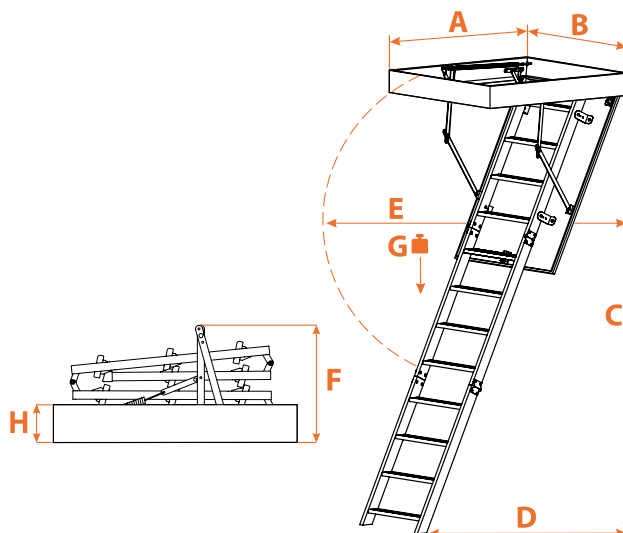

PŮDNÍ SCHODY

STEP MAX

SPECIFIKACE

Materiál	dřevo
Sekce	3
U hodnota (W/m ² K)	0.85
Tloušťka tepelné izolace	4 cm
Výška dřevěné krabice	17 cm
Zabraná podlahová plocha	128/142 cm
Vzdálenost/úhel otevření	161/165 cm
Šířka půdních schodů	40 cm
Šířka nášlapu	36 cm
Hloubka nášlapu	8 cm
Maximální výška stropu od podlahy	280 cm
Počet kusů na paletě	8
Záruka	3 roky

VLASTNOSTI

- Půdní schody složeny na 3 sekce
- Jednoduché uzavření
- Kompletně sestaveny
- Pohodlné, 36 cm široké a 8 cm hluboké protiskluzové schodnice
- Hladké otevírání a uzavírání pomocí horizontálně umístěných pružin
- Tloušťka izolovaného poklopu 46 mm
- Předinstalované bezpečnostní zábradlí
- Kovové části v černé barvě
- Ochranné koncovky nohou schodů
- Těsnění v rámu zvyšuje vzduchotěsnost
- Maximální zatížení 160 kg
- Oboustranně bíle natřený poklop
- K dispozici bílé ostění k překrytí prostoru mezi rámem schodů a stropem

Kód produktu	Rozměry (cm)		Šířka půdních schodů (cm)	Výška místnosti (cm)	Zabraná podlahová plocha (cm)	Vzdálenost otevření (cm)	Výška ve složené pozici (cm)	Max. zatížení (kg)	Výška rámu (cm)	Celková hmotnost (kg)
	A	B								
LLR 055110 SM	55	110	40	180 - 280	128	161	58	160	17	28
LLR 055120 SM	55	120	40	180 - 280	142	165	58	160	17	30
LLR 060120 SM	60	120	40	180 - 280	142	165	58	160	17	28
LLR 070120 SM	70	120	40	180 - 280	142	165	58	160	17	29

krytky nohou půdních schodů bezpečnostní zábradlí široké nášlapy bezpečnostní pružina a zámek vysoce kvalitní dřevo max. nosnost 160 kg

kompletně sestaveno bíle natřená dvířka z obou stran černě natřené kování izolovaný poklop 46 mm k dispozici bílé ostění dodatečná izolace