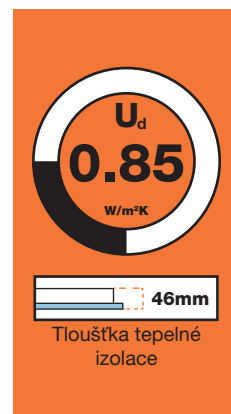

PŮDNÍ SCHODY

STEP MAX

SPECIFIKACE

Materiál	dřevo
Sekce	3
U hodnota (W/m ² K)	0.85
Tloušťka tepelné izolace	4 cm
Výška dřevěné krabice	17 cm
Zabraná podlahová plocha	128/142 cm
Vzdálenost/úhel otevření	161/165 cm
Šířka půdních schodů	40 cm
Šířka nášlapu	36 cm
Hloubka nášlapu	8 cm
Maximální výška stropu od podlahy	280 cm
Počet kusů na paletě	8
Záruka	3 roky

VLASTNOSTI

- Půdní schody složeny na 3 sekce
- Jednoduché uzavření
- Kompletně sestaveny
- Pohodlné, 36 cm široké a 8 cm hluboké protiskluzové schodnice
- Hladké otevírání a uzavírání pomocí horizontálně umístěných pružin
- Tloušťka izolovaného poklopu 46 mm
- Předinstalované bezpečnostní zábradlí
- Kovové části v černé barvě
- Ochranné koncovky nohou schodů
- Těsnění v rámu zvyšuje vzduchotěsnost
- Maximální zatížení 160 kg
- Oboustranně bíle natřený poklop
- K dispozici bílé ostění k překrytí prostoru mezi rámem schodů a stropem

Kód produktu	Rozměry (cm)		Šířka půdních schodů (cm)	Výška místnosti (cm)	Zabraná podlahová plocha (cm)	Vzdálenost otevření (cm)	Výška ve složené pozici (cm)	Max. zatížení (kg)	Výška rámu (cm)	Celková hmotnost (kg)
	A	B								
LLR 055110 SM	55	110	40	180 - 280	128	161	58	160	17	28
LLR 055120 SM	55	120	40	180 - 280	142	165	58	160	17	30
LLR 060120 SM	60	120	40	180 - 280	142	165	58	160	17	28
LLR 070120 SM	70	120	40	180 - 280	142	165	58	160	17	29