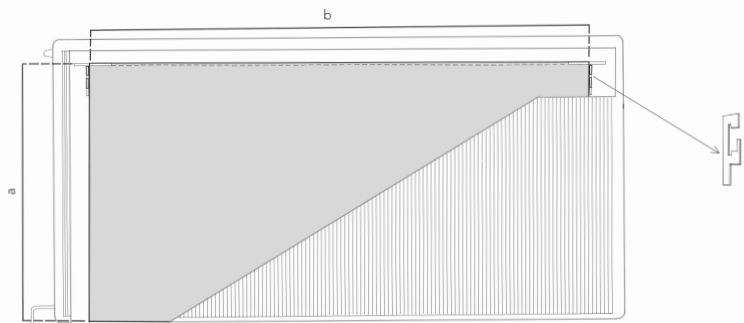

Covernit Heatreflect

10 min

6 x

1 x

1.

2.

3.

4.