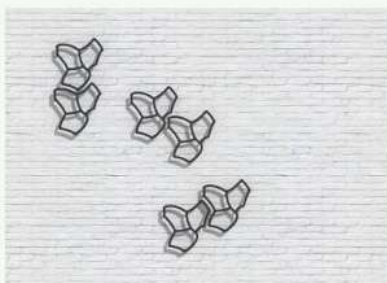

ecoo

tessa flower

TESSA WALL GARDEN

Mřížková opora na zeď pro popínavé rostliny a květiny.

TESSA WALL GARDEN

Popis produktu: mřížka na zeď pro popínavé rostliny a květiny

Materiál: 100% recyklovany domácí plastový odpad PE/PP

Váha: 0,376 kg

Barva: olivová

Rozměry: 45 cm x 40 cm x 4 cm

TESSA WALL GARDEN

Nechte vaše popínavé rostliny a květiny pnout se po zdi.

TESSA WALL GARDEN

*** 3 kusy v balení**

*** olivová barva**