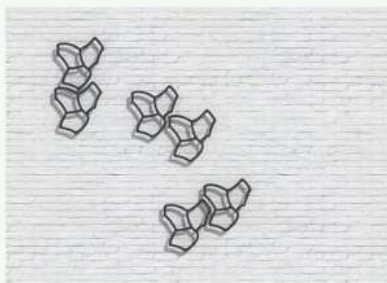

ecoo

tessa flower

TESSA WALL GARDEN

Mřížková opora na zeď pro popínavé rostliny a květiny.

TESSA WALL GARDEN

Popis produktu: mřížka na zeď pro popínavé rostliny a květiny

Materiál: 100% recyklovany domácí plastový odpad PE/PP

Váha: 0,376 kg

Barva: olivová

Rozměry: 45 cm x 40 cm x 4 cm

TESSA WALL GARDEN

Nechte vaše popínavé rostliny a květiny pnout se po zdi.

TESSA WALL GARDEN

*** 3 kusy v balení**

*** olivová barva**