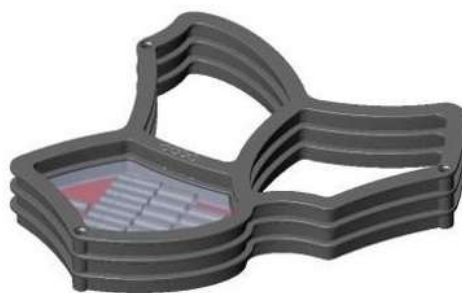

ecoo

tessa flower

TESSA WALL GARDEN

Mřížková opora na zeď pro popínavé rostliny a květiny.

TESSA WALL GARDEN

Popis produktu: mřížka na zeď pro popínavé rostliny a květiny

Materiál: 100% recyklovany domácí plastový odpad PE/PP

Váha: 0,376 kg

Barva: olivová

Rozměry: 45 cm x 40 cm x 4 cm

TESSA WALL GARDEN

Nechte vaše popínavé rostliny a květiny pnout se po zdi.

TESSA WALL GARDEN

*** 3 kusy v balení**

*** olivová barva**