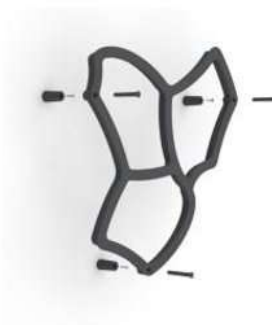

ecoo

tessa flower

TESSA WALL GARDEN

Mřížková opora na zeď pro popínavé rostliny a květiny.

TESSA WALL GARDEN

Popis produktu: mřížka na zeď pro popínavé rostliny a květiny

Materiál: 100% recyklovany domácí plastový odpad PE/PP

Váha: 0,376 kg

Barva: olivová

Rozměry: 45 cm x 40 cm x 4 cm

TESSA WALL GARDEN

Nechte vaše popínavé rostliny a květiny pnout se po zdi.

TESSA WALL GARDEN

*** 3 kusy v balení**

*** olivová barva**