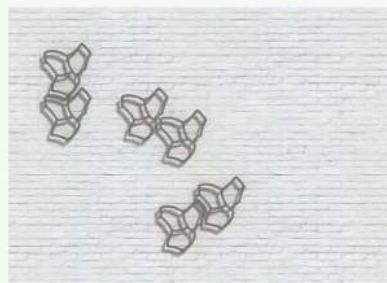

ecoo

tessa flower

TESSA WALL GARDEN

Mřížková opora na zeď pro popínavé rostliny a květiny.

TESSA WALL GARDEN

Popis produktu: mřížka na zeď pro popínavé rostliny a květiny

Materiál: 100% recyklovany domácí plastový odpad PE/PP

Váha: 0,376 kg

Barva: olivová

Rozměry: 45 cm x 40 cm x 4 cm

TESSA WALL GARDEN

Nechte vaše popínavé rostliny a květiny pnout se po zdi.

TESSA WALL GARDEN

*** 3 kusy v balení**

*** olivová barva**