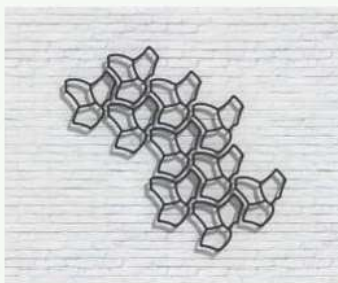

ecoo

tessa flower

TESSA WALL GARDEN

Mřížková opora na zeď pro popínavé rostliny a květiny.

TESSA WALL GARDEN

Popis produktu: mřížka na zeď pro popínavé rostliny a květiny

Materiál: 100% recyklovany domácí plastový odpad PE/PP

Váha: 0,376 kg

Barva: olivová

Rozměry: 45 cm x 40 cm x 4 cm

TESSA WALL GARDEN

Nechte vaše popínavé rostliny a květiny pnout se po zdi.

TESSA WALL GARDEN

*** 3 kusy v balení**

*** olivová barva**