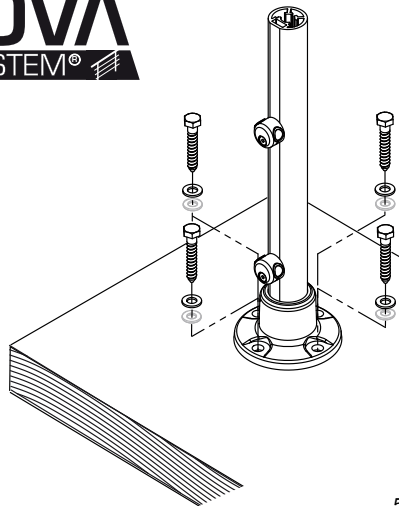

PROVA SYSTEM®

PS
22

- BA** Šestougaoni vijci za drvene površine
CZ Šrouby se šestihrannou hlavou pro dřevěný povrch
DE Sechskantschrauben zur Befestigung der Pfosten auf Holz
DK Fransk skrue til montering i trækonstruktion
EE Kuuskantkruvid puitpindade jaoks
ES Tornillos de montaje para superficie de madera
FI Kuusioruuvi puurakenteiden asennukseen
FR Tire fond pour bois
GB Hexagon head screws for wood surface
GR Καρρόβίδα για τοποθέτηση σε ξυλοκατασκευή
HR Šestokutni odvijač za drvenu površinu
HU Hatlapfejű csavar fa felülethez
IT Viti a testa esagonale per superfici in legno
RO Suruburi hexagonale pentru suprafete din lemn
LV Sešstūra galviņas skrūves koka virsmāi
NO Fransk skrue til montering i trekonstruksjon
NL Zeskantschroeven t.b.v. houten vloeren
PT Parafusos de cabeça sextavada para superfície de madeira
PL Śruba z łbem sześciokątnym do konstrukcji drewnianych
RU Винты по дереву с шестигранной головкой
SE Sexkantsskruvar för träinfästning
UA Гвинти із шестигранною головкою для дерев'яних поверхонь