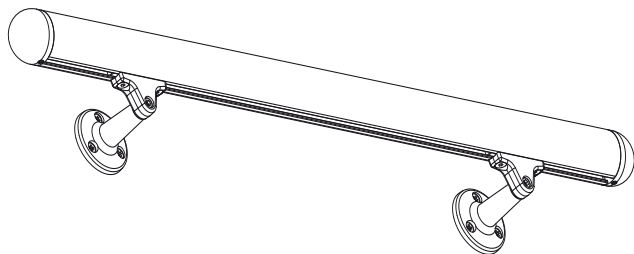

PROVA
SYSTEM®

PS
9

BA Uklapanje rukohvata na zid	HU Rögzítőelem kapaszkodóhoz
CZ Úchytky madla na stěnu	IT Attacco a parete per corrimano
DE Handlaufkonsole	RO Fixare de perete pentru balustrada
DK Konsol til væghåndliste	LV Margu sienas stiprinājums
EE Käsiptuu seinakinnitus	NO Beslag til rekkverk til vegg
ES Anclaje pasamanos para fijar el pasamanos a la pared	NL Leuninghouder t.b.v. de wandbevestiging van een handleuning
FI Seinäkannatin seinäkäsijohteeseen	PT Peça de adaptação à parede para corrimão
FR Support mural de main courante	PL Wspornik do poręczy
GB Wall fitting for handrail	RU Настенный фитинг для перил
GR Σύνδεσμος για χειρολειτουργήρες τοίχων	SE Beslag för väggledstång
HR Zidni fiting za rukohvat	UA Настінна арматура для поручнів