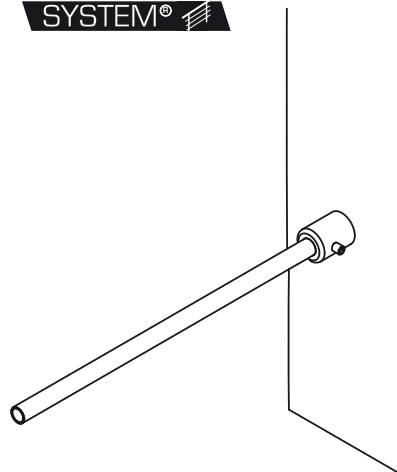

PROVA
SYSTEM®

PS
11

- BA** Nosač za postavljanje cijevi na zid
CZ Svorka pro přichycení trubky ke stěně
DE Wandanschlußbeschlag für Edelstahlrohr
DK Vægafslutningsbeslag til rør i rustfri stål
EE Toru seinale kinnitamise tugi
ES Fijación a pared para travesaños de acero inoxidable
FI Putkiliitin ruostemattomaan teräsputkeen
FR Départ mural tube pour tubes en acier inoxydable
GB Wall connection bracket for stainless steel tubes
GR Τελικός σύνδεσμος για σωλήνες από ανοξείδωτο ατσάλι σε τοίχο
HR Zidni nosač za cijev

- HU** Falhoz rögzített csőkonzol
IT Staffa montaggio a parete per tubo
RO Bratară pentru montarea de perete a tevi
LV Sienas kronšteins caurulēm
NO Veggavslutningsbeslag til rør av rustfritt stål
NL Wandbeslag t.b.v. roestvrij stalen stang
PT Suporte para a montagem à parede de tubos
PL Łącznik do mocowania rurek w ścianie
RU Настенный кронштейн для трубки
SE Väggslutningsbeslag för rostfria stålrör
UA Настінна консоль для трубок