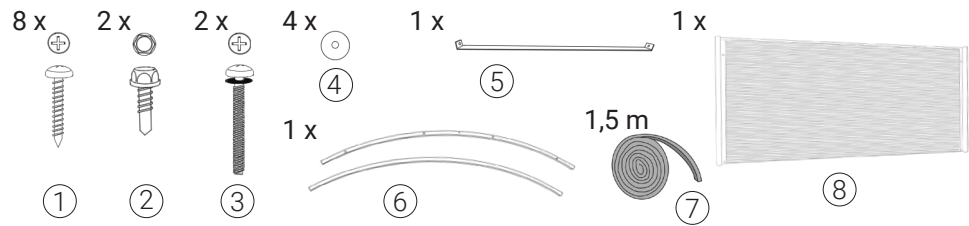

Montážní návod

RODEO

1x

10 min

1.

2.

3.

4.