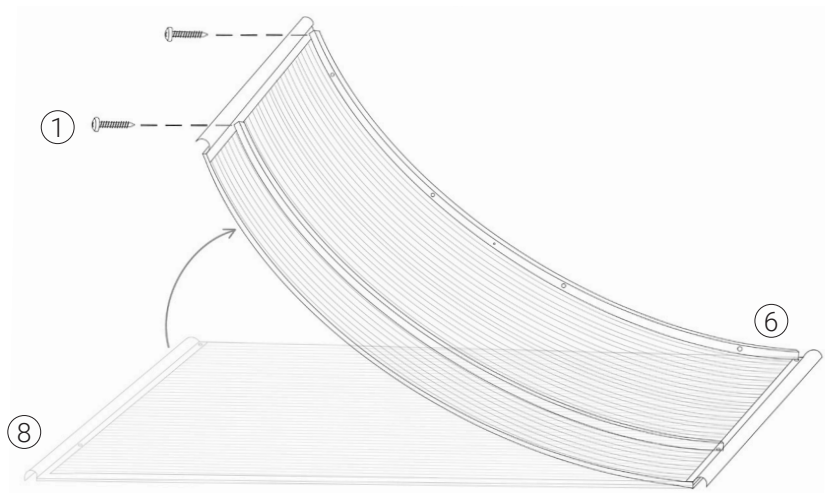

Montážní návod

RODEO

1x

10 min

1.

2.

3.

4.