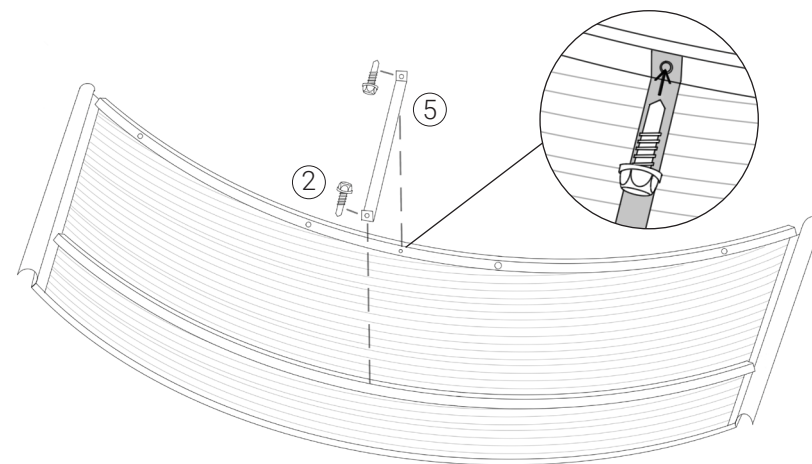

Montážní návod

RODEO

1x

10 min

1.

2.

3.

4.