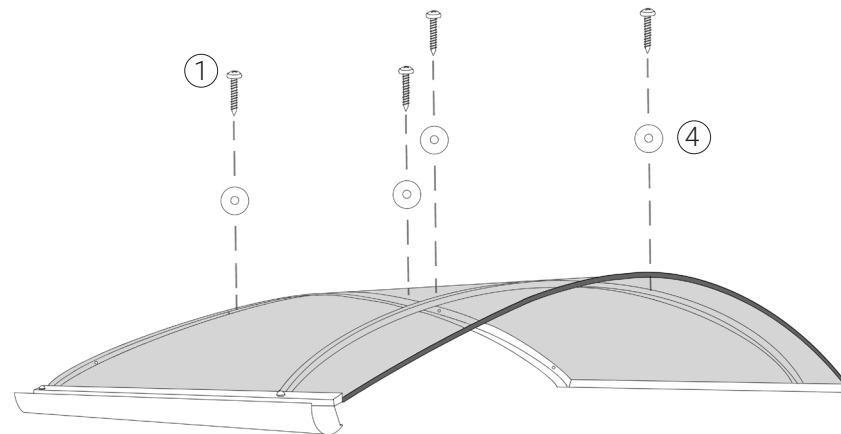

Montážní návod

RODEO

1x

10 min

1.

2.

3.

4.