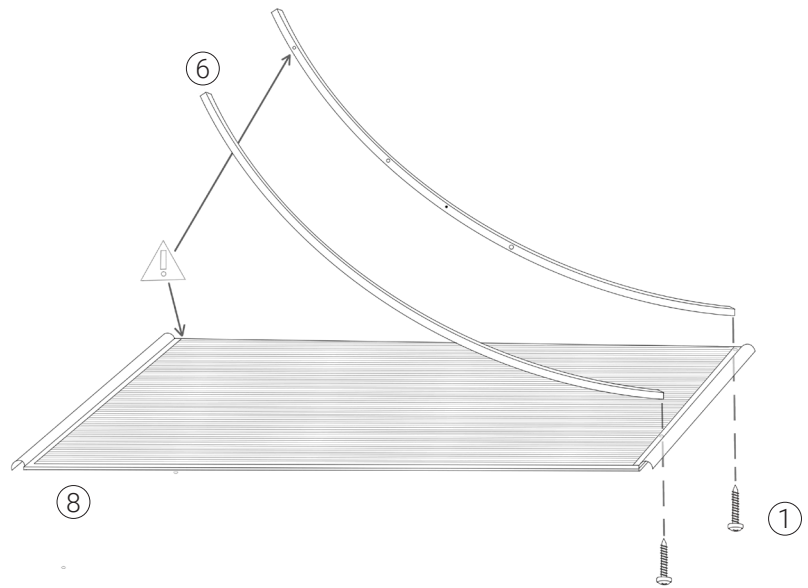

Montážní návod

RODEO

1x

10 min

1.

2.

3.

4.