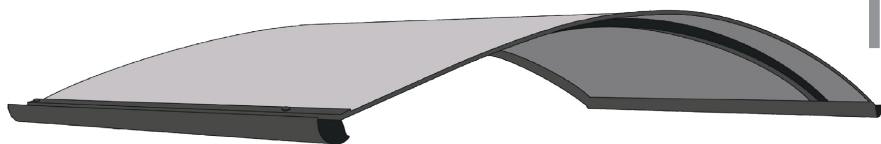

Montážní návod

RODEO

1x

10 min

1.

2.

3.

4.