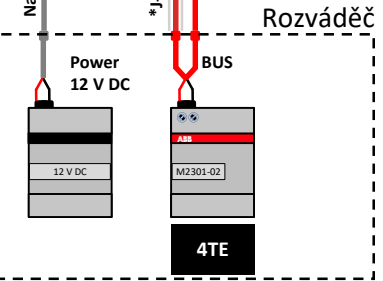

Zámek

Zámek: 12 V DC

Např. BEFO 11211  
nebo 1211

Např. JYTY 2x1

LOCK

Např. JYTY 2x1

LOCK

Ochranná trubka 32mm

J-Y(St)Y 2x2x0,8

Nastavení  
vnitřní  
stanice:

Station: 1  
M/S: ON  
RC: ON  
ADD: 01

\*Pro venkovní instalace:  
FTP CAT6 PE stíněný venkovní  
(typ: SXKD-6-FTP-PE)  
nebo:  
kabel typu TCEPKPFLE

ABB-Welcome Midi