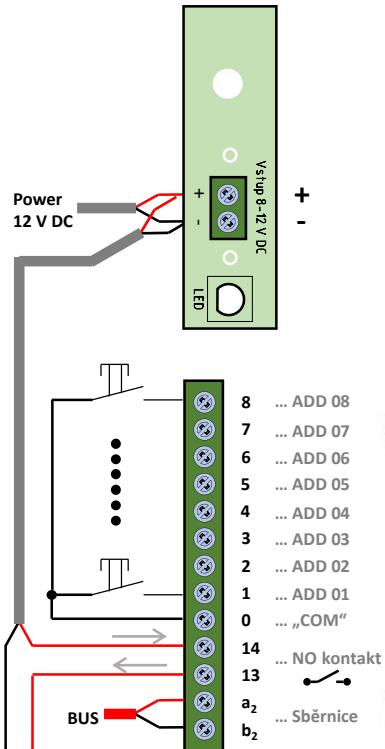

Kamera

83501-101-500-02

Destička LED  
osvětlení  
zvonkových  
tlačítek

DOLS 60

Hlasová jednotka

83110-500-02

Nastavení hlasové  
jednotky:

Station: 1  
K10: 0  
K1: 1  
TT: ON  
S/K: ON

Zámek

Zámek: 12 V DC

Např. BEFO 11211  
nebo 1211

Např. JYTY 2x1

LOCK

Např. JYTY 2x1

LOCK

Ochranná trubka 32mm

J-Y(St)Y 2x2x0,8

Nastavení  
vnitřní  
stanice:

Station: 1  
M/S: ON  
RC: ON  
ADD: 01

\*Pro venkovní instalace:  
FTP CAT6 PE stíněný venkovní  
(typ: SXKD-6-FTP-PE)  
nebo:  
kabel typu TCEPKPFLE

ABB-Welcome Midi