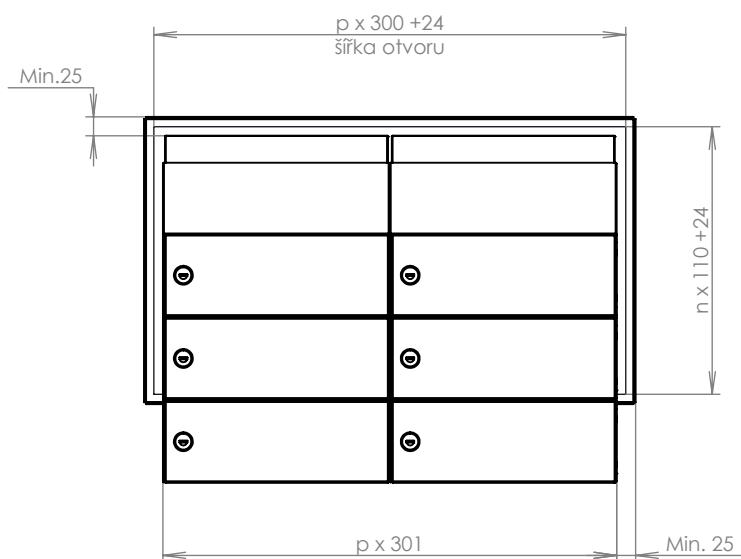

TECHNICKÝ LIST

SESTAVA DOMOVNÍCH LISTOVNÍCH SCHRÁNEK ŠIKMÝCH S NASTAVITELNOU HLOUBKOU PRO ZAZDĚNÍ 300mm, INSTALACE SKRZ ZEĎ

n - počet schránek ve sloupci
p - počet sloupců

Zobrazená sestava
2 sloupce a 3 schránky ve sloupci.

Upevnění montážní pěnou, popř. turbošrouby přes bočnice schránek z vnitřního prostoru schránky.

Úroveň podlahy pro vhoz a výběr zásilky

Po nastavení vsuvu na požadovanou hloubku doporučujeme zafixovat hliníkovou samolepící páskou.