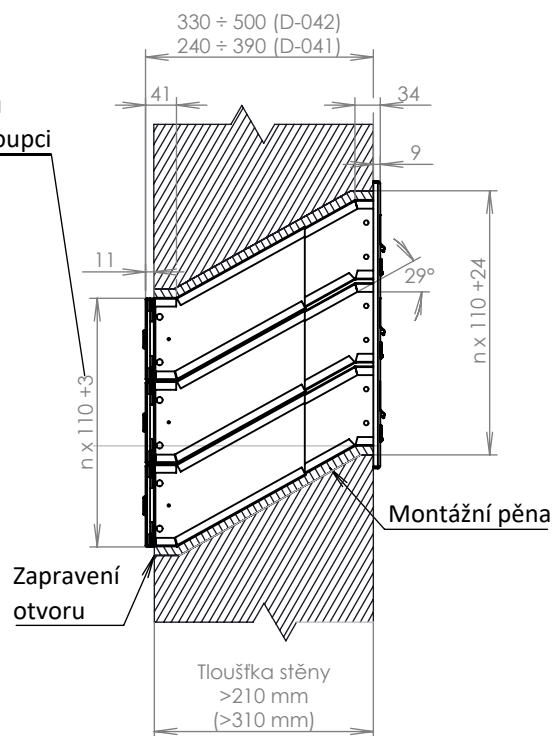

TECHNICKÝ LIST

SESTAVA DOMOVNÍCH LISTOVNÍCH SCHRÁNEK ŠIKMÝCH S NASTAVITELNOU HLOUBKOU PRO ZAZDĚNÍ 300mm, INSTALACE SKRZ ZEĎ

n - počet schránek ve sloupci
p - počet sloupců

Zobrazená sestava
2 sloupce a 3 schránky ve sloupci.

Upevnění montážní pěnou, popř. turbošrouby přes bočnice schránek z vnitřního prostoru schránky.

Úroveň podlahy pro vhoz a výběr zásilky

Po nastavení vsuvu na požadovanou hloubku doporučujeme zafixovat hliníkovou samolepící páskou.