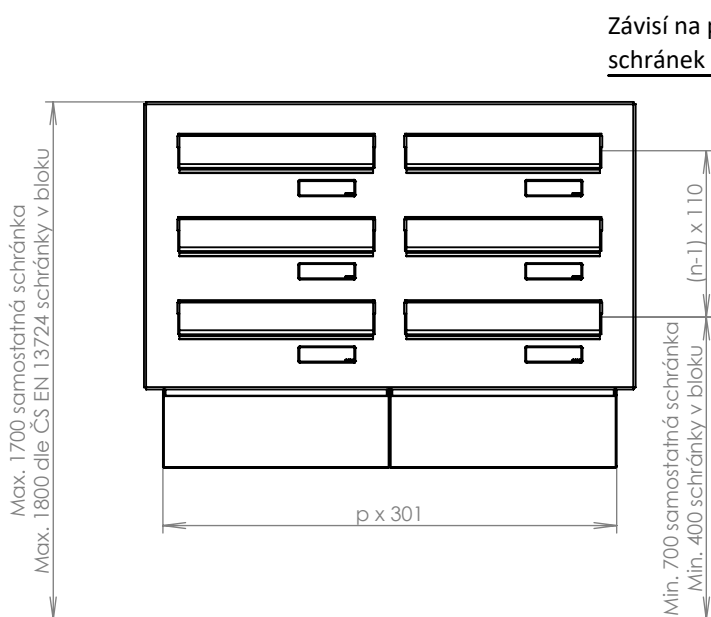

TECHNICKÝ LIST

SESTAVA DOMOVNÍCH LISTOVNÍCH SCHRÁNEK ŠIKMÝCH S NASTAVITELNOU HLOUBKOU PRO ZAZDĚNÍ 300mm, INSTALACE SKRZ ZEĎ

n - počet schránek ve sloupci
p - počet sloupců

Zobrazená sestava
2 sloupce a 3 schránky ve sloupci.

Upevnění montážní pěnou, popř. turbošrouby přes bočnice schránek z vnitřního prostoru schránky.

Úroveň podlahy pro vhoz a výběr zásilky

Po nastavení vsuvu na požadovanou hloubku doporučujeme zafixovat hliníkovou samolepící páskou.