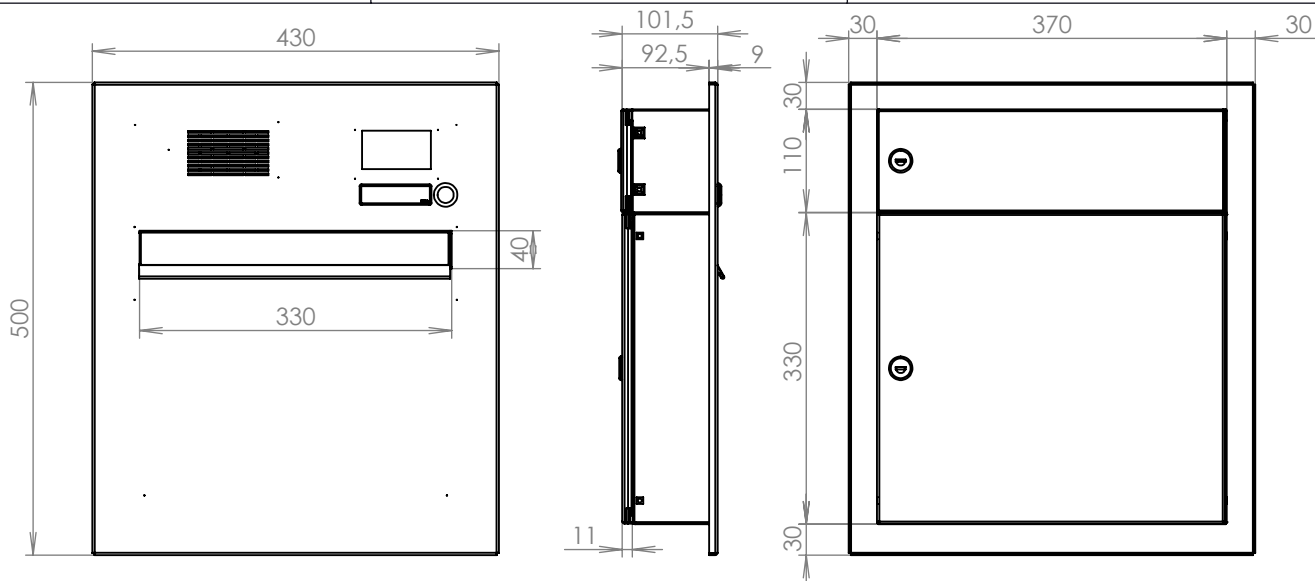

TECHNICKÝ LIST

Sestava A do plot. dílce + ABB

EN 13724:2013

370x330x100

NEREZ-RAL 7040

Technická data:

rozměr	370x330x100 mm
materiál tělo schránky	plech z pozinkované oceli tl. 0,6 mm
materiál dvířka	plech z nerezové oceli tl. 1,2 mm
materiál sklapka	plech z nerezové oceli tl. 0,8 mm, délka = 329 mm
materiál čelní desky	plech z nerezové oceli tl. 1,5 mm
zámek	DOLS zahnutá závora - 3x klíč
jmenovka	jmenovka 75,5x21,6 mm SCANTEC PC S75R
určeno	exteriér

WWW. DOLS.CZ

Platnost od 03.03.2021

TECHNICKÝ LIST

Sestava A do plotového dílce
+ ČD - HM - 1x ZT

EN 13724:2013

370x440x100/430x500

NEREZ-RAL 7040

Technická data:

rozměr	370x440x100/430x500 mm
materiál tělo schránky	plech z pozinkované oceli tl. 0,6 mm
materiál dvířka	plech z nerezové oceli tl. 1,2 mm
materiál sklapka	plech z nerezové oceli tl. 0,8 mm, délka = 329 mm
materiál čelní desky	plech z nerezové oceli tl. 1,5 mm
zámek	DOLS zahnutá závora - 3x klíč
jmenovka	jmenovka 75,5x21,6 mm SCANTEC PC S75R
určeno	exteriér