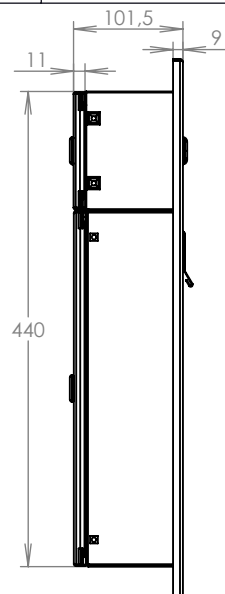

TECHNICKÝ LIST

Sestava A do plot. dílce + ABB

EN 13724:2013

370x330x100

NEREZ-RAL 7040

Technická data:

rozměr	370x330x100 mm
materiál tělo schránky	plech z pozinkované oceli tl. 0,6 mm
materiál dvířka	plech z nerezové oceli tl. 1,2 mm
materiál sklapka	plech z nerezové oceli tl. 0,8 mm, délka = 329 mm
materiál čelní desky	plech z nerezové oceli tl. 1,5 mm
zámek	DOLS zahnutá závora - 3x klíč
jmenovka	jmenovka 75,5x21,6 mm SCANTEC PC S75R
určeno	exteriér

WWW. DOLS.CZ

Platnost od 03.03.2021

TECHNICKÝ LIST

Sestava A do plotového dílce
+ ČD - HM - 1x ZT

EN 13724:2013

370x440x100/430x500

NEREZ-RAL 7040

Technická data:

rozměr	370x440x100/430x500 mm
materiál tělo schránky	plech z pozinkované oceli tl. 0,6 mm
materiál dvířka	plech z nerezové oceli tl. 1,2 mm
materiál sklapka	plech z nerezové oceli tl. 0,8 mm, délka = 329 mm
materiál čelní desky	plech z nerezové oceli tl. 1,5 mm
zámek	DOLS zahnutá závora - 3x klíč
jmenovka	jmenovka 75,5x21,6 mm SCANTEC PC S75R
určeno	exteriér