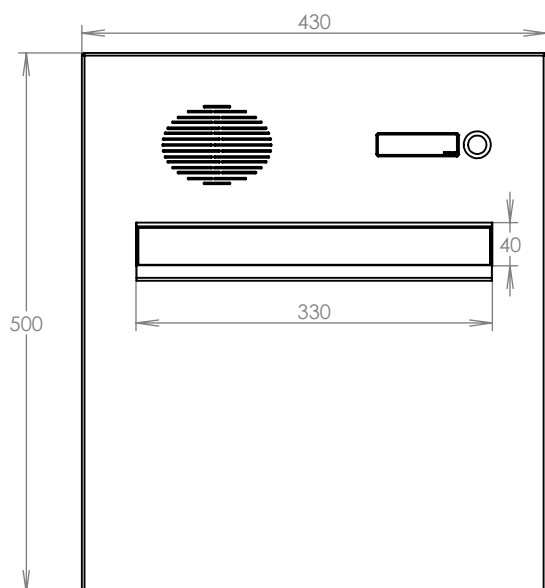

TECHNICKÝ LIST

Sestava A do plot. dílce + ABB

EN 13724:2013

370x330x100

NEREZ-RAL 7040

Technická data:

rozměr	370x330x100 mm
materiál tělo schránky	plech z pozinkované oceli tl. 0,6 mm
materiál dvířka	plech z nerezové oceli tl. 1,2 mm
materiál sklapka	plech z nerezové oceli tl. 0,8 mm, délka = 329 mm
materiál čelní desky	plech z nerezové oceli tl. 1,5 mm
zámek	DOLS zahnutá závora - 3x klíč
jmenovka	jmenovka 75,5x21,6 mm SCANTEC PC S75R
určeno	exteriér

WWW. DOLS.CZ

Platnost od 03.03.2021

TECHNICKÝ LIST

Sestava A do plotového dílce
+ ČD - HM - 1x ZT

EN 13724:2013

370x440x100/430x500

NEREZ-RAL 7040

Technická data:

rozměr	370x440x100/430x500 mm
materiál tělo schránky	plech z pozinkované oceli tl. 0,6 mm
materiál dvířka	plech z nerezové oceli tl. 1,2 mm
materiál sklapka	plech z nerezové oceli tl. 0,8 mm, délka = 329 mm
materiál čelní desky	plech z nerezové oceli tl. 1,5 mm
zámek	DOLS zahnutá závora - 3x klíč
jmenovka	jmenovka 75,5x21,6 mm SCANTEC PC S75R
určeno	exteriér