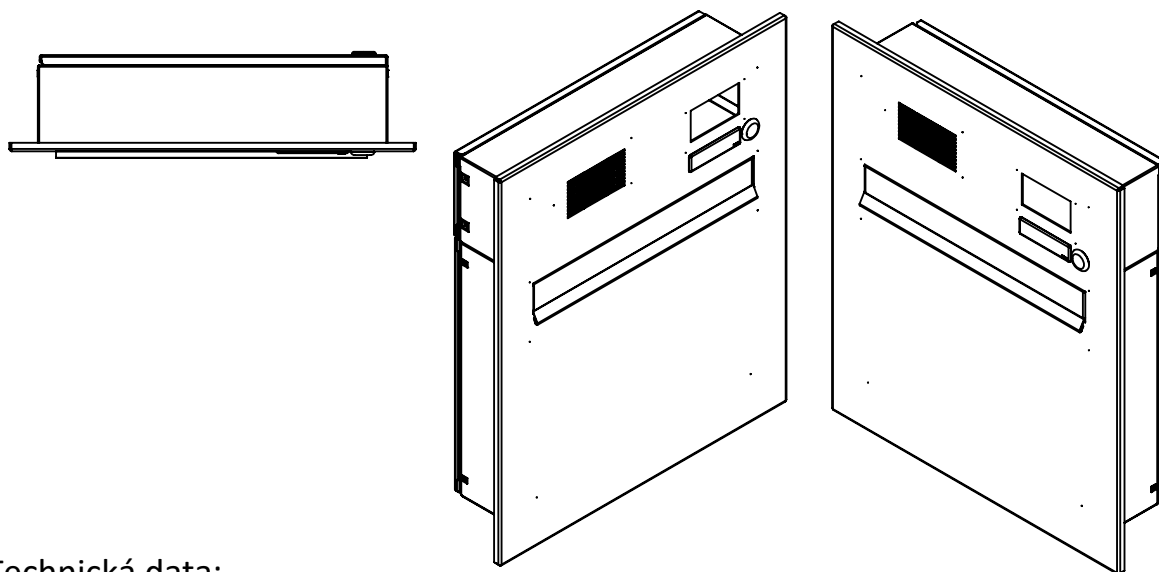

TECHNICKÝ LIST

Sestava A do plot. dílce + ABB

EN 13724:2013

370x330x100

NEREZ-RAL 7040

Technická data:

rozměr	370x330x100 mm
materiál tělo schránky	plech z pozinkované oceli tl. 0,6 mm
materiál dvířka	plech z nerezové oceli tl. 1,2 mm
materiál sklapka	plech z nerezové oceli tl. 0,8 mm, délka = 329 mm
materiál čelní desky	plech z nerezové oceli tl. 1,5 mm
zámek	DOLS zahnutá závora - 3x klíč
jmenovka	jmenovka 75,5x21,6 mm SCANTEC PC S75R
určeno	exteriér

WWW. DOLS.CZ

Platnost od 03.03.2021

TECHNICKÝ LIST

Sestava A do plotového dílce
+ ČD - HM - 1x ZT

EN 13724:2013

370x440x100/430x500

NEREZ-RAL 7040

Technická data:

rozměr	370x440x100/430x500 mm
materiál tělo schránky	plech z pozinkované oceli tl. 0,6 mm
materiál dvířka	plech z nerezové oceli tl. 1,2 mm
materiál sklapka	plech z nerezové oceli tl. 0,8 mm, délka = 329 mm
materiál čelní desky	plech z nerezové oceli tl. 1,5 mm
zámek	DOLS zahnutá závora - 3x klíč
jmenovka	jmenovka 75,5x21,6 mm SCANTEC PC S75R
určeno	exteriér