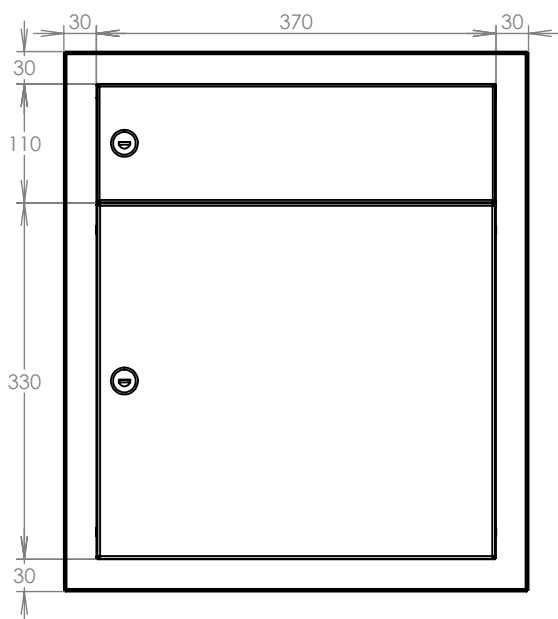

TECHNICKÝ LIST

Sestava A do plot. dílce + ABB

EN 13724:2013

370x330x100

NEREZ-RAL 7040

Technická data:

rozměr	370x330x100 mm
materiál tělo schránky	plech z pozinkované oceli tl. 0,6 mm
materiál dvířka	plech z nerezové oceli tl. 1,2 mm
materiál sklapka	plech z nerezové oceli tl. 0,8 mm, délka = 329 mm
materiál čelní desky	plech z nerezové oceli tl. 1,5 mm
zámek	DOLS zahnutá závora - 3x klíč
jmenovka	jmenovka 75,5x21,6 mm SCANTEC PC S75R
určeno	exteriér

WWW. DOLS.CZ

Platnost od 03.03.2021

TECHNICKÝ LIST

Sestava A do plotového dílce
+ ČD - HM - 1x ZT

EN 13724:2013

370x440x100/430x500

NEREZ-RAL 7040

Technická data:

rozměr	370x440x100/430x500 mm
materiál tělo schránky	plech z pozinkované oceli tl. 0,6 mm
materiál dvířka	plech z nerezové oceli tl. 1,2 mm
materiál sklapka	plech z nerezové oceli tl. 0,8 mm, délka = 329 mm
materiál čelní desky	plech z nerezové oceli tl. 1,5 mm
zámek	DOLS zahnutá závora - 3x klíč
jmenovka	jmenovka 75,5x21,6 mm SCANTEC PC S75R
určeno	exteriér