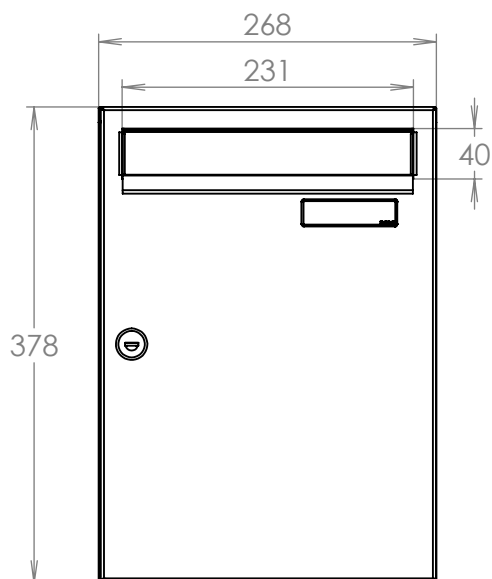

TECHNICKÝ LIST

Listovní schránka C-01

EN 13724:2013

268x378x100

NEREZ-RAL 7040

Technická data:

rozměr	268x378x100 mm
materiál tělo schránky	plech z pozinkované oceli tl. 0,6 mm
materiál dvířka	plech z nerezové oceli tl. 1,2 mm
materiál sklapka	plech z nerezové oceli tl. 0,8 mm, délka = 230 mm
zámek	DOLS zahnutá závora - 3x klíč
jmenovka	jmenovka 75,5x21,6 mm SCANTEC PC S75R
určeno	exteriér i interiér