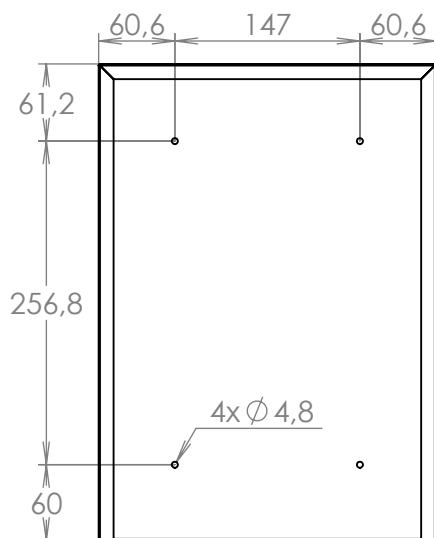

TECHNICKÝ LIST

Listovní schránka C-01

EN 13724:2013

268x378x100

NEREZ-RAL 7040

Technická data:

rozměr	268x378x100 mm
materiál tělo schránky	plech z pozinkované oceli tl. 0,6 mm
materiál dvířka	plech z nerezové oceli tl. 1,2 mm
materiál sklapka	plech z nerezové oceli tl. 0,8 mm, délka = 230 mm
zámek	DOLS zahnutá závora - 3x klíč
jmenovka	jmenovka 75,5x21,6 mm SCANTEC PC S75R
určeno	exteriér i interiér