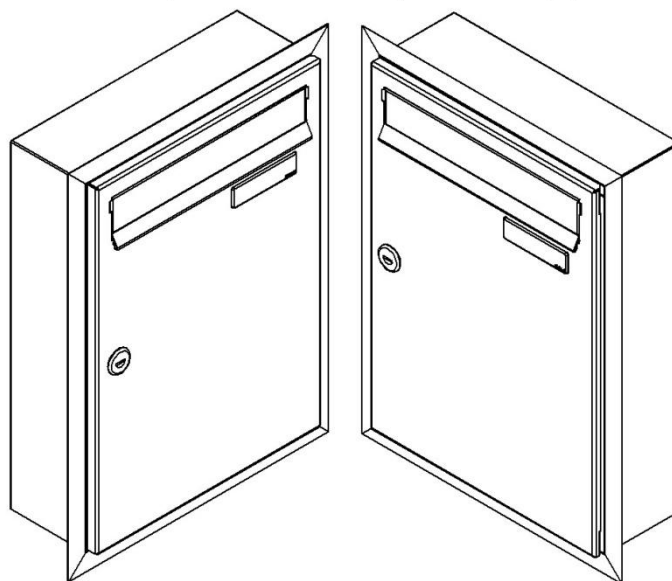

TECHNICKÝ LIST

Listovní schránka C-01

EN 13724:2013

268x378x100

NEREZ-RAL 7040

Technická data:

rozměr	268x378x100 mm
materiál tělo schránky	plech z pozinkované oceli tl. 0,6 mm
materiál dvířka	plech z nerezové oceli tl. 1,2 mm
materiál sklapka	Plech z nerezové oceli tl. 0,8 mm, délka = 230 mm
zámek	DOLS zahnutá závora – 3x klíč
jmenovka	jmenovka 75,5x21,6 mm SCANTEC PC S75R
určeno	exteriér i interiéru
orámování	L 20/20 nerez