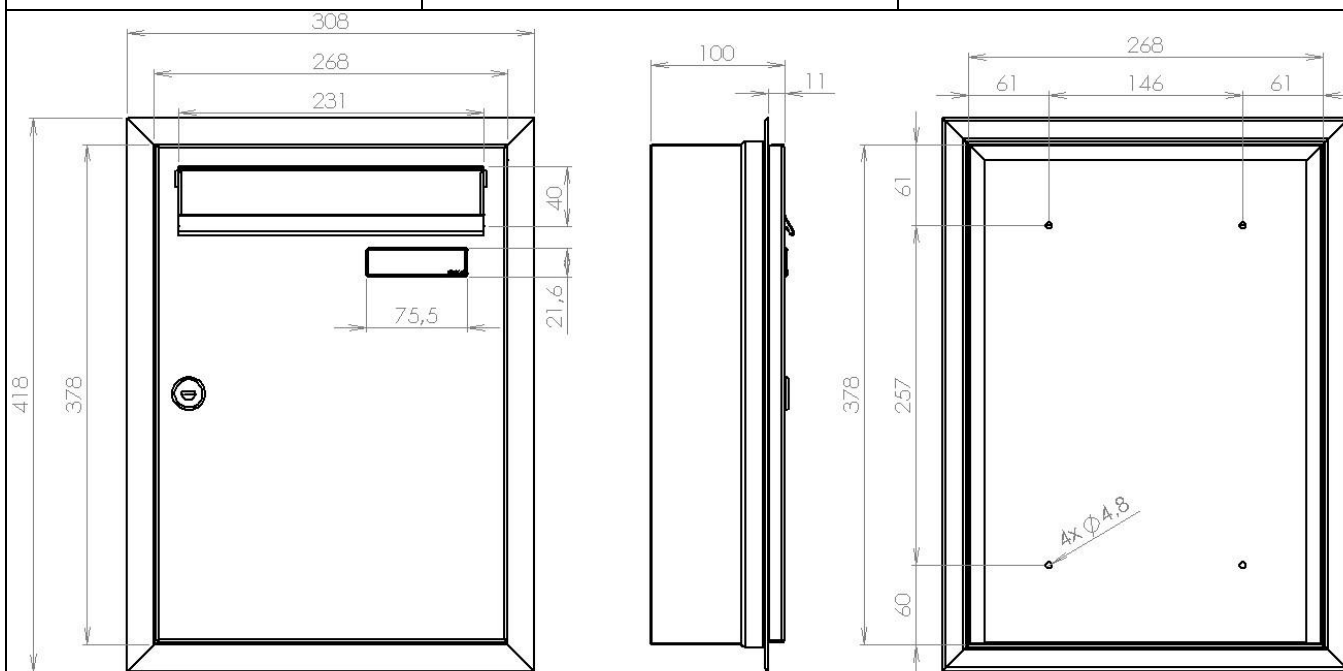

TECHNICKÝ LIST

Listovní schránka C-01

EN 13724:2013

268x378x100

NEREZ-RAL 7040

Technická data:

rozměr	268x378x100 mm
materiál tělo schránky	plech z pozinkované oceli tl. 0,6 mm
materiál dvířka	plech z nerezové oceli tl. 1,2 mm
materiál sklapka	Plech z nerezové oceli tl. 0,8 mm, délka = 230 mm
zámek	DOLS zahnutá závora – 3x klíč
jmenovka	jmenovka 75,5x21,6 mm SCANTEC PC S75R
určeno	exteriér i interiéru
orámování	L 20/20 nerez