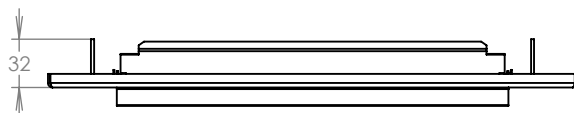

WWW.KOVOSYSTEM.CZ

Platnost od 23. 11. 2020

TECHNICKÝ LIST

ČD-4 NEREZ

350x160

NEREZ

Technická data:

rozměr	350x160 mm
materiál sklapka	plech z nerezové oceli tl. 0,8 mm, délka = 259 mm
materiál čelní deska	plech z nerezové oceli tl. 1,5 mm
určeno	exteriér

WWW.KOVOSYSTEM.CZ

Platnost od 9.5.2022

TECHNICKÝ LIST

ČD-1 NEREZ

350x160

NEREZ

Technická data:

rozměr	350x160 mm
materiál sklapka	plech z nerezové oceli tl. 0,8 mm, délka = 259 mm
materiál čelní deska	plech z nerezové oceli tl. 1,5 mm
jmenovka	jmenovka 75,5x21,6 mm SCANTEC PC S75R
určeno	exteriér

WWW.KOVOSYSTEM.CZ

Platnost od 9.5.2022

TECHNICKÝ LIST

ČD-2 NEREZ

350x160

NEREZ

Technická data:

rozměr	350x160 mm
materiál sklapka	plech z nerezové oceli tl. 0,8 mm, délka = 259 mm
materiál čelní deska	plech z nerezové oceli tl. 1,5 mm
zvonkové tlačítko	VS 19-B-1-S Nerez D = 19 mm, ANTIVANDAL
jmenovka	jmenovka 75,5x21,6 mm SCANTEC PC S75R
určeno	exteriér

WWW.KOVOSYSTEM.CZ

Platnost od 9.5.2022

TECHNICKÝ LIST

ČD-3 NEREZ

350x160

NEREZ

Technická data:

rozměr	350x160 mm
materiál sklapka	plech z nerezové oceli tl. 0,8 mm, délka = 259 mm
materiál čelní deska	plech z nerezové oceli tl. 1,5 mm
zvonkové tlačítko	VS 19-B-1-S Nerez D = 19 mm, ANTIVANDAL
jmenovka	jmenovka 75,5x21,6 mm SCANTEC PC S75R
určeno	exteriér