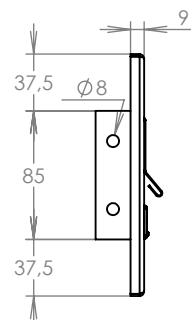

WWW.KOVOSYSTEM.CZ

Platnost od 23. 11. 2020

TECHNICKÝ LIST

ČD-4 NEREZ

350x160

NEREZ

Technická data:

rozměr	350x160 mm
materiál sklapka	plech z nerezové oceli tl. 0,8 mm, délka = 259 mm
materiál čelní deska	plech z nerezové oceli tl. 1,5 mm
určeno	exteriér

WWW.KOVOSYSTEM.CZ

Platnost od 9.5.2022

TECHNICKÝ LIST

ČD-1 NEREZ

350x160

NEREZ

Technická data:

rozměr	350x160 mm
materiál sklapka	plech z nerezové oceli tl. 0,8 mm, délka = 259 mm
materiál čelní deska	plech z nerezové oceli tl. 1,5 mm
jmenovka	jmenovka 75,5x21,6 mm SCANTEC PC S75R
určeno	exteriér

WWW.KOVOSYSTEM.CZ

Platnost od 9.5.2022

TECHNICKÝ LIST

ČD-2 NEREZ

350x160

NEREZ

Technická data:

rozměr	350x160 mm
materiál sklapka	plech z nerezové oceli tl. 0,8 mm, délka = 259 mm
materiál čelní deska	plech z nerezové oceli tl. 1,5 mm
zvonkové tlačítko	VS 19-B-1-S Nerez D = 19 mm, ANTIVANDAL
jmenovka	jmenovka 75,5x21,6 mm SCANTEC PC S75R
určeno	exteriér

WWW.KOVOSYSTEM.CZ

Platnost od 9.5.2022

TECHNICKÝ LIST

ČD-3 NEREZ

350x160

NEREZ

Technická data:

rozměr	350x160 mm
materiál sklapka	plech z nerezové oceli tl. 0,8 mm, délka = 259 mm
materiál čelní deska	plech z nerezové oceli tl. 1,5 mm
zvonkové tlačítko	VS 19-B-1-S Nerez D = 19 mm, ANTIVANDAL
jmenovka	jmenovka 75,5x21,6 mm SCANTEC PC S75R
určeno	exteriér