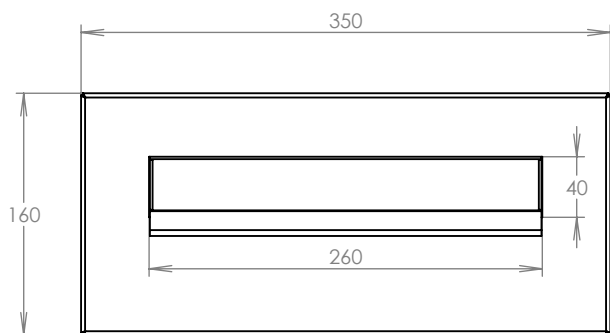

TECHNICKÝ LIST

Listovní schránka B-042

EN 13724:2013

300x110x400-630

NEREZ-RAL 7040

Technická data:

rozměr	300x110x400-630 mm
materiál tělo schránky	plech z pozinkované oceli tl. 0,6 mm
materiál dvířka	plech z nerezové oceli tl. 1,2 mm
materiál sklapka	plech z nerezové oceli tl. 0,8 mm, délka=259 mm/V=40 mm
zámek	DOLS zahnutá závora – 3x klíč
určeno	exteriér i interiér

WWW.KOVOSYSTEM.CZ

Platnost od 23. 11. 2020

TECHNICKÝ LIST

ČD-4 NEREZ

350x160

NEREZ

Technická data:

rozměr	350x160 mm
materiál sklapka	plech z nerezové oceli tl. 0,8 mm, délka = 259 mm
materiál čelní deska	plech z nerezové oceli tl. 1,5 mm
určeno	exteriér

WWW.KOVOSYSTEM.CZ

Platnost od 9.5.2022

TECHNICKÝ LIST

ČD-1 NEREZ

350x160

NEREZ

Technická data:

rozměr	350x160 mm
materiál sklapka	plech z nerezové oceli tl. 0,8 mm, délka = 259 mm
materiál čelní deska	plech z nerezové oceli tl. 1,5 mm
jmenovka	jmenovka 75,5x21,6 mm SCANTEC PC S75R
určeno	exteriér

WWW.KOVOSYSTEM.CZ

Platnost od 9.5.2022

TECHNICKÝ LIST

ČD-2 NEREZ

350x160

NEREZ

Technická data:

rozměr	350x160 mm
materiál sklapka	plech z nerezové oceli tl. 0,8 mm, délka = 259 mm
materiál čelní deska	plech z nerezové oceli tl. 1,5 mm
zvonkové tlačítko	VS 19-B-1-S Nerez D = 19 mm, ANTIVANDAL
jmenovka	jmenovka 75,5x21,6 mm SCANTEC PC S75R
určeno	exteriér