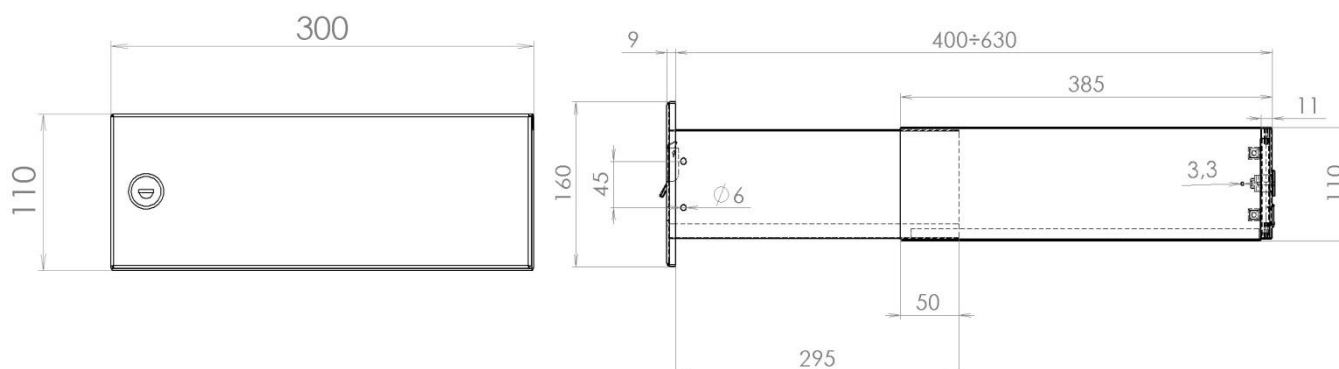

TECHNICKÝ LIST

Listovní schránka B-042

EN 13724:2013

300x110x400-630

NEREZ-RAL 7040

Technická data:

rozměr	300x110x400-630 mm
materiál tělo schránky	plech z pozinkované oceli tl. 0,6 mm
materiál dvířka	plech z nerezové oceli tl. 1,2 mm
materiál sklapka	plech z nerezové oceli tl. 0,8 mm, délka=259 mm/V=40 mm
zámek	DOLS zahnutá závora – 3x klíč
určeno	exteriér i interiér

WWW.KOVOSYSTEM.CZ

Platnost od 23. 11. 2020

TECHNICKÝ LIST

ČD-4 NEREZ

350x160

NEREZ

Technická data:

rozměr	350x160 mm
materiál sklapka	plech z nerezové oceli tl. 0,8 mm, délka = 259 mm
materiál čelní deska	plech z nerezové oceli tl. 1,5 mm
určeno	exteriér

WWW.KOVOSYSTEM.CZ

Platnost od 9.5.2022

TECHNICKÝ LIST

ČD-1 NEREZ

350x160

NEREZ

Technická data:

rozměr	350x160 mm
materiál sklapka	plech z nerezové oceli tl. 0,8 mm, délka = 259 mm
materiál čelní deska	plech z nerezové oceli tl. 1,5 mm
jmenovka	jmenovka 75,5x21,6 mm SCANTEC PC S75R
určeno	exteriér

WWW.KOVOSYSTEM.CZ

Platnost od 9.5.2022

TECHNICKÝ LIST

ČD-2 NEREZ

350x160

NEREZ

Technická data:

rozměr	350x160 mm
materiál sklapka	plech z nerezové oceli tl. 0,8 mm, délka = 259 mm
materiál čelní deska	plech z nerezové oceli tl. 1,5 mm
zvonkové tlačítko	VS 19-B-1-S Nerez D = 19 mm, ANTIVANDAL
jmenovka	jmenovka 75,5x21,6 mm SCANTEC PC S75R
určeno	exteriér