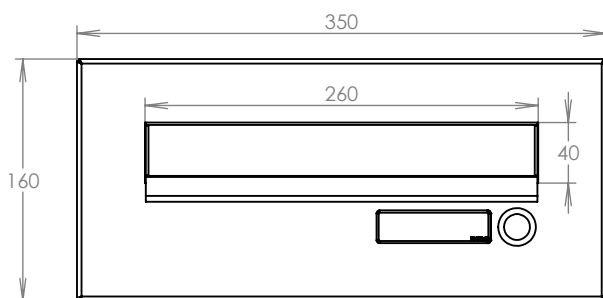

TECHNICKÝ LIST

Listovní schránka B-042

EN 13724:2013

300x110x400-630

NEREZ-RAL 7040

Technická data:

rozměr	300x110x400-630 mm
materiál tělo schránky	plech z pozinkované oceli tl. 0,6 mm
materiál dvířka	plech z nerezové oceli tl. 1,2 mm
materiál sklapka	plech z nerezové oceli tl. 0,8 mm, délka=259 mm/V=40 mm
zámek	DOLS zahnutá závora – 3x klíč
určeno	exteriér i interiér

WWW.KOVOSYSTEM.CZ

Platnost od 9.5.2022

TECHNICKÝ LIST

ČD-1 NEREZ

350x160

NEREZ

Technická data:

rozměr	350x160 mm
materiál sklapka	plech z nerezové oceli tl. 0,8 mm, délka = 259 mm
materiál čelní deska	plech z nerezové oceli tl. 1,5 mm
jmenovka	jmenovka 75,5x21,6 mm SCANTEC PC S75R
určeno	exteriér

WWW.KOVOSYSTEM.CZ

Platnost od 9.5.2022

TECHNICKÝ LIST

ČD-2 NEREZ

350x160

NEREZ

Technická data:

rozměr	350x160 mm
materiál sklapka	plech z nerezové oceli tl. 0,8 mm, délka = 259 mm
materiál čelní deska	plech z nerezové oceli tl. 1,5 mm
zvonkové tlačítko	VS 19-B-1-S Nerez D = 19 mm, ANTIVANDAL
jmenovka	jmenovka 75,5x21,6 mm SCANTEC PC S75R
určeno	exteriér

WWW.KOVOSYSTEM.CZ

Platnost od 9.5.2022

TECHNICKÝ LIST

ČD-3 NEREZ

350x160

NEREZ

Technická data:

rozměr	350x160 mm
materiál sklapka	plech z nerezové oceli tl. 0,8 mm, délka = 259 mm
materiál čelní deska	plech z nerezové oceli tl. 1,5 mm
zvonkové tlačítko	VS 19-B-1-S Nerez D = 19 mm, ANTIVANDAL
jmenovka	jmenovka 75,5x21,6 mm SCANTEC PC S75R
určeno	exteriér