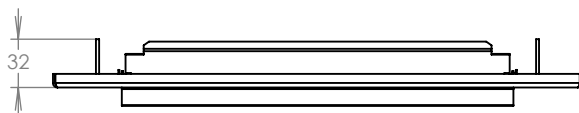

WWW.KOVOSYSTEM.CZ

Platnost od 23. 11. 2020

TECHNICKÝ LIST

ČD-4 NEREZ

350x160

NEREZ

Technická data:

rozměr	350x160 mm
materiál sklapka	plech z nerezové oceli tl. 0,8 mm, délka = 259 mm
materiál čelní deska	plech z nerezové oceli tl. 1,5 mm
určeno	exteriér

WWW.KOVOSYSTEM.CZ

Platnost od 9.5.2022

TECHNICKÝ LIST

ČD-1 NEREZ

350x160

NEREZ

Technická data:

rozměr	350x160 mm
materiál sklapka	plech z nerezové oceli tl. 0,8 mm, délka = 259 mm
materiál čelní deska	plech z nerezové oceli tl. 1,5 mm
jmenovka	jmenovka 75,5x21,6 mm SCANTEC PC S75R
určeno	exteriér

WWW.KOVOSYSTEM.CZ

Platnost od 9.5.2022

TECHNICKÝ LIST

ČD-2 NEREZ

350x160

NEREZ

Technická data:

rozměr	350x160 mm
materiál sklapka	plech z nerezové oceli tl. 0,8 mm, délka = 259 mm
materiál čelní deska	plech z nerezové oceli tl. 1,5 mm
zvonkové tlačítko	VS 19-B-1-S Nerez D = 19 mm, ANTIVANDAL
jmenovka	jmenovka 75,5x21,6 mm SCANTEC PC S75R
určeno	exteriér

WWW.KOVOSYSTEM.CZ

Platnost od 9.5.2022

TECHNICKÝ LIST

ČD-3 NEREZ

350x160

NEREZ

Technická data:

rozměr	350x160 mm
materiál sklapka	plech z nerezové oceli tl. 0,8 mm, délka = 259 mm
materiál čelní deska	plech z nerezové oceli tl. 1,5 mm
zvonkové tlačítko	VS 19-B-1-S Nerez D = 19 mm, ANTIVANDAL
jmenovka	jmenovka 75,5x21,6 mm SCANTEC PC S75R
určeno	exteriér