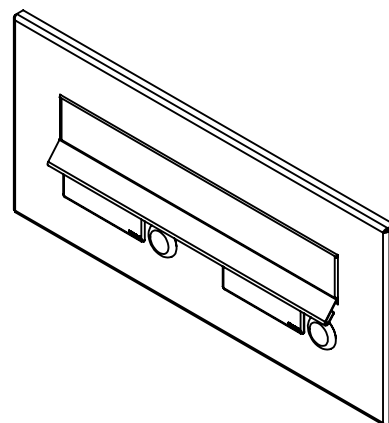

WWW.KOVOSYSTEM.CZ

Platnost od 23. 11. 2020

TECHNICKÝ LIST

ČD-4 NEREZ

350x160

NEREZ

Technická data:

rozměr	350x160 mm
materiál sklapka	plech z nerezové oceli tl. 0,8 mm, délka = 259 mm
materiál čelní deska	plech z nerezové oceli tl. 1,5 mm
určeno	exteriér

WWW.KOVOSYSTEM.CZ

Platnost od 9.5.2022

TECHNICKÝ LIST

ČD-1 NEREZ

350x160

NEREZ

Technická data:

rozměr	350x160 mm
materiál sklapka	plech z nerezové oceli tl. 0,8 mm, délka = 259 mm
materiál čelní deska	plech z nerezové oceli tl. 1,5 mm
jmenovka	jmenovka 75,5x21,6 mm SCANTEC PC S75R
určeno	exteriér

WWW.KOVOSYSTEM.CZ

Platnost od 9.5.2022

TECHNICKÝ LIST

ČD-2 NEREZ

350x160

NEREZ

Technická data:

rozměr	350x160 mm
materiál sklapka	plech z nerezové oceli tl. 0,8 mm, délka = 259 mm
materiál čelní deska	plech z nerezové oceli tl. 1,5 mm
zvonkové tlačítko	VS 19-B-1-S Nerez D = 19 mm, ANTIVANDAL
jmenovka	jmenovka 75,5x21,6 mm SCANTEC PC S75R
určeno	exteriér

WWW.KOVOSYSTEM.CZ

Platnost od 9.5.2022

TECHNICKÝ LIST

ČD-3 NEREZ

350x160

NEREZ

Technická data:

rozměr	350x160 mm
materiál sklapka	plech z nerezové oceli tl. 0,8 mm, délka = 259 mm
materiál čelní deska	plech z nerezové oceli tl. 1,5 mm
zvonkové tlačítko	VS 19-B-1-S Nerez D = 19 mm, ANTIVANDAL
jmenovka	jmenovka 75,5x21,6 mm SCANTEC PC S75R
určeno	exteriér