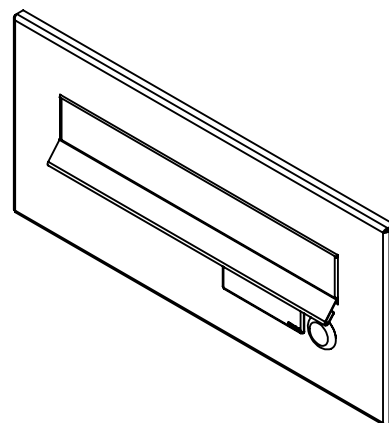

WWW.KOVOSYSTEM.CZ

Platnost od 23. 11. 2020

TECHNICKÝ LIST

ČD-4 NEREZ

350x160

NEREZ

Technická data:

rozměr	350x160 mm
materiál sklapka	plech z nerezové oceli tl. 0,8 mm, délka = 259 mm
materiál čelní deska	plech z nerezové oceli tl. 1,5 mm
určeno	exteriér

WWW.KOVOSYSTEM.CZ

Platnost od 9.5.2022

TECHNICKÝ LIST

ČD-1 NEREZ

350x160

NEREZ

Technická data:

rozměr	350x160 mm
materiál sklapka	plech z nerezové oceli tl. 0,8 mm, délka = 259 mm
materiál čelní deska	plech z nerezové oceli tl. 1,5 mm
jmenovka	jmenovka 75,5x21,6 mm SCANTEC PC S75R
určeno	exteriér

WWW.KOVOSYSTEM.CZ

Platnost od 9.5.2022

TECHNICKÝ LIST

ČD-2 NEREZ

350x160

NEREZ

Technická data:

rozměr	350x160 mm
materiál sklapka	plech z nerezové oceli tl. 0,8 mm, délka = 259 mm
materiál čelní deska	plech z nerezové oceli tl. 1,5 mm
zvonkové tlačítko	VS 19-B-1-S Nerez D = 19 mm, ANTIVANDAL
jmenovka	jmenovka 75,5x21,6 mm SCANTEC PC S75R
určeno	exteriér

WWW.KOVOSYSTEM.CZ

Platnost od 9.5.2022

TECHNICKÝ LIST

ČD-3 NEREZ

350x160

NEREZ

Technická data:

rozměr	350x160 mm
materiál sklapka	plech z nerezové oceli tl. 0,8 mm, délka = 259 mm
materiál čelní deska	plech z nerezové oceli tl. 1,5 mm
zvonkové tlačítko	VS 19-B-1-S Nerez D = 19 mm, ANTIVANDAL
jmenovka	jmenovka 75,5x21,6 mm SCANTEC PC S75R
určeno	exteriér