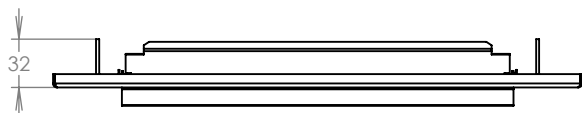

WWW.KOVOSYSTEM.CZ

Platnost od 23. 11. 2020

TECHNICKÝ LIST

ČD-4 NEREZ

350x160

NEREZ

Technická data:

rozměr	350x160 mm
materiál sklapka	plech z nerezové oceli tl. 0,8 mm, délka = 259 mm
materiál čelní deska	plech z nerezové oceli tl. 1,5 mm
určeno	exteriér

WWW.KOVOSYSTEM.CZ

Platnost od 9.5.2022

TECHNICKÝ LIST

ČD-1 NEREZ

350x160

NEREZ

Technická data:

rozměr	350x160 mm
materiál sklapka	plech z nerezové oceli tl. 0,8 mm, délka = 259 mm
materiál čelní deska	plech z nerezové oceli tl. 1,5 mm
jmenovka	jmenovka 75,5x21,6 mm SCANTEC PC S75R
určeno	exteriér

WWW.KOVOSYSTEM.CZ

Platnost od 9.5.2022

TECHNICKÝ LIST

ČD-2 NEREZ

350x160

NEREZ

Technická data:

rozměr	350x160 mm
materiál sklapka	plech z nerezové oceli tl. 0,8 mm, délka = 259 mm
materiál čelní deska	plech z nerezové oceli tl. 1,5 mm
zvonkové tlačítko	VS 19-B-1-S Nerez D = 19 mm, ANTIVANDAL
jmenovka	jmenovka 75,5x21,6 mm SCANTEC PC S75R
určeno	exteriér

WWW.KOVOSYSTEM.CZ

Platnost od 9.5.2022

TECHNICKÝ LIST

ČD-3 NEREZ

350x160

NEREZ

Technická data:

rozměr	350x160 mm
materiál sklapka	plech z nerezové oceli tl. 0,8 mm, délka = 259 mm
materiál čelní deska	plech z nerezové oceli tl. 1,5 mm
zvonkové tlačítko	VS 19-B-1-S Nerez D = 19 mm, ANTIVANDAL
jmenovka	jmenovka 75,5x21,6 mm SCANTEC PC S75R
určeno	exteriér