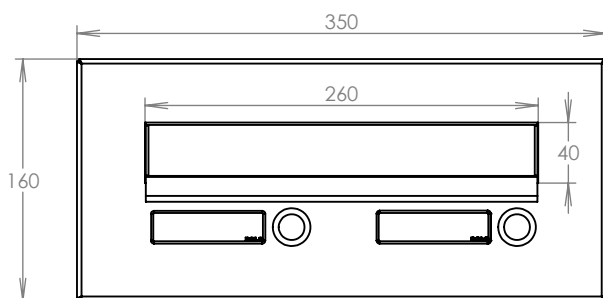

WWW.KOVOSYSTEM.CZ

Platnost od 23. 11. 2020

TECHNICKÝ LIST

ČD-4 NEREZ

350x160

NEREZ

Technická data:

rozměr	350x160 mm
materiál sklapka	plech z nerezové oceli tl. 0,8 mm, délka = 259 mm
materiál čelní deska	plech z nerezové oceli tl. 1,5 mm
určeno	exteriér

WWW.KOVOSYSTEM.CZ

Platnost od 9.5.2022

TECHNICKÝ LIST

ČD-1 NEREZ

350x160

NEREZ

Technická data:

rozměr	350x160 mm
materiál sklapka	plech z nerezové oceli tl. 0,8 mm, délka = 259 mm
materiál čelní deska	plech z nerezové oceli tl. 1,5 mm
jmenovka	jmenovka 75,5x21,6 mm SCANTEC PC S75R
určeno	exteriér

WWW.KOVOSYSTEM.CZ

Platnost od 9.5.2022

TECHNICKÝ LIST

ČD-2 NEREZ

350x160

NEREZ

Technická data:

rozměr	350x160 mm
materiál sklapka	plech z nerezové oceli tl. 0,8 mm, délka = 259 mm
materiál čelní deska	plech z nerezové oceli tl. 1,5 mm
zvonkové tlačítko	VS 19-B-1-S Nerez D = 19 mm, ANTIVANDAL
jmenovka	jmenovka 75,5x21,6 mm SCANTEC PC S75R
určeno	exteriér

WWW.KOVOSYSTEM.CZ

Platnost od 9.5.2022

TECHNICKÝ LIST

ČD-3 NEREZ

350x160

NEREZ

Technická data:

rozměr	350x160 mm
materiál sklapka	plech z nerezové oceli tl. 0,8 mm, délka = 259 mm
materiál čelní deska	plech z nerezové oceli tl. 1,5 mm
zvonkové tlačítko	VS 19-B-1-S Nerez D = 19 mm, ANTIVANDAL
jmenovka	jmenovka 75,5x21,6 mm SCANTEC PC S75R
určeno	exteriér