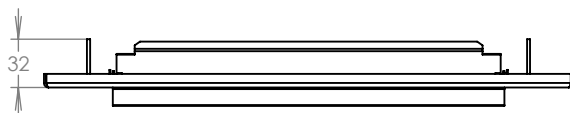

WWW.KOVOSYSTEM.CZ

Platnost od 23. 11. 2020

TECHNICKÝ LIST

ČD-4 NEREZ

350x160

NEREZ

Technická data:

rozměr	350x160 mm
materiál sklapka	plech z nerezové oceli tl. 0,8 mm, délka = 259 mm
materiál čelní deska	plech z nerezové oceli tl. 1,5 mm
určeno	exteriér

WWW.KOVOSYSTEM.CZ

Platnost od 9.5.2022

TECHNICKÝ LIST

ČD-1 NEREZ

350x160

NEREZ

Technická data:

rozměr	350x160 mm
materiál sklapka	plech z nerezové oceli tl. 0,8 mm, délka = 259 mm
materiál čelní deska	plech z nerezové oceli tl. 1,5 mm
jmenovka	jmenovka 75,5x21,6 mm SCANTEC PC S75R
určeno	exteriér

WWW.KOVOSYSTEM.CZ

Platnost od 9.5.2022

TECHNICKÝ LIST

ČD-2 NEREZ

350x160

NEREZ

Technická data:

rozměr	350x160 mm
materiál sklapka	plech z nerezové oceli tl. 0,8 mm, délka = 259 mm
materiál čelní deska	plech z nerezové oceli tl. 1,5 mm
zvonkové tlačítko	VS 19-B-1-S Nerez D = 19 mm, ANTIVANDAL
jmenovka	jmenovka 75,5x21,6 mm SCANTEC PC S75R
určeno	exteriér

WWW.KOVOSYSTEM.CZ

Platnost od 9.5.2022

TECHNICKÝ LIST

ČD-3 NEREZ

350x160

NEREZ

Technická data:

rozměr	350x160 mm
materiál sklapka	plech z nerezové oceli tl. 0,8 mm, délka = 259 mm
materiál čelní deska	plech z nerezové oceli tl. 1,5 mm
zvonkové tlačítko	VS 19-B-1-S Nerez D = 19 mm, ANTIVANDAL
jmenovka	jmenovka 75,5x21,6 mm SCANTEC PC S75R
určeno	exteriér