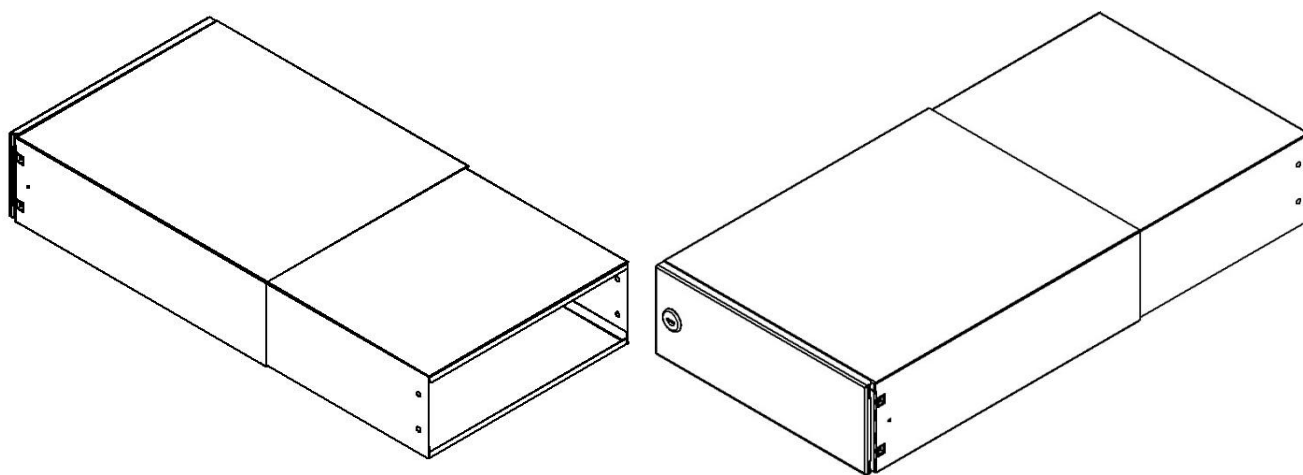

TECHNICKÝ LIST

Listovní schránka B-042

EN 13724:2013

300x110x400-630

NEREZ-RAL 7040

Technická data:

rozměr	300x110x400-630 mm
materiál tělo schránky	plech z pozinkované oceli tl. 0,6 mm
materiál dvířka	plech z nerezové oceli tl. 1,2 mm
materiál sklapka	plech z nerezové oceli tl. 0,8 mm, délka=259 mm/V=40 mm
zámek	DOLS zahnutá závora – 3x klíč
určeno	exteriér i interiér

WWW.KOVOSYSTEM.CZ

Platnost od 23. 11. 2020

TECHNICKÝ LIST

ČD-4 NEREZ

350x160

NEREZ

Technická data:

rozměr	350x160 mm
materiál sklapka	plech z nerezové oceli tl. 0,8 mm, délka = 259 mm
materiál čelní deska	plech z nerezové oceli tl. 1,5 mm
určeno	exteriér

WWW.KOVOSYSTEM.CZ

Platnost od 9.5.2022

TECHNICKÝ LIST

ČD-1 NEREZ

350x160

NEREZ

Technická data:

rozměr	350x160 mm
materiál sklapka	plech z nerezové oceli tl. 0,8 mm, délka = 259 mm
materiál čelní deska	plech z nerezové oceli tl. 1,5 mm
jmenovka	jmenovka 75,5x21,6 mm SCANTEC PC S75R
určeno	exteriér

WWW.KOVOSYSTEM.CZ

Platnost od 9.5.2022

TECHNICKÝ LIST

ČD-2 NEREZ

350x160

NEREZ

Technická data:

rozměr	350x160 mm
materiál sklapka	plech z nerezové oceli tl. 0,8 mm, délka = 259 mm
materiál čelní deska	plech z nerezové oceli tl. 1,5 mm
zvonkové tlačítko	VS 19-B-1-S Nerez D = 19 mm, ANTIVANDAL
jmenovka	jmenovka 75,5x21,6 mm SCANTEC PC S75R
určeno	exteriér