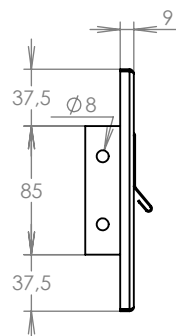

WWW.KOVOSYSTEM.CZ

Platnost od 23. 11. 2020

TECHNICKÝ LIST

ČD-4 NEREZ

350x160

NEREZ

Technická data:

rozměr	350x160 mm
materiál sklapka	plech z nerezové oceli tl. 0,8 mm, délka = 259 mm
materiál čelní deska	plech z nerezové oceli tl. 1,5 mm
určeno	exteriér

WWW.KOVOSYSTEM.CZ

Platnost od 9.5.2022

TECHNICKÝ LIST

ČD-1 NEREZ

350x160

NEREZ

Technická data:

rozměr	350x160 mm
materiál sklapka	plech z nerezové oceli tl. 0,8 mm, délka = 259 mm
materiál čelní deska	plech z nerezové oceli tl. 1,5 mm
jmenovka	jmenovka 75,5x21,6 mm SCANTEC PC S75R
určeno	exteriér

WWW.KOVOSYSTEM.CZ

Platnost od 9.5.2022

TECHNICKÝ LIST

ČD-2 NEREZ

350x160

NEREZ

Technická data:

rozměr	350x160 mm
materiál sklapka	plech z nerezové oceli tl. 0,8 mm, délka = 259 mm
materiál čelní deska	plech z nerezové oceli tl. 1,5 mm
zvonkové tlačítko	VS 19-B-1-S Nerez D = 19 mm, ANTIVANDAL
jmenovka	jmenovka 75,5x21,6 mm SCANTEC PC S75R
určeno	exteriér

WWW.KOVOSYSTEM.CZ

Platnost od 9.5.2022

TECHNICKÝ LIST

ČD-3 NEREZ

350x160

NEREZ

Technická data:

rozměr	350x160 mm
materiál sklapka	plech z nerezové oceli tl. 0,8 mm, délka = 259 mm
materiál čelní deska	plech z nerezové oceli tl. 1,5 mm
zvonkové tlačítko	VS 19-B-1-S Nerez D = 19 mm, ANTIVANDAL
jmenovka	jmenovka 75,5x21,6 mm SCANTEC PC S75R
určeno	exteriér