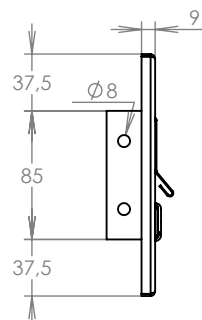

WWW.KOVOSYSTEM.CZ

Platnost od 23. 11. 2020

TECHNICKÝ LIST

ČD-4 NEREZ

350x160

NEREZ

Technická data:

rozměr	350x160 mm
materiál sklapka	plech z nerezové oceli tl. 0,8 mm, délka = 259 mm
materiál čelní deska	plech z nerezové oceli tl. 1,5 mm
určeno	exteriér

WWW.KOVOSYSTEM.CZ

Platnost od 9.5.2022

TECHNICKÝ LIST

ČD-1 NEREZ

350x160

NEREZ

Technická data:

rozměr	350x160 mm
materiál sklapka	plech z nerezové oceli tl. 0,8 mm, délka = 259 mm
materiál čelní deska	plech z nerezové oceli tl. 1,5 mm
jmenovka	jmenovka 75,5x21,6 mm SCANTEC PC S75R
určeno	exteriér

WWW.KOVOSYSTEM.CZ

Platnost od 9.5.2022

TECHNICKÝ LIST

ČD-2 NEREZ

350x160

NEREZ

Technická data:

rozměr	350x160 mm
materiál sklapka	plech z nerezové oceli tl. 0,8 mm, délka = 259 mm
materiál čelní deska	plech z nerezové oceli tl. 1,5 mm
zvonkové tlačítko	VS 19-B-1-S Nerez D = 19 mm, ANTIVANDAL
jmenovka	jmenovka 75,5x21,6 mm SCANTEC PC S75R
určeno	exteriér

WWW.KOVOSYSTEM.CZ

Platnost od 9.5.2022

TECHNICKÝ LIST

ČD-3 NEREZ

350x160

NEREZ

Technická data:

rozměr	350x160 mm
materiál sklapka	plech z nerezové oceli tl. 0,8 mm, délka = 259 mm
materiál čelní deska	plech z nerezové oceli tl. 1,5 mm
zvonkové tlačítko	VS 19-B-1-S Nerez D = 19 mm, ANTIVANDAL
jmenovka	jmenovka 75,5x21,6 mm SCANTEC PC S75R
určeno	exteriér