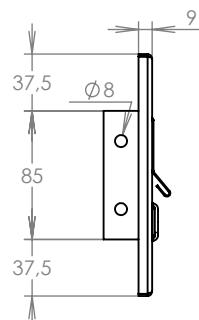

WWW.KOVOSYSTEM.CZ

Platnost od 23. 11. 2020

TECHNICKÝ LIST

ČD-4 NEREZ

350x160

NEREZ

Technická data:

rozměr	350x160 mm
materiál sklapka	plech z nerezové oceli tl. 0,8 mm, délka = 259 mm
materiál čelní deska	plech z nerezové oceli tl. 1,5 mm
určeno	exteriér

WWW.KOVOSYSTEM.CZ

Platnost od 9.5.2022

TECHNICKÝ LIST

ČD-1 NEREZ

350x160

NEREZ

Technická data:

rozměr	350x160 mm
materiál sklapka	plech z nerezové oceli tl. 0,8 mm, délka = 259 mm
materiál čelní deska	plech z nerezové oceli tl. 1,5 mm
jmenovka	jmenovka 75,5x21,6 mm SCANTEC PC S75R
určeno	exteriér

WWW.KOVOSYSTEM.CZ

Platnost od 9.5.2022

TECHNICKÝ LIST

ČD-2 NEREZ

350x160

NEREZ

Technická data:

rozměr	350x160 mm
materiál sklapka	plech z nerezové oceli tl. 0,8 mm, délka = 259 mm
materiál čelní deska	plech z nerezové oceli tl. 1,5 mm
zvonkové tlačítko	VS 19-B-1-S Nerez D = 19 mm, ANTIVANDAL
jmenovka	jmenovka 75,5x21,6 mm SCANTEC PC S75R
určeno	exteriér

WWW.KOVOSYSTEM.CZ

Platnost od 9.5.2022

TECHNICKÝ LIST

ČD-3 NEREZ

350x160

NEREZ

Technická data:

rozměr	350x160 mm
materiál sklapka	plech z nerezové oceli tl. 0,8 mm, délka = 259 mm
materiál čelní deska	plech z nerezové oceli tl. 1,5 mm
zvonkové tlačítko	VS 19-B-1-S Nerez D = 19 mm, ANTIVANDAL
jmenovka	jmenovka 75,5x21,6 mm SCANTEC PC S75R
určeno	exteriér