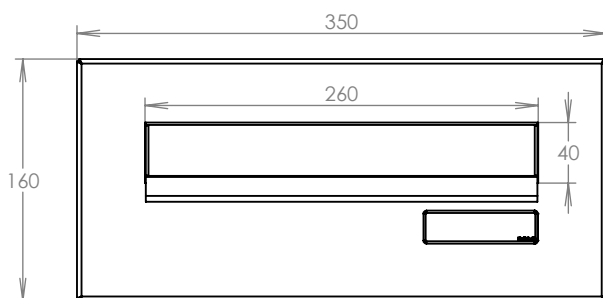

WWW.KOVOSYSTEM.CZ

Platnost od 23. 11. 2020

TECHNICKÝ LIST

ČD-4 NEREZ

350x160

NEREZ

Technická data:

rozměr	350x160 mm
materiál sklapka	plech z nerezové oceli tl. 0,8 mm, délka = 259 mm
materiál čelní deska	plech z nerezové oceli tl. 1,5 mm
určeno	exteriér

WWW.KOVOSYSTEM.CZ

Platnost od 9.5.2022

TECHNICKÝ LIST

ČD-1 NEREZ

350x160

NEREZ

Technická data:

rozměr	350x160 mm
materiál sklapka	plech z nerezové oceli tl. 0,8 mm, délka = 259 mm
materiál čelní deska	plech z nerezové oceli tl. 1,5 mm
jmenovka	jmenovka 75,5x21,6 mm SCANTEC PC S75R
určeno	exteriér

WWW.KOVOSYSTEM.CZ

Platnost od 9.5.2022

TECHNICKÝ LIST

ČD-2 NEREZ

350x160

NEREZ

Technická data:

rozměr	350x160 mm
materiál sklapka	plech z nerezové oceli tl. 0,8 mm, délka = 259 mm
materiál čelní deska	plech z nerezové oceli tl. 1,5 mm
zvonkové tlačítko	VS 19-B-1-S Nerez D = 19 mm, ANTIVANDAL
jmenovka	jmenovka 75,5x21,6 mm SCANTEC PC S75R
určeno	exteriér

WWW.KOVOSYSTEM.CZ

Platnost od 9.5.2022

TECHNICKÝ LIST

ČD-3 NEREZ

350x160

NEREZ

Technická data:

rozměr	350x160 mm
materiál sklapka	plech z nerezové oceli tl. 0,8 mm, délka = 259 mm
materiál čelní deska	plech z nerezové oceli tl. 1,5 mm
zvonkové tlačítko	VS 19-B-1-S Nerez D = 19 mm, ANTIVANDAL
jmenovka	jmenovka 75,5x21,6 mm SCANTEC PC S75R
určeno	exteriér