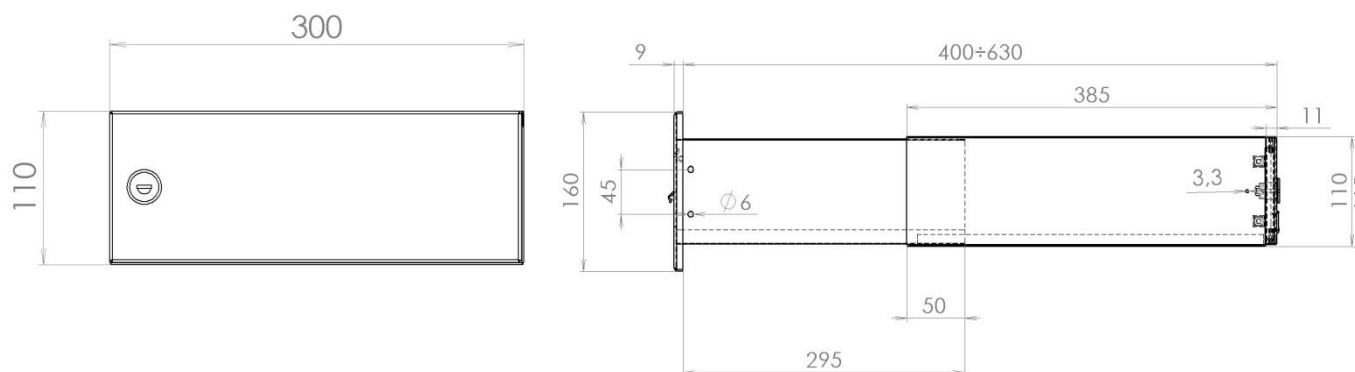

TECHNICKÝ LIST

Listovní schránka B-042

EN 13724:2013

300x110x400-630

LAKOVANÁ

Technická data:

rozměr	300x110x400-630 mm
materiál tělo schránky	plech z pozinkované oceli tl. 0,6 mm
materiál dvířka	plech z pozinkované oceli tl. 1,2 mm
materiál sklapka	AL profil č.27965.00, délka = 259 mm/V=45 mm
zámek	DOLS zahnutá závora – 3x klíč
určeno	exteriér i interiér

WWW.KOVOSYSTEM.CZ

Platnost od 23. 11. 2020

TECHNICKÝ LIST

ČD-4

350x160

LAKOVANÁ

Technická data:

rozměr	350x160 mm
materiál čelní desky	plech z hliníku tl. 2 mm
materiál sklapka	AL profil 27965.00, délka = 255 mm
určeno	exteriér

WWW.KOVOSYSTEM.CZ

Platnost od 9.5.2022

TECHNICKÝ LIST

ČD-1

350x160

LAKOVANÁ

Technická data:

rozměr	350x160 mm
materiál čelní deska	plech z hliníku tl. 2 mm
materiál sklapka	AL profil 27965.00, délka = 255 mm
jmenovka	jmenovka 75,5x21,6 mm SCANTEC PC S75R
určeno	exteriér

WWW.KOVOSYSTEM.CZ

Platnost od 9.5.2022

TECHNICKÝ LIST

ČD-2

350x160

LAKOVANÁ

Technická data:

rozměr	350x160 mm
materiál čelní deska	plech z hliníku tl. 2 mm
materiál sklapka	AL profil 27965.00, délka = 255 mm
zvonkové tlačítko	VS 19-B-1-S Nerez D=19mm, ANTIVANDAL
jmenovka	jmenovka 75,5x21,6 mm SCANTEC PC S75R
určeno	exteriér