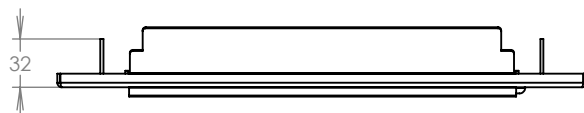

WWW.KOVOSYSTEM.CZ

Platnost od 23. 11. 2020

TECHNICKÝ LIST

ČD-4

350x160

LAKOVANÁ

Technická data:

rozměr	350x160 mm
materiál čelní desky	plech z hliníku tl. 2 mm
materiál sklapka	AL profil 27965.00, délka = 255 mm
určeno	exteriér

WWW.KOVOSYSTEM.CZ

Platnost od 9.5.2022

TECHNICKÝ LIST

ČD-1

350x160

LAKOVANÁ

Technická data:

rozměr	350x160 mm
materiál čelní deska	plech z hliníku tl. 2 mm
materiál sklapka	AL profil 27965.00, délka = 255 mm
jmenovka	jmenovka 75,5x21,6 mm SCANTEC PC S75R
určeno	exteriér

WWW.KOVOSYSTEM.CZ

Platnost od 9.5.2022

TECHNICKÝ LIST

ČD-2

350x160

LAKOVANÁ

Technická data:

rozměr	350x160 mm
materiál čelní deska	plech z hliníku tl. 2 mm
materiál sklapka	AL profil 27965.00, délka = 255 mm
zvonkové tlačítko	VS 19-B-1-S Nerez D=19mm, ANTIVANDAL
jmenovka	jmenovka 75,5x21,6 mm SCANTEC PC S75R
určeno	exteriér

WWW.KOVOSYSTEM.CZ

Platnost od 9.5.2022

TECHNICKÝ LIST

ČD-3

350x160

LAKOVANÁ

Technická data:

rozměr	350x160 mm
materiál čelní deska	plech z hliníku tl. 2 mm
materiál sklapka	AL profil 27965.00, délka = 255 mm
zvonkové tlačítko	VS 19-B-1-S Nerez D=19mm, ANTIVANDAL
jmenovka	jmenovka 75,5x21,6 mm SCANTEC PC S75R
určeno	exteriér