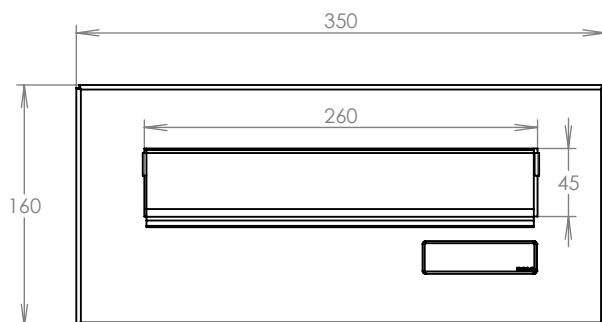

TECHNICKÝ LIST

Listovní schránka B-042

EN 13724:2013

300x110x400-630

LAKOVANÁ

Technická data:

rozměr	300x110x400-630 mm
materiál tělo schránky	plech z pozinkované oceli tl. 0,6 mm
materiál dvířka	plech z pozinkované oceli tl. 1,2 mm
materiál sklapka	AL profil č.27965.00, délka = 259 mm/V=45 mm
zámek	DOLS zahnutá závora – 3x klíč
určeno	exteriér i interiér

WWW.KOVOSYSTEM.CZ

Platnost od 9.5.2022

TECHNICKÝ LIST

ČD-1

350x160

LAKOVANÁ

Technická data:

rozměr	350x160 mm
materiál čelní deska	plech z hliníku tl. 2 mm
materiál sklapka	AL profil 27965.00, délka = 255 mm
jmenovka	jmenovka 75,5x21,6 mm SCANTEC PC S75R
určeno	exteriér

WWW.KOVOSYSTEM.CZ

Platnost od 9.5.2022

TECHNICKÝ LIST

ČD-2

350x160

LAKOVANÁ

Technická data:

rozměr	350x160 mm
materiál čelní deska	plech z hliníku tl. 2 mm
materiál sklapka	AL profil 27965.00, délka = 255 mm
zvonkové tlačítko	VS 19-B-1-S Nerez D=19mm, ANTIVANDAL
jmenovka	jmenovka 75,5x21,6 mm SCANTEC PC S75R
určeno	exteriér

WWW.KOVOSYSTEM.CZ

Platnost od 9.5.2022

TECHNICKÝ LIST

ČD-3

350x160

LAKOVANÁ

Technická data:

rozměr	350x160 mm
materiál čelní deska	plech z hliníku tl. 2 mm
materiál sklapka	AL profil 27965.00, délka = 255 mm
zvonkové tlačítko	VS 19-B-1-S Nerez D=19mm, ANTIVANDAL
jmenovka	jmenovka 75,5x21,6 mm SCANTEC PC S75R
určeno	exteriér