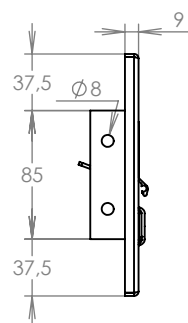

TECHNICKÝ LIST

Listovní schránka B-042

EN 13724:2013

300x110x400-630

LAKOVANÁ

Technická data:

rozměr	300x110x400-630 mm
materiál tělo schránky	plech z pozinkované oceli tl. 0,6 mm
materiál dvířka	plech z pozinkované oceli tl. 1,2 mm
materiál sklapka	AL profil č.27965.00, délka = 259 mm/V=45 mm
zámek	DOLS zahnutá závora – 3x klíč
určeno	exteriér i interiér

WWW.KOVOSYSTEM.CZ

Platnost od 9.5.2022

TECHNICKÝ LIST

ČD-1

350x160

LAKOVANÁ

Technická data:

rozměr	350x160 mm
materiál čelní deska	plech z hliníku tl. 2 mm
materiál sklapka	AL profil 27965.00, délka = 255 mm
jmenovka	jmenovka 75,5x21,6 mm SCANTEC PC S75R
určeno	exteriér

WWW.KOVOSYSTEM.CZ

Platnost od 9.5.2022

TECHNICKÝ LIST

ČD-2

350x160

LAKOVANÁ

Technická data:

rozměr	350x160 mm
materiál čelní deska	plech z hliníku tl. 2 mm
materiál sklapka	AL profil 27965.00, délka = 255 mm
zvonkové tlačítko	VS 19-B-1-S Nerez D=19mm, ANTIVANDAL
jmenovka	jmenovka 75,5x21,6 mm SCANTEC PC S75R
určeno	exteriér

WWW.KOVOSYSTEM.CZ

Platnost od 9.5.2022

TECHNICKÝ LIST

ČD-3

350x160

LAKOVANÁ

Technická data:

rozměr	350x160 mm
materiál čelní deska	plech z hliníku tl. 2 mm
materiál sklapka	AL profil 27965.00, délka = 255 mm
zvonkové tlačítko	VS 19-B-1-S Nerez D=19mm, ANTIVANDAL
jmenovka	jmenovka 75,5x21,6 mm SCANTEC PC S75R
určeno	exteriér