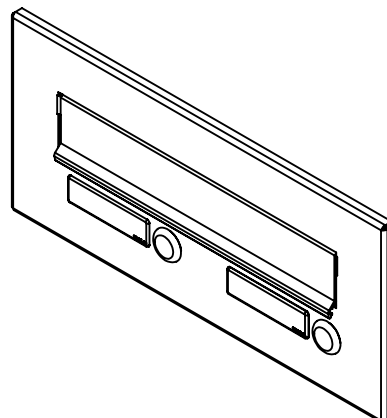

WWW.KOVOSYSTEM.CZ

Platnost od 9.5.2022

TECHNICKÝ LIST

ČD-1

350x160

LAKOVANÁ

Technická data:

rozměr	350x160 mm
materiál čelní deska	plech z hliníku tl. 2 mm
materiál sklapka	AL profil 27965.00, délka = 255 mm
jmenovka	jmenovka 75,5x21,6 mm SCANTEC PC S75R
určeno	exteriér

WWW.KOVOSYSTEM.CZ

Platnost od 9.5.2022

TECHNICKÝ LIST

ČD-2

350x160

LAKOVANÁ

Technická data:

rozměr	350x160 mm
materiál čelní deska	plech z hliníku tl. 2 mm
materiál sklapka	AL profil 27965.00, délka = 255 mm
zvonkové tlačítko	VS 19-B-1-S Nerez D=19mm, ANTIVANDAL
jmenovka	jmenovka 75,5x21,6 mm SCANTEC PC S75R
určeno	exteriér

WWW.KOVOSYSTEM.CZ

Platnost od 9.5.2022

TECHNICKÝ LIST

ČD-3

350x160

LAKOVANÁ

Technická data:

rozměr	350x160 mm
materiál čelní deska	plech z hliníku tl. 2 mm
materiál sklapka	AL profil 27965.00, délka = 255 mm
zvonkové tlačítko	VS 19-B-1-S Nerez D=19mm, ANTIVANDAL
jmenovka	jmenovka 75,5x21,6 mm SCANTEC PC S75R
určeno	exteriér