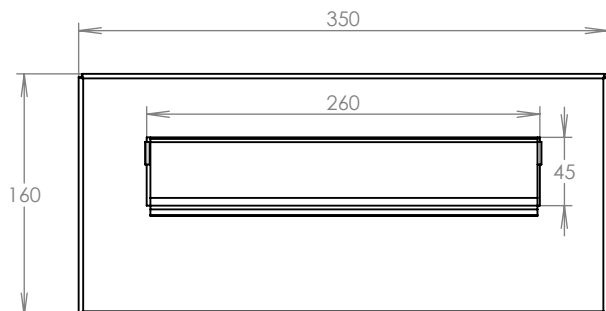

TECHNICKÝ LIST

Listovní schránka B-042

EN 13724:2013

300x110x400-630

LAKOVANÁ

Technická data:

rozměr	300x110x400-630 mm
materiál tělo schránky	plech z pozinkované oceli tl. 0,6 mm
materiál dvířka	plech z pozinkované oceli tl. 1,2 mm
materiál sklapka	AL profil č.27965.00, délka = 259 mm/V=45 mm
zámek	DOLS zahnutá závora – 3x klíč
určeno	exteriér i interiér

WWW.KOVOSYSTEM.CZ

Platnost od 23. 11. 2020

TECHNICKÝ LIST

ČD-4

350x160

LAKOVANÁ

Technická data:

rozměr	350x160 mm
materiál čelní desky	plech z hliníku tl. 2 mm
materiál sklapka	AL profil 27965.00, délka = 255 mm
určeno	exteriér

WWW.KOVOSYSTEM.CZ

Platnost od 9.5.2022

TECHNICKÝ LIST

ČD-1

350x160

LAKOVANÁ

Technická data:

rozměr	350x160 mm
materiál čelní deska	plech z hliníku tl. 2 mm
materiál sklapka	AL profil 27965.00, délka = 255 mm
jmenovka	jmenovka 75,5x21,6 mm SCANTEC PC S75R
určeno	exteriér

WWW.KOVOSYSTEM.CZ

Platnost od 9.5.2022

TECHNICKÝ LIST

ČD-2

350x160

LAKOVANÁ

Technická data:

rozměr	350x160 mm
materiál čelní deska	plech z hliníku tl. 2 mm
materiál sklapka	AL profil 27965.00, délka = 255 mm
zvonkové tlačítko	VS 19-B-1-S Nerez D=19mm, ANTIVANDAL
jmenovka	jmenovka 75,5x21,6 mm SCANTEC PC S75R
určeno	exteriér