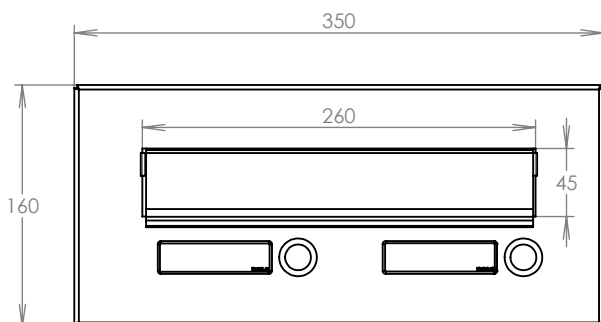

WWW.KOVOSYSTEM.CZ

Platnost od 23. 11. 2020

TECHNICKÝ LIST

ČD-4

350x160

LAKOVANÁ

Technická data:

rozměr	350x160 mm
materiál čelní desky	plech z hliníku tl. 2 mm
materiál sklapka	AL profil 27965.00, délka = 255 mm
určeno	exteriér

WWW.KOVOSYSTEM.CZ

Platnost od 9.5.2022

TECHNICKÝ LIST

ČD-1

350x160

LAKOVANÁ

Technická data:

rozměr	350x160 mm
materiál čelní deska	plech z hliníku tl. 2 mm
materiál sklapka	AL profil 27965.00, délka = 255 mm
jmenovka	jmenovka 75,5x21,6 mm SCANTEC PC S75R
určeno	exteriér

WWW.KOVOSYSTEM.CZ

Platnost od 9.5.2022

TECHNICKÝ LIST

ČD-2

350x160

LAKOVANÁ

Technická data:

rozměr	350x160 mm
materiál čelní deska	plech z hliníku tl. 2 mm
materiál sklapka	AL profil 27965.00, délka = 255 mm
zvonkové tlačítko	VS 19-B-1-S Nerez D=19mm, ANTIVANDAL
jmenovka	jmenovka 75,5x21,6 mm SCANTEC PC S75R
určeno	exteriér

WWW.KOVOSYSTEM.CZ

Platnost od 9.5.2022

TECHNICKÝ LIST

ČD-3

350x160

LAKOVANÁ

Technická data:

rozměr	350x160 mm
materiál čelní deska	plech z hliníku tl. 2 mm
materiál sklapka	AL profil 27965.00, délka = 255 mm
zvonkové tlačítko	VS 19-B-1-S Nerez D=19mm, ANTIVANDAL
jmenovka	jmenovka 75,5x21,6 mm SCANTEC PC S75R
určeno	exteriér