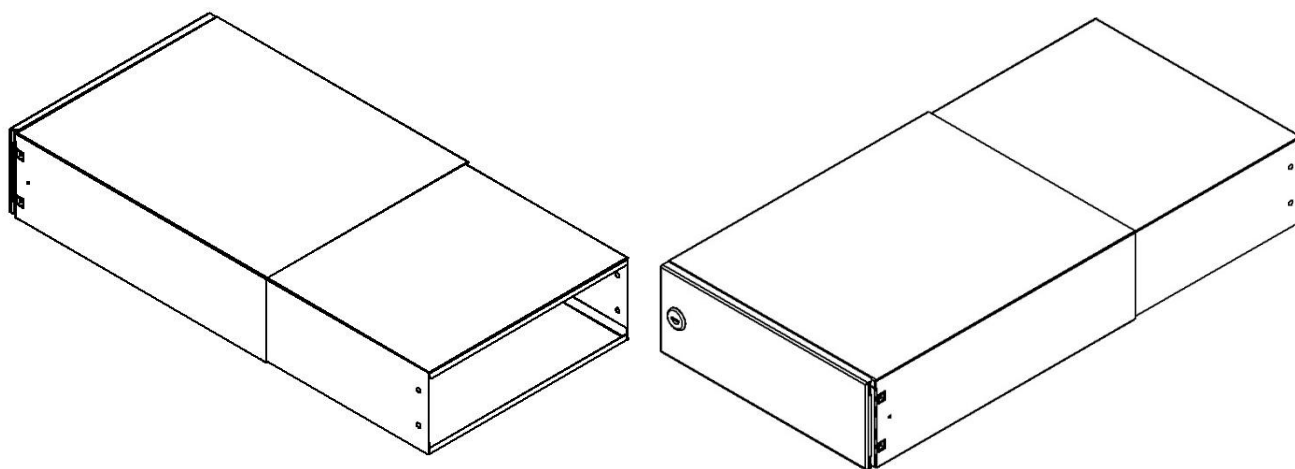

TECHNICKÝ LIST

Listovní schránka B-042

EN 13724:2013

300x110x400-630

LAKOVANÁ

Technická data:

rozměr	300x110x400-630 mm
materiál tělo schránky	plech z pozinkované oceli tl. 0,6 mm
materiál dvířka	plech z pozinkované oceli tl. 1,2 mm
materiál sklapka	AL profil č.27965.00, délka = 259 mm/V=45 mm
zámek	DOLS zahnutá závora – 3x klíč
určeno	exteriér i interiér

WWW.KOVOSYSTEM.CZ

Platnost od 23. 11. 2020

TECHNICKÝ LIST

ČD-4

350x160

LAKOVANÁ

Technická data:

rozměr	350x160 mm
materiál čelní desky	plech z hliníku tl. 2 mm
materiál sklapka	AL profil 27965.00, délka = 255 mm
určeno	exteriér

WWW.KOVOSYSTEM.CZ

Platnost od 9.5.2022

TECHNICKÝ LIST

ČD-1

350x160

LAKOVANÁ

Technická data:

rozměr	350x160 mm
materiál čelní deska	plech z hliníku tl. 2 mm
materiál sklapka	AL profil 27965.00, délka = 255 mm
jmenovka	jmenovka 75,5x21,6 mm SCANTEC PC S75R
určeno	exteriér

WWW.KOVOSYSTEM.CZ

Platnost od 9.5.2022

TECHNICKÝ LIST

ČD-2

350x160

LAKOVANÁ

Technická data:

rozměr	350x160 mm
materiál čelní deska	plech z hliníku tl. 2 mm
materiál sklapka	AL profil 27965.00, délka = 255 mm
zvonkové tlačítko	VS 19-B-1-S Nerez D=19mm, ANTIVANDAL
jmenovka	jmenovka 75,5x21,6 mm SCANTEC PC S75R
určeno	exteriér