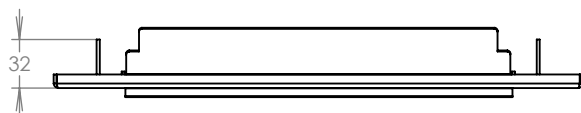

WWW.KOVOSYSTEM.CZ

Platnost od 23. 11. 2020

TECHNICKÝ LIST

ČD-4

350x160

LAKOVANÁ

Technická data:

rozměr	350x160 mm
materiál čelní desky	plech z hliníku tl. 2 mm
materiál sklapka	AL profil 27965.00, délka = 255 mm
určeno	exteriér

WWW.KOVOSYSTEM.CZ

Platnost od 9.5.2022

TECHNICKÝ LIST

ČD-1

350x160

LAKOVANÁ

Technická data:

rozměr	350x160 mm
materiál čelní deska	plech z hliníku tl. 2 mm
materiál sklapka	AL profil 27965.00, délka = 255 mm
jmenovka	jmenovka 75,5x21,6 mm SCANTEC PC S75R
určeno	exteriér

WWW.KOVOSYSTEM.CZ

Platnost od 9.5.2022

TECHNICKÝ LIST

ČD-2

350x160

LAKOVANÁ

Technická data:

rozměr	350x160 mm
materiál čelní deska	plech z hliníku tl. 2 mm
materiál sklapka	AL profil 27965.00, délka = 255 mm
zvonkové tlačítko	VS 19-B-1-S Nerez D=19mm, ANTIVANDAL
jmenovka	jmenovka 75,5x21,6 mm SCANTEC PC S75R
určeno	exteriér

WWW.KOVOSYSTEM.CZ

Platnost od 9.5.2022

TECHNICKÝ LIST

ČD-3

350x160

LAKOVANÁ

Technická data:

rozměr	350x160 mm
materiál čelní deska	plech z hliníku tl. 2 mm
materiál sklapka	AL profil 27965.00, délka = 255 mm
zvonkové tlačítko	VS 19-B-1-S Nerez D=19mm, ANTIVANDAL
jmenovka	jmenovka 75,5x21,6 mm SCANTEC PC S75R
určeno	exteriér