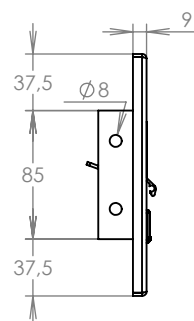

WWW.KOVOSYSTEM.CZ

Platnost od 23. 11. 2020

TECHNICKÝ LIST

ČD-4

350x160

LAKOVANÁ

Technická data:

rozměr	350x160 mm
materiál čelní desky	plech z hliníku tl. 2 mm
materiál sklapka	AL profil 27965.00, délka = 255 mm
určeno	exteriér

WWW.KOVOSYSTEM.CZ

Platnost od 9.5.2022

TECHNICKÝ LIST

ČD-1

350x160

LAKOVANÁ

Technická data:

rozměr	350x160 mm
materiál čelní deska	plech z hliníku tl. 2 mm
materiál sklapka	AL profil 27965.00, délka = 255 mm
jmenovka	jmenovka 75,5x21,6 mm SCANTEC PC S75R
určeno	exteriér

WWW.KOVOSYSTEM.CZ

Platnost od 9.5.2022

TECHNICKÝ LIST

ČD-2

350x160

LAKOVANÁ

Technická data:

rozměr	350x160 mm
materiál čelní deska	plech z hliníku tl. 2 mm
materiál sklapka	AL profil 27965.00, délka = 255 mm
zvonkové tlačítko	VS 19-B-1-S Nerez D=19mm, ANTIVANDAL
jmenovka	jmenovka 75,5x21,6 mm SCANTEC PC S75R
určeno	exteriér

WWW.KOVOSYSTEM.CZ

Platnost od 9.5.2022

TECHNICKÝ LIST

ČD-3

350x160

LAKOVANÁ

Technická data:

rozměr	350x160 mm
materiál čelní deska	plech z hliníku tl. 2 mm
materiál sklapka	AL profil 27965.00, délka = 255 mm
zvonkové tlačítko	VS 19-B-1-S Nerez D=19mm, ANTIVANDAL
jmenovka	jmenovka 75,5x21,6 mm SCANTEC PC S75R
určeno	exteriér