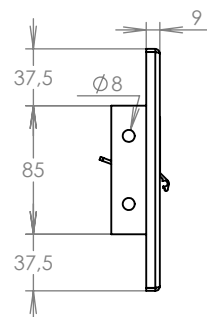

WWW.KOVOSYSTEM.CZ

Platnost od 23. 11. 2020

TECHNICKÝ LIST

ČD-4

350x160

LAKOVANÁ

Technická data:

rozměr	350x160 mm
materiál čelní desky	plech z hliníku tl. 2 mm
materiál sklapka	AL profil 27965.00, délka = 255 mm
určeno	exteriér

WWW.KOVOSYSTEM.CZ

Platnost od 9.5.2022

TECHNICKÝ LIST

ČD-1

350x160

LAKOVANÁ

Technická data:

rozměr	350x160 mm
materiál čelní deska	plech z hliníku tl. 2 mm
materiál sklapka	AL profil 27965.00, délka = 255 mm
jmenovka	jmenovka 75,5x21,6 mm SCANTEC PC S75R
určeno	exteriér

WWW.KOVOSYSTEM.CZ

Platnost od 9.5.2022

TECHNICKÝ LIST

ČD-2

350x160

LAKOVANÁ

Technická data:

rozměr	350x160 mm
materiál čelní deska	plech z hliníku tl. 2 mm
materiál sklapka	AL profil 27965.00, délka = 255 mm
zvonkové tlačítko	VS 19-B-1-S Nerez D=19mm, ANTIVANDAL
jmenovka	jmenovka 75,5x21,6 mm SCANTEC PC S75R
určeno	exteriér

WWW.KOVOSYSTEM.CZ

Platnost od 9.5.2022

TECHNICKÝ LIST

ČD-3

350x160

LAKOVANÁ

Technická data:

rozměr	350x160 mm
materiál čelní deska	plech z hliníku tl. 2 mm
materiál sklapka	AL profil 27965.00, délka = 255 mm
zvonkové tlačítko	VS 19-B-1-S Nerez D=19mm, ANTIVANDAL
jmenovka	jmenovka 75,5x21,6 mm SCANTEC PC S75R
určeno	exteriér