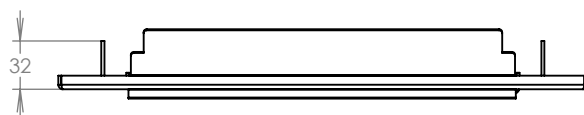

WWW.KOVOSYSTEM.CZ

Platnost od 23. 11. 2020

TECHNICKÝ LIST

ČD-4

350x160

LAKOVANÁ

Technická data:

rozměr	350x160 mm
materiál čelní desky	plech z hliníku tl. 2 mm
materiál sklapka	AL profil 27965.00, délka = 255 mm
určeno	exteriér

WWW.KOVOSYSTEM.CZ

Platnost od 9.5.2022

TECHNICKÝ LIST

ČD-1

350x160

LAKOVANÁ

Technická data:

rozměr	350x160 mm
materiál čelní deska	plech z hliníku tl. 2 mm
materiál sklapka	AL profil 27965.00, délka = 255 mm
jmenovka	jmenovka 75,5x21,6 mm SCANTEC PC S75R
určeno	exteriér

WWW.KOVOSYSTEM.CZ

Platnost od 9.5.2022

TECHNICKÝ LIST

ČD-2

350x160

LAKOVANÁ

Technická data:

rozměr	350x160 mm
materiál čelní deska	plech z hliníku tl. 2 mm
materiál sklapka	AL profil 27965.00, délka = 255 mm
zvonkové tlačítko	VS 19-B-1-S Nerez D=19mm, ANTIVANDAL
jmenovka	jmenovka 75,5x21,6 mm SCANTEC PC S75R
určeno	exteriér

WWW.KOVOSYSTEM.CZ

Platnost od 9.5.2022

TECHNICKÝ LIST

ČD-3

350x160

LAKOVANÁ

Technická data:

rozměr	350x160 mm
materiál čelní deska	plech z hliníku tl. 2 mm
materiál sklapka	AL profil 27965.00, délka = 255 mm
zvonkové tlačítko	VS 19-B-1-S Nerez D=19mm, ANTIVANDAL
jmenovka	jmenovka 75,5x21,6 mm SCANTEC PC S75R
určeno	exteriér