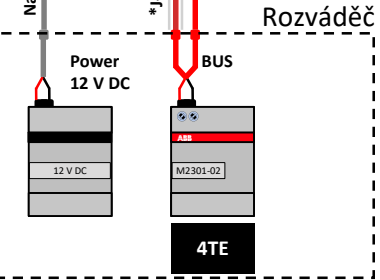

## Technická data:

rozměr	370x480x100 mm
materiál tělo schránky	plech z pozinkované oceli tl. 0,6 mm
materiál dvířka	plech z nerezové oceli tl. 1,2 mm
materiál sklapka	plech z nerezové oceli tl. 0,8 mm, délka = 329 mm
materiál opláštění	plech z nerezové oceli tl. 1,2 mm
materiál zadní plech	plech z nerezové oceli tl. 1,2 mm
zámek	DOLS zahnutá závora - 3x klíč
zvonkové tlačítko	VS 19-B-1-S Nerez D=19mm, ATIVANDAL
jmenovka	jmenovka 75,5x21,6 mm SCANTEC PC S75R
určeno	exteriér i interiér

LOCK

Ochranná trubka 32mm

J-Y(St)Y 2x2x0,8

Nastavení  
vnitřní  
stanice:

Station: 1  
M/S: ON  
RC: ON  
ADD: 01

\*Pro venkovní instalace:  
FTP CAT6 PE stíněný venkovní  
(typ: SXKD-6-FTP-PE)  
nebo:  
kabel typu TCEPKPFLE