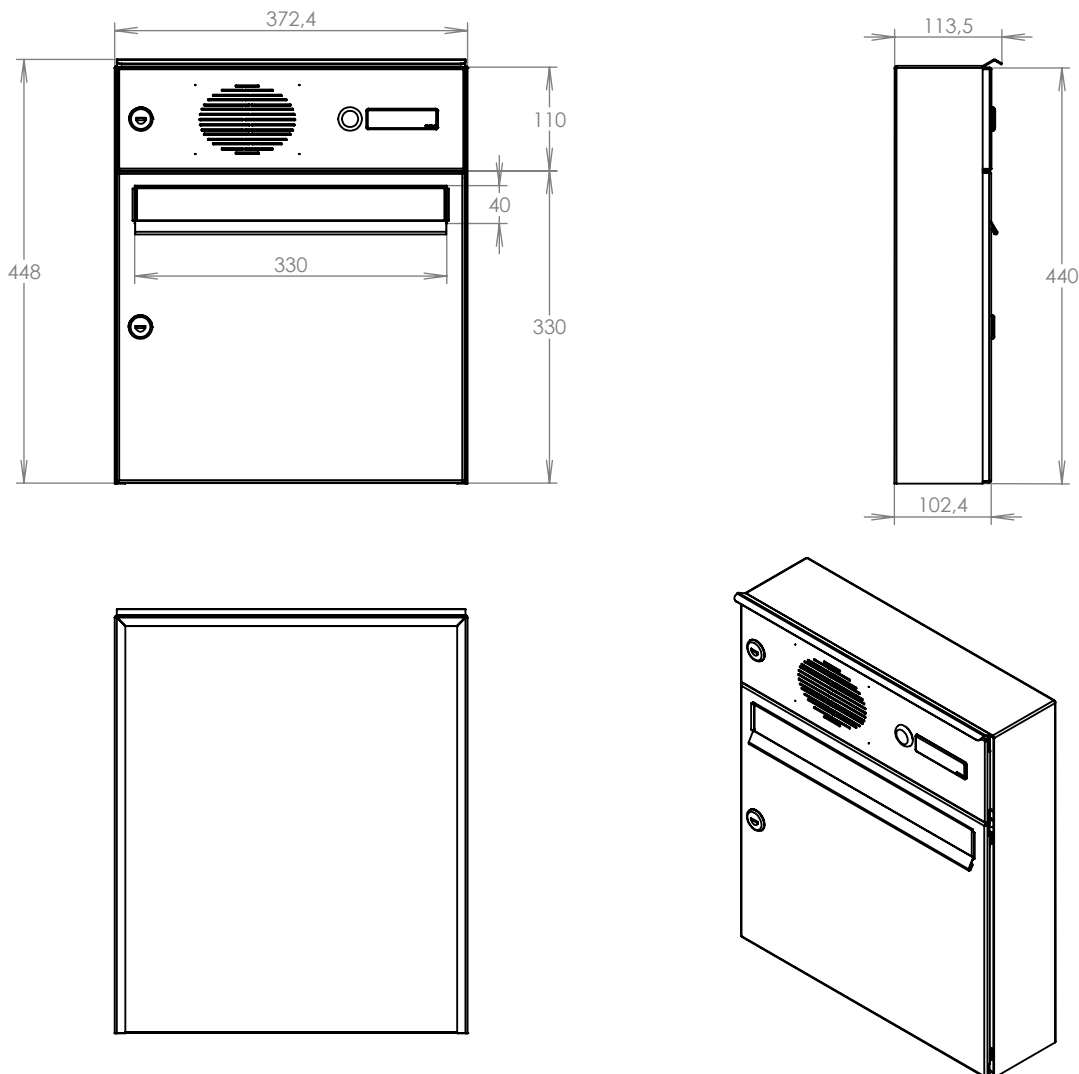

## Technická data:

rozměr	370x440x100 mm
materiál tělo schránky	plech z pozinkované oceli tl. 0,6 mm
materiál dvířka	plech z nerezové oceli tl. 1,2 mm
materiál sklapka	plech z nerezové oceli tl. 0,8 mm, délka = 329 mm
materiál opláštění	plech z nerezové oceli tl. 1,2 mm
materiál zadní plech	plech z nerezové oceli tl. 1,2 mm
zámek	DOLS zahnutá závora - 3x klíč
zvonkové tlačítko	VS 19-B-1-S Nerez D=19mm, ANTIVANDAL
jmenovka	jmenovka 75,5x21,6 mm SCANTEC PC S75R
určeno	exteriér i interiér

## Technická data:

rozměr	370x480x100 mm
materiál tělo schránky	plech z pozinkované oceli tl. 0,6 mm
materiál dvířka	plech z nerezové oceli tl. 1,2 mm
materiál sklapka	plech z nerezové oceli tl. 0,8 mm, délka = 329 mm
materiál opláštění	plech z nerezové oceli tl. 1,2 mm
materiál zadní plech	plech z nerezové oceli tl. 1,2 mm
zámek	DOLS zahnutá závora - 3x klíč
zvonkové tlačítko	VS 19-B-1-S Nerez D=19mm, ATIVANDAL
jmenovka	jmenovka 75,5x21,6 mm SCANTEC PC S75R
určeno	exteriér i interiér