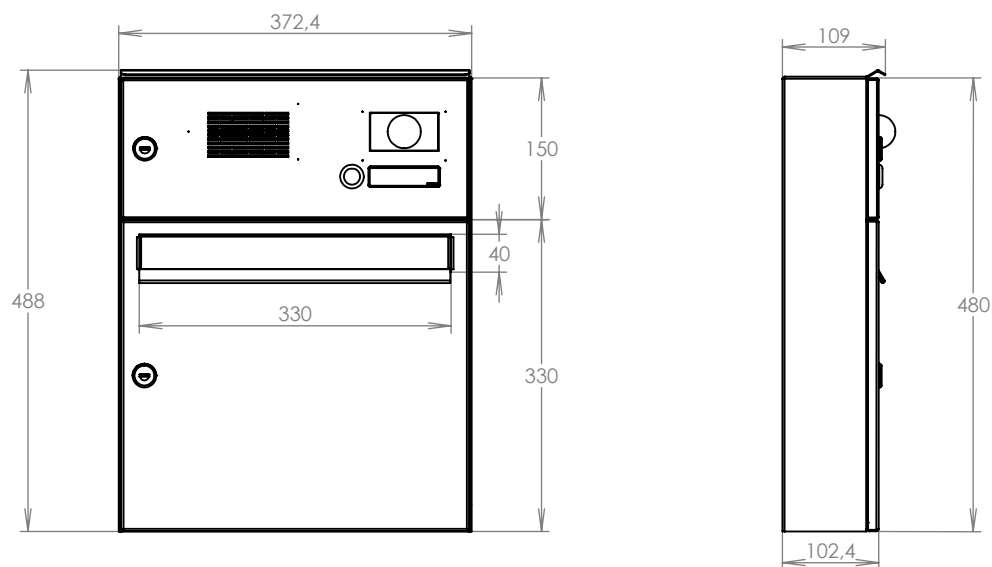

## Technická data:

rozměr	370x440x100 mm
materiál tělo schránky	plech z pozinkované oceli tl. 0,6 mm
materiál dvířka	plech z nerezové oceli tl. 1,2 mm
materiál sklapka	plech z nerezové oceli tl. 0,8 mm, délka = 329 mm
materiál opláštění	plech z nerezové oceli tl. 1,2 mm
materiál zadní plech	plech z nerezové oceli tl. 1,2 mm
zámek	DOLS zahnutá závora - 3x klíč
zvonkové tlačítko	VS 19-B-1-S Nerez D=19mm, ANTIVANDAL
jmenovka	jmenovka 75,5x21,6 mm SCANTEC PC S75R
určeno	exteriér i interiér

## Technická data:

rozměr	370x480x100 mm
materiál tělo schránky	plech z pozinkované oceli tl. 0,6 mm
materiál dvířka	plech z nerezové oceli tl. 1,2 mm
materiál sklapka	plech z nerezové oceli tl. 0,8 mm, délka = 329 mm
materiál opláštění	plech z nerezové oceli tl. 1,2 mm
materiál zadní plech	plech z nerezové oceli tl. 1,2 mm
zámek	DOLS zahnutá závora - 3x klíč
zvonkové tlačítko	VS 19-B-1-S Nerez D=19mm, ATIVANDAL
jmenovka	jmenovka 75,5x21,6 mm SCANTEC PC S75R
určeno	exteriér i interiér