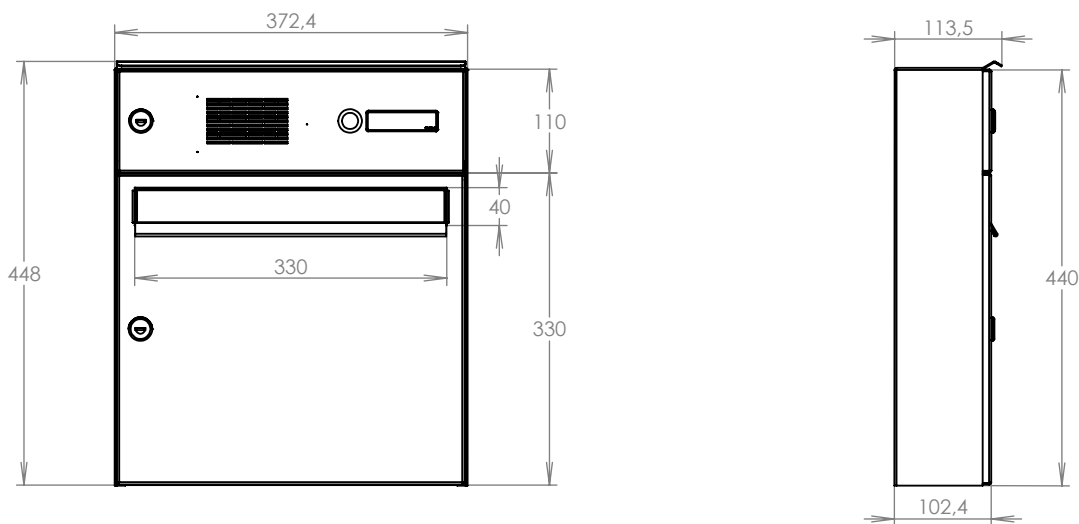

# TECHNICKÝ LIST

DLS A-01 do plotového dílce  
s 1x ZT a HM ABB + opláštění

EN 13724:2013

370x440x100

NEREZ-RAL 7040

## Technická data:

rozměr	370x440x100 mm
materiál tělo schránky	plech z pozinkované oceli tl. 0,6 mm
materiál dvířka	plech z nerezové oceli tl. 1,2 mm
materiál sklapka	plech z nerezové oceli tl. 0,8 mm, délka = 329 mm
materiál opláštění	plech z nerezové oceli tl. 1,2 mm
materiál zadní plech	plech z nerezové oceli tl. 1,2 mm
zámek	DOLS zahnutá závora - 3x klíč
zvonkové tlačítko	VS 19-B-1-S Nerez D=19mm, ANTIVANDAL
jmenovka	jmenovka 75,5x21,6 mm SCANTEC PC S75R
určeno	exteriér i interiér

## Technická data:

rozměr	370x480x100 mm
materiál tělo schránky	plech z pozinkované oceli tl. 0,6 mm
materiál dvířka	plech z nerezové oceli tl. 1,2 mm
materiál sklapka	plech z nerezové oceli tl. 0,8 mm, délka = 329 mm
materiál opláštění	plech z nerezové oceli tl. 1,2 mm
materiál zadní plech	plech z nerezové oceli tl. 1,2 mm
zámek	DOLS zahnutá závora - 3x klíč
zvonkové tlačítko	VS 19-B-1-S Nerez D=19mm, ATIVANDAL
jmenovka	jmenovka 75,5x21,6 mm SCANTEC PC S75R
určeno	exteriér i interiér