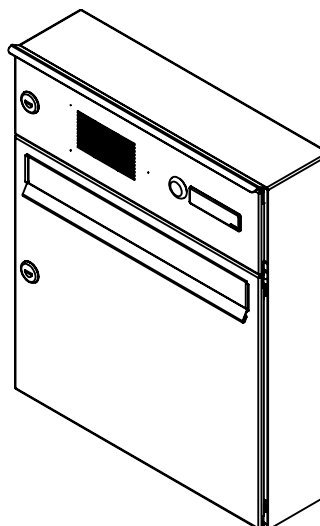

# TECHNICKÝ LIST

DLS A-01 do plotového dílce  
s 1x ZT a HM ABB + opláštění

EN 13724:2013

370x440x100

NEREZ-RAL 7040

## Technická data:

rozměr	370x440x100 mm
materiál tělo schránky	plech z pozinkované oceli tl. 0,6 mm
materiál dvířka	plech z nerezové oceli tl. 1,2 mm
materiál sklapka	plech z nerezové oceli tl. 0,8 mm, délka = 329 mm
materiál opláštění	plech z nerezové oceli tl. 1,2 mm
materiál zadní plech	plech z nerezové oceli tl. 1,2 mm
zámek	DOLS zahnutá závora - 3x klíč
zvonkové tlačítko	VS 19-B-1-S Nerez D=19mm, ANTIVANDAL
jmenovka	jmenovka 75,5x21,6 mm SCANTEC PC S75R
určeno	exteriér i interiér