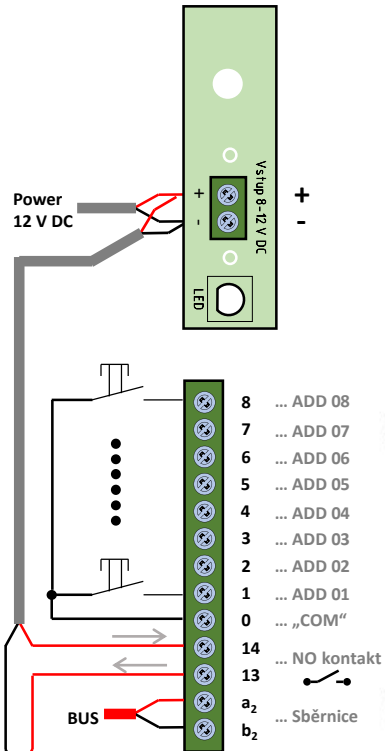

## Technická data:

rozměr	370x440x100 mm
materiál tělo schránky	plech z pozinkované oceli tl. 0,6 mm
materiál dvířka	plech z nerezové oceli tl. 1,2 mm
materiál sklapka	plech z nerezové oceli tl. 0,8 mm, délka = 329 mm
materiál opláštění	plech z nerezové oceli tl. 1,2 mm
materiál zadní plech	plech z nerezové oceli tl. 1,2 mm
zámek	DOLS zahnutá závora - 3x klíč
zvonkové tlačítko	VS 19-B-1-S Nerez D=19mm, ANTIVANDAL
jmenovka	jmenovka 75,5x21,6 mm SCANTEC PC S75R
určeno	exteriér i interiér

## Technická data:

rozměr	370x480x100 mm
materiál tělo schránky	plech z pozinkované oceli tl. 0,6 mm
materiál dvířka	plech z nerezové oceli tl. 1,2 mm
materiál sklapka	plech z nerezové oceli tl. 0,8 mm, délka = 329 mm
materiál opláštění	plech z nerezové oceli tl. 1,2 mm
materiál zadní plech	plech z nerezové oceli tl. 1,2 mm
zámek	DOLS zahnutá závora - 3x klíč
zvonkové tlačítko	VS 19-B-1-S Nerez D=19mm, ATIVANDAL
jmenovka	jmenovka 75,5x21,6 mm SCANTEC PC S75R
určeno	exteriér i interiér

WWW.KOVOSYSTEM.CZ

Platnost od 5.3.2021

Kamera

83501-101-500-02

Destička LED  
osvětlení  
zvonkových  
tlačítek

DOLS 60

Hlasová jednotka

83110-500-02

Nastavení hlasové  
jednotky:

Station: 1  
K10: 0  
K1: 1  
TT: ON  
S/K: ON

Zámek

Zámek: 12 V DC

Např. BEFO 11211  
nebo 1211

Např. JYTY 2x1

LOCK

Např. JYTY 2x1