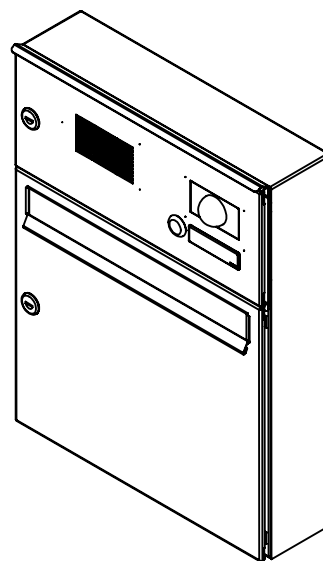

## Technická data:

rozměr	370x440x100 mm
materiál tělo schránky	plech z pozinkované oceli tl. 0,6 mm
materiál dvířka	plech z nerezové oceli tl. 1,2 mm
materiál sklapka	plech z nerezové oceli tl. 0,8 mm, délka = 329 mm
materiál opláštění	plech z nerezové oceli tl. 1,2 mm
materiál zadní plech	plech z nerezové oceli tl. 1,2 mm
zámek	DOLS zahnutá závora - 3x klíč
zvonkové tlačítko	VS 19-B-1-S Nerez D=19mm, ANTIVANDAL
jmenovka	jmenovka 75,5x21,6 mm SCANTEC PC S75R
určeno	exteriér i interiér

## Technická data:

rozměr	370x480x100 mm
materiál tělo schránky	plech z pozinkované oceli tl. 0,6 mm
materiál dvířka	plech z nerezové oceli tl. 1,2 mm
materiál sklapka	plech z nerezové oceli tl. 0,8 mm, délka = 329 mm
materiál opláštění	plech z nerezové oceli tl. 1,2 mm
materiál zadní plech	plech z nerezové oceli tl. 1,2 mm
zámek	DOLS zahnutá závora - 3x klíč
zvonkové tlačítko	VS 19-B-1-S Nerez D=19mm, ATIVANDAL
jmenovka	jmenovka 75,5x21,6 mm SCANTEC PC S75R
určeno	exteriér i interiér