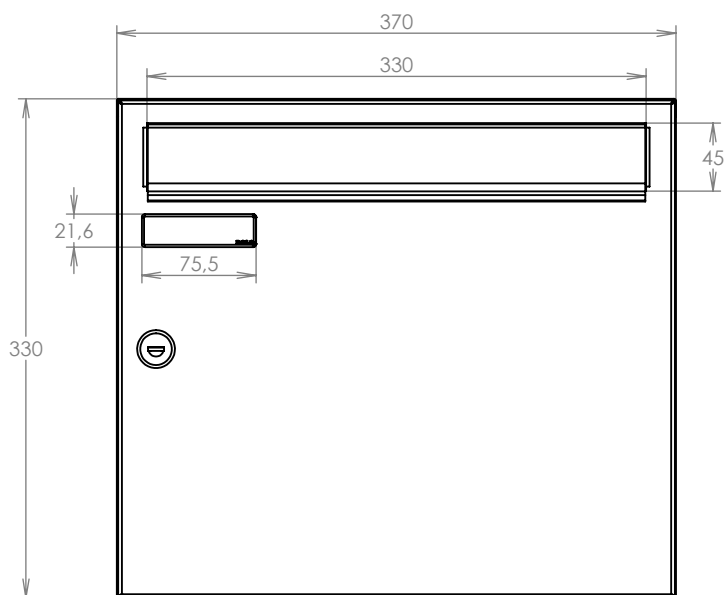

TECHNICKÝ LIST

Listovní schránka A-01 BASIC

EN 13724:2013

370x330x100

LAKOVANÁ

Technická data:

rozměr	370x330x100 mm
materiál tělo schránky	plech z pozinkované oceli tl. 0,6 mm
materiál dvířka	plech z pozinkované oceli tl. 1,2 mm
materiál sklapka	Al profil č. 27965.00, délka = 329 mm
zámek	DOLS zahnutá závora - 2x klíč
jmenovka	jmenovka 75,5x21,6 mm SCANTEC PC S75R
určeno	exteriér i interiér