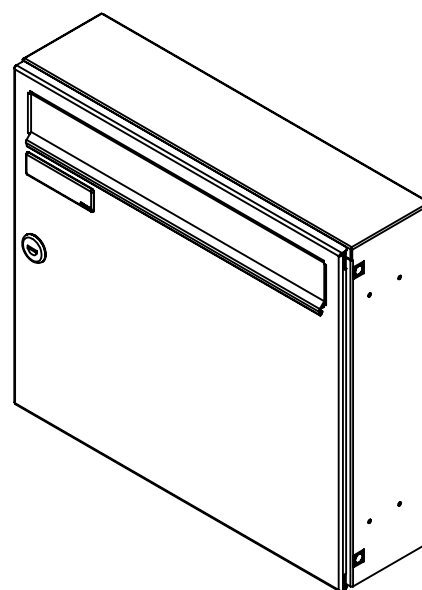

TECHNICKÝ LIST

Listovní schránka A-01 BASIC

EN 13724:2013

370x330x100

LAKOVANÁ

Technická data:

rozměr	370x330x100 mm
materiál tělo schránky	plech z pozinkované oceli tl. 0,6 mm
materiál dvířka	plech z pozinkované oceli tl. 1,2 mm
materiál sklapka	Al profil č. 27965.00, délka = 329 mm
zámek	DOLS zahnutá závora - 2x klíč
jmenovka	jmenovka 75,5x21,6 mm SCANTEC PC S75R
určeno	exteriér i interiér