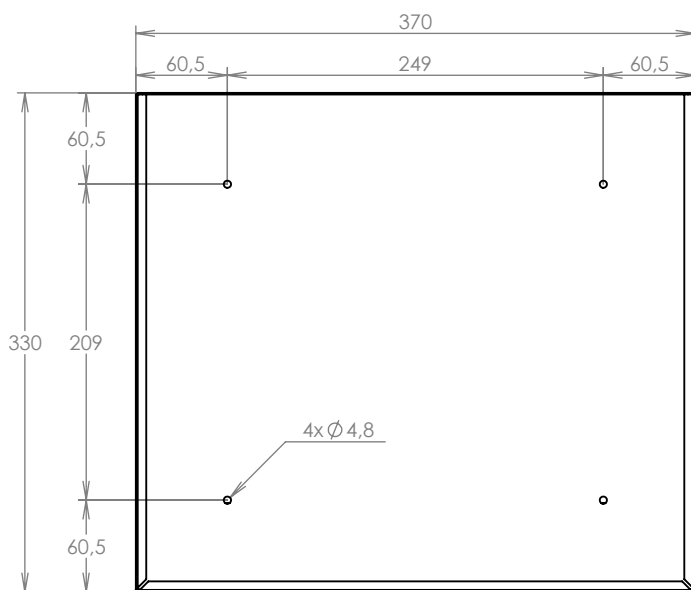

TECHNICKÝ LIST

Listovní schránka A-01 BASIC

EN 13724:2013

370x330x100

LAKOVANÁ

Technická data:

rozměr	370x330x100 mm
materiál tělo schránky	plech z pozinkované oceli tl. 0,6 mm
materiál dvířka	plech z pozinkované oceli tl. 1,2 mm
materiál sklapka	Al profil č. 27965.00, délka = 329 mm
zámek	DOLS zahnutá závora - 2x klíč
jmenovka	jmenovka 75,5x21,6 mm SCANTEC PC S75R
určeno	exteriér i interiér