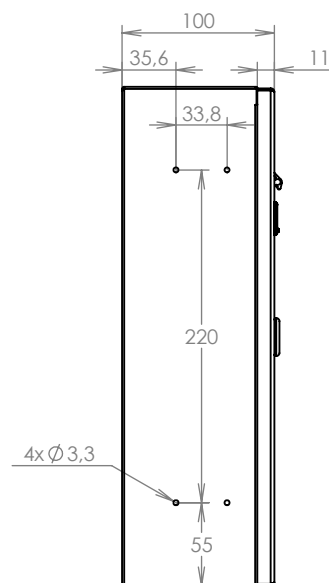

TECHNICKÝ LIST

Listovní schránka A-01 BASIC

EN 13724:2013

370x330x100

LAKOVANÁ

Technická data:

rozměr	370x330x100 mm
materiál tělo schránky	plech z pozinkované oceli tl. 0,6 mm
materiál dvířka	plech z pozinkované oceli tl. 1,2 mm
materiál sklapka	Al profil č. 27965.00, délka = 329 mm
zámek	DOLS zahnutá závora - 2x klíč
jmenovka	jmenovka 75,5x21,6 mm SCANTEC PC S75R
určeno	exteriér i interiér