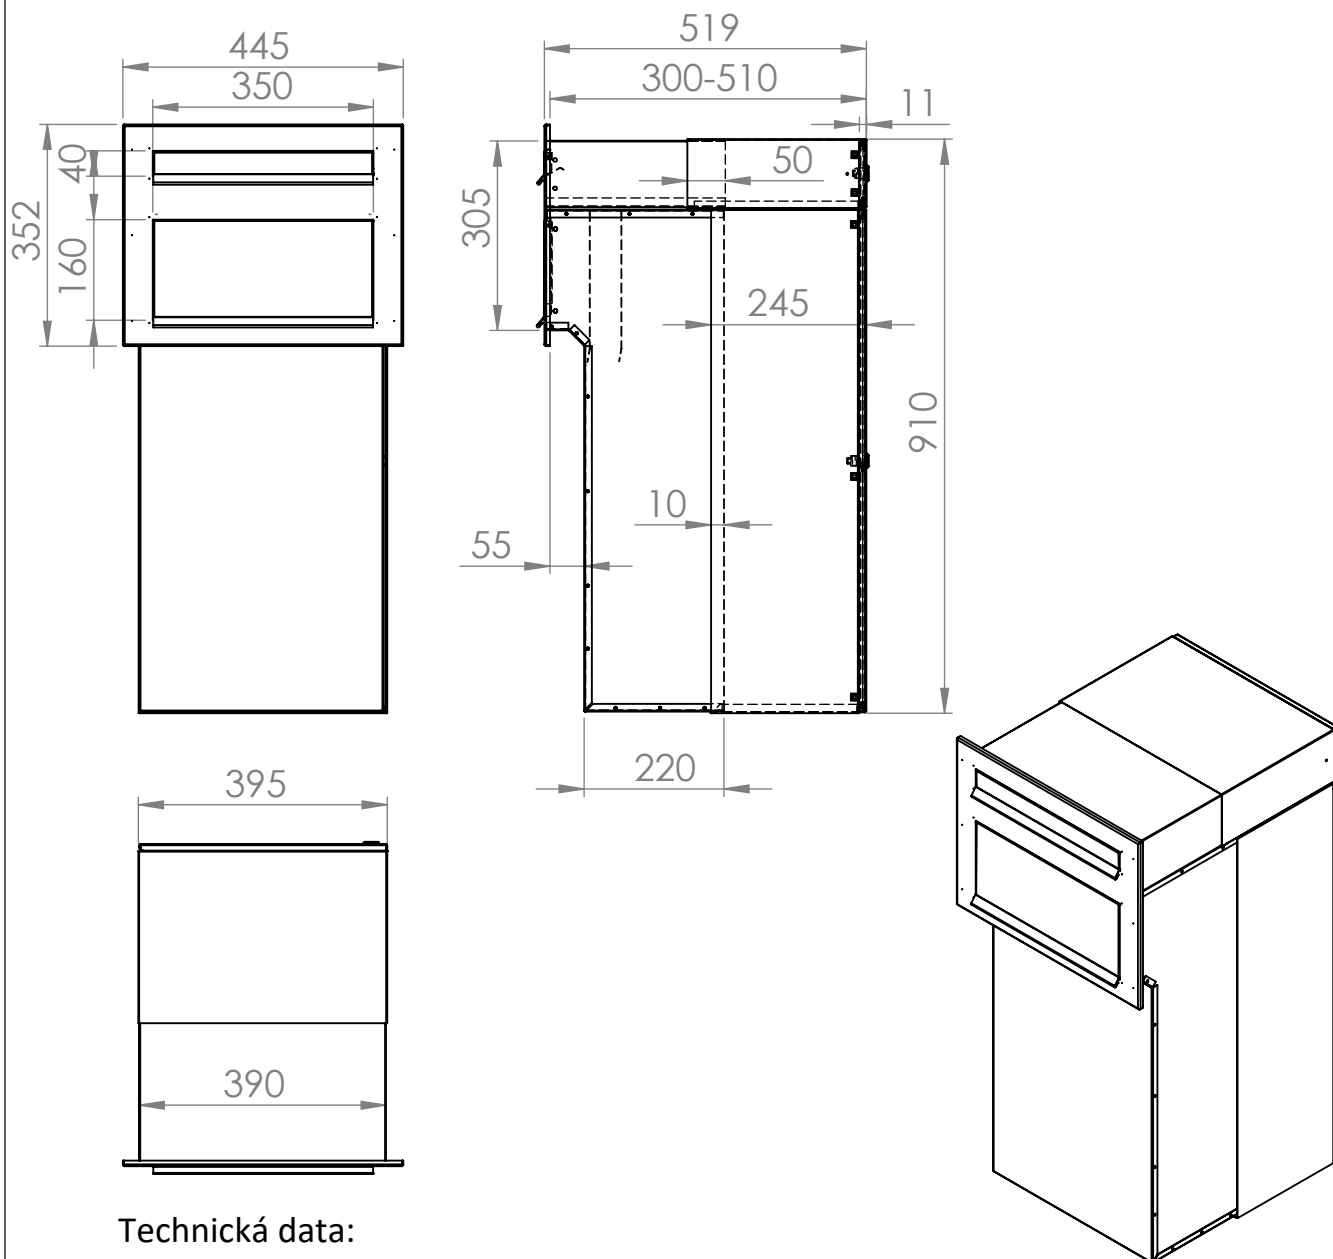

TECHNICKÝ LIST

PARCEL BOX PRO ZAZDĚNÍ+DLS

395x305/910x300-510

NEREZ-RAL 7040

Technická data:

rozměr	395x305/910x300-510 mm
materiál tělo schránky	plech z pozinkované oceli tl. 1 mm
materiál dvířka	plech z nerezové oceli tl. 1,2 mm
materiál sklapka	plech z nerezové oceli tl. 0,8 mm, délka = 349 mm
materiál čelní desky	plech z nerezové oceli tl. 1,5 mm
zámek	DOLS zahnutá závora - 3x klíč
maximální zásilka	H=300 150x320x280/ H=510 150x320x490
učeno	exteriér