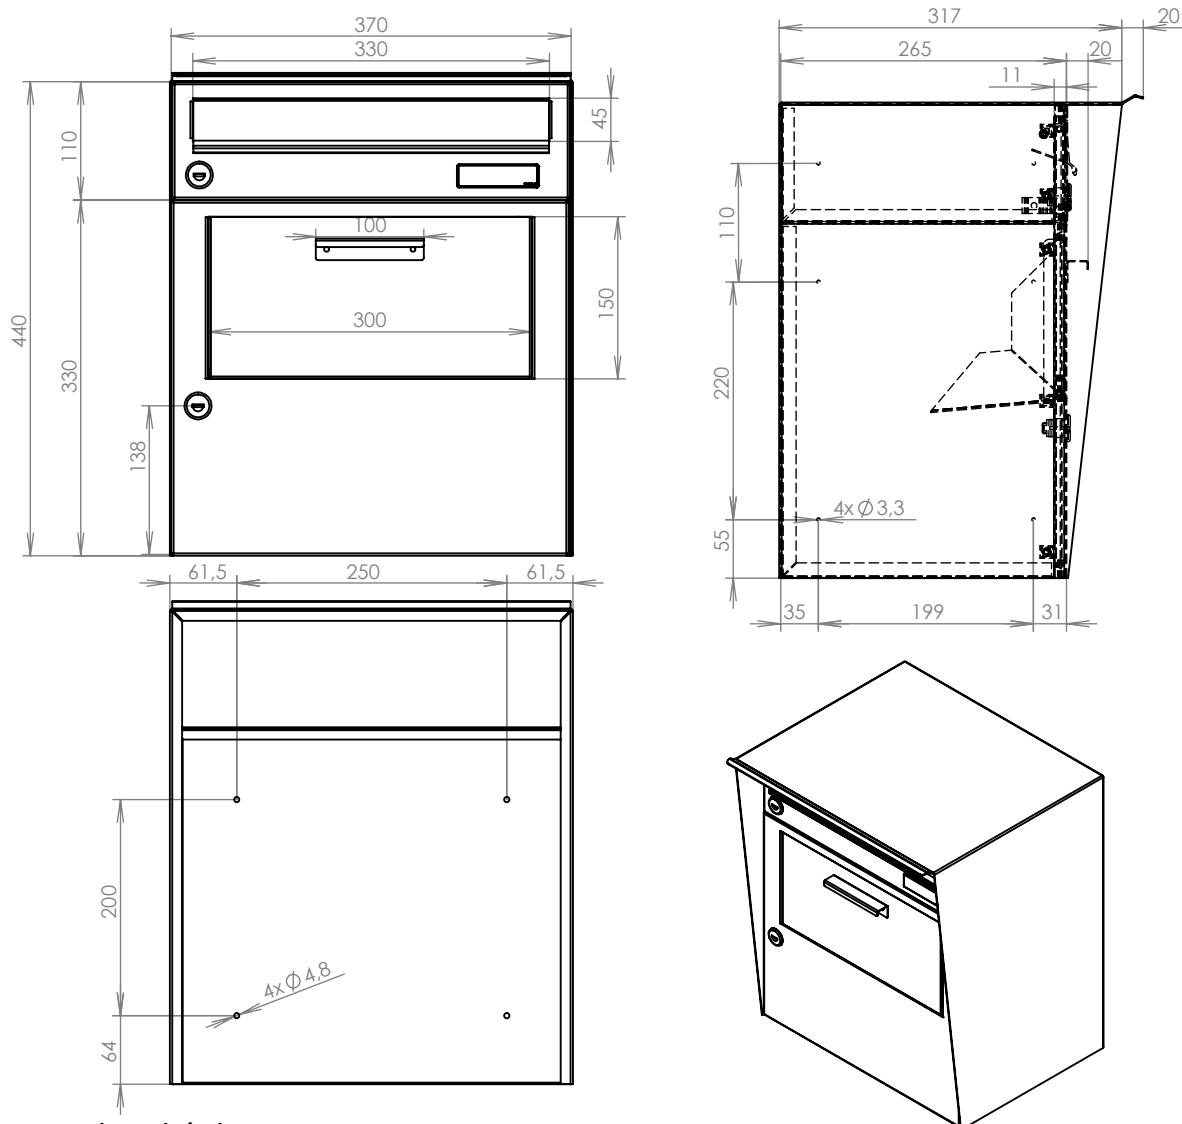

# TECHNICKÝ LIST

PARCEL BOX NÁSTĚNNÝ EXTERIÉR

370x440x265

LAKOVANÁ

## Technická data:

rozměr	370x440x265 mn
materiál tělo schránky	plech z pozinkované oceli tl. 0,6 mm
materiál dvířka	plech z pozinkované oceli tl. 1,2 mm
materiál výklop	plech z pozinkované oceli tl. 1,2 mm, délka=299 mm
materiál sklapka	Al profil č. 27965.00, délka 329 mm
zámek	DOLS zahnutá závora - 3x klíč
jmenovka	jmenovka 75,5x21,6 mm SCANTEC PC S75R
určeno	exteriér
maximální zásilka	290x100x100 mm
montážní materiál	Šr. NEREZ D 4,5/70mm půlkul.hl.kříž.drážka (VRUT) 4ks Hmoždinka PVC D 8mm uzlovací HH 08 4ks