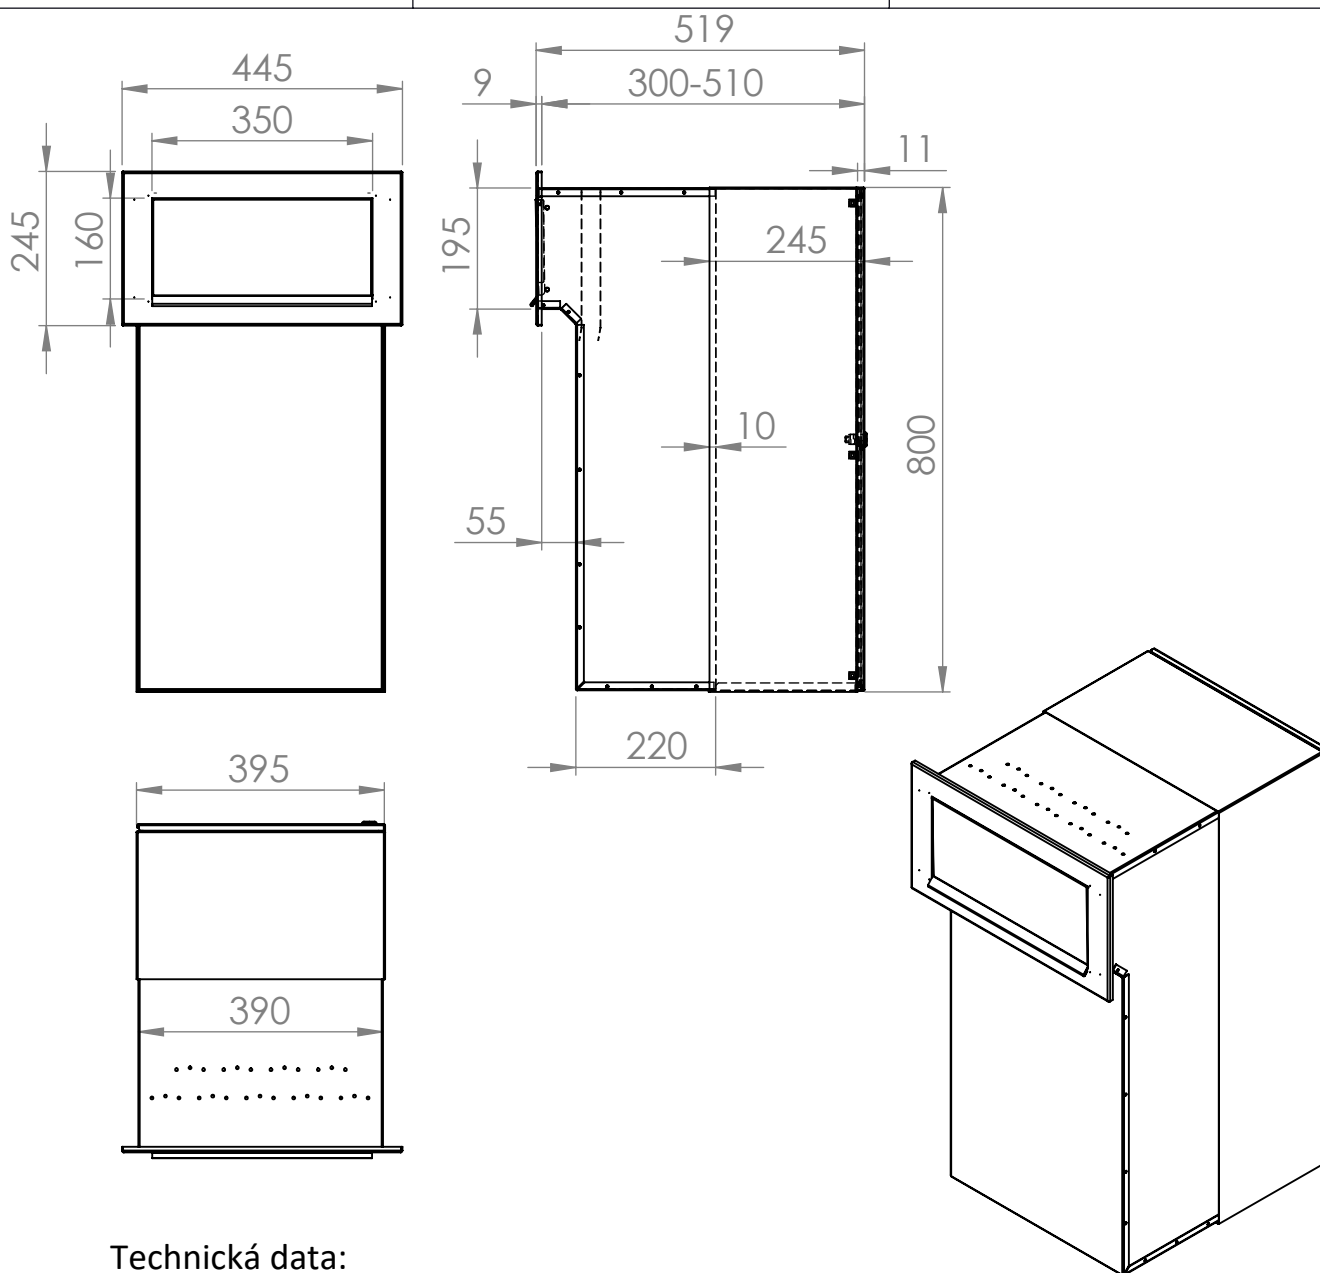

TECHNICKÝ LIST

PARCEL BOX PRO ZAZDĚNÍ

395x195/800x300-510

NEREZ-RAL 7040

Technická data:

rozměr	395x195/800x300-510 mm
materiál tělo schránky	plech z pozinkované oceli tl. 1 mm
materiál dvířka	plech z nerezové oceli tl. 1,2 mm
materiál sklapka	plech z nerezové oceli tl. 0,8 mm, délka = 349 mm
materiál čelní desky	plech z nerezové oceli tl. 1,5 mm
zámek	DOLS zahnutá závora - 3x klíč
maximální zásilka	H=300 150x320x280/ H=510 150x320x490
určeno	exteriér