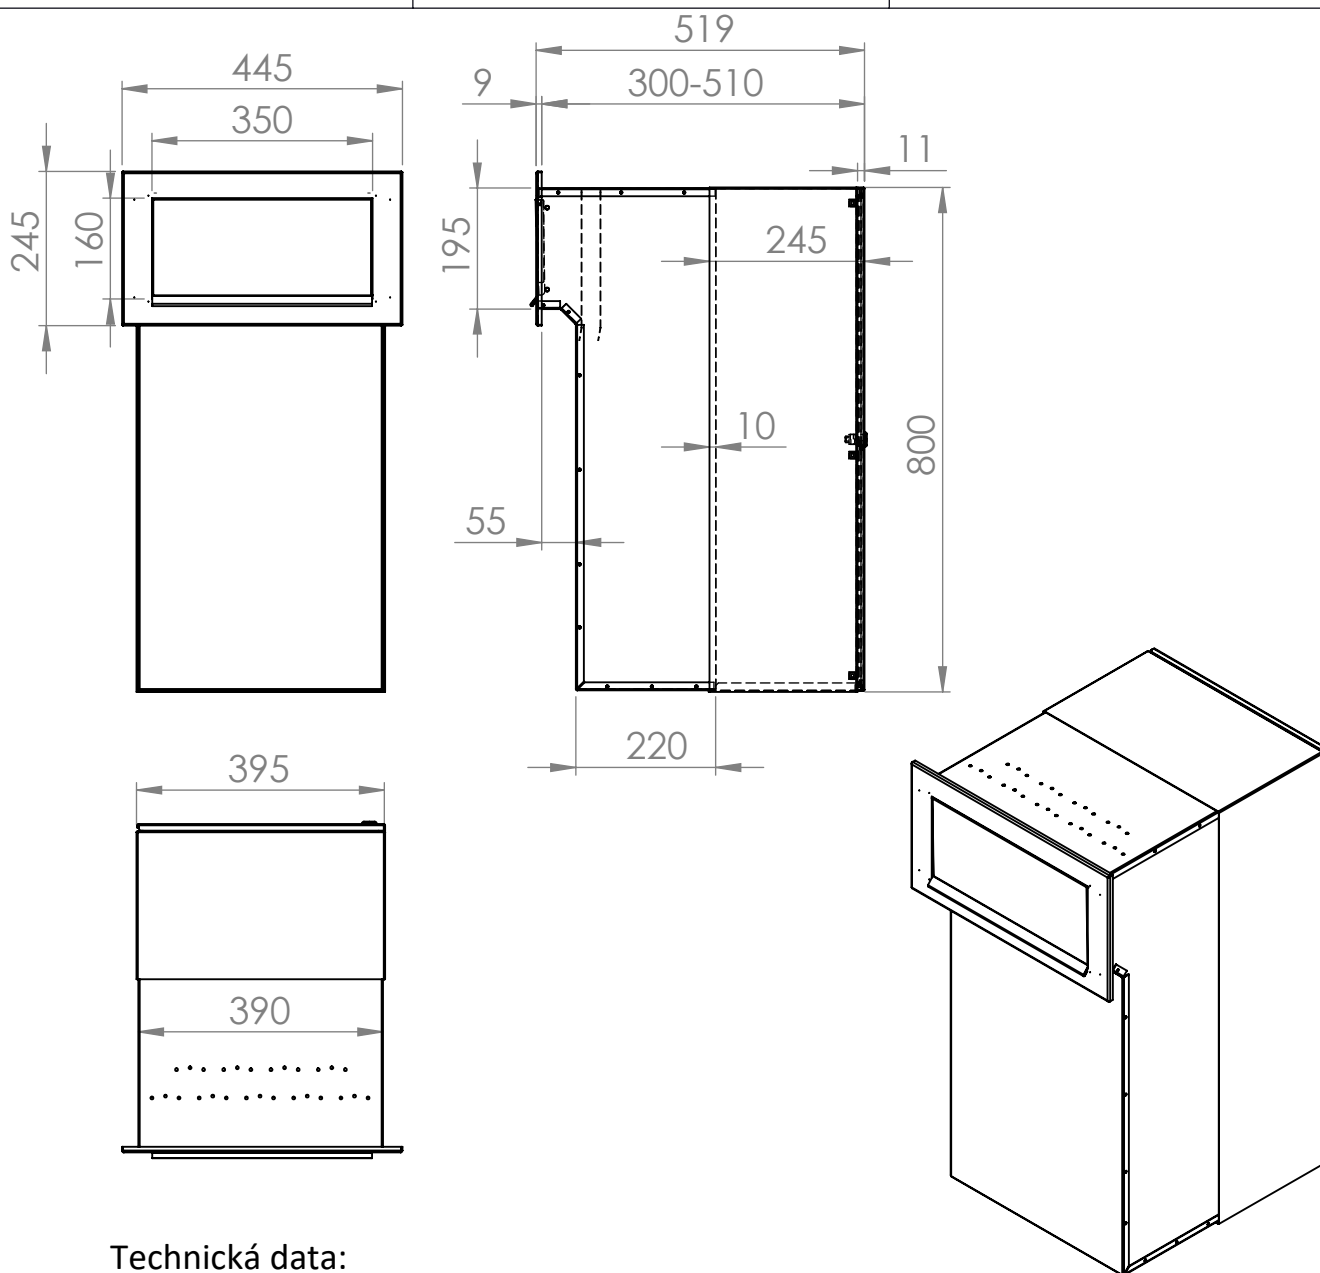

TECHNICKÝ LIST

PARCEL BOX PRO ZAZDĚNÍ

395x195/800x300-510

LAKOVANÝ

Technická data:

rozměr	395x195/800x300-510 mm
materiál tělo schránky	plech z pozinkované oceli tl. 1 mm
materiál dvířka	plech z pozinkované oceli tl. 1,2 mm
materiál sklapka	plech z pozinkované oceli tl. 0,8 mm, délka = 349 mm
materiál čelní desky	plech z nerezové oceli tl. 1,5 mm (lakovaná)
zámek	DOLS zahnutá závora - 3x klíč
maximální zásilka	H=300 150x320x280/ H=510 150x320x490
určeno	exteriér