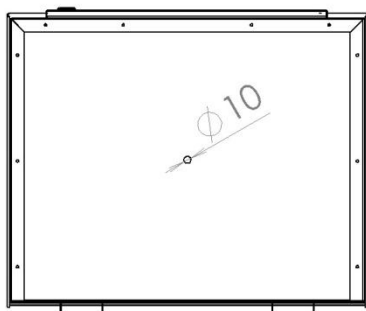

TECHNICKÝ LIST

PARCEL BOX SMART

510x810x440

LAKOVANÁ

Technická data:

rozměr	510x810x440 mm
materiál tělo schránky	plech z pozinkované oceli tl. 1 mm
materiál dvířka	plech z pozinkované oceli tl. 1 mm
materiál stříška	plech z pozinkované oceli tl. 1 mm
zámek	DOLS zahnutá závora – 3x klíč
maximální zásilka	420x150x300
montážní materiál	kotva ATS-evo se šroubem M6 10x20x80 mm ATSE 10/20 volitelné madlo + montážní materiál šroub M5 a samojistná matice
vzpěra	teleskopický píst plynový 50N
určeno	exteriér i interiér