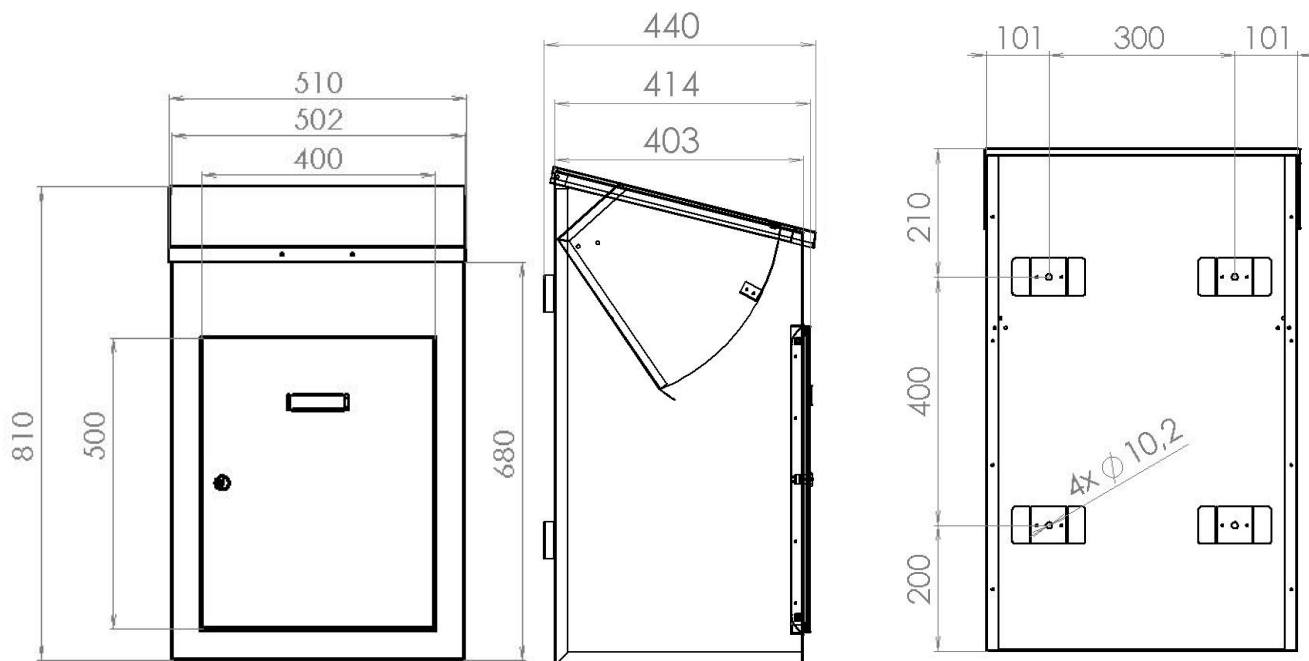

TECHNICKÝ LIST

PARCEL BOX SMART

510x810x440

LAKOVANÁ

Technická data:

rozměr	510x810x440 mm
materiál tělo schránky	plech z pozinkované oceli tl. 1 mm
materiál dvířka	plech z pozinkované oceli tl. 1 mm
materiál stříška	plech z pozinkované oceli tl. 1 mm
zámek	DOLS zahnutá závora – 3x klíč
maximální zásilka	420x150x300
montážní materiál	kotva ATS-evo se šroubem M6 10x20x80 mm ATSE 10/20 volitelné madlo + montážní materiál šroub M5 a samojistná matice
vzpěra	teleskopický píst plynový 50N
určeno	exteriér i interiér