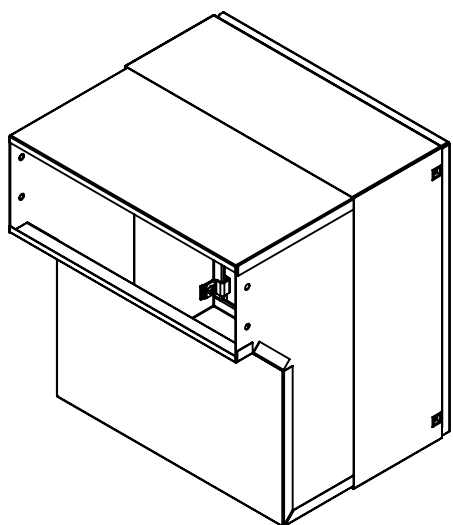

TECHNICKÝ LIST

DLS F-041 bez ČD

EN 13724:2013

300x110x330x198-278

NEREZ-RAL 7040

Technická data:

rozměr	300x110x330x198-278 mm
materiál tělo schránky	plech z pozinkované oceli tl. 0,6 mm
materiál dvířka	plech z nerezové oceli tl. 1,2 mm
zámek	DOLS zahnutá závora - 3x klíč
určeno	exteriér

WWW.KOVOSYSTEM.CZ

Platnost od 10.2.2021

TECHNICKÝ LIST

ČD-4 NEREZ

350x160

NEREZ

Technická data:

rozměr	350x160 mm
materiál sklapka	plech z nerezové oceli tl. 0,8 mm, délka = 259 mm
materiál čelní deska	plech z nerezové oceli tl. 1,5 mm
určeno	exteriér

WWW.KOVOSYSTEM.CZ

Platnost od 9.5.2022

TECHNICKÝ LIST

ČD-1 NEREZ

350x160

NEREZ

Technická data:

rozměr	350x160 mm
materiál sklapka	plech z nerezové oceli tl. 0,8 mm, délka = 259 mm
materiál čelní deska	plech z nerezové oceli tl. 1,5 mm
jmenovka	jmenovka 75,5x21,6 mm SCANTEC PC S75R
určeno	exteriér

WWW.KOVOSYSTEM.CZ

Platnost od 9.5.2022

TECHNICKÝ LIST

ČD-2 NEREZ

350x160

NEREZ

Technická data:

rozměr	350x160 mm
materiál sklapka	plech z nerezové oceli tl. 0,8 mm, délka = 259 mm
materiál čelní deska	plech z nerezové oceli tl. 1,5 mm
zvonkové tlačítko	VS 19-B-1-S Nerez D = 19 mm, ANTIVANDAL
jmenovka	jmenovka 75,5x21,6 mm SCANTEC PC S75R
určeno	exteriér