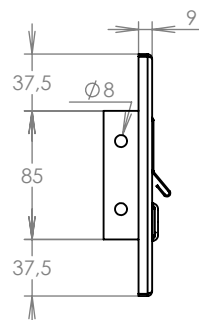

WWW.KOVOSYSTEM.CZ

Platnost od 10.2.2021

TECHNICKÝ LIST

ČD-4 NEREZ

350x160

NEREZ

Technická data:

rozměr	350x160 mm
materiál sklapka	plech z nerezové oceli tl. 0,8 mm, délka = 259 mm
materiál čelní deska	plech z nerezové oceli tl. 1,5 mm
určeno	exteriér

WWW.KOVOSYSTEM.CZ

Platnost od 9.5.2022

TECHNICKÝ LIST

ČD-1 NEREZ

350x160

NEREZ

Technická data:

rozměr	350x160 mm
materiál sklapka	plech z nerezové oceli tl. 0,8 mm, délka = 259 mm
materiál čelní deska	plech z nerezové oceli tl. 1,5 mm
jmenovka	jmenovka 75,5x21,6 mm SCANTEC PC S75R
určeno	exteriér

WWW.KOVOSYSTEM.CZ

Platnost od 9.5.2022

TECHNICKÝ LIST

ČD-2 NEREZ

350x160

NEREZ

Technická data:

rozměr	350x160 mm
materiál sklapka	plech z nerezové oceli tl. 0,8 mm, délka = 259 mm
materiál čelní deska	plech z nerezové oceli tl. 1,5 mm
zvonkové tlačítko	VS 19-B-1-S Nerez D = 19 mm, ANTIVANDAL
jmenovka	jmenovka 75,5x21,6 mm SCANTEC PC S75R
určeno	exteriér

WWW.KOVOSYSTEM.CZ

Platnost od 9.5.2022

TECHNICKÝ LIST

ČD-3 NEREZ

350x160

NEREZ

Technická data:

rozměr	350x160 mm
materiál sklapka	plech z nerezové oceli tl. 0,8 mm, délka = 259 mm
materiál čelní deska	plech z nerezové oceli tl. 1,5 mm
zvonkové tlačítko	VS 19-B-1-S Nerez D = 19 mm, ANTIVANDAL
jmenovka	jmenovka 75,5x21,6 mm SCANTEC PC S75R
určeno	exteriér