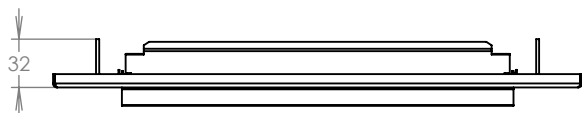

WWW.KOVOSYSTEM.CZ

Platnost od 10.2.2021

TECHNICKÝ LIST

ČD-4 NEREZ

350x160

NEREZ

Technická data:

rozměr	350x160 mm
materiál sklapka	plech z nerezové oceli tl. 0,8 mm, délka = 259 mm
materiál čelní deska	plech z nerezové oceli tl. 1,5 mm
určeno	exteriér

WWW.KOVOSYSTEM.CZ

Platnost od 9.5.2022

TECHNICKÝ LIST

ČD-1 NEREZ

350x160

NEREZ

Technická data:

rozměr	350x160 mm
materiál sklapka	plech z nerezové oceli tl. 0,8 mm, délka = 259 mm
materiál čelní deska	plech z nerezové oceli tl. 1,5 mm
jmenovka	jmenovka 75,5x21,6 mm SCANTEC PC S75R
určeno	exteriér

WWW.KOVOSYSTEM.CZ

Platnost od 9.5.2022

TECHNICKÝ LIST

ČD-2 NEREZ

350x160

NEREZ

Technická data:

rozměr	350x160 mm
materiál sklapka	plech z nerezové oceli tl. 0,8 mm, délka = 259 mm
materiál čelní deska	plech z nerezové oceli tl. 1,5 mm
zvonkové tlačítko	VS 19-B-1-S Nerez D = 19 mm, ANTIVANDAL
jmenovka	jmenovka 75,5x21,6 mm SCANTEC PC S75R
určeno	exteriér

WWW.KOVOSYSTEM.CZ

Platnost od 9.5.2022

TECHNICKÝ LIST

ČD-3 NEREZ

350x160

NEREZ

Technická data:

rozměr	350x160 mm
materiál sklapka	plech z nerezové oceli tl. 0,8 mm, délka = 259 mm
materiál čelní deska	plech z nerezové oceli tl. 1,5 mm
zvonkové tlačítko	VS 19-B-1-S Nerez D = 19 mm, ANTIVANDAL
jmenovka	jmenovka 75,5x21,6 mm SCANTEC PC S75R
určeno	exteriér