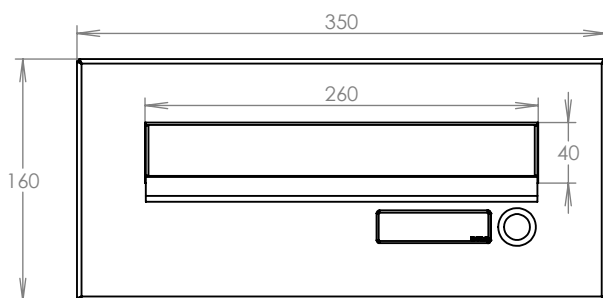

WWW.KOVOSYSTEM.CZ

Platnost od 10.2.2021

TECHNICKÝ LIST

ČD-4 NEREZ

350x160

NEREZ

Technická data:

rozměr	350x160 mm
materiál sklapka	plech z nerezové oceli tl. 0,8 mm, délka = 259 mm
materiál čelní deska	plech z nerezové oceli tl. 1,5 mm
určeno	exteriér

WWW.KOVOSYSTEM.CZ

Platnost od 9.5.2022

TECHNICKÝ LIST

ČD-1 NEREZ

350x160

NEREZ

Technická data:

rozměr	350x160 mm
materiál sklapka	plech z nerezové oceli tl. 0,8 mm, délka = 259 mm
materiál čelní deska	plech z nerezové oceli tl. 1,5 mm
jmenovka	jmenovka 75,5x21,6 mm SCANTEC PC S75R
určeno	exteriér

WWW.KOVOSYSTEM.CZ

Platnost od 9.5.2022

TECHNICKÝ LIST

ČD-2 NEREZ

350x160

NEREZ

Technická data:

rozměr	350x160 mm
materiál sklapka	plech z nerezové oceli tl. 0,8 mm, délka = 259 mm
materiál čelní deska	plech z nerezové oceli tl. 1,5 mm
zvonkové tlačítko	VS 19-B-1-S Nerez D = 19 mm, ANTIVANDAL
jmenovka	jmenovka 75,5x21,6 mm SCANTEC PC S75R
určeno	exteriér

WWW.KOVOSYSTEM.CZ

Platnost od 9.5.2022

TECHNICKÝ LIST

ČD-3 NEREZ

350x160

NEREZ

Technická data:

rozměr	350x160 mm
materiál sklapka	plech z nerezové oceli tl. 0,8 mm, délka = 259 mm
materiál čelní deska	plech z nerezové oceli tl. 1,5 mm
zvonkové tlačítko	VS 19-B-1-S Nerez D = 19 mm, ANTIVANDAL
jmenovka	jmenovka 75,5x21,6 mm SCANTEC PC S75R
určeno	exteriér