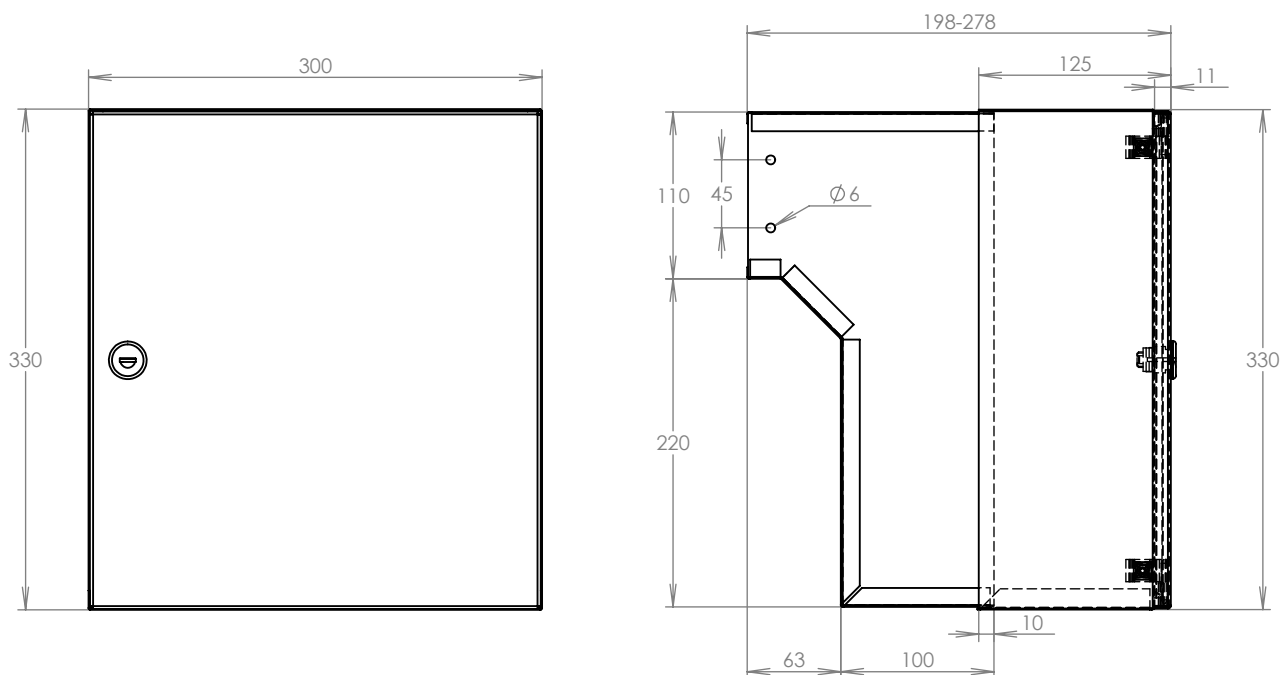

TECHNICKÝ LIST

DLS F-041 bez ČD

EN 13724:2013

300x110x330x198-278

NEREZ-RAL 7040

Technická data:

rozměr	300x110x330x198-278 mm
materiál tělo schránky	plech z pozinkované oceli tl. 0,6 mm
materiál dvířka	plech z nerezové oceli tl. 1,2 mm
zámek	DOLS zahnutá závora - 3x klíč
určeno	exteriér

WWW.KOVOSYSTEM.CZ

Platnost od 10.2.2021

TECHNICKÝ LIST

ČD-4 NEREZ

350x160

NEREZ

Technická data:

rozměr	350x160 mm
materiál sklapka	plech z nerezové oceli tl. 0,8 mm, délka = 259 mm
materiál čelní deska	plech z nerezové oceli tl. 1,5 mm
určeno	exteriér

WWW.KOVOSYSTEM.CZ

Platnost od 9.5.2022

TECHNICKÝ LIST

ČD-1 NEREZ

350x160

NEREZ

Technická data:

rozměr	350x160 mm
materiál sklapka	plech z nerezové oceli tl. 0,8 mm, délka = 259 mm
materiál čelní deska	plech z nerezové oceli tl. 1,5 mm
jmenovka	jmenovka 75,5x21,6 mm SCANTEC PC S75R
určeno	exteriér

WWW.KOVOSYSTEM.CZ

Platnost od 9.5.2022

TECHNICKÝ LIST

ČD-2 NEREZ

350x160

NEREZ

Technická data:

rozměr	350x160 mm
materiál sklapka	plech z nerezové oceli tl. 0,8 mm, délka = 259 mm
materiál čelní deska	plech z nerezové oceli tl. 1,5 mm
zvonkové tlačítko	VS 19-B-1-S Nerez D = 19 mm, ANTIVANDAL
jmenovka	jmenovka 75,5x21,6 mm SCANTEC PC S75R
určeno	exteriér