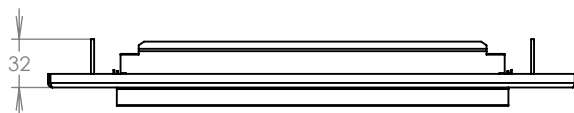

WWW.KOVOSYSTEM.CZ

Platnost od 10.2.2021

TECHNICKÝ LIST

ČD-4 NEREZ

350x160

NEREZ

Technická data:

rozměr	350x160 mm
materiál sklapka	plech z nerezové oceli tl. 0,8 mm, délka = 259 mm
materiál čelní deska	plech z nerezové oceli tl. 1,5 mm
určeno	exteriér

WWW.KOVOSYSTEM.CZ

Platnost od 9.5.2022

TECHNICKÝ LIST

ČD-1 NEREZ

350x160

NEREZ

Technická data:

rozměr	350x160 mm
materiál sklapka	plech z nerezové oceli tl. 0,8 mm, délka = 259 mm
materiál čelní deska	plech z nerezové oceli tl. 1,5 mm
jmenovka	jmenovka 75,5x21,6 mm SCANTEC PC S75R
určeno	exteriér

WWW.KOVOSYSTEM.CZ

Platnost od 9.5.2022

TECHNICKÝ LIST

ČD-2 NEREZ

350x160

NEREZ

Technická data:

rozměr	350x160 mm
materiál sklapka	plech z nerezové oceli tl. 0,8 mm, délka = 259 mm
materiál čelní deska	plech z nerezové oceli tl. 1,5 mm
zvonkové tlačítko	VS 19-B-1-S Nerez D = 19 mm, ANTIVANDAL
jmenovka	jmenovka 75,5x21,6 mm SCANTEC PC S75R
určeno	exteriér

WWW.KOVOSYSTEM.CZ

Platnost od 9.5.2022

TECHNICKÝ LIST

ČD-3 NEREZ

350x160

NEREZ

Technická data:

rozměr	350x160 mm
materiál sklapka	plech z nerezové oceli tl. 0,8 mm, délka = 259 mm
materiál čelní deska	plech z nerezové oceli tl. 1,5 mm
zvonkové tlačítko	VS 19-B-1-S Nerez D = 19 mm, ANTIVANDAL
jmenovka	jmenovka 75,5x21,6 mm SCANTEC PC S75R
určeno	exteriér