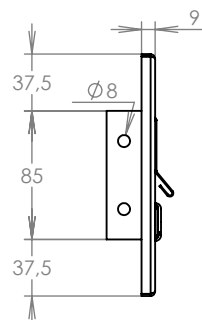

WWW.KOVOSYSTEM.CZ

Platnost od 10.2.2021

TECHNICKÝ LIST

ČD-4 NEREZ

350x160

NEREZ

Technická data:

rozměr	350x160 mm
materiál sklapka	plech z nerezové oceli tl. 0,8 mm, délka = 259 mm
materiál čelní deska	plech z nerezové oceli tl. 1,5 mm
určeno	exteriér

WWW.KOVOSYSTEM.CZ

Platnost od 9.5.2022

TECHNICKÝ LIST

ČD-1 NEREZ

350x160

NEREZ

Technická data:

rozměr	350x160 mm
materiál sklapka	plech z nerezové oceli tl. 0,8 mm, délka = 259 mm
materiál čelní deska	plech z nerezové oceli tl. 1,5 mm
jmenovka	jmenovka 75,5x21,6 mm SCANTEC PC S75R
určeno	exteriér

WWW.KOVOSYSTEM.CZ

Platnost od 9.5.2022

TECHNICKÝ LIST

ČD-2 NEREZ

350x160

NEREZ

Technická data:

rozměr	350x160 mm
materiál sklapka	plech z nerezové oceli tl. 0,8 mm, délka = 259 mm
materiál čelní deska	plech z nerezové oceli tl. 1,5 mm
zvonkové tlačítko	VS 19-B-1-S Nerez D = 19 mm, ANTIVANDAL
jmenovka	jmenovka 75,5x21,6 mm SCANTEC PC S75R
určeno	exteriér

WWW.KOVOSYSTEM.CZ

Platnost od 9.5.2022

TECHNICKÝ LIST

ČD-3 NEREZ

350x160

NEREZ

Technická data:

rozměr	350x160 mm
materiál sklapka	plech z nerezové oceli tl. 0,8 mm, délka = 259 mm
materiál čelní deska	plech z nerezové oceli tl. 1,5 mm
zvonkové tlačítko	VS 19-B-1-S Nerez D = 19 mm, ANTIVANDAL
jmenovka	jmenovka 75,5x21,6 mm SCANTEC PC S75R
určeno	exteriér