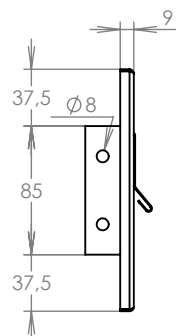

WWW.KOVOSYSTEM.CZ

Platnost od 10.2.2021

TECHNICKÝ LIST

ČD-4 NEREZ

350x160

NEREZ

Technická data:

rozměr	350x160 mm
materiál sklapka	plech z nerezové oceli tl. 0,8 mm, délka = 259 mm
materiál čelní deska	plech z nerezové oceli tl. 1,5 mm
určeno	exteriér

WWW.KOVOSYSTEM.CZ

Platnost od 9.5.2022

TECHNICKÝ LIST

ČD-1 NEREZ

350x160

NEREZ

Technická data:

rozměr	350x160 mm
materiál sklapka	plech z nerezové oceli tl. 0,8 mm, délka = 259 mm
materiál čelní deska	plech z nerezové oceli tl. 1,5 mm
jmenovka	jmenovka 75,5x21,6 mm SCANTEC PC S75R
určeno	exteriér

WWW.KOVOSYSTEM.CZ

Platnost od 9.5.2022

TECHNICKÝ LIST

ČD-2 NEREZ

350x160

NEREZ

Technická data:

rozměr	350x160 mm
materiál sklapka	plech z nerezové oceli tl. 0,8 mm, délka = 259 mm
materiál čelní deska	plech z nerezové oceli tl. 1,5 mm
zvonkové tlačítko	VS 19-B-1-S Nerez D = 19 mm, ANTIVANDAL
jmenovka	jmenovka 75,5x21,6 mm SCANTEC PC S75R
určeno	exteriér

WWW.KOVOSYSTEM.CZ

Platnost od 9.5.2022

TECHNICKÝ LIST

ČD-3 NEREZ

350x160

NEREZ

Technická data:

rozměr	350x160 mm
materiál sklapka	plech z nerezové oceli tl. 0,8 mm, délka = 259 mm
materiál čelní deska	plech z nerezové oceli tl. 1,5 mm
zvonkové tlačítko	VS 19-B-1-S Nerez D = 19 mm, ANTIVANDAL
jmenovka	jmenovka 75,5x21,6 mm SCANTEC PC S75R
určeno	exteriér