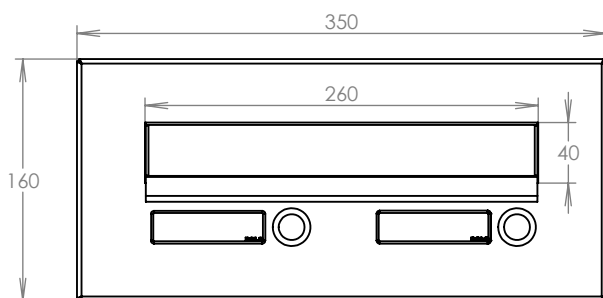

WWW.KOVOSYSTEM.CZ

Platnost od 10.2.2021

TECHNICKÝ LIST

ČD-4 NEREZ

350x160

NEREZ

Technická data:

rozměr	350x160 mm
materiál sklapka	plech z nerezové oceli tl. 0,8 mm, délka = 259 mm
materiál čelní deska	plech z nerezové oceli tl. 1,5 mm
určeno	exteriér

WWW.KOVOSYSTEM.CZ

Platnost od 9.5.2022

TECHNICKÝ LIST

ČD-1 NEREZ

350x160

NEREZ

Technická data:

rozměr	350x160 mm
materiál sklapka	plech z nerezové oceli tl. 0,8 mm, délka = 259 mm
materiál čelní deska	plech z nerezové oceli tl. 1,5 mm
jmenovka	jmenovka 75,5x21,6 mm SCANTEC PC S75R
určeno	exteriér

WWW.KOVOSYSTEM.CZ

Platnost od 9.5.2022

TECHNICKÝ LIST

ČD-2 NEREZ

350x160

NEREZ

Technická data:

rozměr	350x160 mm
materiál sklapka	plech z nerezové oceli tl. 0,8 mm, délka = 259 mm
materiál čelní deska	plech z nerezové oceli tl. 1,5 mm
zvonkové tlačítko	VS 19-B-1-S Nerez D = 19 mm, ANTIVANDAL
jmenovka	jmenovka 75,5x21,6 mm SCANTEC PC S75R
určeno	exteriér

WWW.KOVOSYSTEM.CZ

Platnost od 9.5.2022

TECHNICKÝ LIST

ČD-3 NEREZ

350x160

NEREZ

Technická data:

rozměr	350x160 mm
materiál sklapka	plech z nerezové oceli tl. 0,8 mm, délka = 259 mm
materiál čelní deska	plech z nerezové oceli tl. 1,5 mm
zvonkové tlačítko	VS 19-B-1-S Nerez D = 19 mm, ANTIVANDAL
jmenovka	jmenovka 75,5x21,6 mm SCANTEC PC S75R
určeno	exteriér