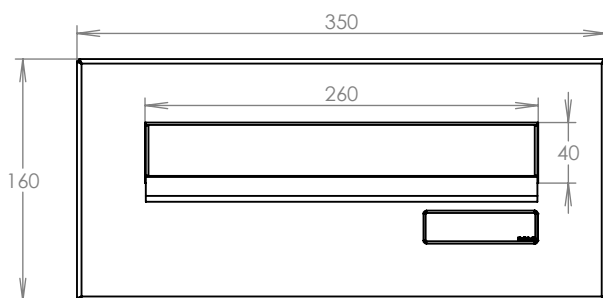

WWW.KOVOSYSTEM.CZ

Platnost od 10.2.2021

TECHNICKÝ LIST

ČD-4 NEREZ

350x160

NEREZ

Technická data:

rozměr	350x160 mm
materiál sklapka	plech z nerezové oceli tl. 0,8 mm, délka = 259 mm
materiál čelní deska	plech z nerezové oceli tl. 1,5 mm
určeno	exteriér

WWW.KOVOSYSTEM.CZ

Platnost od 9.5.2022

TECHNICKÝ LIST

ČD-1 NEREZ

350x160

NEREZ

Technická data:

rozměr	350x160 mm
materiál sklapka	plech z nerezové oceli tl. 0,8 mm, délka = 259 mm
materiál čelní deska	plech z nerezové oceli tl. 1,5 mm
jmenovka	jmenovka 75,5x21,6 mm SCANTEC PC S75R
určeno	exteriér

WWW.KOVOSYSTEM.CZ

Platnost od 9.5.2022

TECHNICKÝ LIST

ČD-2 NEREZ

350x160

NEREZ

Technická data:

rozměr	350x160 mm
materiál sklapka	plech z nerezové oceli tl. 0,8 mm, délka = 259 mm
materiál čelní deska	plech z nerezové oceli tl. 1,5 mm
zvonkové tlačítko	VS 19-B-1-S Nerez D = 19 mm, ANTIVANDAL
jmenovka	jmenovka 75,5x21,6 mm SCANTEC PC S75R
určeno	exteriér

WWW.KOVOSYSTEM.CZ

Platnost od 9.5.2022

TECHNICKÝ LIST

ČD-3 NEREZ

350x160

NEREZ

Technická data:

rozměr	350x160 mm
materiál sklapka	plech z nerezové oceli tl. 0,8 mm, délka = 259 mm
materiál čelní deska	plech z nerezové oceli tl. 1,5 mm
zvonkové tlačítko	VS 19-B-1-S Nerez D = 19 mm, ANTIVANDAL
jmenovka	jmenovka 75,5x21,6 mm SCANTEC PC S75R
určeno	exteriér