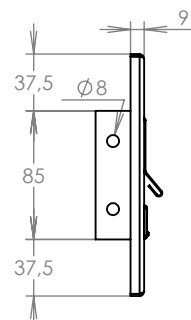

WWW.KOVOSYSTEM.CZ

Platnost od 10.2.2021

TECHNICKÝ LIST

ČD-4 NEREZ

350x160

NEREZ

Technická data:

rozměr	350x160 mm
materiál sklapka	plech z nerezové oceli tl. 0,8 mm, délka = 259 mm
materiál čelní deska	plech z nerezové oceli tl. 1,5 mm
určeno	exteriér

WWW.KOVOSYSTEM.CZ

Platnost od 9.5.2022

TECHNICKÝ LIST

ČD-1 NEREZ

350x160

NEREZ

Technická data:

rozměr	350x160 mm
materiál sklapka	plech z nerezové oceli tl. 0,8 mm, délka = 259 mm
materiál čelní deska	plech z nerezové oceli tl. 1,5 mm
jmenovka	jmenovka 75,5x21,6 mm SCANTEC PC S75R
určeno	exteriér

WWW.KOVOSYSTEM.CZ

Platnost od 9.5.2022

TECHNICKÝ LIST

ČD-2 NEREZ

350x160

NEREZ

Technická data:

rozměr	350x160 mm
materiál sklapka	plech z nerezové oceli tl. 0,8 mm, délka = 259 mm
materiál čelní deska	plech z nerezové oceli tl. 1,5 mm
zvonkové tlačítko	VS 19-B-1-S Nerez D = 19 mm, ANTIVANDAL
jmenovka	jmenovka 75,5x21,6 mm SCANTEC PC S75R
určeno	exteriér

WWW.KOVOSYSTEM.CZ

Platnost od 9.5.2022

TECHNICKÝ LIST

ČD-3 NEREZ

350x160

NEREZ

Technická data:

rozměr	350x160 mm
materiál sklapka	plech z nerezové oceli tl. 0,8 mm, délka = 259 mm
materiál čelní deska	plech z nerezové oceli tl. 1,5 mm
zvonkové tlačítko	VS 19-B-1-S Nerez D = 19 mm, ANTIVANDAL
jmenovka	jmenovka 75,5x21,6 mm SCANTEC PC S75R
určeno	exteriér