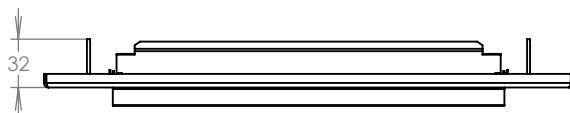

WWW.KOVOSYSTEM.CZ

Platnost od 10.2.2021

TECHNICKÝ LIST

ČD-4 NEREZ

350x160

NEREZ

Technická data:

rozměr	350x160 mm
materiál sklapka	plech z nerezové oceli tl. 0,8 mm, délka = 259 mm
materiál čelní deska	plech z nerezové oceli tl. 1,5 mm
určeno	exteriér

WWW.KOVOSYSTEM.CZ

Platnost od 9.5.2022

TECHNICKÝ LIST

ČD-1 NEREZ

350x160

NEREZ

Technická data:

rozměr	350x160 mm
materiál sklapka	plech z nerezové oceli tl. 0,8 mm, délka = 259 mm
materiál čelní deska	plech z nerezové oceli tl. 1,5 mm
jmenovka	jmenovka 75,5x21,6 mm SCANTEC PC S75R
určeno	exteriér

WWW.KOVOSYSTEM.CZ

Platnost od 9.5.2022

TECHNICKÝ LIST

ČD-2 NEREZ

350x160

NEREZ

Technická data:

rozměr	350x160 mm
materiál sklapka	plech z nerezové oceli tl. 0,8 mm, délka = 259 mm
materiál čelní deska	plech z nerezové oceli tl. 1,5 mm
zvonkové tlačítko	VS 19-B-1-S Nerez D = 19 mm, ANTIVANDAL
jmenovka	jmenovka 75,5x21,6 mm SCANTEC PC S75R
určeno	exteriér

WWW.KOVOSYSTEM.CZ

Platnost od 9.5.2022

TECHNICKÝ LIST

ČD-3 NEREZ

350x160

NEREZ

Technická data:

rozměr	350x160 mm
materiál sklapka	plech z nerezové oceli tl. 0,8 mm, délka = 259 mm
materiál čelní deska	plech z nerezové oceli tl. 1,5 mm
zvonkové tlačítko	VS 19-B-1-S Nerez D = 19 mm, ANTIVANDAL
jmenovka	jmenovka 75,5x21,6 mm SCANTEC PC S75R
určeno	exteriér