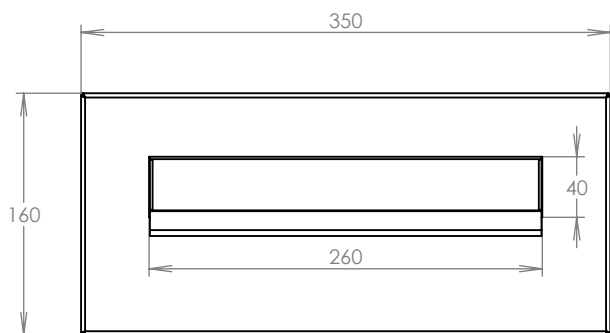

WWW.KOVOSYSTEM.CZ

Platnost od 10.2.2021

TECHNICKÝ LIST

ČD-4 NEREZ

350x160

NEREZ

Technická data:

rozměr	350x160 mm
materiál sklapka	plech z nerezové oceli tl. 0,8 mm, délka = 259 mm
materiál čelní deska	plech z nerezové oceli tl. 1,5 mm
určeno	exteriér

WWW.KOVOSYSTEM.CZ

Platnost od 9.5.2022

TECHNICKÝ LIST

ČD-1 NEREZ

350x160

NEREZ

Technická data:

rozměr	350x160 mm
materiál sklapka	plech z nerezové oceli tl. 0,8 mm, délka = 259 mm
materiál čelní deska	plech z nerezové oceli tl. 1,5 mm
jmenovka	jmenovka 75,5x21,6 mm SCANTEC PC S75R
určeno	exteriér

WWW.KOVOSYSTEM.CZ

Platnost od 9.5.2022

TECHNICKÝ LIST

ČD-2 NEREZ

350x160

NEREZ

Technická data:

rozměr	350x160 mm
materiál sklapka	plech z nerezové oceli tl. 0,8 mm, délka = 259 mm
materiál čelní deska	plech z nerezové oceli tl. 1,5 mm
zvonkové tlačítko	VS 19-B-1-S Nerez D = 19 mm, ANTIVANDAL
jmenovka	jmenovka 75,5x21,6 mm SCANTEC PC S75R
určeno	exteriér

WWW.KOVOSYSTEM.CZ

Platnost od 9.5.2022

TECHNICKÝ LIST

ČD-3 NEREZ

350x160

NEREZ

Technická data:

rozměr	350x160 mm
materiál sklapka	plech z nerezové oceli tl. 0,8 mm, délka = 259 mm
materiál čelní deska	plech z nerezové oceli tl. 1,5 mm
zvonkové tlačítko	VS 19-B-1-S Nerez D = 19 mm, ANTIVANDAL
jmenovka	jmenovka 75,5x21,6 mm SCANTEC PC S75R
určeno	exteriér