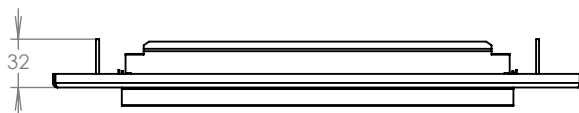

WWW.KOVOSYSTEM.CZ

Platnost od 10.2.2021

TECHNICKÝ LIST

ČD-4 NEREZ

350x160

NEREZ

Technická data:

rozměr	350x160 mm
materiál sklapka	plech z nerezové oceli tl. 0,8 mm, délka = 259 mm
materiál čelní deska	plech z nerezové oceli tl. 1,5 mm
určeno	exteriér

WWW.KOVOSYSTEM.CZ

Platnost od 9.5.2022

TECHNICKÝ LIST

ČD-1 NEREZ

350x160

NEREZ

Technická data:

rozměr	350x160 mm
materiál sklapka	plech z nerezové oceli tl. 0,8 mm, délka = 259 mm
materiál čelní deska	plech z nerezové oceli tl. 1,5 mm
jmenovka	jmenovka 75,5x21,6 mm SCANTEC PC S75R
určeno	exteriér

WWW.KOVOSYSTEM.CZ

Platnost od 9.5.2022

TECHNICKÝ LIST

ČD-2 NEREZ

350x160

NEREZ

Technická data:

rozměr	350x160 mm
materiál sklapka	plech z nerezové oceli tl. 0,8 mm, délka = 259 mm
materiál čelní deska	plech z nerezové oceli tl. 1,5 mm
zvonkové tlačítko	VS 19-B-1-S Nerez D = 19 mm, ANTIVANDAL
jmenovka	jmenovka 75,5x21,6 mm SCANTEC PC S75R
určeno	exteriér

WWW.KOVOSYSTEM.CZ

Platnost od 9.5.2022

TECHNICKÝ LIST

ČD-3 NEREZ

350x160

NEREZ

Technická data:

rozměr	350x160 mm
materiál sklapka	plech z nerezové oceli tl. 0,8 mm, délka = 259 mm
materiál čelní deska	plech z nerezové oceli tl. 1,5 mm
zvonkové tlačítko	VS 19-B-1-S Nerez D = 19 mm, ANTIVANDAL
jmenovka	jmenovka 75,5x21,6 mm SCANTEC PC S75R
určeno	exteriér