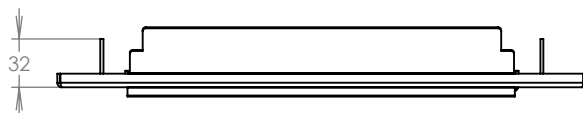

WWW.KOVOSYSTEM.CZ

Platnost od 23. 11. 2020

TECHNICKÝ LIST

ČD-4

350x160

LAKOVANÁ

Technická data:

rozměr	350x160 mm
materiál čelní desky	plech z hliníku tl. 2 mm
materiál sklapka	AL profil 27965.00, délka = 255 mm
určeno	exteriér

WWW.KOVOSYSTEM.CZ

Platnost od 9.5.2022

TECHNICKÝ LIST

ČD-1

350x160

LAKOVANÁ

Technická data:

rozměr	350x160 mm
materiál čelní deska	plech z hliníku tl. 2 mm
materiál sklapka	AL profil 27965.00, délka = 255 mm
jmenovka	jmenovka 75,5x21,6 mm SCANTEC PC S75R
určeno	exteriér

WWW.KOVOSYSTEM.CZ

Platnost od 9.5.2022

TECHNICKÝ LIST

ČD-2

350x160

LAKOVANÁ

Technická data:

rozměr	350x160 mm
materiál čelní deska	plech z hliníku tl. 2 mm
materiál sklapka	AL profil 27965.00, délka = 255 mm
zvonkové tlačítko	VS 19-B-1-S Nerez D=19mm, ANTIVANDAL
jmenovka	jmenovka 75,5x21,6 mm SCANTEC PC S75R
určeno	exteriér

WWW.KOVOSYSTEM.CZ

Platnost od 9.5.2022

TECHNICKÝ LIST

ČD-3

350x160

LAKOVANÁ

Technická data:

rozměr	350x160 mm
materiál čelní deska	plech z hliníku tl. 2 mm
materiál sklapka	AL profil 27965.00, délka = 255 mm
zvonkové tlačítko	VS 19-B-1-S Nerez D=19mm, ANTIVANDAL
jmenovka	jmenovka 75,5x21,6 mm SCANTEC PC S75R
určeno	exteriér