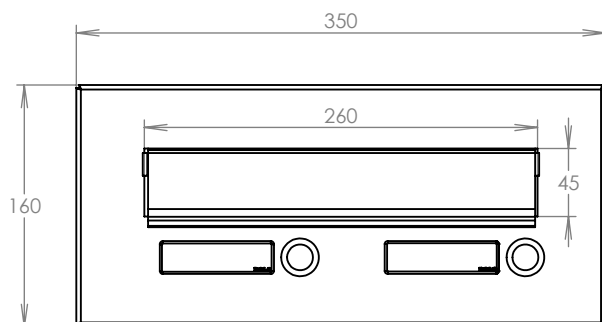

WWW.KOVOSYSTEM.CZ

Platnost od 23. 11. 2020

TECHNICKÝ LIST

ČD-4

350x160

LAKOVANÁ

Technická data:

rozměr	350x160 mm
materiál čelní desky	plech z hliníku tl. 2 mm
materiál sklapka	AL profil 27965.00, délka = 255 mm
určeno	exteriér

WWW.KOVOSYSTEM.CZ

Platnost od 9.5.2022

TECHNICKÝ LIST

ČD-1

350x160

LAKOVANÁ

Technická data:

rozměr	350x160 mm
materiál čelní deska	plech z hliníku tl. 2 mm
materiál sklapka	AL profil 27965.00, délka = 255 mm
jmenovka	jmenovka 75,5x21,6 mm SCANTEC PC S75R
určeno	exteriér

WWW.KOVOSYSTEM.CZ

Platnost od 9.5.2022

TECHNICKÝ LIST

ČD-2

350x160

LAKOVANÁ

Technická data:

rozměr	350x160 mm
materiál čelní deska	plech z hliníku tl. 2 mm
materiál sklapka	AL profil 27965.00, délka = 255 mm
zvonkové tlačítko	VS 19-B-1-S Nerez D=19mm, ANTIVANDAL
jmenovka	jmenovka 75,5x21,6 mm SCANTEC PC S75R
určeno	exteriér

WWW.KOVOSYSTEM.CZ

Platnost od 9.5.2022

TECHNICKÝ LIST

ČD-3

350x160

LAKOVANÁ

Technická data:

rozměr	350x160 mm
materiál čelní deska	plech z hliníku tl. 2 mm
materiál sklapka	AL profil 27965.00, délka = 255 mm
zvonkové tlačítko	VS 19-B-1-S Nerez D=19mm, ANTIVANDAL
jmenovka	jmenovka 75,5x21,6 mm SCANTEC PC S75R
určeno	exteriér