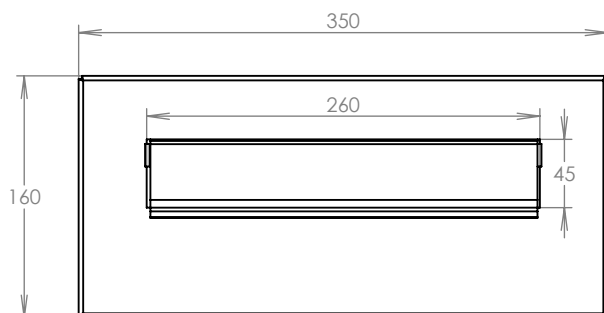

TECHNICKÝ LIST

Listovní schránka D-042

EN 13724:2013

300x110x330-500

LAKOVANÁ

Technická data:

rozměr	300x110x330-500 mm
materiál tělo schránky	plech z pozinkové oceli tl. 0,6 mm
materiál dvířka	plech z pozinkové oceli tl. 1,2 mm
materiál sklapka	Al profil č. 27965.00, délka = 259 mm/V=45 mm
zámek	DOLS zahnutá závora – 3x klíč
určeno	exteriér i interiér

WWW.KOVOSYSTEM.CZ

Platnost od 23. 11. 2020

TECHNICKÝ LIST

ČD-4

350x160

LAKOVANÁ

Technická data:

rozměr	350x160 mm
materiál čelní desky	plech z hliníku tl. 2 mm
materiál sklapka	AL profil 27965.00, délka = 255 mm
určeno	exteriér

WWW.KOVOSYSTEM.CZ

Platnost od 9.5.2022

TECHNICKÝ LIST

ČD-1

350x160

LAKOVANÁ

Technická data:

rozměr	350x160 mm
materiál čelní deska	plech z hliníku tl. 2 mm
materiál sklapka	AL profil 27965.00, délka = 255 mm
jmenovka	jmenovka 75,5x21,6 mm SCANTEC PC S75R
určeno	exteriér

WWW.KOVOSYSTEM.CZ

Platnost od 9.5.2022

TECHNICKÝ LIST

ČD-2

350x160

LAKOVANÁ

Technická data:

rozměr	350x160 mm
materiál čelní deska	plech z hliníku tl. 2 mm
materiál sklapka	AL profil 27965.00, délka = 255 mm
zvonkové tlačítko	VS 19-B-1-S Nerez D=19mm, ANTIVANDAL
jmenovka	jmenovka 75,5x21,6 mm SCANTEC PC S75R
určeno	exteriér