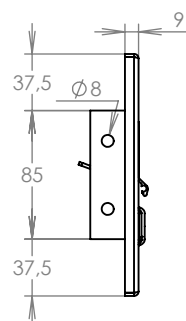

WWW.KOVOSYSTEM.CZ

Platnost od 23. 11. 2020

TECHNICKÝ LIST

ČD-4

350x160

LAKOVANÁ

Technická data:

rozměr	350x160 mm
materiál čelní desky	plech z hliníku tl. 2 mm
materiál sklapka	AL profil 27965.00, délka = 255 mm
určeno	exteriér

WWW.KOVOSYSTEM.CZ

Platnost od 9.5.2022

TECHNICKÝ LIST

ČD-1

350x160

LAKOVANÁ

Technická data:

rozměr	350x160 mm
materiál čelní deska	plech z hliníku tl. 2 mm
materiál sklapka	AL profil 27965.00, délka = 255 mm
jmenovka	jmenovka 75,5x21,6 mm SCANTEC PC S75R
určeno	exteriér

WWW.KOVOSYSTEM.CZ

Platnost od 9.5.2022

TECHNICKÝ LIST

ČD-2

350x160

LAKOVANÁ

Technická data:

rozměr	350x160 mm
materiál čelní deska	plech z hliníku tl. 2 mm
materiál sklapka	AL profil 27965.00, délka = 255 mm
zvonkové tlačítko	VS 19-B-1-S Nerez D=19mm, ANTIVANDAL
jmenovka	jmenovka 75,5x21,6 mm SCANTEC PC S75R
určeno	exteriér

WWW.KOVOSYSTEM.CZ

Platnost od 9.5.2022

TECHNICKÝ LIST

ČD-3

350x160

LAKOVANÁ

Technická data:

rozměr	350x160 mm
materiál čelní deska	plech z hliníku tl. 2 mm
materiál sklapka	AL profil 27965.00, délka = 255 mm
zvonkové tlačítko	VS 19-B-1-S Nerez D=19mm, ANTIVANDAL
jmenovka	jmenovka 75,5x21,6 mm SCANTEC PC S75R
určeno	exteriér