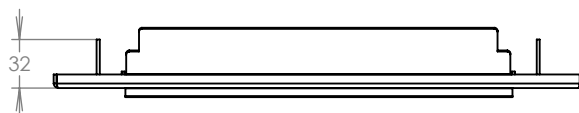

WWW.KOVOSYSTEM.CZ

Platnost od 23. 11. 2020

TECHNICKÝ LIST

ČD-4

350x160

LAKOVANÁ

Technická data:

rozměr	350x160 mm
materiál čelní desky	plech z hliníku tl. 2 mm
materiál sklapka	AL profil 27965.00, délka = 255 mm
určeno	exteriér

WWW.KOVOSYSTEM.CZ

Platnost od 9.5.2022

TECHNICKÝ LIST

ČD-1

350x160

LAKOVANÁ

Technická data:

rozměr	350x160 mm
materiál čelní deska	plech z hliníku tl. 2 mm
materiál sklapka	AL profil 27965.00, délka = 255 mm
jmenovka	jmenovka 75,5x21,6 mm SCANTEC PC S75R
určeno	exteriér

WWW.KOVOSYSTEM.CZ

Platnost od 9.5.2022

TECHNICKÝ LIST

ČD-2

350x160

LAKOVANÁ

Technická data:

rozměr	350x160 mm
materiál čelní deska	plech z hliníku tl. 2 mm
materiál sklapka	AL profil 27965.00, délka = 255 mm
zvonkové tlačítko	VS 19-B-1-S Nerez D=19mm, ANTIVANDAL
jmenovka	jmenovka 75,5x21,6 mm SCANTEC PC S75R
určeno	exteriér

WWW.KOVOSYSTEM.CZ

Platnost od 9.5.2022

TECHNICKÝ LIST

ČD-3

350x160

LAKOVANÁ

Technická data:

rozměr	350x160 mm
materiál čelní deska	plech z hliníku tl. 2 mm
materiál sklapka	AL profil 27965.00, délka = 255 mm
zvonkové tlačítko	VS 19-B-1-S Nerez D=19mm, ANTIVANDAL
jmenovka	jmenovka 75,5x21,6 mm SCANTEC PC S75R
určeno	exteriér