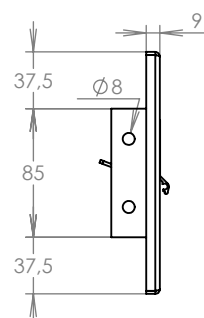

WWW.KOVOSYSTEM.CZ

Platnost od 23. 11. 2020

TECHNICKÝ LIST

ČD-4

350x160

LAKOVANÁ

Technická data:

rozměr	350x160 mm
materiál čelní desky	plech z hliníku tl. 2 mm
materiál sklapka	AL profil 27965.00, délka = 255 mm
určeno	exteriér

WWW.KOVOSYSTEM.CZ

Platnost od 9.5.2022

TECHNICKÝ LIST

ČD-1

350x160

LAKOVANÁ

Technická data:

rozměr	350x160 mm
materiál čelní deska	plech z hliníku tl. 2 mm
materiál sklapka	AL profil 27965.00, délka = 255 mm
jmenovka	jmenovka 75,5x21,6 mm SCANTEC PC S75R
určeno	exteriér

WWW.KOVOSYSTEM.CZ

Platnost od 9.5.2022

TECHNICKÝ LIST

ČD-2

350x160

LAKOVANÁ

Technická data:

rozměr	350x160 mm
materiál čelní deska	plech z hliníku tl. 2 mm
materiál sklapka	AL profil 27965.00, délka = 255 mm
zvonkové tlačítko	VS 19-B-1-S Nerez D=19mm, ANTIVANDAL
jmenovka	jmenovka 75,5x21,6 mm SCANTEC PC S75R
určeno	exteriér

WWW.KOVOSYSTEM.CZ

Platnost od 9.5.2022

TECHNICKÝ LIST

ČD-3

350x160

LAKOVANÁ

Technická data:

rozměr	350x160 mm
materiál čelní deska	plech z hliníku tl. 2 mm
materiál sklapka	AL profil 27965.00, délka = 255 mm
zvonkové tlačítko	VS 19-B-1-S Nerez D=19mm, ANTIVANDAL
jmenovka	jmenovka 75,5x21,6 mm SCANTEC PC S75R
určeno	exteriér