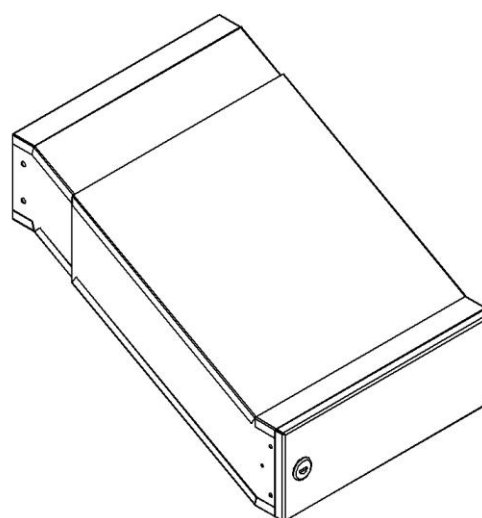

TECHNICKÝ LIST

Listovní schránka D-042

EN 13724:2013

300x110x330-500

LAKOVANÁ

Technická data:

rozměr	300x110x330-500 mm
materiál tělo schránky	plech z pozinkové oceli tl. 0,6 mm
materiál dvířka	plech z pozinkové oceli tl. 1,2 mm
materiál sklapka	Al profil č. 27965.00, délka = 259 mm/V=45 mm
zámek	DOLS zahnutá závora – 3x klíč
určeno	exteriér i interiér

WWW.KOVOSYSTEM.CZ

Platnost od 23. 11. 2020

TECHNICKÝ LIST

ČD-4

350x160

LAKOVANÁ

Technická data:

rozměr	350x160 mm
materiál čelní desky	plech z hliníku tl. 2 mm
materiál sklapka	AL profil 27965.00, délka = 255 mm
určeno	exteriér

WWW.KOVOSYSTEM.CZ

Platnost od 9.5.2022

TECHNICKÝ LIST

ČD-1

350x160

LAKOVANÁ

Technická data:

rozměr	350x160 mm
materiál čelní deska	plech z hliníku tl. 2 mm
materiál sklapka	AL profil 27965.00, délka = 255 mm
jmenovka	jmenovka 75,5x21,6 mm SCANTEC PC S75R
určeno	exteriér

WWW.KOVOSYSTEM.CZ

Platnost od 9.5.2022

TECHNICKÝ LIST

ČD-2

350x160

LAKOVANÁ

Technická data:

rozměr	350x160 mm
materiál čelní deska	plech z hliníku tl. 2 mm
materiál sklapka	AL profil 27965.00, délka = 255 mm
zvonkové tlačítko	VS 19-B-1-S Nerez D=19mm, ANTIVANDAL
jmenovka	jmenovka 75,5x21,6 mm SCANTEC PC S75R
určeno	exteriér