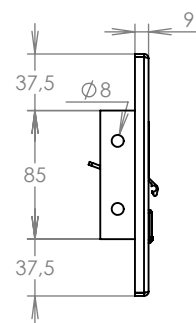

WWW.KOVOSYSTEM.CZ

Platnost od 23. 11. 2020

TECHNICKÝ LIST

ČD-4

350x160

LAKOVANÁ

Technická data:

rozměr	350x160 mm
materiál čelní desky	plech z hliníku tl. 2 mm
materiál sklapka	AL profil 27965.00, délka = 255 mm
určeno	exteriér

WWW.KOVOSYSTEM.CZ

Platnost od 9.5.2022

TECHNICKÝ LIST

ČD-1

350x160

LAKOVANÁ

Technická data:

rozměr	350x160 mm
materiál čelní deska	plech z hliníku tl. 2 mm
materiál sklapka	AL profil 27965.00, délka = 255 mm
jmenovka	jmenovka 75,5x21,6 mm SCANTEC PC S75R
určeno	exteriér

WWW.KOVOSYSTEM.CZ

Platnost od 9.5.2022

TECHNICKÝ LIST

ČD-2

350x160

LAKOVANÁ

Technická data:

rozměr	350x160 mm
materiál čelní deska	plech z hliníku tl. 2 mm
materiál sklapka	AL profil 27965.00, délka = 255 mm
zvonkové tlačítko	VS 19-B-1-S Nerez D=19mm, ANTIVANDAL
jmenovka	jmenovka 75,5x21,6 mm SCANTEC PC S75R
určeno	exteriér

WWW.KOVOSYSTEM.CZ

Platnost od 9.5.2022

TECHNICKÝ LIST

ČD-3

350x160

LAKOVANÁ

Technická data:

rozměr	350x160 mm
materiál čelní deska	plech z hliníku tl. 2 mm
materiál sklapka	AL profil 27965.00, délka = 255 mm
zvonkové tlačítko	VS 19-B-1-S Nerez D=19mm, ANTIVANDAL
jmenovka	jmenovka 75,5x21,6 mm SCANTEC PC S75R
určeno	exteriér