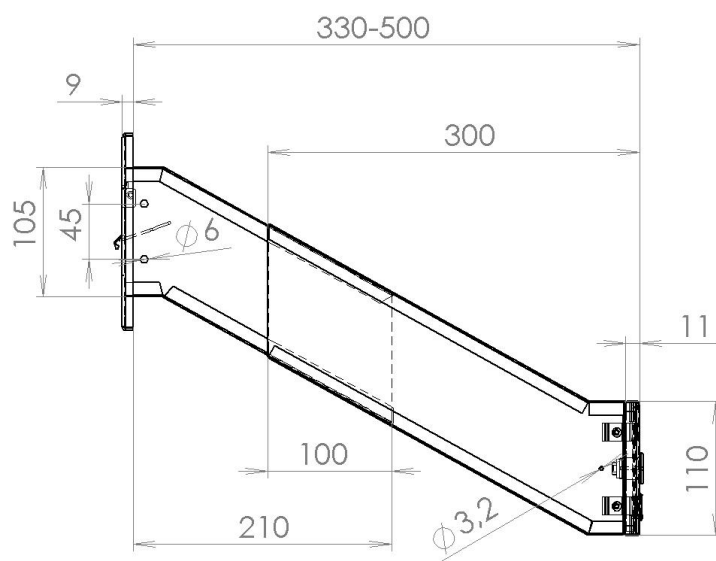

TECHNICKÝ LIST

Listovní schránka D-042

EN 13724:2013

300x110x330-500

LAKOVANÁ

Technická data:

rozměr	300x110x330-500 mm
materiál tělo schránky	plech z pozinkové oceli tl. 0,6 mm
materiál dvířka	plech z pozinkové oceli tl. 1,2 mm
materiál sklapka	Al profil č. 27965.00, délka = 259 mm/V=45 mm
zámek	DOLS zahnutá závora – 3x klíč
určeno	exteriér i interiér

WWW.KOVOSYSTEM.CZ

Platnost od 23. 11. 2020

TECHNICKÝ LIST

ČD-4

350x160

LAKOVANÁ

Technická data:

rozměr	350x160 mm
materiál čelní desky	plech z hliníku tl. 2 mm
materiál sklapka	AL profil 27965.00, délka = 255 mm
určeno	exteriér

WWW.KOVOSYSTEM.CZ

Platnost od 9.5.2022

TECHNICKÝ LIST

ČD-1

350x160

LAKOVANÁ

Technická data:

rozměr	350x160 mm
materiál čelní deska	plech z hliníku tl. 2 mm
materiál sklapka	AL profil 27965.00, délka = 255 mm
jmenovka	jmenovka 75,5x21,6 mm SCANTEC PC S75R
určeno	exteriér

WWW.KOVOSYSTEM.CZ

Platnost od 9.5.2022

TECHNICKÝ LIST

ČD-2

350x160

LAKOVANÁ

Technická data:

rozměr	350x160 mm
materiál čelní deska	plech z hliníku tl. 2 mm
materiál sklapka	AL profil 27965.00, délka = 255 mm
zvonkové tlačítko	VS 19-B-1-S Nerez D=19mm, ANTIVANDAL
jmenovka	jmenovka 75,5x21,6 mm SCANTEC PC S75R
určeno	exteriér