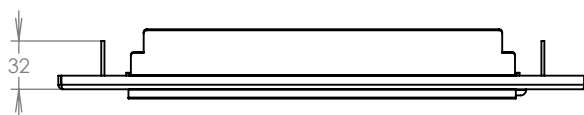

WWW.KOVOSYSTEM.CZ

Platnost od 23. 11. 2020

TECHNICKÝ LIST

ČD-4

350x160

LAKOVANÁ

Technická data:

rozměr	350x160 mm
materiál čelní desky	plech z hliníku tl. 2 mm
materiál sklapka	AL profil 27965.00, délka = 255 mm
určeno	exteriér

WWW.KOVOSYSTEM.CZ

Platnost od 9.5.2022

TECHNICKÝ LIST

ČD-1

350x160

LAKOVANÁ

Technická data:

rozměr	350x160 mm
materiál čelní deska	plech z hliníku tl. 2 mm
materiál sklapka	AL profil 27965.00, délka = 255 mm
jmenovka	jmenovka 75,5x21,6 mm SCANTEC PC S75R
určeno	exteriér

WWW.KOVOSYSTEM.CZ

Platnost od 9.5.2022

TECHNICKÝ LIST

ČD-2

350x160

LAKOVANÁ

Technická data:

rozměr	350x160 mm
materiál čelní deska	plech z hliníku tl. 2 mm
materiál sklapka	AL profil 27965.00, délka = 255 mm
zvonkové tlačítko	VS 19-B-1-S Nerez D=19mm, ANTIVANDAL
jmenovka	jmenovka 75,5x21,6 mm SCANTEC PC S75R
určeno	exteriér

WWW.KOVOSYSTEM.CZ

Platnost od 9.5.2022

TECHNICKÝ LIST

ČD-3

350x160

LAKOVANÁ

Technická data:

rozměr	350x160 mm
materiál čelní deska	plech z hliníku tl. 2 mm
materiál sklapka	AL profil 27965.00, délka = 255 mm
zvonkové tlačítko	VS 19-B-1-S Nerez D=19mm, ANTIVANDAL
jmenovka	jmenovka 75,5x21,6 mm SCANTEC PC S75R
určeno	exteriér