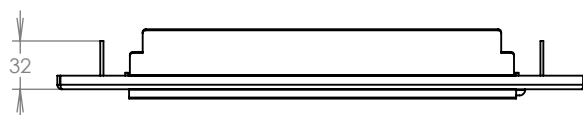

WWW.KOVOSYSTEM.CZ

Platnost od 23. 11. 2020

TECHNICKÝ LIST

ČD-4

350x160

LAKOVANÁ

Technická data:

rozměr	350x160 mm
materiál čelní desky	plech z hliníku tl. 2 mm
materiál sklapka	AL profil 27965.00, délka = 255 mm
určeno	exteriér

WWW.KOVOSYSTEM.CZ

Platnost od 9.5.2022

TECHNICKÝ LIST

ČD-1

350x160

LAKOVANÁ

Technická data:

rozměr	350x160 mm
materiál čelní deska	plech z hliníku tl. 2 mm
materiál sklapka	AL profil 27965.00, délka = 255 mm
jmenovka	jmenovka 75,5x21,6 mm SCANTEC PC S75R
určeno	exteriér

WWW.KOVOSYSTEM.CZ

Platnost od 9.5.2022

TECHNICKÝ LIST

ČD-2

350x160

LAKOVANÁ

Technická data:

rozměr	350x160 mm
materiál čelní deska	plech z hliníku tl. 2 mm
materiál sklapka	AL profil 27965.00, délka = 255 mm
zvonkové tlačítko	VS 19-B-1-S Nerez D=19mm, ANTIVANDAL
jmenovka	jmenovka 75,5x21,6 mm SCANTEC PC S75R
určeno	exteriér

WWW.KOVOSYSTEM.CZ

Platnost od 9.5.2022

TECHNICKÝ LIST

ČD-3

350x160

LAKOVANÁ

Technická data:

rozměr	350x160 mm
materiál čelní deska	plech z hliníku tl. 2 mm
materiál sklapka	AL profil 27965.00, délka = 255 mm
zvonkové tlačítko	VS 19-B-1-S Nerez D=19mm, ANTIVANDAL
jmenovka	jmenovka 75,5x21,6 mm SCANTEC PC S75R
určeno	exteriér