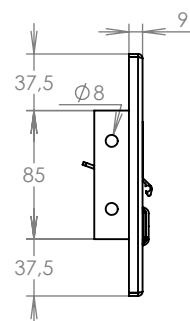

WWW.KOVOSYSTEM.CZ

Platnost od 23. 11. 2020

TECHNICKÝ LIST

ČD-4

350x160

LAKOVANÁ

Technická data:

rozměr	350x160 mm
materiál čelní desky	plech z hliníku tl. 2 mm
materiál sklapka	AL profil 27965.00, délka = 255 mm
určeno	exteriér

WWW.KOVOSYSTEM.CZ

Platnost od 9.5.2022

TECHNICKÝ LIST

ČD-1

350x160

LAKOVANÁ

Technická data:

rozměr	350x160 mm
materiál čelní deska	plech z hliníku tl. 2 mm
materiál sklapka	AL profil 27965.00, délka = 255 mm
jmenovka	jmenovka 75,5x21,6 mm SCANTEC PC S75R
určeno	exteriér

WWW.KOVOSYSTEM.CZ

Platnost od 9.5.2022

TECHNICKÝ LIST

ČD-2

350x160

LAKOVANÁ

Technická data:

rozměr	350x160 mm
materiál čelní deska	plech z hliníku tl. 2 mm
materiál sklapka	AL profil 27965.00, délka = 255 mm
zvonkové tlačítko	VS 19-B-1-S Nerez D=19mm, ANTIVANDAL
jmenovka	jmenovka 75,5x21,6 mm SCANTEC PC S75R
určeno	exteriér

WWW.KOVOSYSTEM.CZ

Platnost od 9.5.2022

TECHNICKÝ LIST

ČD-3

350x160

LAKOVANÁ

Technická data:

rozměr	350x160 mm
materiál čelní deska	plech z hliníku tl. 2 mm
materiál sklapka	AL profil 27965.00, délka = 255 mm
zvonkové tlačítko	VS 19-B-1-S Nerez D=19mm, ANTIVANDAL
jmenovka	jmenovka 75,5x21,6 mm SCANTEC PC S75R
určeno	exteriér