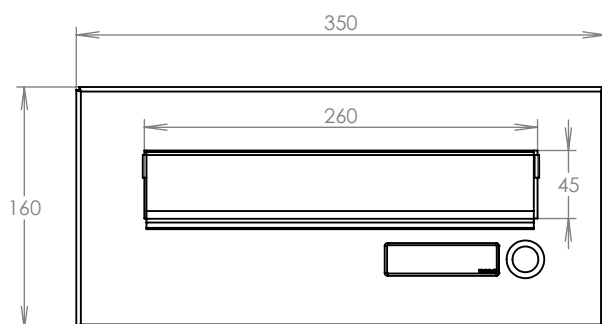

WWW.KOVOSYSTEM.CZ

Platnost od 23. 11. 2020

TECHNICKÝ LIST

ČD-4

350x160

LAKOVANÁ

Technická data:

rozměr	350x160 mm
materiál čelní desky	plech z hliníku tl. 2 mm
materiál sklapka	AL profil 27965.00, délka = 255 mm
určeno	exteriér

WWW.KOVOSYSTEM.CZ

Platnost od 9.5.2022

TECHNICKÝ LIST

ČD-1

350x160

LAKOVANÁ

Technická data:

rozměr	350x160 mm
materiál čelní deska	plech z hliníku tl. 2 mm
materiál sklapka	AL profil 27965.00, délka = 255 mm
jmenovka	jmenovka 75,5x21,6 mm SCANTEC PC S75R
určeno	exteriér

WWW.KOVOSYSTEM.CZ

Platnost od 9.5.2022

TECHNICKÝ LIST

ČD-2

350x160

LAKOVANÁ

Technická data:

rozměr	350x160 mm
materiál čelní deska	plech z hliníku tl. 2 mm
materiál sklapka	AL profil 27965.00, délka = 255 mm
zvonkové tlačítko	VS 19-B-1-S Nerez D=19mm, ANTIVANDAL
jmenovka	jmenovka 75,5x21,6 mm SCANTEC PC S75R
určeno	exteriér

WWW.KOVOSYSTEM.CZ

Platnost od 9.5.2022

TECHNICKÝ LIST

ČD-3

350x160

LAKOVANÁ

Technická data:

rozměr	350x160 mm
materiál čelní deska	plech z hliníku tl. 2 mm
materiál sklapka	AL profil 27965.00, délka = 255 mm
zvonkové tlačítko	VS 19-B-1-S Nerez D=19mm, ANTIVANDAL
jmenovka	jmenovka 75,5x21,6 mm SCANTEC PC S75R
určeno	exteriér