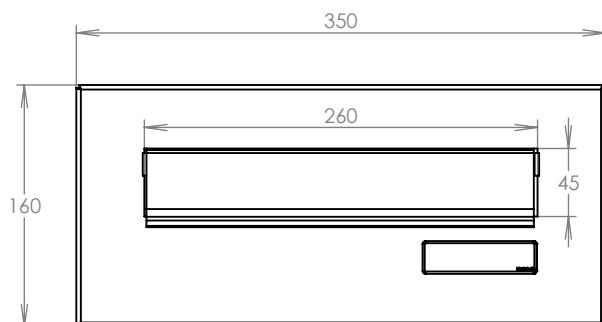

WWW.KOVOSYSTEM.CZ

Platnost od 23. 11. 2020

TECHNICKÝ LIST

ČD-4

350x160

LAKOVANÁ

Technická data:

rozměr	350x160 mm
materiál čelní desky	plech z hliníku tl. 2 mm
materiál sklapka	AL profil 27965.00, délka = 255 mm
určeno	exteriér

WWW.KOVOSYSTEM.CZ

Platnost od 9.5.2022

TECHNICKÝ LIST

ČD-1

350x160

LAKOVANÁ

Technická data:

rozměr	350x160 mm
materiál čelní deska	plech z hliníku tl. 2 mm
materiál sklapka	AL profil 27965.00, délka = 255 mm
jmenovka	jmenovka 75,5x21,6 mm SCANTEC PC S75R
určeno	exteriér

WWW.KOVOSYSTEM.CZ

Platnost od 9.5.2022

TECHNICKÝ LIST

ČD-2

350x160

LAKOVANÁ

Technická data:

rozměr	350x160 mm
materiál čelní deska	plech z hliníku tl. 2 mm
materiál sklapka	AL profil 27965.00, délka = 255 mm
zvonkové tlačítko	VS 19-B-1-S Nerez D=19mm, ANTIVANDAL
jmenovka	jmenovka 75,5x21,6 mm SCANTEC PC S75R
určeno	exteriér

WWW.KOVOSYSTEM.CZ

Platnost od 9.5.2022

TECHNICKÝ LIST

ČD-3

350x160

LAKOVANÁ

Technická data:

rozměr	350x160 mm
materiál čelní deska	plech z hliníku tl. 2 mm
materiál sklapka	AL profil 27965.00, délka = 255 mm
zvonkové tlačítko	VS 19-B-1-S Nerez D=19mm, ANTIVANDAL
jmenovka	jmenovka 75,5x21,6 mm SCANTEC PC S75R
určeno	exteriér