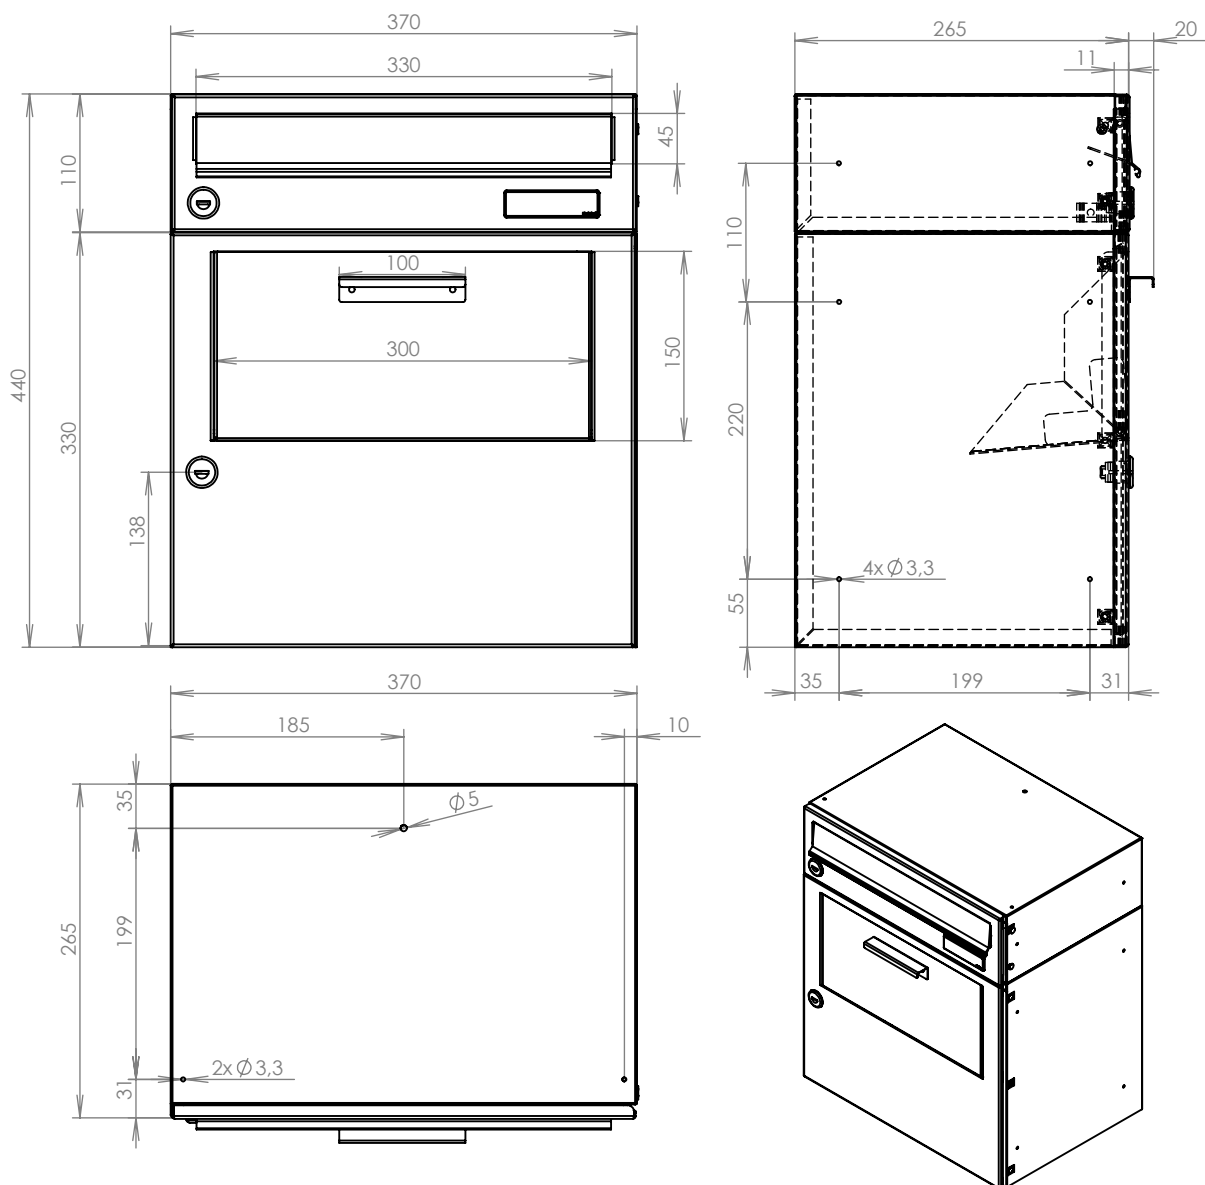

TECHNICKÝ LIST

PARCEL BOX NÁSTĚNNÝ

370x330x265

LAKOVANÁ

Technická data:

rozměr	370x330x265 mm
materiál tělo schránky	plech z pozinkované oceli tl. 0,6 mm
materiál dvířka	plech z pozinkované oceli tl. 1,2 mm
materiál výklop	plech z pozinkované oceli tl. 1,2 mm, délka=299 mm
zámek	DOLS zahnutá závora - 3x klíč
určeno	interiér
maximální zásilka	290x100x100 mm

WWW.KOVOSYSTEM.CZ

Platnost od 08.03.2021

TECHNICKÝ LIST

PARCEL BOX NÁSTĚNNÝ INTERIÉR

370x440x265

LAKOVANÁ

Technická data:

rozměr	370x440x265 mm
materiál tělo schránky	plech z pozinkované oceli tl. 0,6 mm
materiál dvířka	plech z pozinkované oceli tl. 1,2 mm
materiál výklop	plech z pozinkované oceli tl. 1,2 mm, délka=299 mm
materiál sklapka	Al profil č. 27965.00, délka 329 mm
zámek	DOLS zahnutá závora - 3x klíč
jmenovka	jmenovka 75,5x21,6 mm SCANTEC PC S75R
určeno	interiér
maximální zásilka	290x100x100 mm