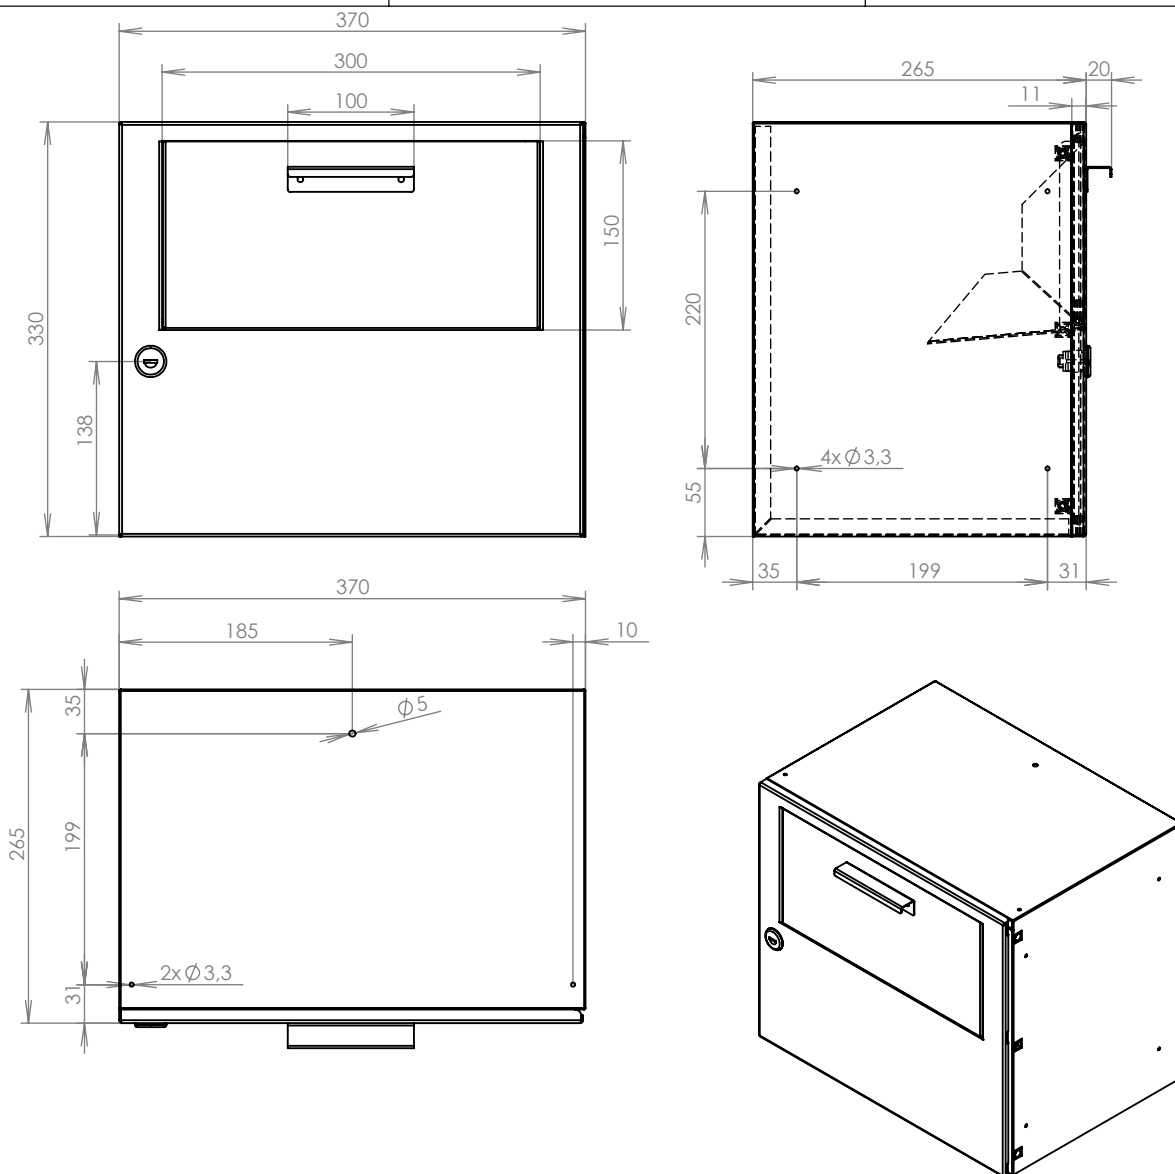

TECHNICKÝ LIST

PARCEL BOX NÁSTĚNNÝ

370x330x265

LAKOVANÁ

Technická data:

rozměr	370x330x265 mm
materiál tělo schránky	plech z pozinkované oceli tl. 0,6 mm
materiál dvířka	plech z pozinkované oceli tl. 1,2 mm
materiál výklop	plech z pozinkované oceli tl. 1,2 mm, délka=299 mm
zámek	DOLS zahnutá závora - 3x klíč
určeno	interiér
maximální zásilka	290x100x100 mm

WWW.KOVOSYSTEM.CZ

Platnost od 08.03.2021

TECHNICKÝ LIST

PARCEL BOX NÁSTĚNNÝ INTERIÉR

370x440x265

LAKOVANÁ

Technická data:

rozměr	370x440x265 mm
materiál tělo schránky	plech z pozinkované oceli tl. 0,6 mm
materiál dvířka	plech z pozinkované oceli tl. 1,2 mm
materiál výklop	plech z pozinkované oceli tl. 1,2 mm, délka=299 mm
materiál sklapka	Al profil č. 27965.00, délka 329 mm
zámek	DOLS zahnutá závora - 3x klíč
jmenovka	jmenovka 75,5x21,6 mm SCANTEC PC S75R
určeno	interiér
maximální zásilka	290x100x100 mm