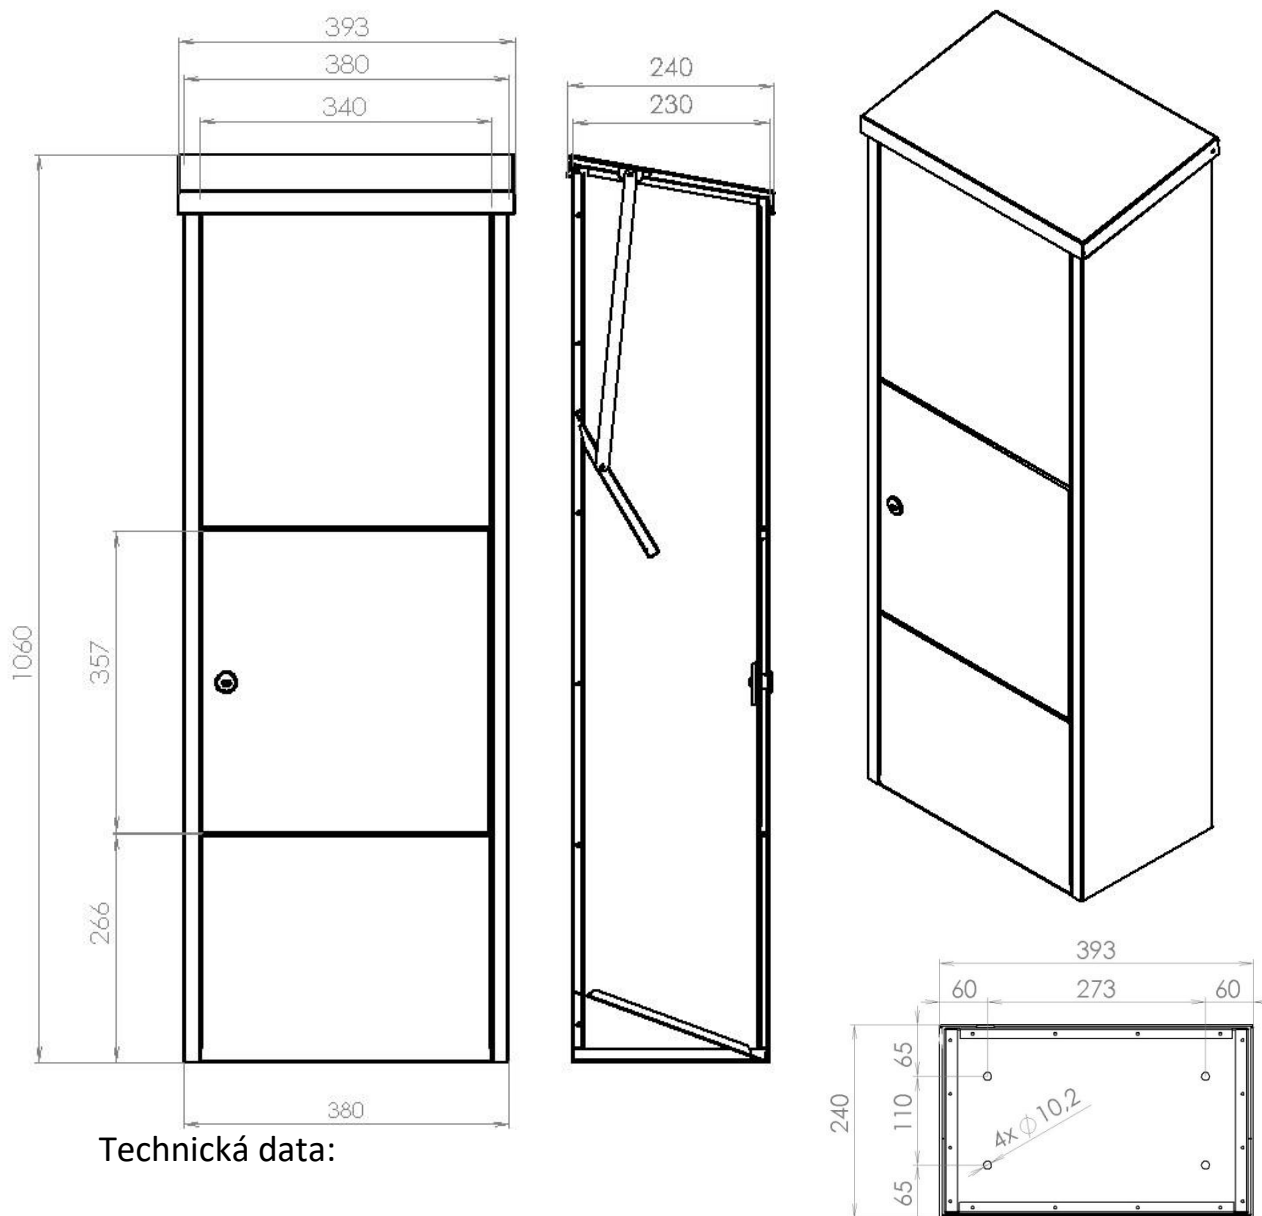

# TECHNICKÝ LIST

PARCEL BOX

393x1060x240

POZINK

Technická data:

rozměr	393x1060x240 mm
materiál tělo schránky	plech z pozinkované oceli tl. 0,8 mm
materiál dvířka	plech z pozinkované oceli tl. 0,8 mm
materiál výklop	Plech z pozinkované oceli tl. 0,8 mm, 325x185 mm
zámek	zámek parcel-box, zámek s maticí, závora 4 cm od středu plochá, 3 klíče 1000 kombinací
zásilka	320x155x290 mm
montážní materiál	kotva ATS-evo se šroubem M6 10x20x80 mm ATSE 10/20
určeno	exteriér i interiér