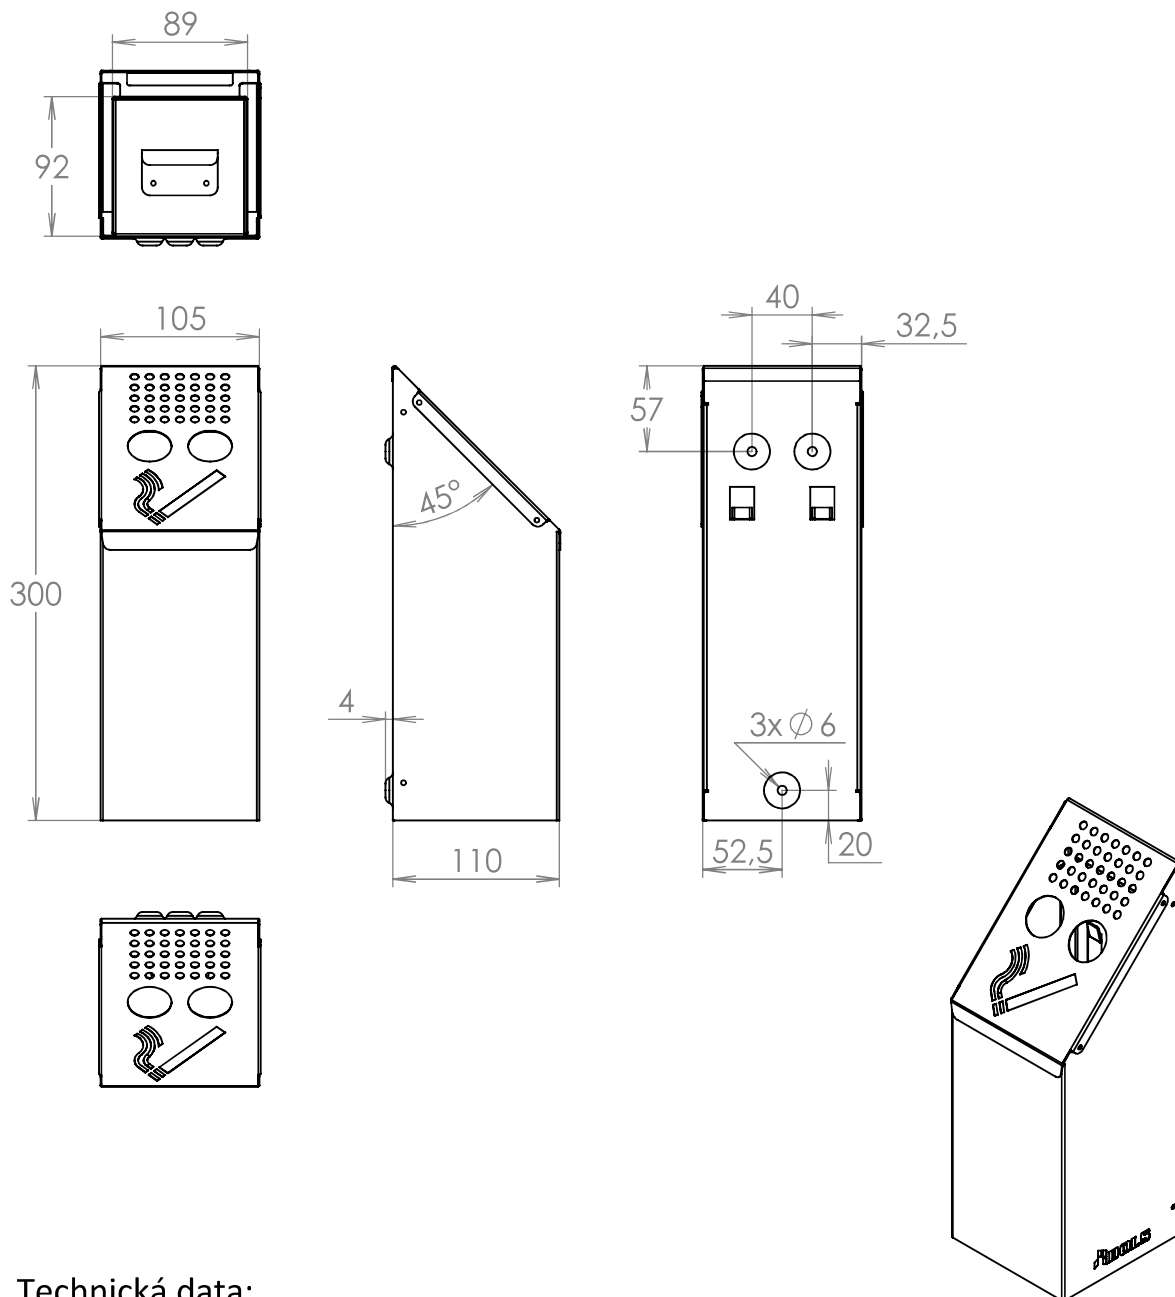

TECHNICKÝ LIST

Popelník

105x300x110

NEREZ-POZINK

Technická data:

rozměr	105x300x110 mm
materiál vnitřní koš	plech z pozinkované oceli tl. 0,6 mm
materiál zadní část těla	plech z nerezové mořené oceli tl. 1,2 mm
materiál zbytku těla	plech z nerezové mořené oceli tl. 0,6 mm
určeno	exteriér
kód zboží	195370000072
EAN	8595050570105